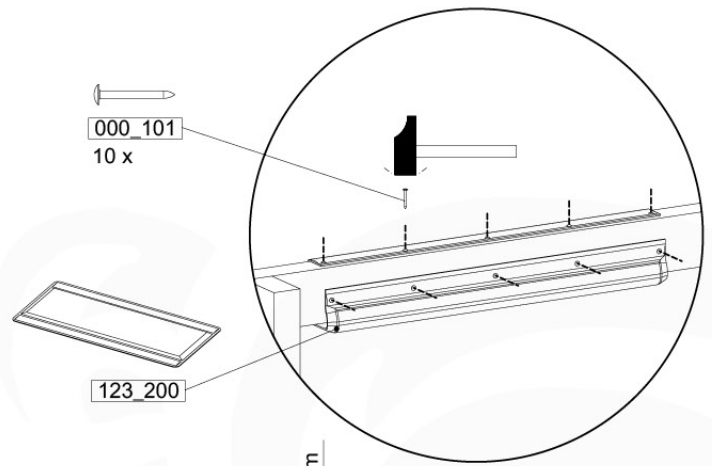

SlideFP 120 x Balustrade - P03.UR - 27-11-2020 - v1.0

11-1

80

80

11-2

min. 26 mm
max. 65 mm

11-3

11-4