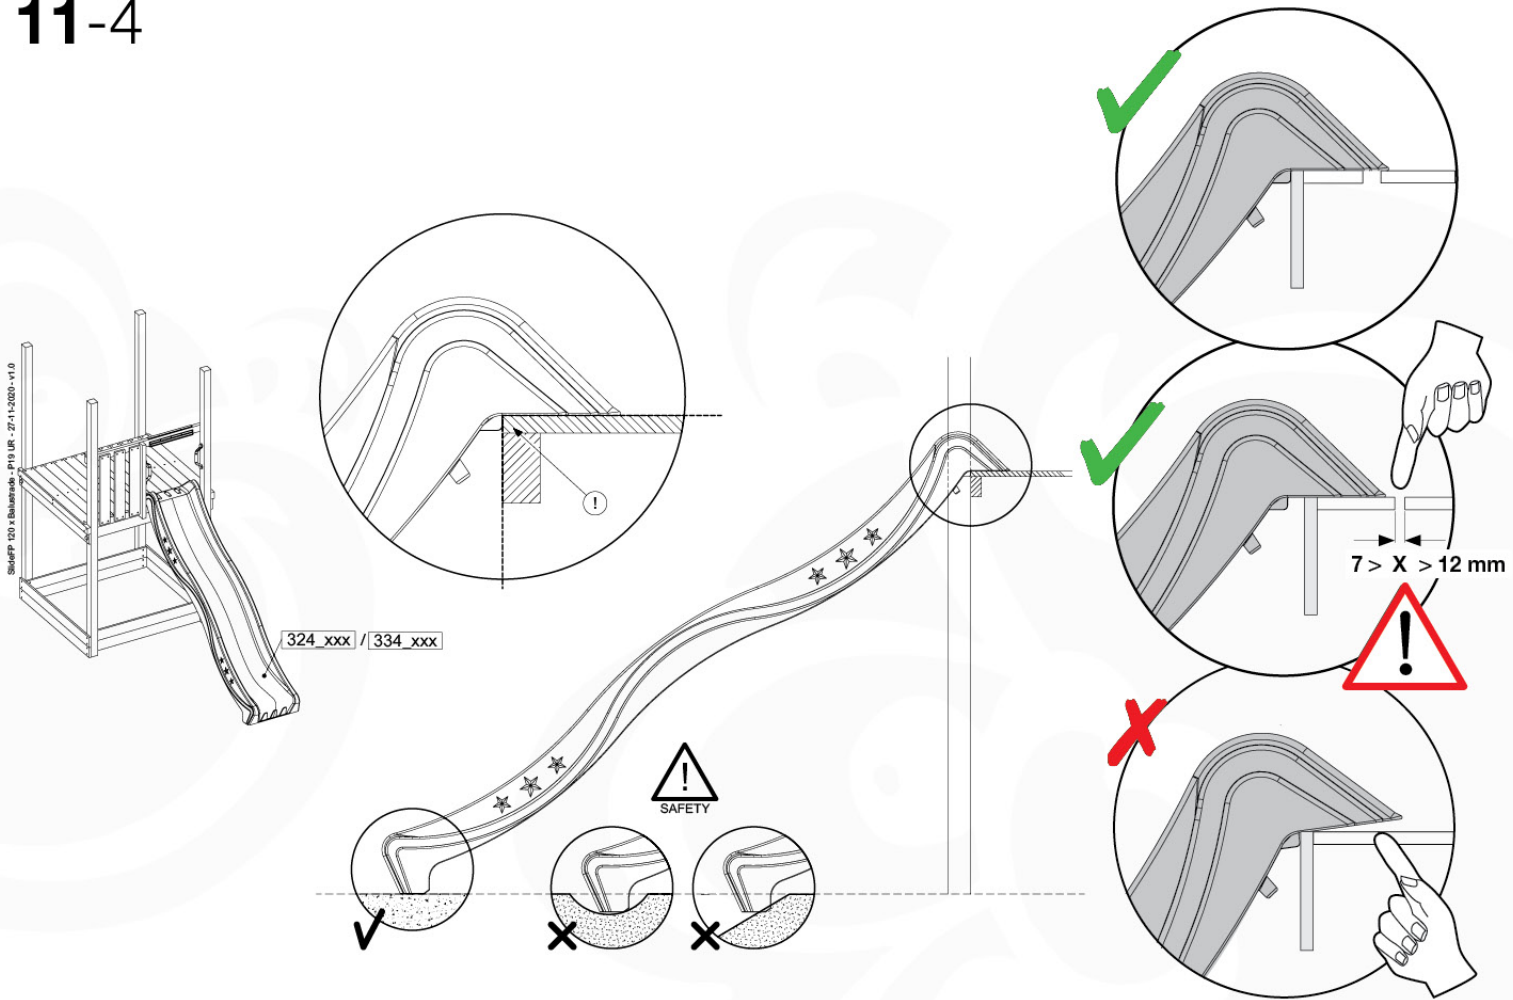

SlideFP 120 x Balustrade - P03.UR - 27-11-2020 - v1.0

11-1

80

80

11-2

min. 26 mm
max. 65 mm

11-3

11-4