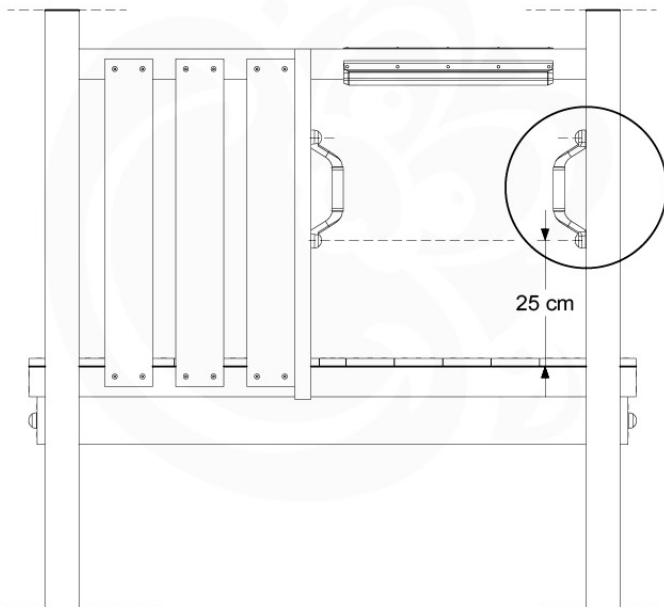

SlideFP 120 x Balustrade - P03.UR - 27-11-2020 - v1.0

11-1

80

80

11-2

min. 26 mm
max. 65 mm

11-3

11-4