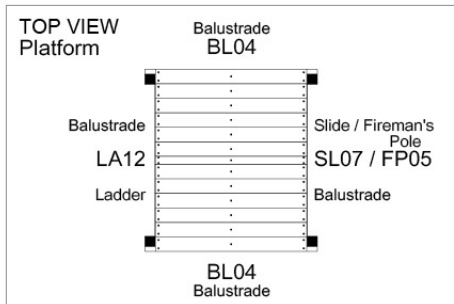

Part 2

Assembly

Instructions

Jungle Hut 2.1

801_127

HUT 2.1
701_127

Jungle Gym

BACKYARD PLAYGROUNDS

since 1988

EN. Warnings. Only for domestic use. Maximum number of users is 6. **DE.** Achtung. Nur für den Hausgebrauch. Maximale Benutzerzahl: 6. **FR.** Attention. Réserve à un usage familial. Le nombre maximal d'utilisateurs est de 6. **NL.** Waarschuwingen. Uitsluitend voor huishoudelijk gebruik. Het maximale aantal gebruikers is 6. **BG.** Внимание. За употреба само в домашни условия. Максималният брой потребители е 6. **CS.** Varování. Jen pro domácí použití. Maximální počet uživatelů je 6. **DA.** Advarsel. Kun til privat brug. Maksimum antal brugere er 6. **EL.** Προειδοποίηση. Μόνο για οικιακή χρήση. Μέγιστος αριθμός χρηστών 6. **ES.** Advertencias. Solo para uso doméstico. Número máximo de usuarios: 6. **ET.** Hoiatused. Ainult koduseks kasutamiseks. Maksimaalne kasutajate arv on 6. **FI.** Varoitukset. Ainoastaan kotikäyttöön. Käyttäjää yhteensä enintään 6. **HR.** Upozorenja. Samo za kućansku uporabu. Maksimalan broj korisnika je 6. **HU.** Figyelmeztetések. Csak otthoni használatra! A használók max. száma: 6. **IS.** Varnaðarorð. Eingöngu fyrir einkanoðkun í heimahúsum og á einkalóðum. Hámarksfjöldi notenda er 6. **IT.** Avvertenze. Solo per uso domestico. Massimo numero di utenti è 6. **LT.** Įspėjimai. Tik būtinai namuose naudoti. Maksimalus naudotojų skaičius 6. **LV.** Brīdinājumi. Izmantoj tikai mājās. Maksimālais lietotāju skaits ir 6. **NO.** Advarsel. Kun for privat bruk. Maksimalt antall brukere er 6. **PL.** Ostrzeżenia. Wyłącznie do użytku domowego. Maksymalna liczba użytkowników to 6. **PT.** Avisos. Apenas para uso doméstico. O número máximo de utilizadores é 6. **RO.** Avertismente. Numai pentru uz domestic. Numărul maxim de utilizatori este 6. **RU.** Предостережения. Только для домашнего использования. Максимальное количество пользователей - 6. **SK.** Upozornenia. Iba na domáce použitie. Maximálne množstvo osôb je 6. **SL.** Opozorila. Samo za domačo uporabo. Maksimalno število uporabnikov je 6. **SR.** Upozorenja. Samo za kućnu upotrebu. Maksimalan broj korisnika je 6. **SV.** Varningar. Endast för hemmabruk. Det maximala antalet användare är 6. **TR.** Uyarılar. Sadece ev kullanımı için. Maksimum kullanıcı sayısı 6.