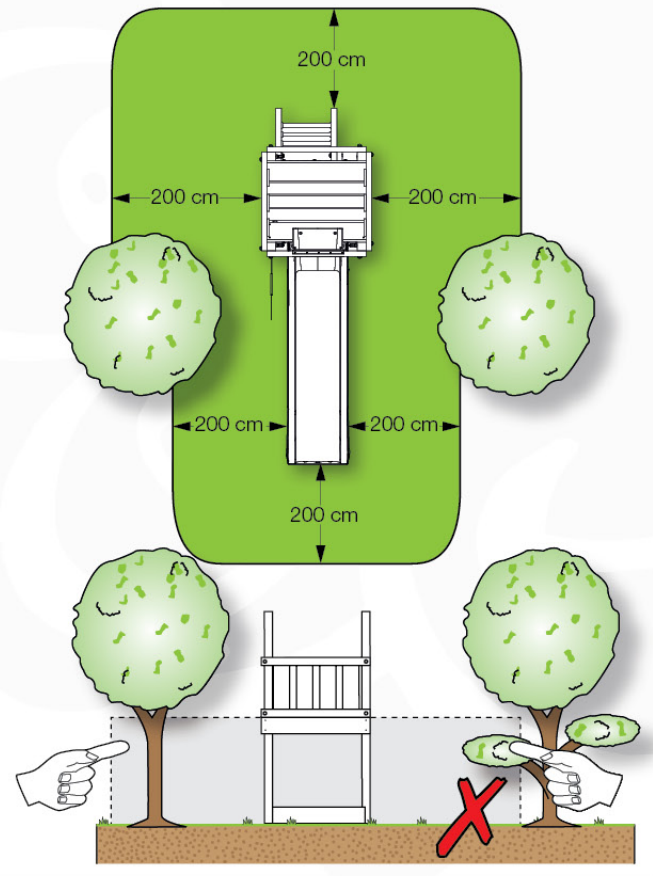

02 Safe Playground

02-1

02-2

02-3

02-4

02-5