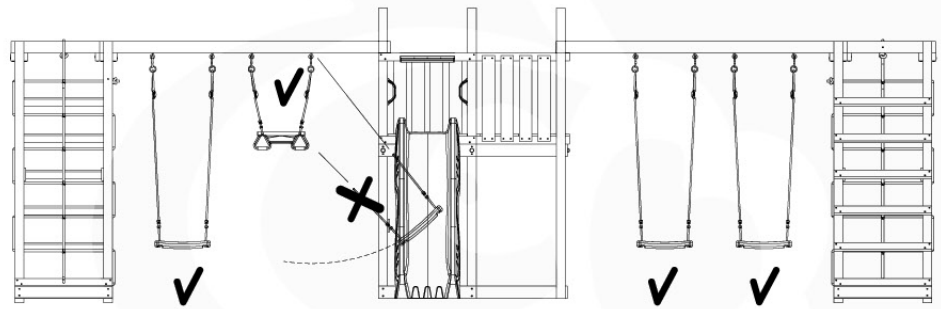

03 Timber

		1-Climb Module 200		2-Climb Module 200		1-Climb Module 220		2-Climb Module 220		1-Climb Module 220 Extra		2-Climb Module 220 Extra	
		L		657_105	657_106	657_155	657_156	650_231	650_232				
A	A240	239cm - 240cm		4 x	4 x	4 x	4 x						
	A220	219cm - 220cm											
B	B240	239cm - 240cm		1 x	1 x	1 x	1 x	5 x		5 x			
	B220	219cm - 220cm											
	B67	66cm - 67cm						1 x		1 x			
C	C74	73cm - 74cm		7 x	7 x	8 x	8 x	8 x		8 x			
	C37	36cm - 37cm						4 x		5 x		4 x	
D	D141	140cm - 141cm		3 x	3 x	3 x	3 x	3 x		3 x			
	D74	73cm - 74cm						2 x		2 x		2 x	

26-Oct-2021

04 Product ID

05 Safe Playground Planning

05-1

05-2

05-3

05-4

05-5