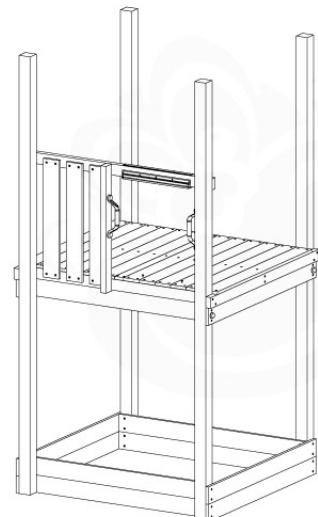

SlideFP 120 x Balustrade - P03.UR - 27-11-2020 - v1.0

11-1

80

80

11-2

min. 26 mm
max. 65 mm

11-3

11-4