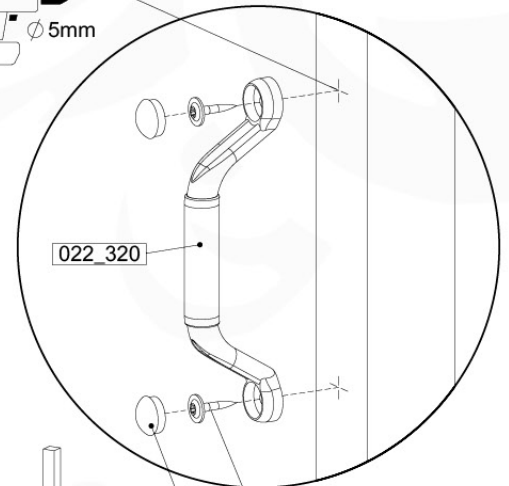

SlideFP 120 x Balustrade - P03.UR - 27-11-2020 - v1.0

11-1

80

80

11-2

min. 26 mm
max. 65 mm

11-3

11-4