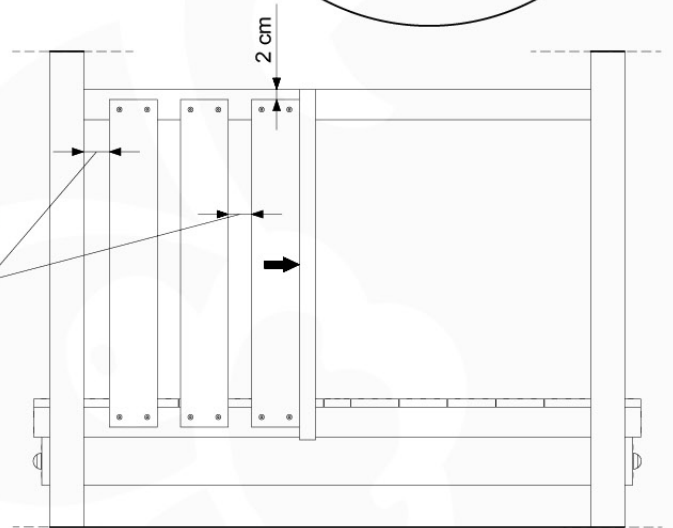

SlideFP 120 x Balustrade - P03.UR - 27-11-2020 - v1.0

11-1

80

80

11-2

min. 26 mm
max. 65 mm

11-3

11-4