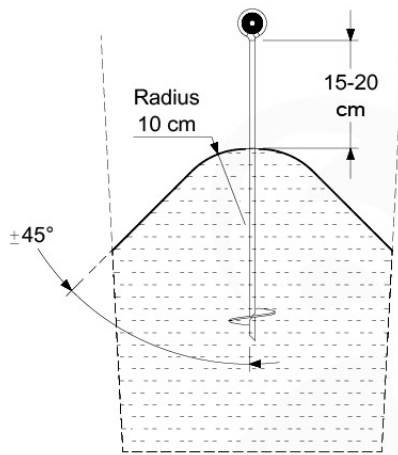

09-2

40 L / 80 kg