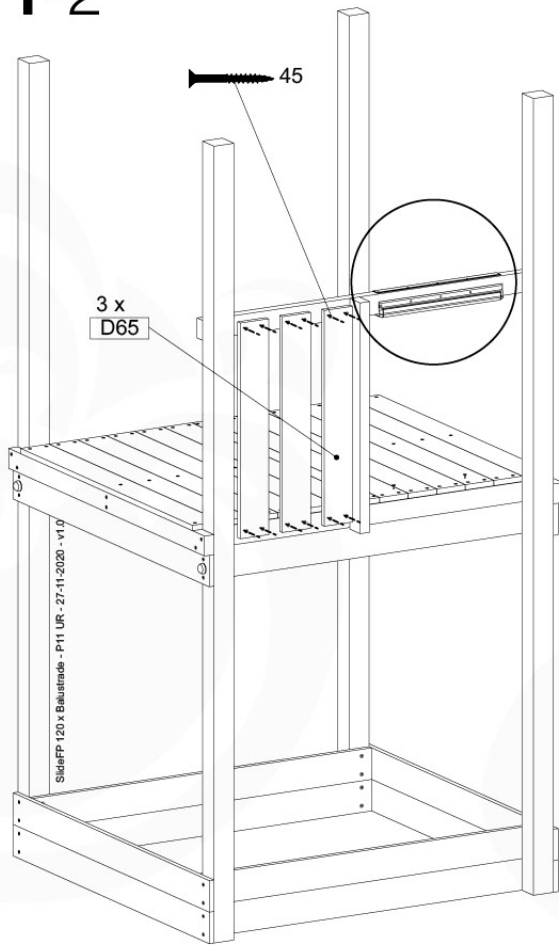

SlideFP 120 x Balustrade - P03.UR - 27-11-2020 - v1.0

11-1

80

80

11-2

min. 26 mm
max. 65 mm

11-3

11-4