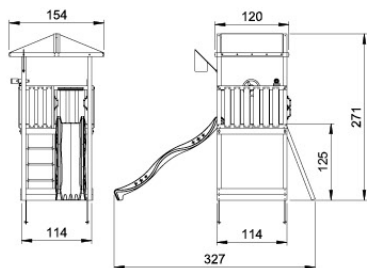

Part 2

Assembly

Instructions

Jungle Hut 2.1

801_127

HUT 2.1
701_127

Jungle Gym

BACKYARD PLAYGROUNDS

Timber

601_127 Jungle Hut 2.1

	L	
A240	239cm - 240cm	4 x
-	-	-
C154	153cm - 154cm	2 x
C130	129cm - 130cm	2 x
C114	113cm - 114cm	12 x
C70	69cm - 70cm	2 x
C37	36cm - 37cm	4 x
D114	113cm - 114cm	12 x
D100	99cm - 100cm	13 - 14 x
D65	64cm - 65cm	18 x