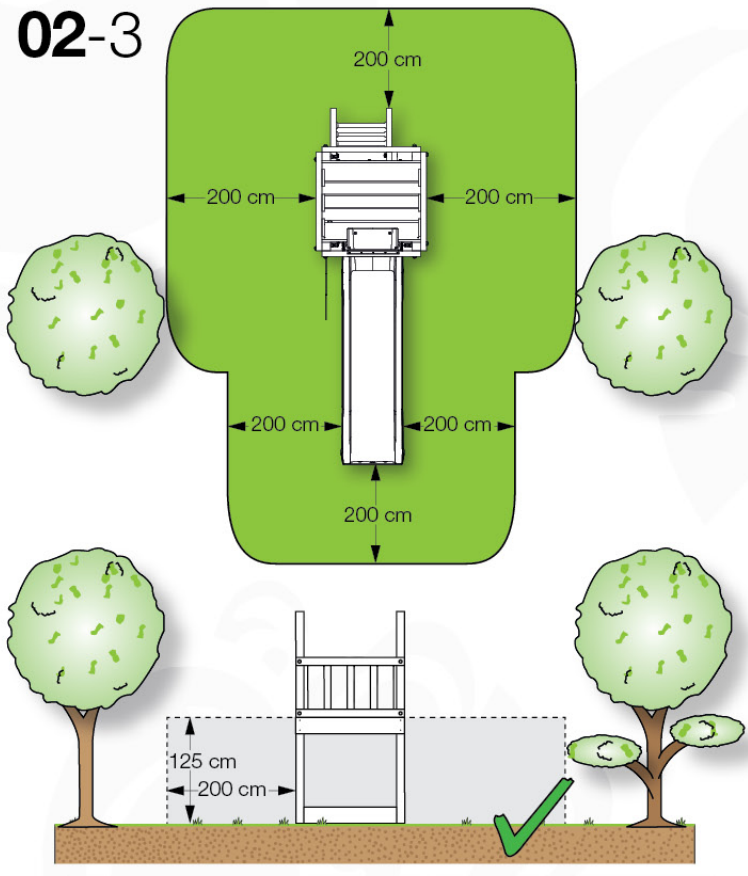

02 Safe Playground

02-1

02-2

02-3

02-4

02-5