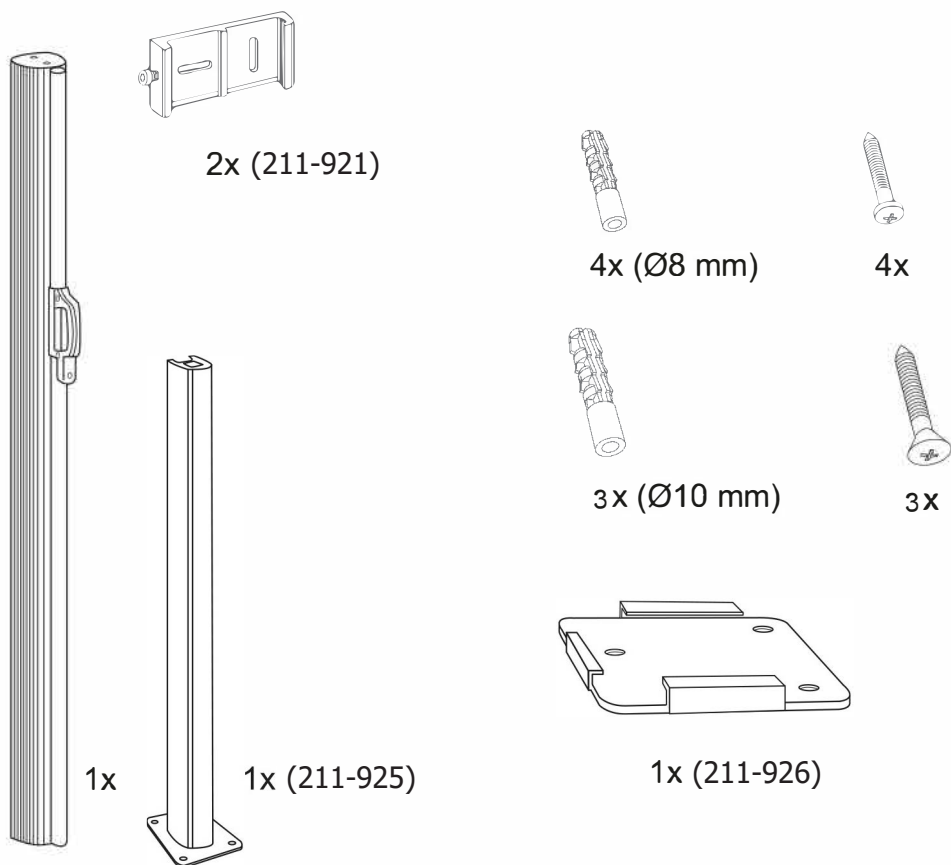

Model: 1840

Art. no. 211-906
EAN 5705858713182

Imported / Importeret af
NSH NORDIC A/S
Virkefeltet 4
8740 Brædstrup
Denmark
post@nshnordic.com
Made in PRC