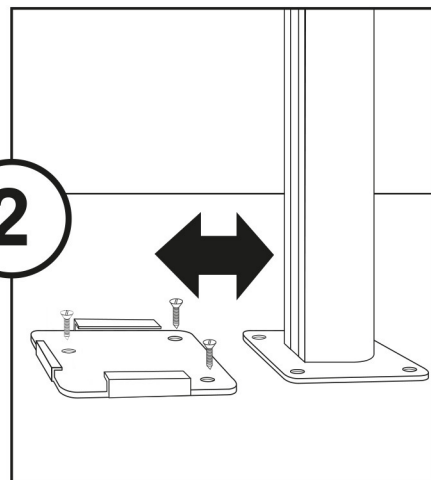

**IMPORTANT!**  
**VIGTIGT!**  
**VIKTIGT!**  
**TÄRKEÄÄ!**

Post installation  
Montering af stolpe  
Montering av stolpe  
Kiinnityspylvään

1

or  
eller  
tai

2

**Model: 1840**

## Operation | Betjening | Användning | Käyttö

**IMPORTANT:** It is important that the screen is completely horizontal when it is rolled back. If it is crooked, the fabric can curl and jam the cassette.