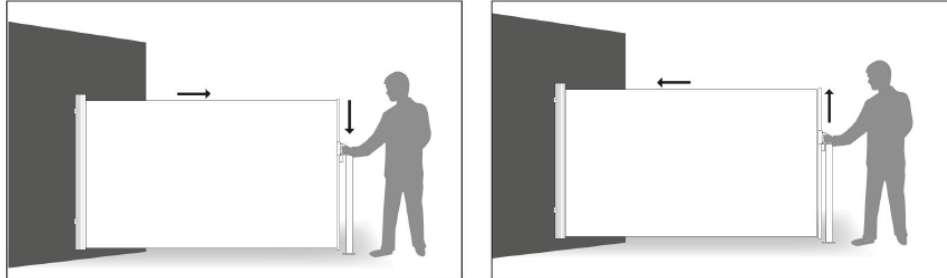

**IMPORTANT!**  
**VIGTIGT!**  
**VIKTIGT!**  
**TÄRKEÄÄ!**

Post installation  
Montering af stolpe  
Montering av stolpe  
Kiinnityspylvään

1

or  
eller  
tai

2

**Model: 1840**

## Operation | Betjening | Användning | Käyttö

**IMPORTANT:** It is important that the screen is completely horizontal when it is rolled back. If it is crooked, the fabric can curl and jam the cassette.

**TÄRKEÄÄ:** Markiisin on oltava täysin pystysuorassa ja kevyesti pingotettuna kun se kelataan takaisin kasettiin, muutoin markiisi voi rypistyä ja jumiutua kasettiin.

## N.B.!

The receiver post is designed to lean backwards with an angle of 5°. This way the canvas will be completely stretched.