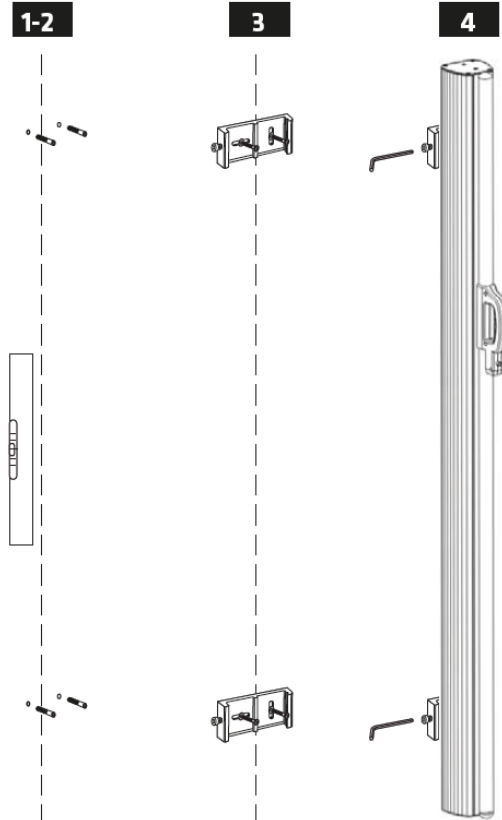

**IMPORTANT!**  
**VIGTIGT!**  
**VIKTIGT!**  
**TÄRKEÄÄ!**

Post installation  
Montering af stolpe  
Montering av stolpe  
Kiinnityspylvään

1

or  
eller  
tai

2

**Model: 1840**

## Operation | Betjening | Användning | Käyttö

**IMPORTANT:** It is important that the screen is completely horizontal when it is rolled back. If it is crooked, the fabric can curl and jam the cassette.

## N.B.!

The receiver post is designed to lean backwards with an angle of 5°. This way the canvas will be completely stretched.

## OBS!

Mottagarstolpen är utformad så att den lutar bakåt med en vinkel på 5°. Detta för att se till att skärmen är helt utsträckt när den är utfälld.