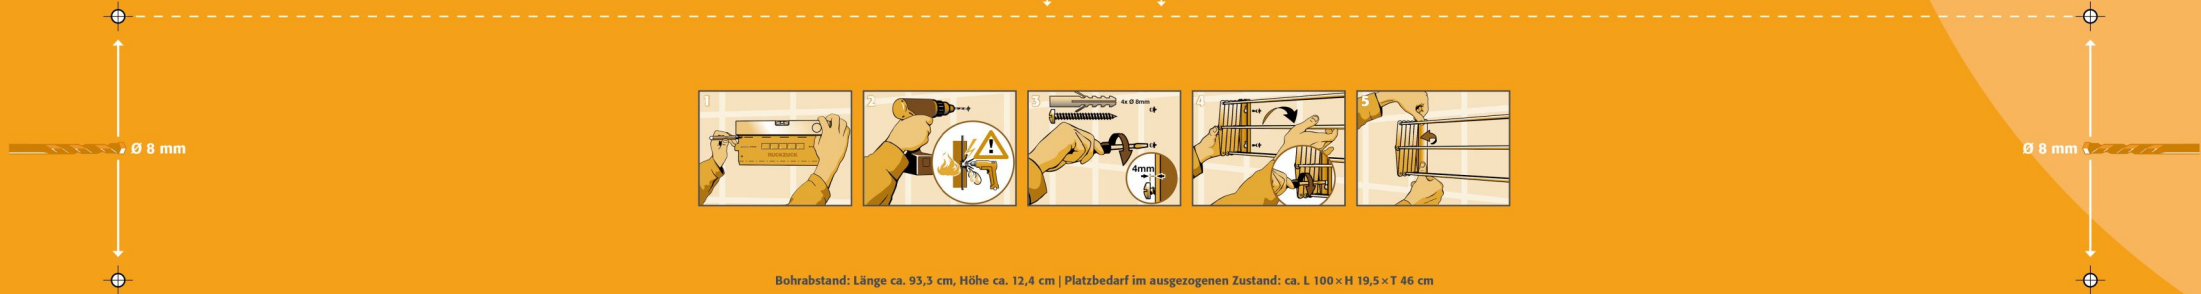

RUCKZUCK100

indoor/outdoor

100
CM

3
Jahre
Garantie

20
kg

6,6
cm

Bohrabstand: Länge ca. 93,3 cm, Höhe ca. 12,4 cm | Platzbedarf im ausgezogenen Zustand: ca. L 100 x H 19,5 x T 46 cm