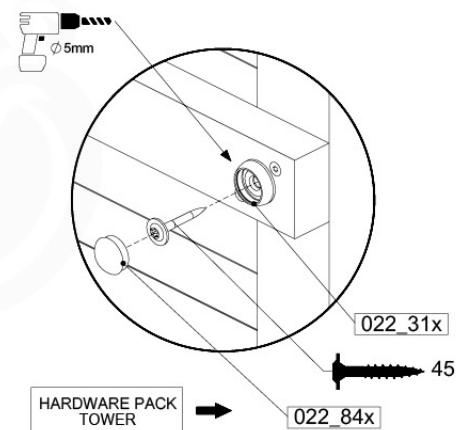

SlideFP 120 x Balustrade - P09 TR - 27-11-2020 - v1.0

14-1

SlideFP 120 x Balustrade - P09 TR - 27-11-2020 - v1.0

14-2

min. 26 mm
max. 65 mm

14-3

14-4

14-5