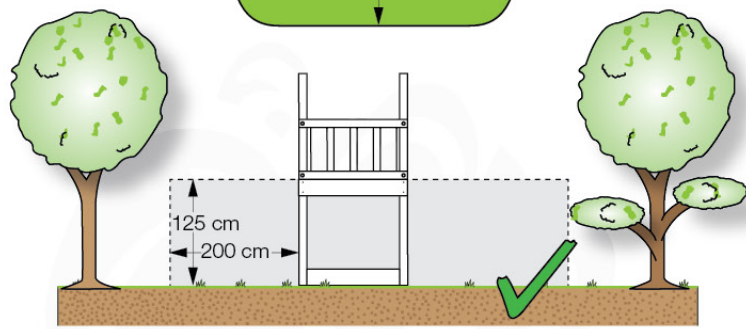

02 Safe Playground

02-1

02-2

02-3

02-4

02-5