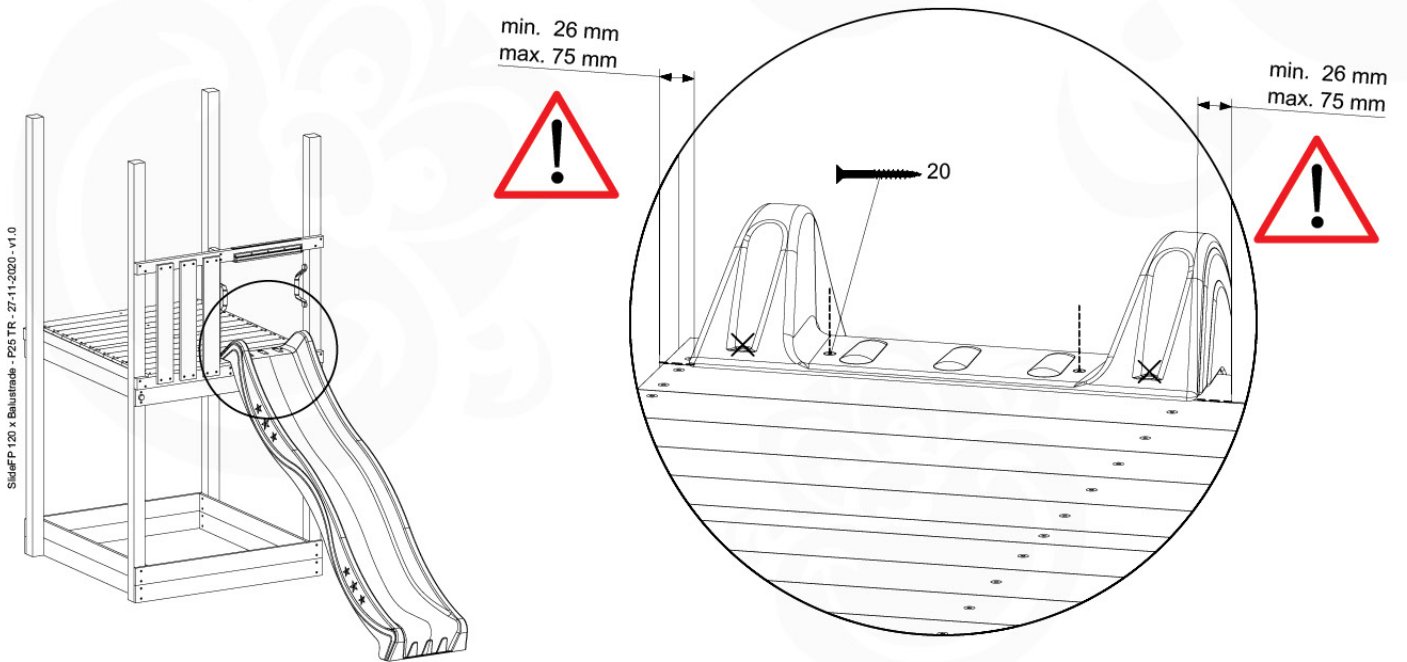

SlideFP 120 x Balustrade - P09 TR - 27-11-2020 - v1.0

14-1

SlideFP 120 x Balustrade - P09 TR - 27-11-2020 - v1.0

14-2

min. 26 mm
max. 65 mm

14-3

14-4

14-5