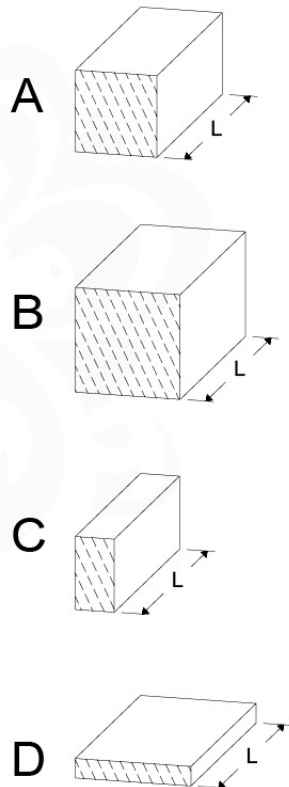

Timber

Jungle Club 2.1 | Castle 2.1

L			
		601_130 Jungle Club 2.1	601_131 Jungle Castle 2.1
A240	239cm - 240cm	4 x	4 x
-	-	-	-
C130 C114 C96 C90 C70	129cm - 130cm 113cm - 114cm 95cm - 97cm 89cm - 90cm 69cm - 70cm	2 x 9 x 2 x 2 x 2 x	2 x 9 x 2 x 2 x 2 x
D127 D120 D114 D100 D65	126cm - 127cm 119cm - 120cm 113cm - 114cm 99cm - 100cm 64cm - 65cm	18 - 24 x 12 x 13 - 14 x 19 x	 3 x 12 x 13 - 14 x 19 x