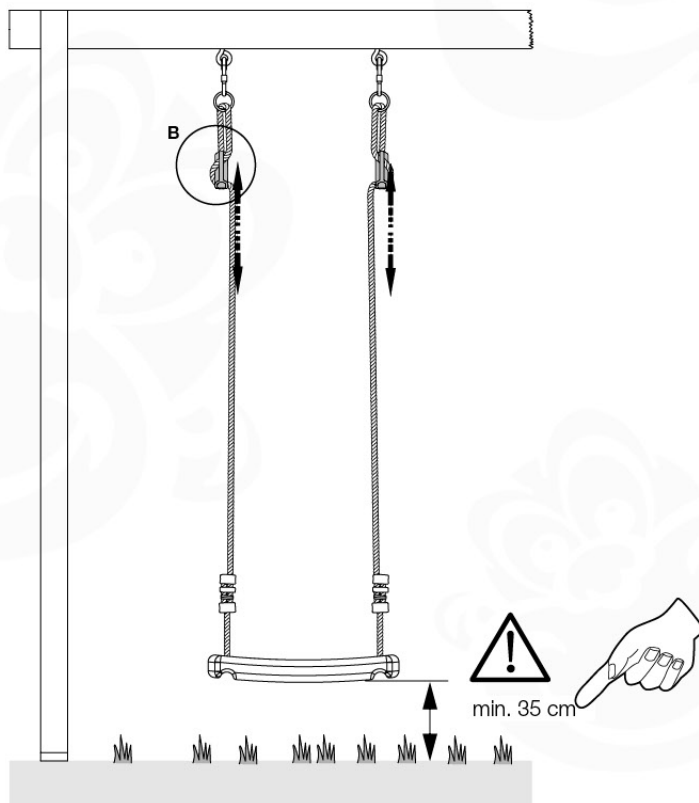

24h

3.

4.

08 Accessories

250_034

250_013

min. 35 cm

09