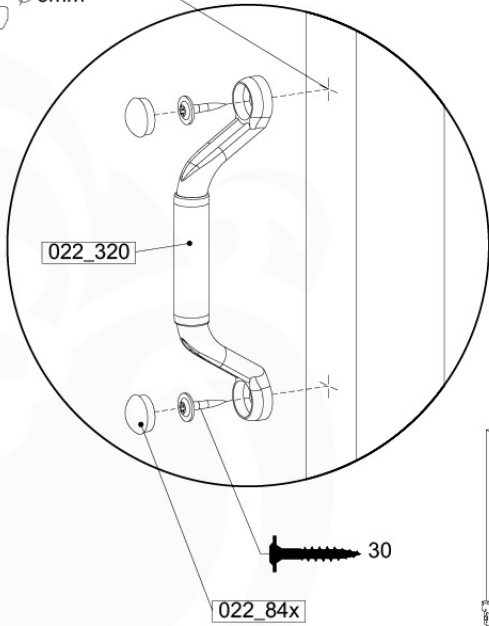

Ladder 120x Bakstrade - P02 UL - 30-11-2020 - v1.0

10-1

10-2

10-3

10-4

10-5

11 Swing Frame / Climb Frame

12