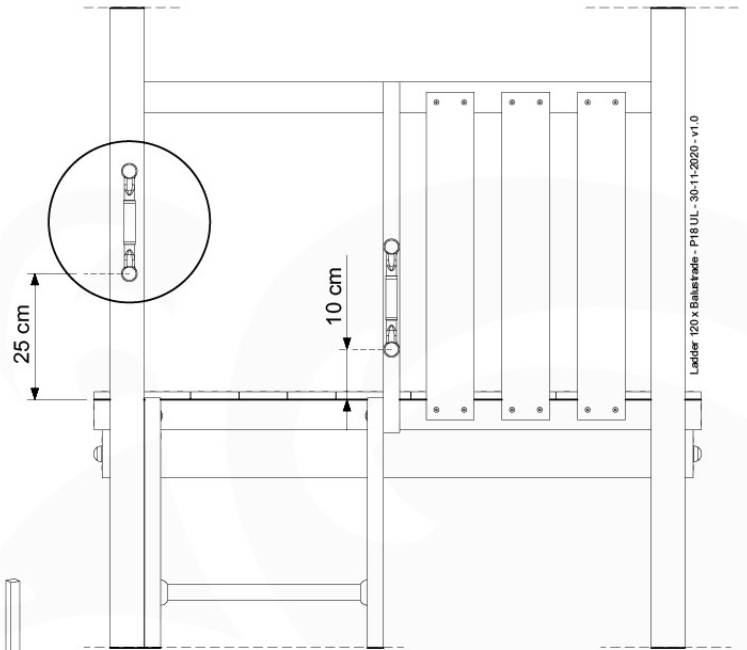

Ladder 120x Bakstrade - P02 UL - 30-11-2020 - v1.0

10-1

10-2

10-3

10-4

10-5

11 Swing Frame / Climb Frame

12