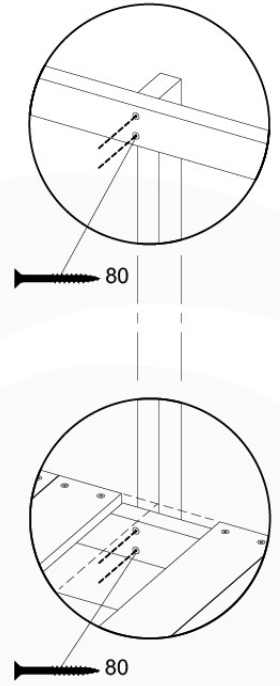

Ladder 120x Bakstrade - P02 UL - 30-11-2020 - v1.0

10-1

10-2

10-3

10-4

10-5

11 Swing Frame / Climb Frame

12