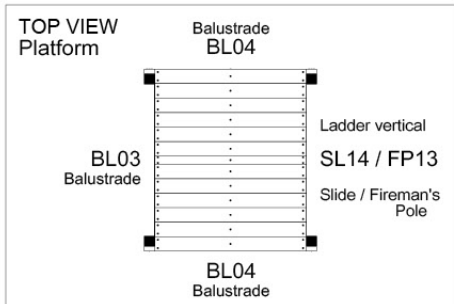

Part 2

Assembly

Instructions

Jungle Casa 2.1

801_129

CASA 2.1
701_129

Jungle Gym

BACKYARD PLAYGROUNDS

since 1988

	EN. Warnings. Only for domestic use. Maximum number of users is 6. DE. Achtung. Nur für den Hausgebrauch. Maximale Benutzerzahl: 6. FR. Réservé à un usage familial. Le nombre maximal d'utilisateurs est de 6. NL. Waarschuwingen. Uitsluitend voor huishoudelijk gebruik. Het maximale aantal gebruikers is 6. BG. Внимание. За употреба само в домашни условия. Максималният брой потребители е 6. CS. Varování. Jen pro domácí použití. Maximální počet uživatelů je 6. DA. Advarsel. Kun til privat brug. Maksimum antal brugere er 6. EL. Προειδοποίηση. Μόνο για οικιακή χρήση. Μέγιστος αριθμός χρηστών 6. ES. Advertencias. Solo para uso doméstico. Número máximo de usuarios: 6. ET. Hoiatused. Ainult koduseks kasutamiseks. Maksimaalne kasutajate arv on 6. FI. Varoitukset. Ainoastaan kotikäyttöön. Käyttäjää yhteensä enintään 6. HR. Upozorenja. Samo za kućansku uporabu. Maksimalan broj korisnika je 6. HU. Figyelmeztetések. Csak otthoni használatra! A használók max. száma: 6. IS. Varnaðarorð. Engöngu fyrir einkanotkun í heimahúsum og á einkalóðum. Hámarksföldi notenda er 6. IT. Avvertenze. Solo per uso domestico. Massimo numero di utenti è 6. LT. Įspėjimai. Tik butiniam naudojimui. Maksimalus naudotojų skaičius 6. LV. Brīdinājumi. Izmantoj tikai mājās. Maksimālais lietotāju skaits ir 6. NO. Advarsel. Kun for privat bruk. Maksimalt antall brukere er 6. PL. Ostrzeżenia. Wyłącznie do użytku domowego. Maksymalna liczba użytkowników to 6. PT. Avisos. Apenas para uso doméstico. O número máximo de utilizadores é 6. RO. Avertismente. Numai pentru uz domestic. Numărul maxim de utilizatori este 6. RU. Предостережения. Только для домашнего использования. Максимальное количество пользователей - 6. SK. Upozornenia. Iba na domáce použitie. Maximálne množstvo osôb je 6. SL. Opozorila. Samo za domačo uporabo. Maksimalno število uporabnikov je 6. SR. Upozorenja. Samo za kućnu upotrebu. Maksimalan broj korisnika je 6. SV. Varningar. Endast för hemmabruk. Det maximala antalet användare är 6. TR. Uyarılar. Sadece ev kullanımı için. Maksimum kullanıcı sayısı 6.	4^h
	EN 71-1,-2,-3,-9 & 9