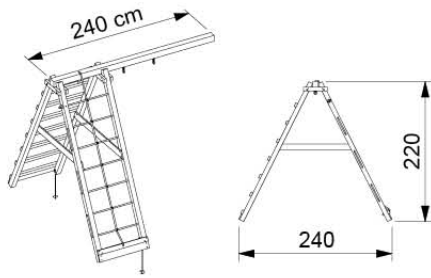

1-Climb Module 220

857_157