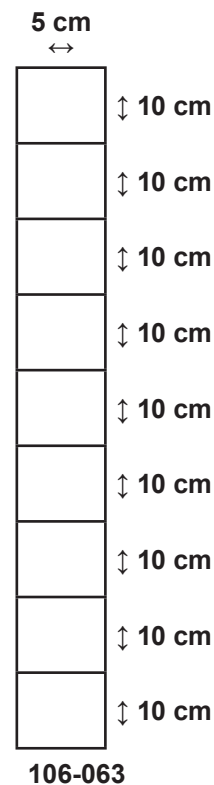

Tightlock - Titan

er i samtlige forbindelser mellem vandrette og lodrette tråde, låst med en knude.

Tightlock - Titan

er i samtlige forbindelser mellem vandrette og lodrette tråde, låst med en knude.

Tightlock - Torus

er i samtlige forbindelser mellem vandrette og lodrette tråde, låst med en knude.

Højde 53 cm

Højde 53 cm

Højde 90 cm