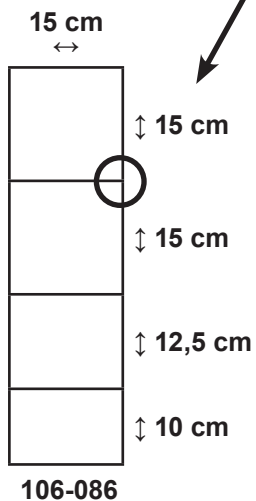

Tightlock - Titan

er i samtlige forbindelser mellem vandrette og lodrette tråde, låst med en knude.

Tightlock - Titan

er i samtlige forbindelser mellem vandrette og lodrette tråde, låst med en knude.

Tightlock - Torus

er i samtlige forbindelser mellem vandrette og lodrette tråde, låst med en knude.

Højde 53 cm

Højde 53 cm

Højde 90 cm