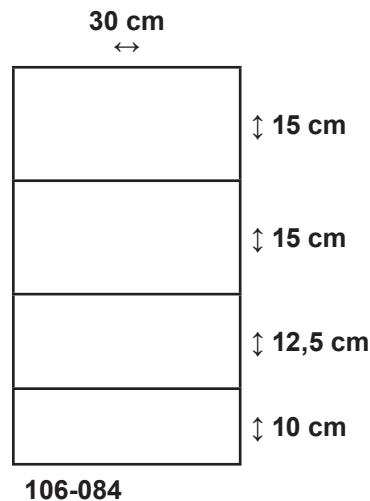

Tightlock - Titan

er i samtlige forbindelser mellem vandrette og lodrette tråde, låst med en knude.

Tightlock - Titan

er i samtlige forbindelser mellem vandrette og lodrette tråde, låst med en knude.

Tightlock - Torus

er i samtlige forbindelser mellem vandrette og lodrette tråde, låst med en knude.

Højde 53 cm

Højde 53 cm

Højde 90 cm