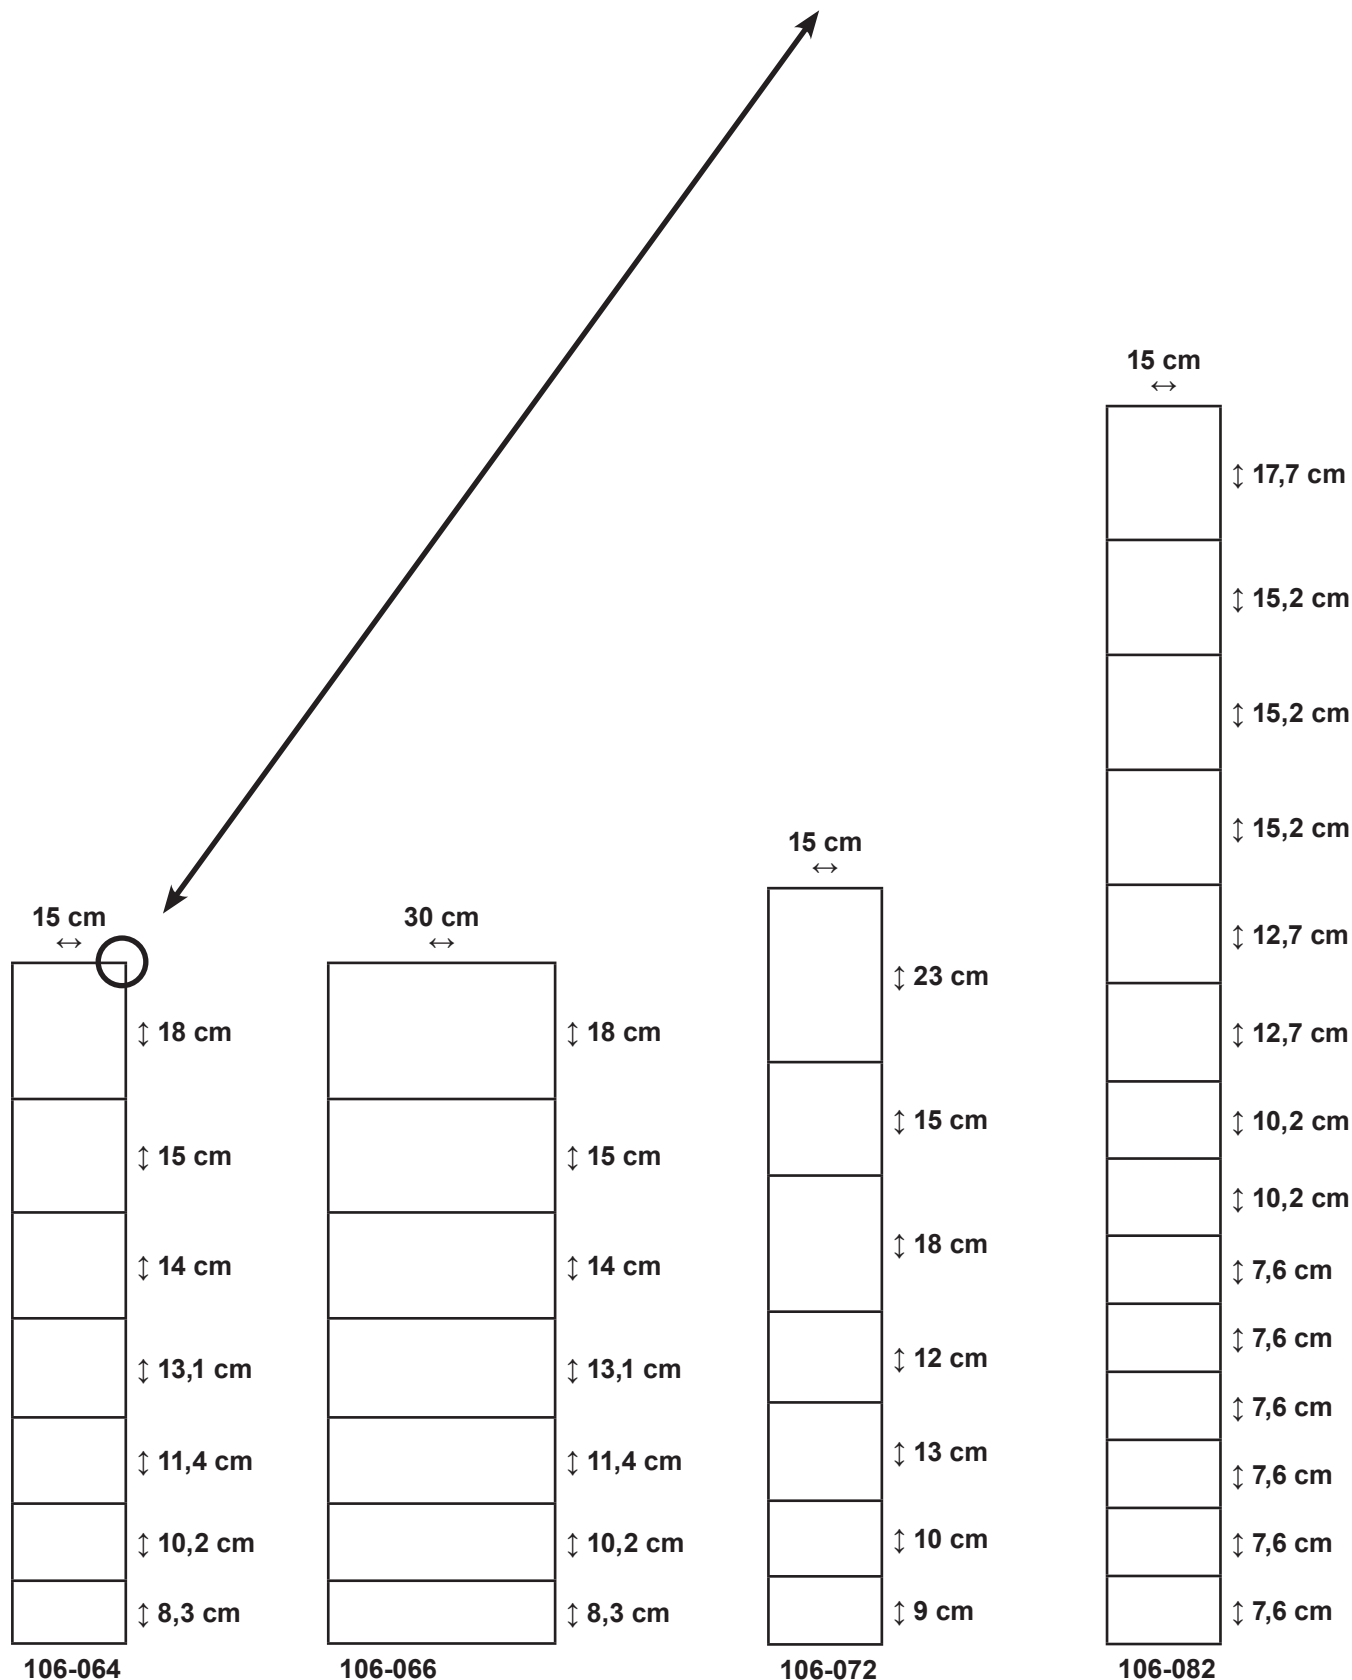

Tightlock - Titan

er i samtlige forbindelser mellem vandrette og lodrette tråde, låst med en knude.

Tightlock - Titan

er i samtlige forbindelser mellem vandrette og lodrette tråde, låst med en knude.

Tightlock - Torus

er i samtlige forbindelser mellem vandrette og lodrette tråde, låst med en knude.

Højde 53 cm

Højde 53 cm

Højde 90 cm