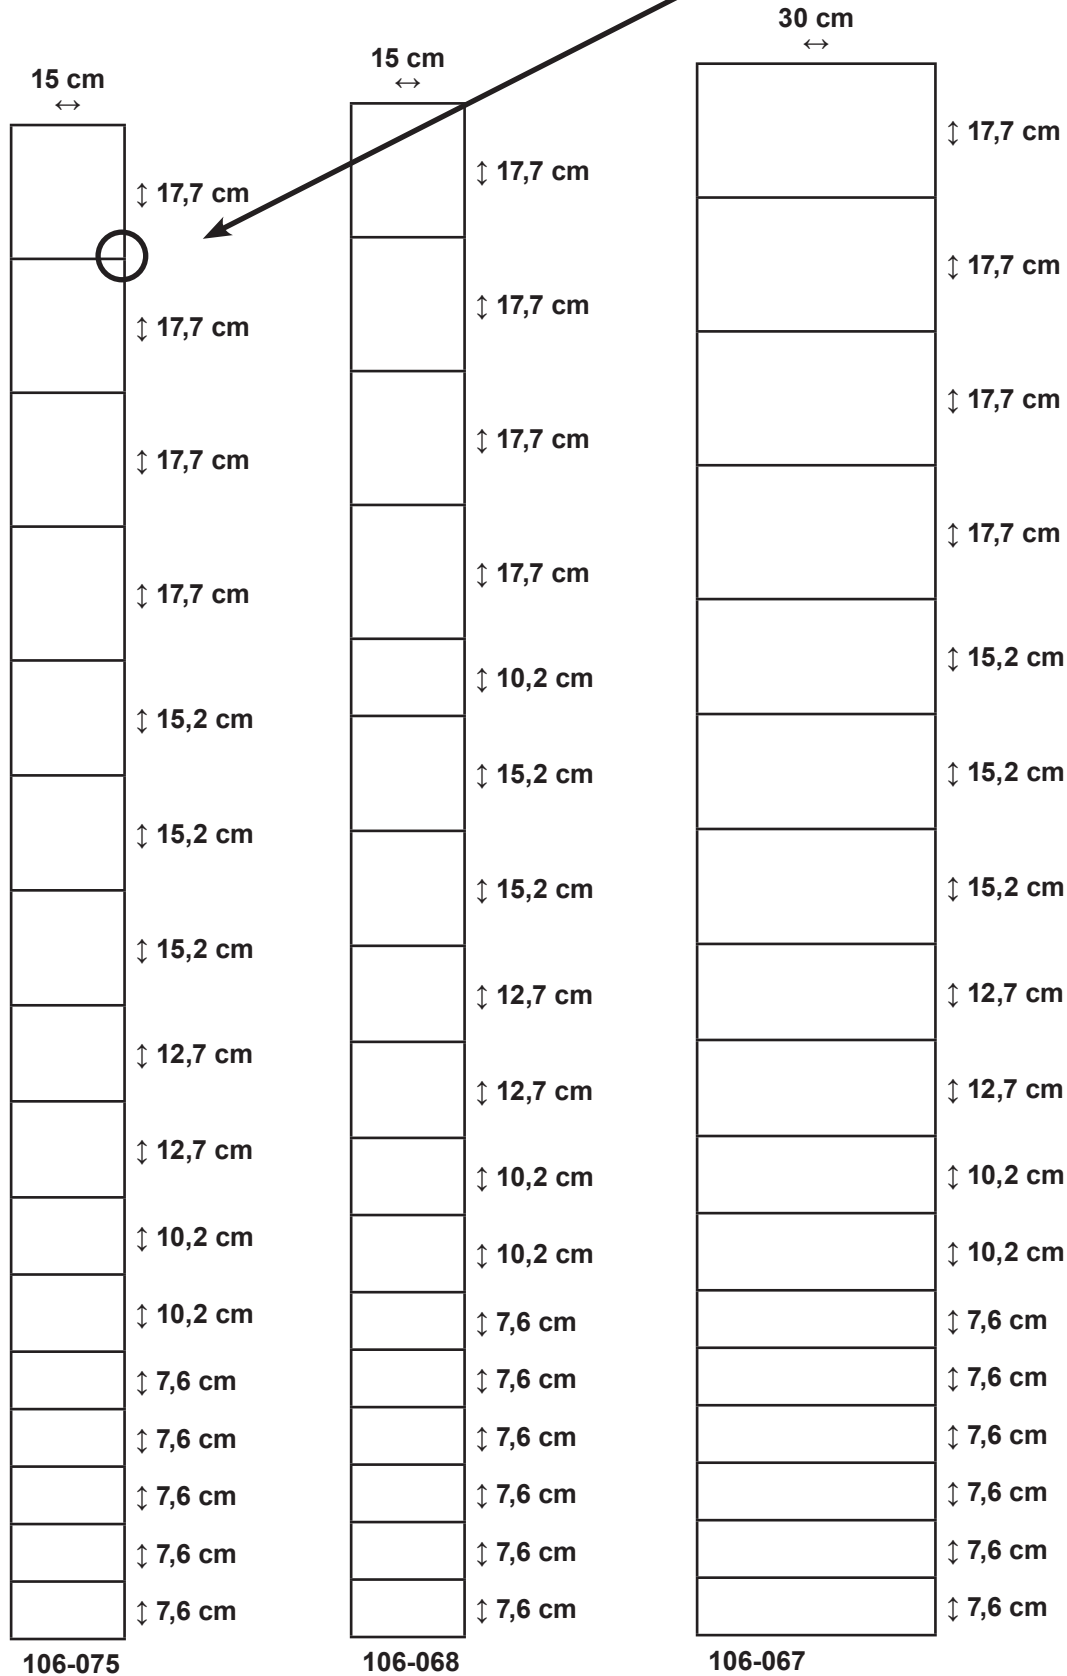

Tightlock - Titan

er i samtlige forbindelser mellem vandrette og lodrette tråde, låst med en knude.

Tightlock - Titan

er i samtlige forbindelser mellem vandrette og lodrette tråde, låst med en knude.

Tightlock - Torus

er i samtlige forbindelser mellem vandrette og lodrette tråde, låst med en knude.

Højde 53 cm

Højde 53 cm

Højde 90 cm