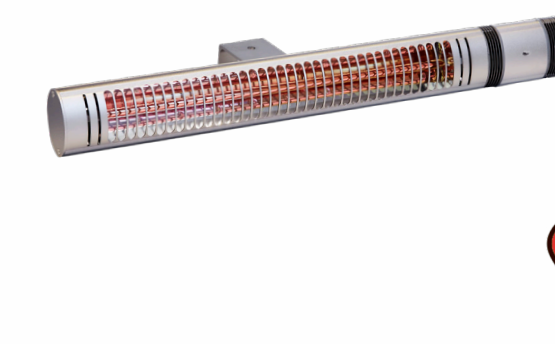

Artikel nr. 212-321
DB nr. 2094511
Dimension: B: 73 x H: 8 cm
Effektrtrin: 660 - 2000W
Energi: 92%
Dækning: Op til 16 m²