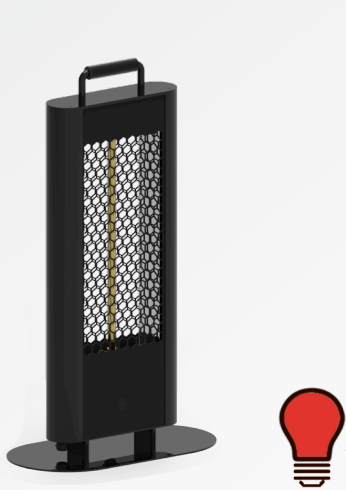

ECO high-line

Artikel nr. 212-370
DB nr. 2143911
Dimension: H: 66 x B: 25 cm
Effektrtrin: 400 - 1200W
Energi: 92%
Dækning: Op til 4-6 m²