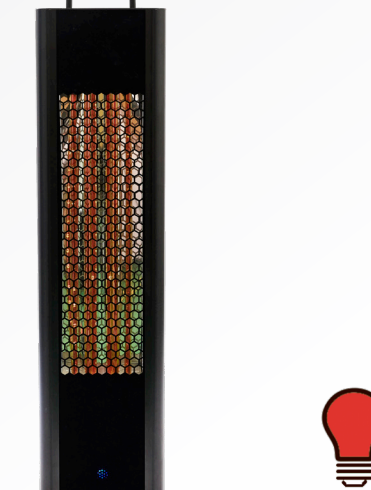

Artikel nr. 212-378
DB nr. 2214084
Dimension: H: 104 x B: 38 cm
Effektrtrin: 660 - 2000W
Energi: 92%
Dækning: Op til 4-6 m²