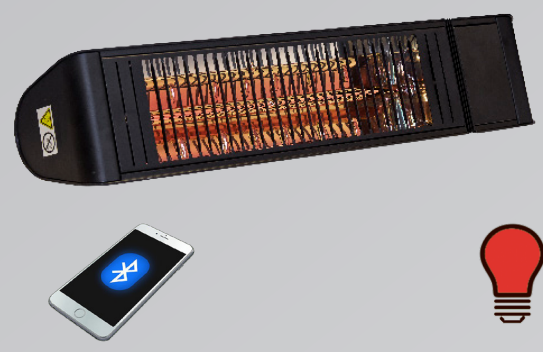

HEAT1

Good for you and the environment

ECO pro-line

Artikel nr. 212-330
DB nr. 2094512
Dimension: B: 66 x H: 14 cm
Effektrtrin: 2000W
Energi: 92%
Dækning: Op til 16 m²
Funktion: Bluetooth og APP

Artikel nr. 212-340
DB nr. 2094513
Dimension: B: 79 x H: 14 cm
Effektrtrin: 660 - 2000W
Energi: 92%
Dækning: Op til 16 m²
Funktion: Glasfront

Artikel nr. 212-360
DB nr. 2094515
Dimension: B: 82 x H: 10 cm
Effektrtrin: 650 - 2000W
Energi: 92%
Dækning: Op til 12 m²

Artikel nr. 212-331
DB nr. 2143910
Dimension: B: 92 x H: 20 cm
Effektrtrin: 2000W
Energi: 92%
Dækning: Op til 16 m²
Funktion: Bluetooth og APP indbygget i højtalere

Artikel nr. 212-310
DB nr. 2094505
Dimension: B: 59 x H: 15 cm
Effektrtrin: 500 - 1500W
Energi: 92%
Dækning: Op til 16 m²

Artikel nr. 212-311
DB nr. 2094506
Dimension: B: 59 x H: 15 cm
Effektrtrin: 500 - 1500W
Energi: 92%
Dækning: Op til 16 m²

Artikel nr. 212-312
DB nr. 22143641
Dimension: B: 59 x H: 15 cm
Effektrtrin: 500 - 1500W
Energi: 92%
Dækning: Op til 16 m²

ECO high-line

Artikel nr. 212-315
DB nr. 2094507
Dimension: B: 59 x H: 15 cm
Effektrtrin: 660 - 2000W
Energi: 92%
Dækning: Op til 16 m²