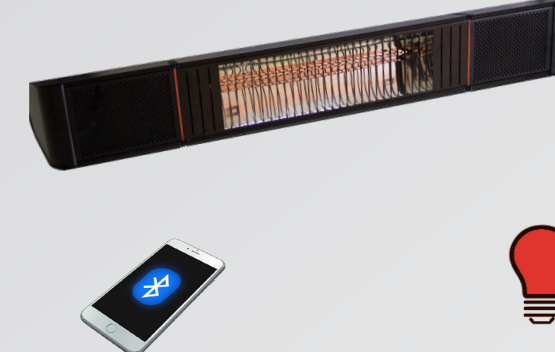

HEAT1

Good for you and the environment

ECO pro-line

Artikel nr. 212-330
DB nr. 2094512
Dimension: B: 66 x H: 14 cm
Effektrtrin: 2000W
Energi: 92%
Dækning: Op til 16 m²
Funktion: Bluetooth og APP

Artikel nr. 212-340
DB nr. 2094513
Dimension: B: 79 x H: 14 cm
Effektrtrin: 660 - 2000W
Energi: 92%
Dækning: Op til 16 m²
Funktion: Glasfront

Artikel nr. 212-360
DB nr. 2094515
Dimension: B: 82 x H: 10 cm
Effektrtrin: 650 - 2000W
Energi: 92%
Dækning: Op til 12 m²

Artikel nr. 212-331
DB nr. 2143910
Dimension: B: 92 x H: 20 cm
Effektrtrin: 2000W
Energi: 92%
Dækning: Op til 16 m²
Funktion: Bluetooth og APP indbygget i højtalere

Artikel nr. 212-310
DB nr. 2094505
Dimension: B: 59 x H: 15 cm
Effektrtrin: 500 - 1500W
Energi: 92%
Dækning: Op til 16 m²

Artikel nr. 212-311
DB nr. 2094506
Dimension: B: 59 x H: 15 cm
Effektrtrin: 500 - 1500W
Energi: 92%
Dækning: Op til 16 m²

Artikel nr. 212-312
DB nr. 22143641
Dimension: B: 59 x H: 15 cm
Effektrtrin: 500 - 1500W
Energi: 92%
Dækning: Op til 16 m²

ECO high-line

Artikel nr. 212-315
DB nr. 2094507
Dimension: B: 59 x H: 15 cm
Effektrtrin: 660 - 2000W
Energi: 92%
Dækning: Op til 16 m²