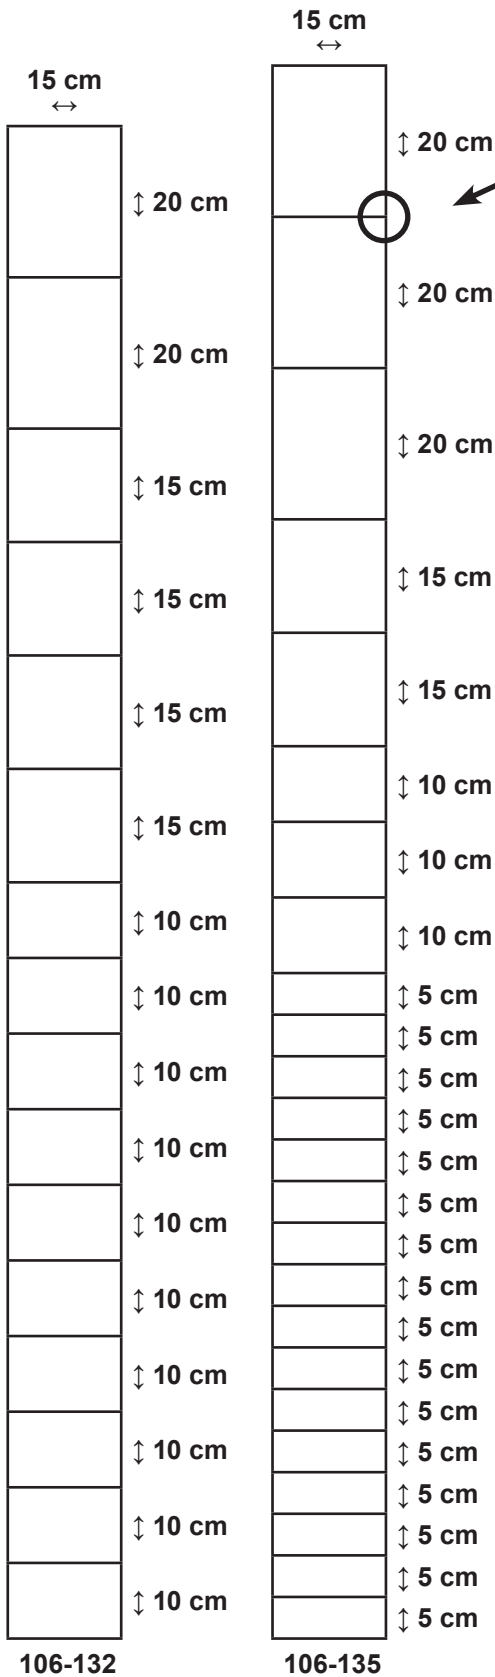

Stålgærde knyttet
er i samtlige kryds sam-
let ved knytning.

Stålgærde knyttet
er i samtlige kryds sam-
let ved knytning.

106-097

Højde 90 cm

106-112

Højde 100 cm

106-110

Højde 100 cm

106-117

Højde 100 cm

106-114

Højde 100 cm

Stålgærde knyttet

er i samtlige kryds samlet ved knytning.

Stålgærde knyttet
er i samtlige kryds sam-
let ved knytning.

106-122

Højde 140 cm

106-124

Højde 140 cm

106-123

Højde 140 cm

106-146

Højde 156 cm

106-144

Højde 160 cm

Stålgærde knyttet

er i samtlige kryds samlet ved knytning.

Stålgærde knyttet
er i samtlige kryds sam-
let ved knytning.

106-132

106-135

Højde 200 cm

Højde 200 cm