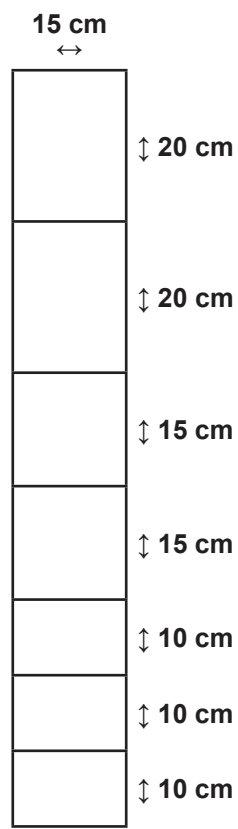

Stålgærde knyttet
er i samtlige kryds sam-
let ved knytning.

Stålgærde knyttet
er i samtlige kryds sam-
let ved knytning.

106-097

Højde 90 cm

106-112

Højde 100 cm

106-110

Højde 100 cm

106-117

Højde 100 cm

106-114

Højde 100 cm

Stålgærde knyttet

er i samtlige kryds samlet ved knytning.

Stålgærde knyttet
er i samtlige kryds sam-
let ved knytning.

106-122

Højde 140 cm

106-124

Højde 140 cm

106-123

Højde 140 cm

106-146

Højde 156 cm

106-144

Højde 160 cm

Stålgærde knyttet

er i samtlige kryds samlet ved knytning.

Stålgærde knyttet
er i samtlige kryds sam-
let ved knytning.

106-132

106-135

Højde 200 cm

Højde 200 cm