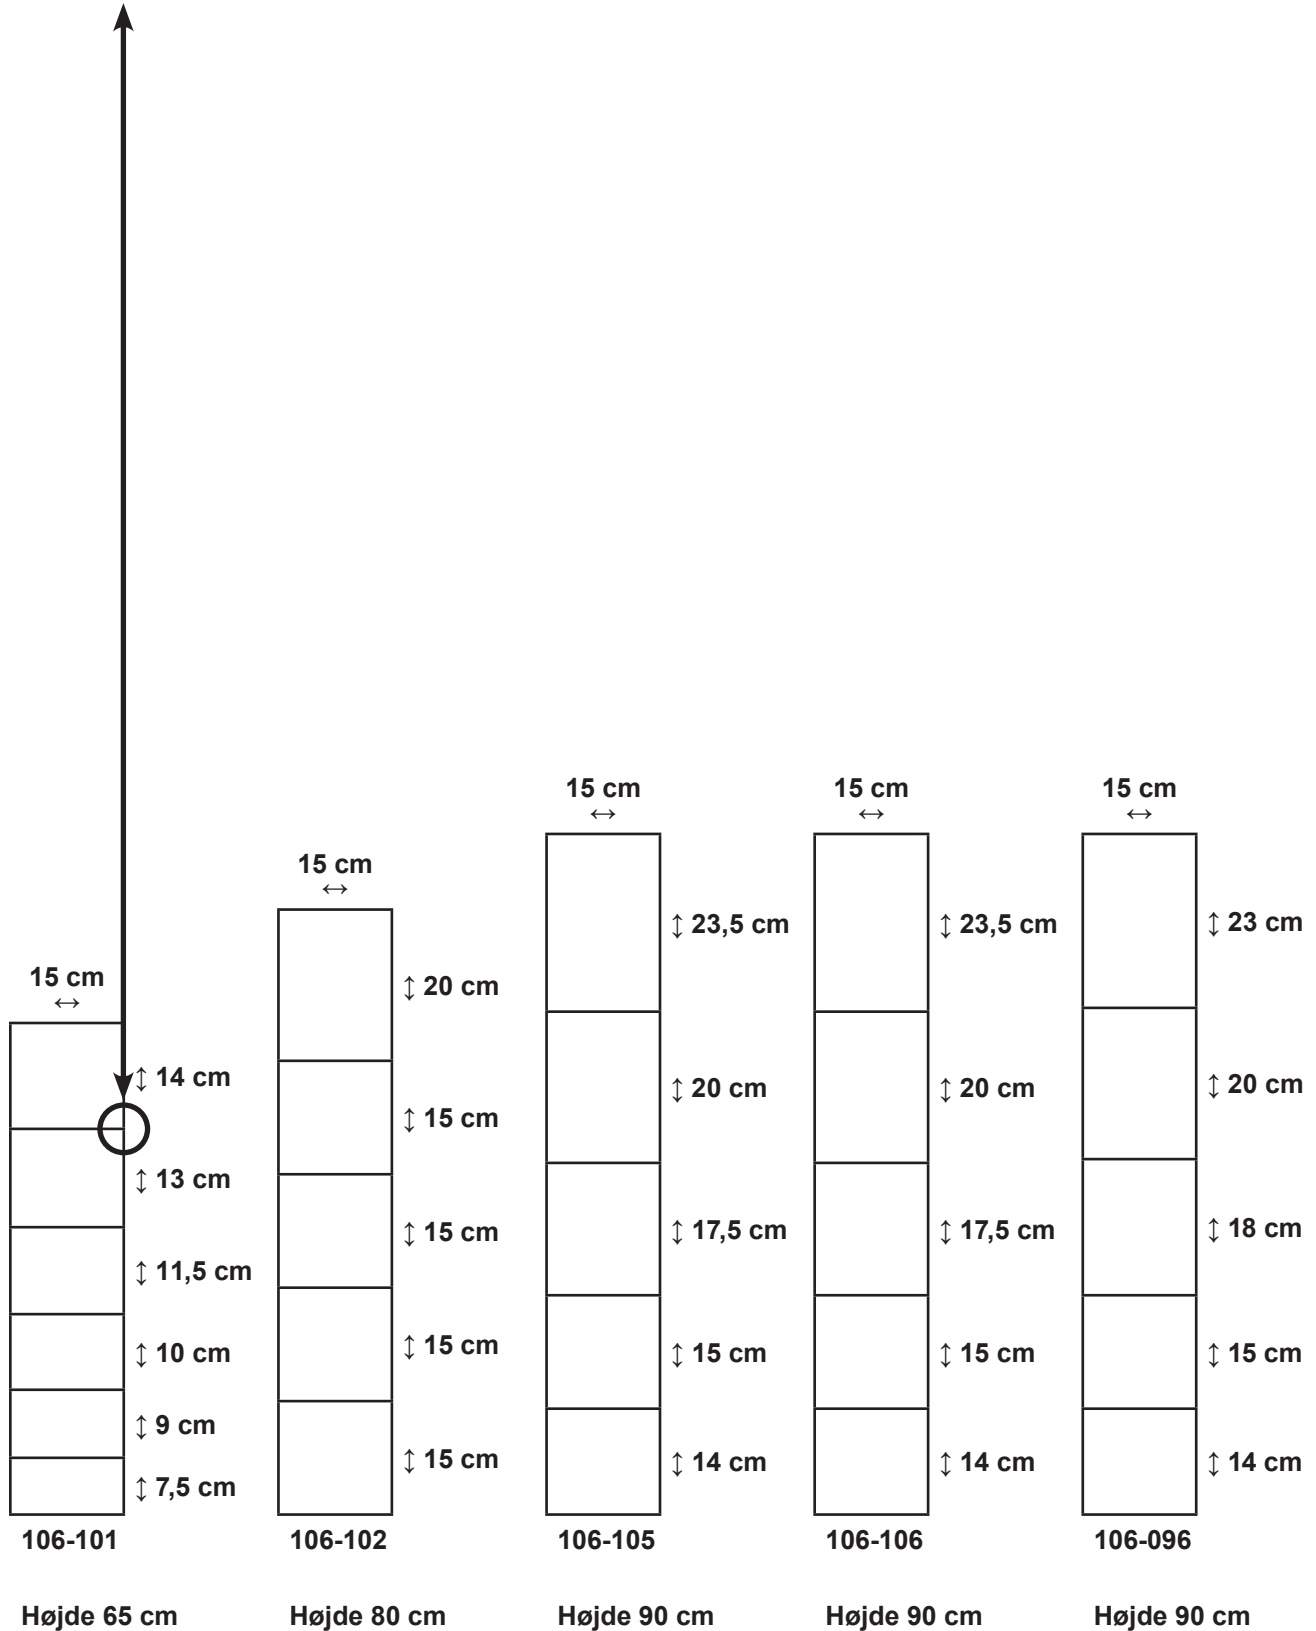

Stålgærde knyttet
er i samtlige kryds sam-
let ved knytning.

Stålgærde knyttet
er i samtlige kryds sam-
let ved knytning.

106-097

Højde 90 cm

106-112

Højde 100 cm

106-110

Højde 100 cm

106-117

Højde 100 cm

106-114

Højde 100 cm

Stålgærde knyttet

er i samtlige kryds samlet ved knytning.

Stålgærde knyttet
er i samtlige kryds sam-
let ved knytning.

106-122

Højde 140 cm

106-124

Højde 140 cm

106-123

Højde 140 cm

106-146

Højde 156 cm

106-144

Højde 160 cm

Stålgærde knyttet

er i samtlige kryds samlet ved knytning.

Stålgærde knyttet
er i samtlige kryds sam-
let ved knytning.

106-132

106-135

Højde 200 cm

Højde 200 cm