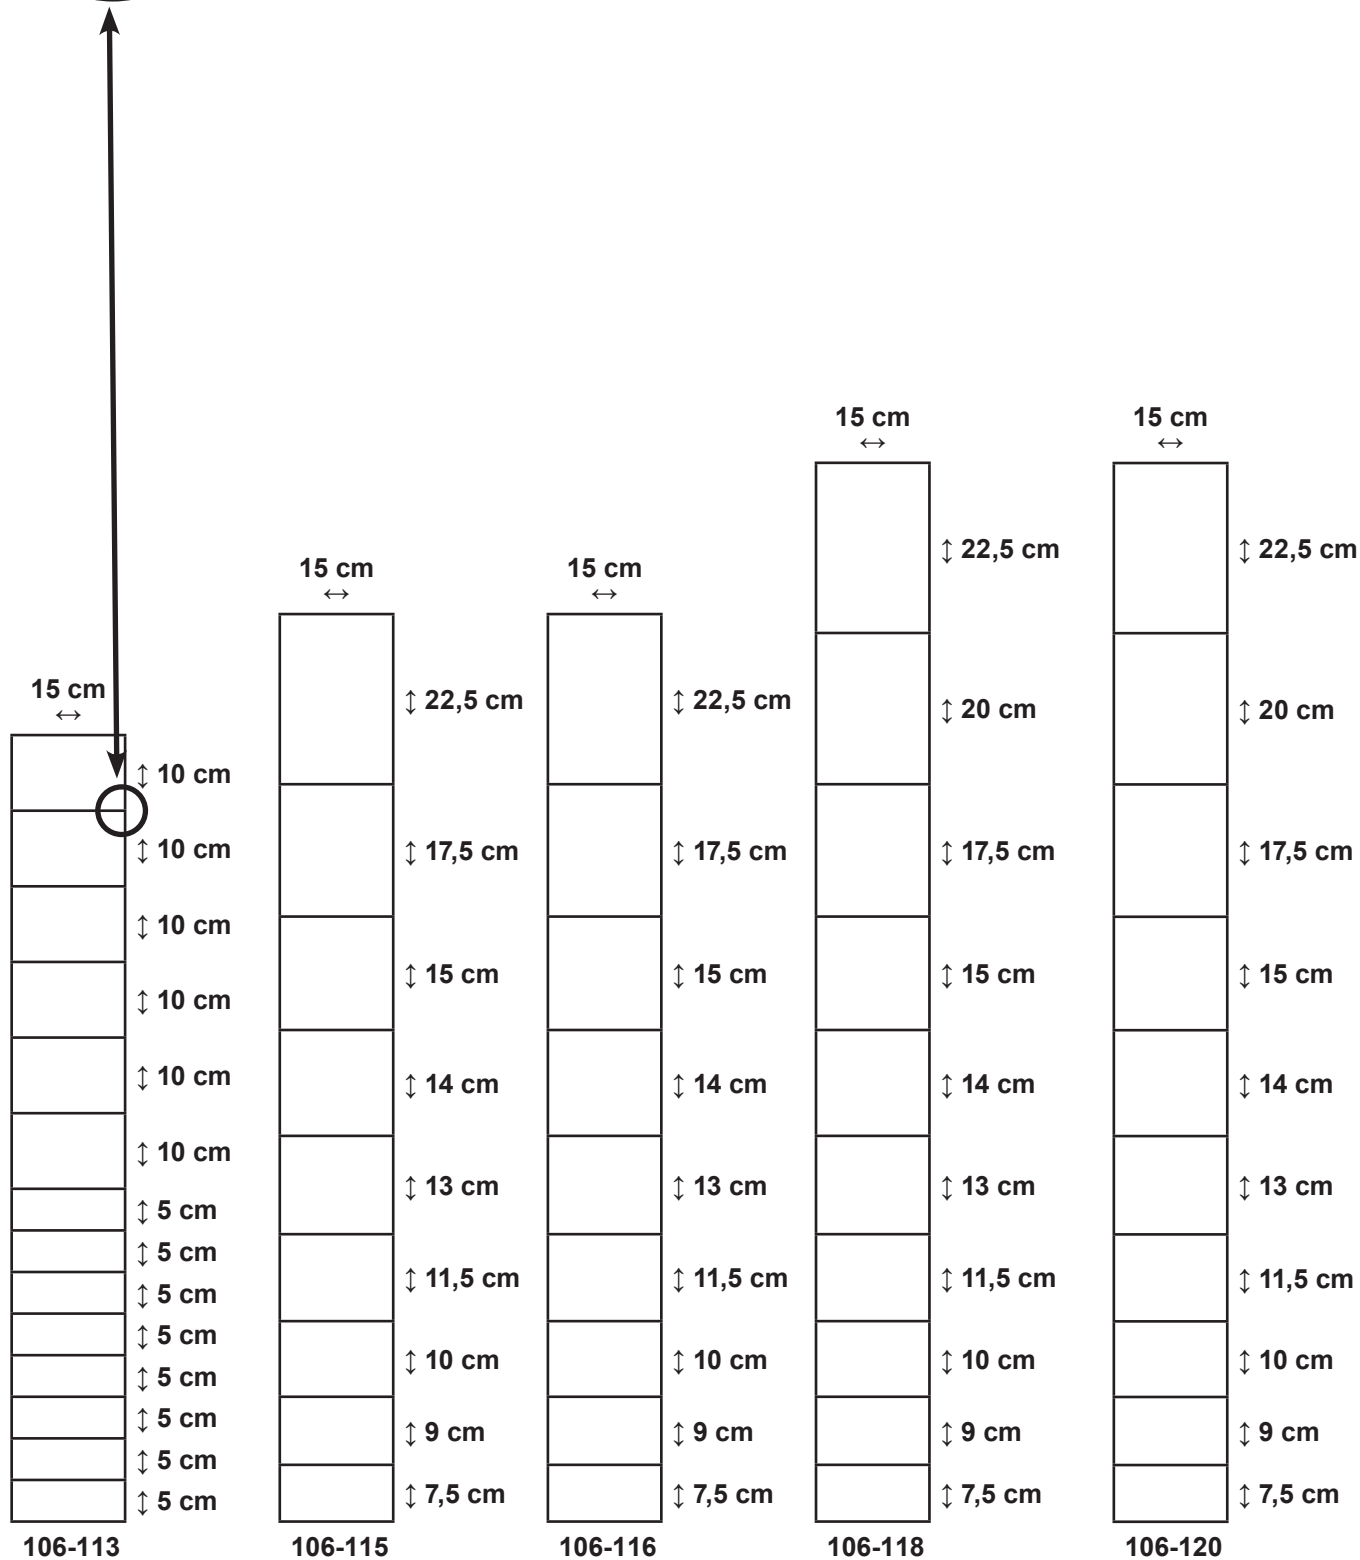

Stålgærde knyttet
er i samtlige kryds sam-
let ved knytning.

Stålgærde knyttet
er i samtlige kryds sam-
let ved knytning.

106-097

Højde 90 cm

106-112

Højde 100 cm

106-110

Højde 100 cm

106-117

Højde 100 cm

106-114

Højde 100 cm

Stålgærde knyttet

er i samtlige kryds samlet ved knytning.

Stålgærde knyttet
er i samtlige kryds sam-
let ved knytning.

106-122

Højde 140 cm

106-124

Højde 140 cm

106-123

Højde 140 cm

106-146

Højde 156 cm

106-144

Højde 160 cm

Stålgærde knyttet

er i samtlige kryds samlet ved knytning.

Stålgærde knyttet
er i samtlige kryds sam-
let ved knytning.

106-132

106-135

Højde 200 cm

Højde 200 cm