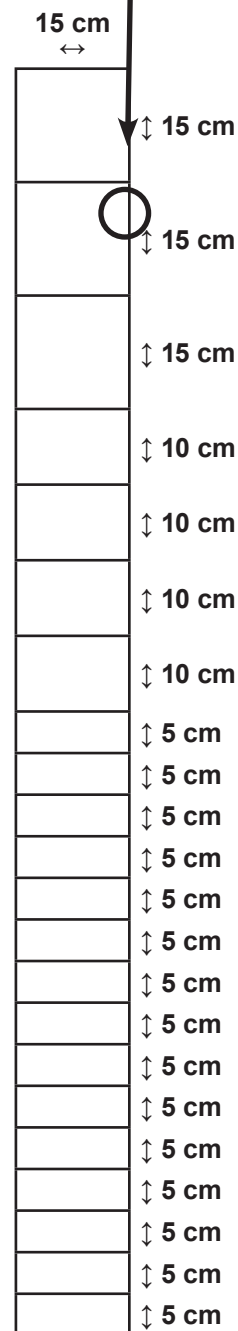

Stålgærde knyttet
er i samtlige kryds sam-
let ved knytning.

Stålgærde knyttet
er i samtlige kryds sam-
let ved knytning.

106-097

Højde 90 cm

106-112

Højde 100 cm

106-110

Højde 100 cm

106-117

Højde 100 cm

106-114

Højde 100 cm

Stålgærde knyttet

er i samtlige kryds samlet ved knytning.

Stålgærde knyttet
er i samtlige kryds sam-
let ved knytning.

106-122

Højde 140 cm

106-124

Højde 140 cm

106-123

Højde 140 cm

106-146

Højde 156 cm

106-144

Højde 160 cm

Stålgærde knyttet

er i samtlige kryds samlet ved knytning.

Stålgærde knyttet
er i samtlige kryds sam-
let ved knytning.

106-132

106-135

Højde 200 cm

Højde 200 cm