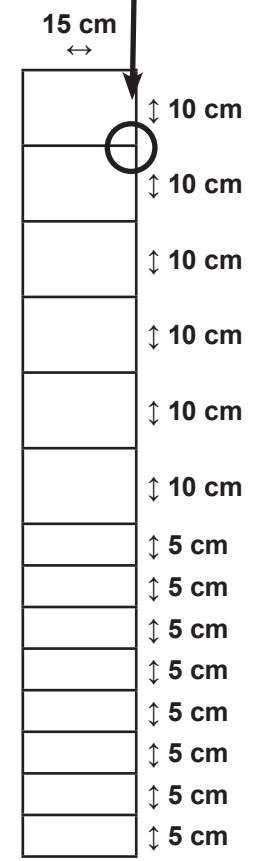

Stålgærde knyttet
er i samtlige kryds sam-
let ved knytning.

Stålgærde knyttet
er i samtlige kryds sam-
let ved knytning.

106-097

Højde 90 cm

106-112

Højde 100 cm

106-110

Højde 100 cm

106-117

Højde 100 cm

106-114

Højde 100 cm

Stålgærde knyttet

er i samtlige kryds samlet ved knytning.

Stålgærde knyttet
er i samtlige kryds sam-
let ved knytning.

106-122

Højde 140 cm

106-124

Højde 140 cm

106-123

Højde 140 cm

106-146

Højde 156 cm

106-144

Højde 160 cm

Stålgærde knyttet

er i samtlige kryds samlet ved knytning.

Stålgærde knyttet
er i samtlige kryds sam-
let ved knytning.

106-132

106-135

Højde 200 cm

Højde 200 cm