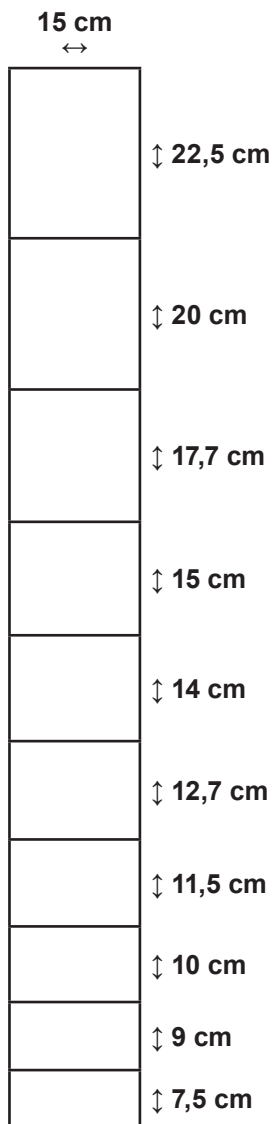

Stålgærde knyttet
er i samtlige kryds sam-
let ved knytning.

Stålgærde knyttet
er i samtlige kryds sam-
let ved knytning.

106-097

Højde 90 cm

106-112

Højde 100 cm

106-110

Højde 100 cm

106-117

Højde 100 cm

106-114

Højde 100 cm

Stålgærde knyttet

er i samtlige kryds samlet ved knytning.

Stålgærde knyttet
er i samtlige kryds sam-
let ved knytning.

106-122

Højde 140 cm

106-124

Højde 140 cm

106-123

Højde 140 cm

106-146

Højde 156 cm

106-144

Højde 160 cm

Stålgærde knyttet

er i samtlige kryds samlet ved knytning.

Stålgærde knyttet
er i samtlige kryds sam-
let ved knytning.

106-132

106-135

Højde 200 cm

Højde 200 cm