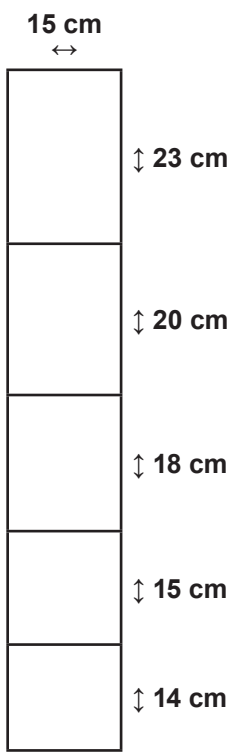

Stålgærde knyttet
er i samtlige kryds sam-
let ved knytning.

Stålgærde knyttet
er i samtlige kryds sam-
let ved knytning.

106-097

Højde 90 cm

106-112

Højde 100 cm

106-110

Højde 100 cm

106-117

Højde 100 cm

106-114

Højde 100 cm

Stålgærde knyttet

er i samtlige kryds samlet ved knytning.

Stålgærde knyttet
er i samtlige kryds sam-
let ved knytning.

106-122

Højde 140 cm

106-124

Højde 140 cm

106-123

Højde 140 cm

106-146

Højde 156 cm

106-144

Højde 160 cm

Stålgærde knyttet

er i samtlige kryds samlet ved knytning.

Stålgærde knyttet
er i samtlige kryds sam-
let ved knytning.

106-132

106-135

Højde 200 cm

Højde 200 cm