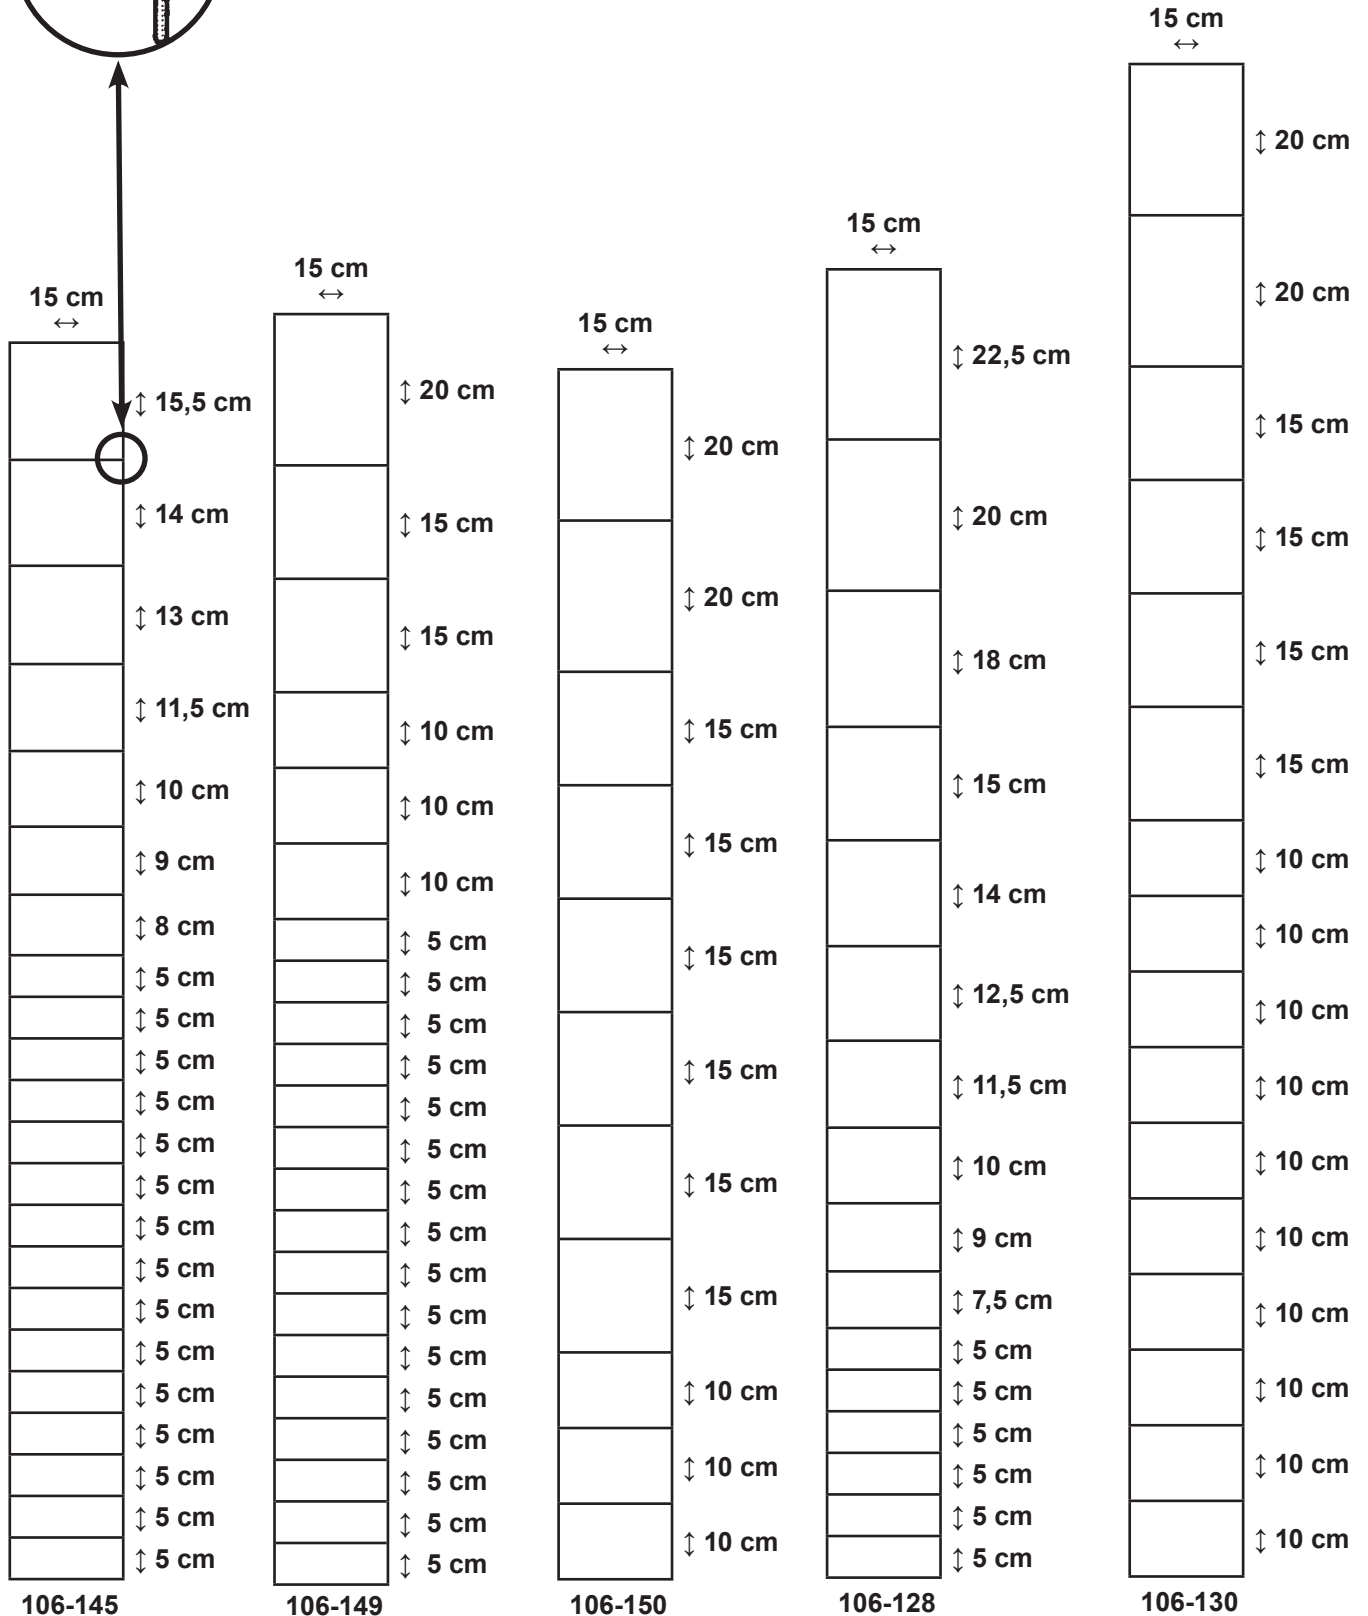

Stålgærde knyttet
er i samtlige kryds sam-
let ved knytning.

Stålgærde knyttet
er i samtlige kryds sam-
let ved knytning.

106-097

Højde 90 cm

106-112

Højde 100 cm

106-110

Højde 100 cm

106-117

Højde 100 cm

106-114

Højde 100 cm

Stålgærde knyttet

er i samtlige kryds samlet ved knytning.

Stålgærde knyttet
er i samtlige kryds sam-
let ved knytning.

106-122

Højde 140 cm

106-124

Højde 140 cm

106-123

Højde 140 cm

106-146

Højde 156 cm

106-144

Højde 160 cm

Stålgærde knyttet

er i samtlige kryds samlet ved knytning.

Stålgærde knyttet
er i samtlige kryds sam-
let ved knytning.

106-132

106-135

Højde 200 cm

Højde 200 cm