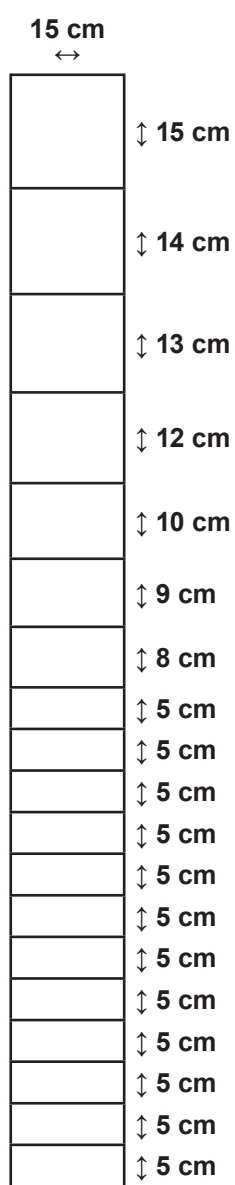

Stålgærde knyttet
er i samtlige kryds sam-
let ved knytning.

Stålgærde knyttet
er i samtlige kryds sam-
let ved knytning.

106-097

Højde 90 cm

106-112

Højde 100 cm

106-110

Højde 100 cm

106-117

Højde 100 cm

106-114

Højde 100 cm

Stålgærde knyttet

er i samtlige kryds samlet ved knytning.

Stålgærde knyttet
er i samtlige kryds sam-
let ved knytning.

106-122

Højde 140 cm

106-124

Højde 140 cm

106-123

Højde 140 cm

106-146

Højde 156 cm

106-144

Højde 160 cm

Stålgærde knyttet

er i samtlige kryds samlet ved knytning.

Stålgærde knyttet
er i samtlige kryds sam-
let ved knytning.

106-132

106-135

Højde 200 cm

Højde 200 cm