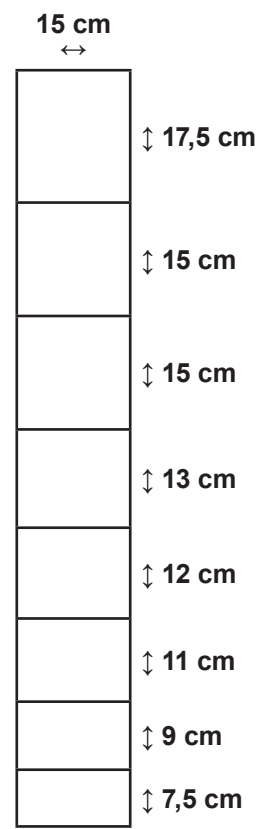

Stålgærde knyttet
er i samtlige kryds sam-
let ved knytning.

Stålgærde knyttet
er i samtlige kryds sam-
let ved knytning.

106-097

Højde 90 cm

106-112

Højde 100 cm

106-110

Højde 100 cm

106-117

Højde 100 cm

106-114

Højde 100 cm

Stålgærde knyttet

er i samtlige kryds samlet ved knytning.

Stålgærde knyttet
er i samtlige kryds sam-
let ved knytning.

106-122

Højde 140 cm

106-124

Højde 140 cm

106-123

Højde 140 cm

106-146

Højde 156 cm

106-144

Højde 160 cm

Stålgærde knyttet

er i samtlige kryds samlet ved knytning.

Stålgærde knyttet
er i samtlige kryds sam-
let ved knytning.

106-132

106-135

Højde 200 cm

Højde 200 cm