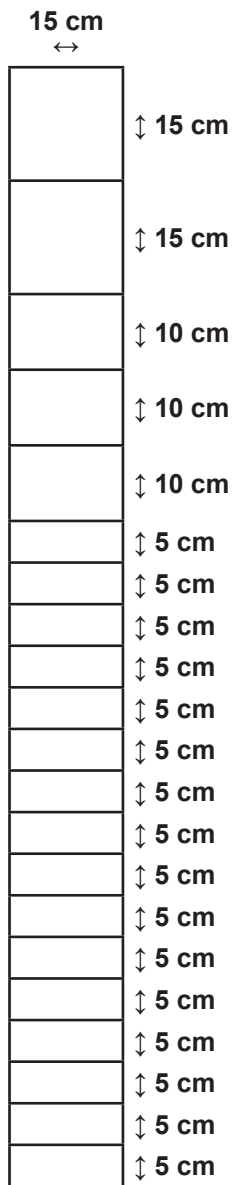

Stålgærde knyttet
er i samtlige kryds sam-
let ved knytning.

Stålgærde knyttet
er i samtlige kryds sam-
let ved knytning.

106-097

Højde 90 cm

106-112

Højde 100 cm

106-110

Højde 100 cm

106-117

Højde 100 cm

106-114

Højde 100 cm

Stålgærde knyttet

er i samtlige kryds samlet ved knytning.

Stålgærde knyttet
er i samtlige kryds sam-
let ved knytning.

106-122

Højde 140 cm

106-124

Højde 140 cm

106-123

Højde 140 cm

106-146

Højde 156 cm

106-144

Højde 160 cm

Stålgærde knyttet

er i samtlige kryds samlet ved knytning.

Stålgærde knyttet
er i samtlige kryds sam-
let ved knytning.

106-132

106-135

Højde 200 cm

Højde 200 cm