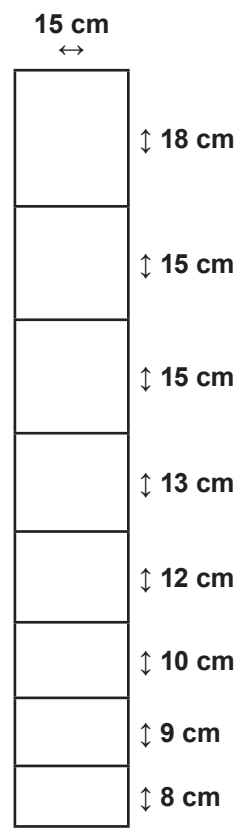

Stålgærde knyttet
er i samtlige kryds sam-
let ved knytning.

Stålgærde knyttet
er i samtlige kryds sam-
let ved knytning.

106-097

Højde 90 cm

106-112

Højde 100 cm

106-110

Højde 100 cm

106-117

Højde 100 cm

106-114

Højde 100 cm

Stålgærde knyttet

er i samtlige kryds samlet ved knytning.

Stålgærde knyttet
er i samtlige kryds sam-
let ved knytning.

106-122

Højde 140 cm

106-124

Højde 140 cm

106-123

Højde 140 cm

106-146

Højde 156 cm

106-144

Højde 160 cm

Stålgærde knyttet

er i samtlige kryds samlet ved knytning.

Stålgærde knyttet
er i samtlige kryds sam-
let ved knytning.

106-132

106-135

Højde 200 cm

Højde 200 cm