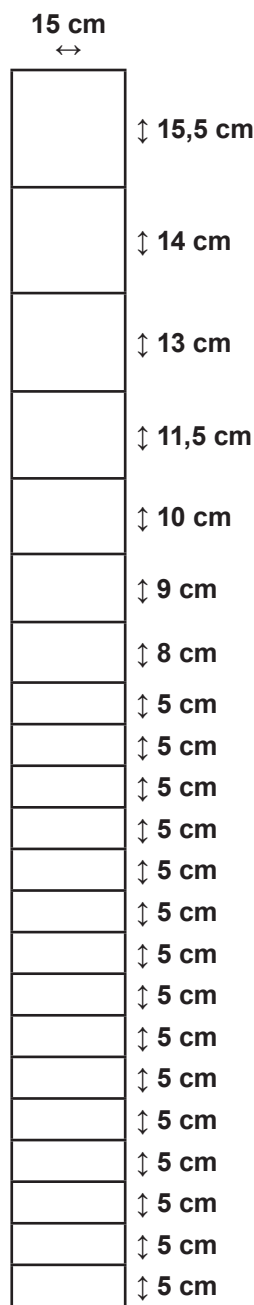

Stålgærde knyttet
er i samtlige kryds sam-
let ved knytning.

Stålgærde knyttet
er i samtlige kryds sam-
let ved knytning.

106-097

Højde 90 cm

106-112

Højde 100 cm

106-110

Højde 100 cm

106-117

Højde 100 cm

106-114

Højde 100 cm

Stålgærde knyttet

er i samtlige kryds samlet ved knytning.

Stålgærde knyttet
er i samtlige kryds sam-
let ved knytning.

106-122

Højde 140 cm

106-124

Højde 140 cm

106-123

Højde 140 cm

106-146

Højde 156 cm

106-144

Højde 160 cm

Stålgærde knyttet

er i samtlige kryds samlet ved knytning.

Stålgærde knyttet
er i samtlige kryds sam-
let ved knytning.

106-132

106-135

Højde 200 cm

Højde 200 cm