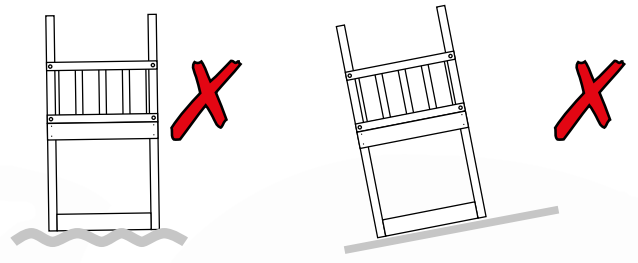

05 Safe Playground Planning

05-1