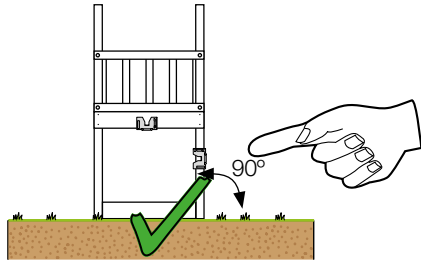

05 Safe Playground Planning

05-1