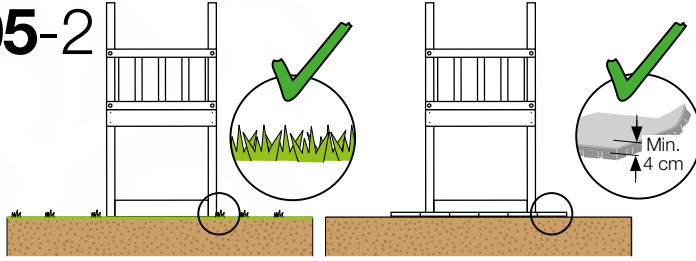

05 Safe Playground Planning

05-1

05-2

05-3

05-4

05-5