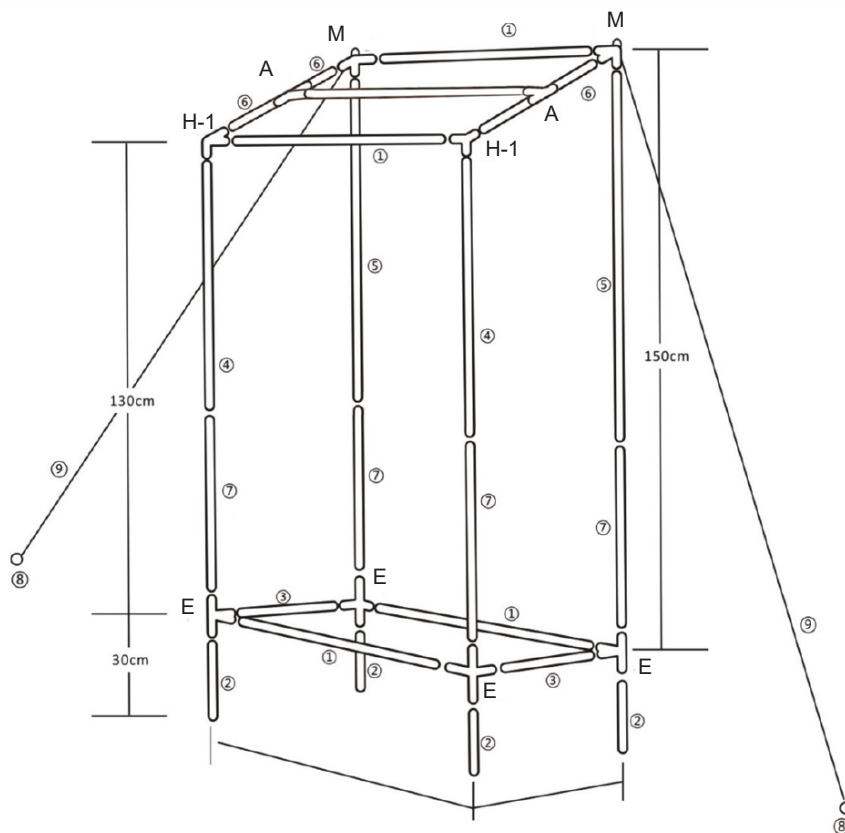

Manual | Brugsanvisning | Instruktionsbok | Ohjeet
Greenhouse - Drivhus - Växthus - Kasvihuone

Manual | Brugsanvisning | Instruktionsbok | Ohjeet Greenhouse - Drivhus - Växthus - Kasvihuone

NO		QTY	NO		QTY
1		5	8		2
2		4	9		2
3		2	E		4
4		2	H-1		2
5		2	M		2
6		4	A		2
7		2	10		5

Size: 130/150 x 47 x 87 cm

Art. no. 211-150
EAN 5705858054285

Imported by / Importeret af
NSH NORDIC A/S
Virkefeltet 4
8740 Braedstrup
Denmark
Made in PRC