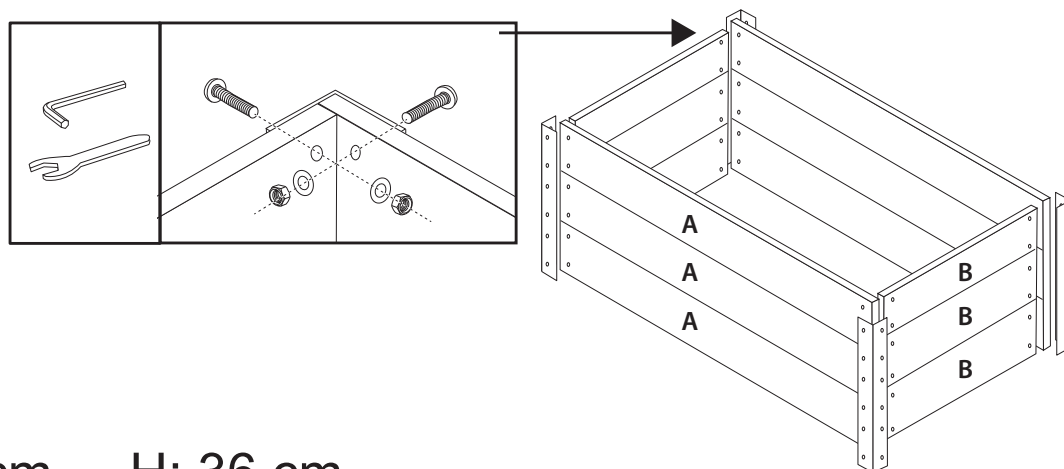

Manual | Brugsanvisning | Instruktionsbok | Ohjeet
Raised Bed | Højbed | Planteringslåda | Viljelylaatikko

45x85 cm · H: 36 cm

Art. no. 210-949
EAN 5705858726021

Imported by / Importeret af
NSH NORDIC A/S
Virkefeltet 4
8740 Braedstrup
Denmark