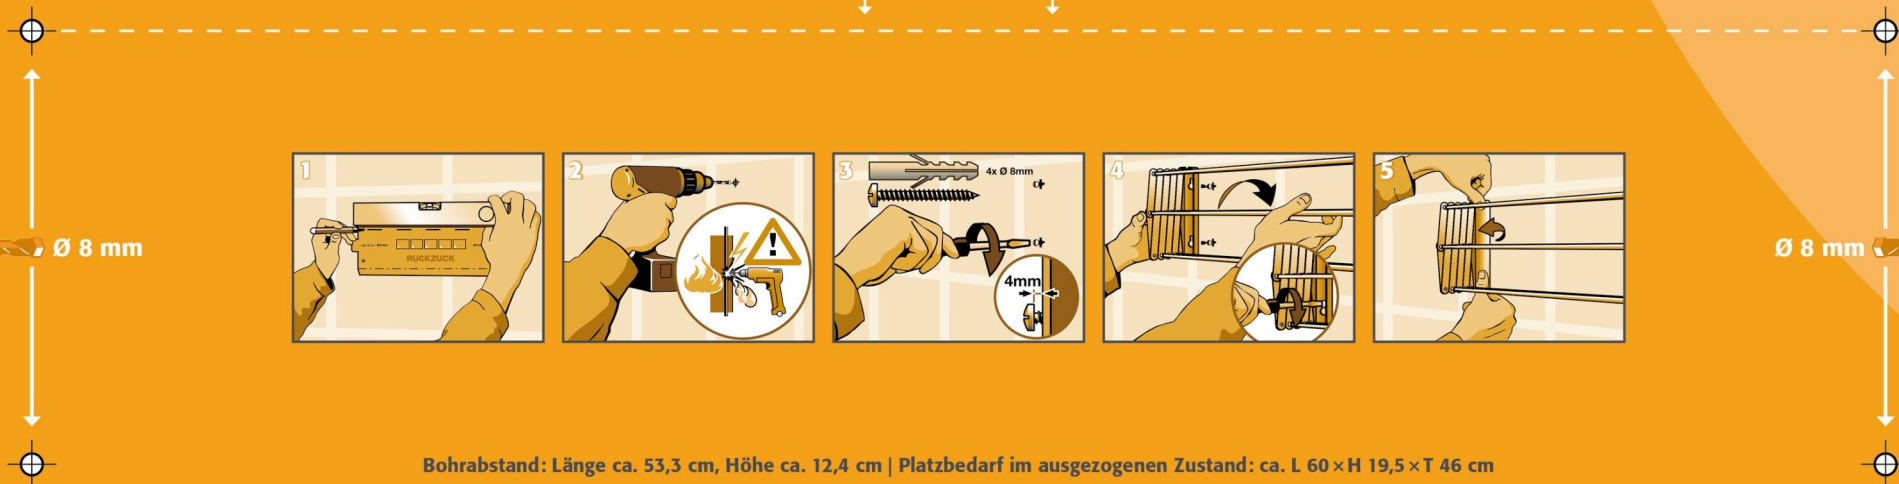

# RUCKZUCK60

indoor/outdoor

60

CM

3

Jahre  
Garantie

20

KG

3,8

M

Bohrabstand: Länge ca. 53,3 cm, Höhe ca. 12,4 cm | Platzbedarf im ausgezogenen Zustand: ca. L 60 x H 19,5 x T 46 cm