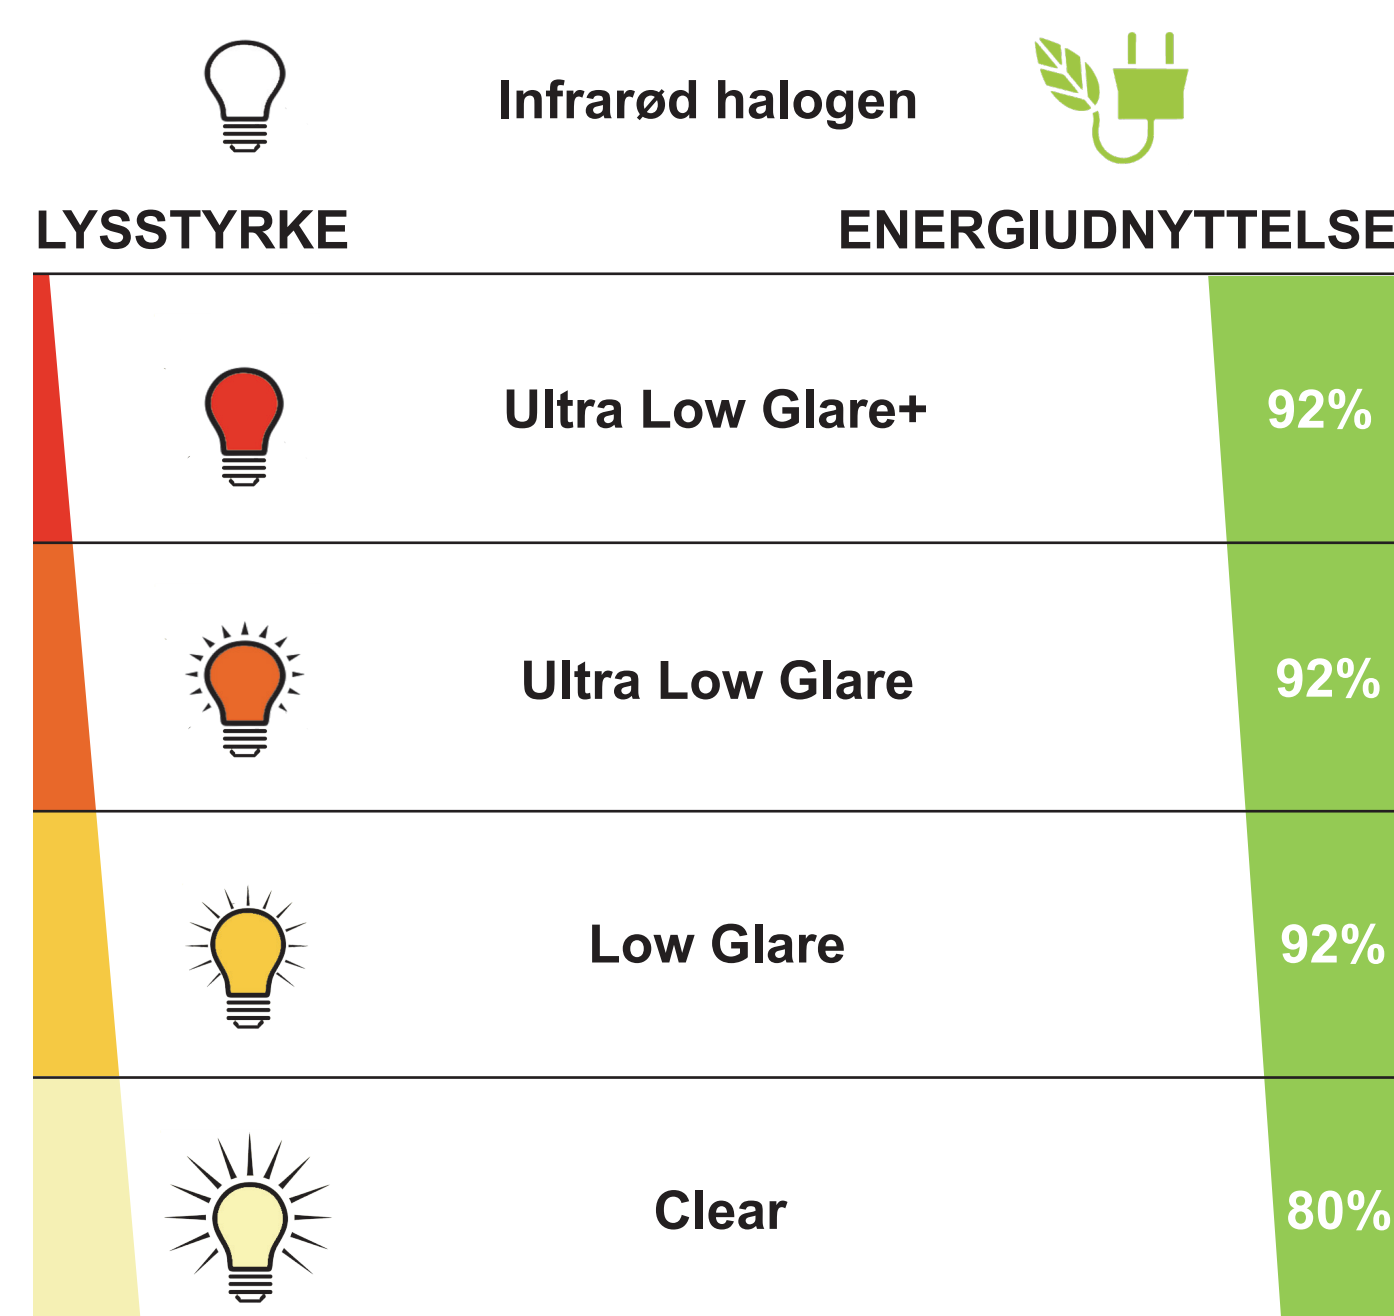

Scan QR kode og bliv klogere på HORTUS terrassevarmere

Video: Rørteknologier

Video: Hvorfor EL frem for GAS