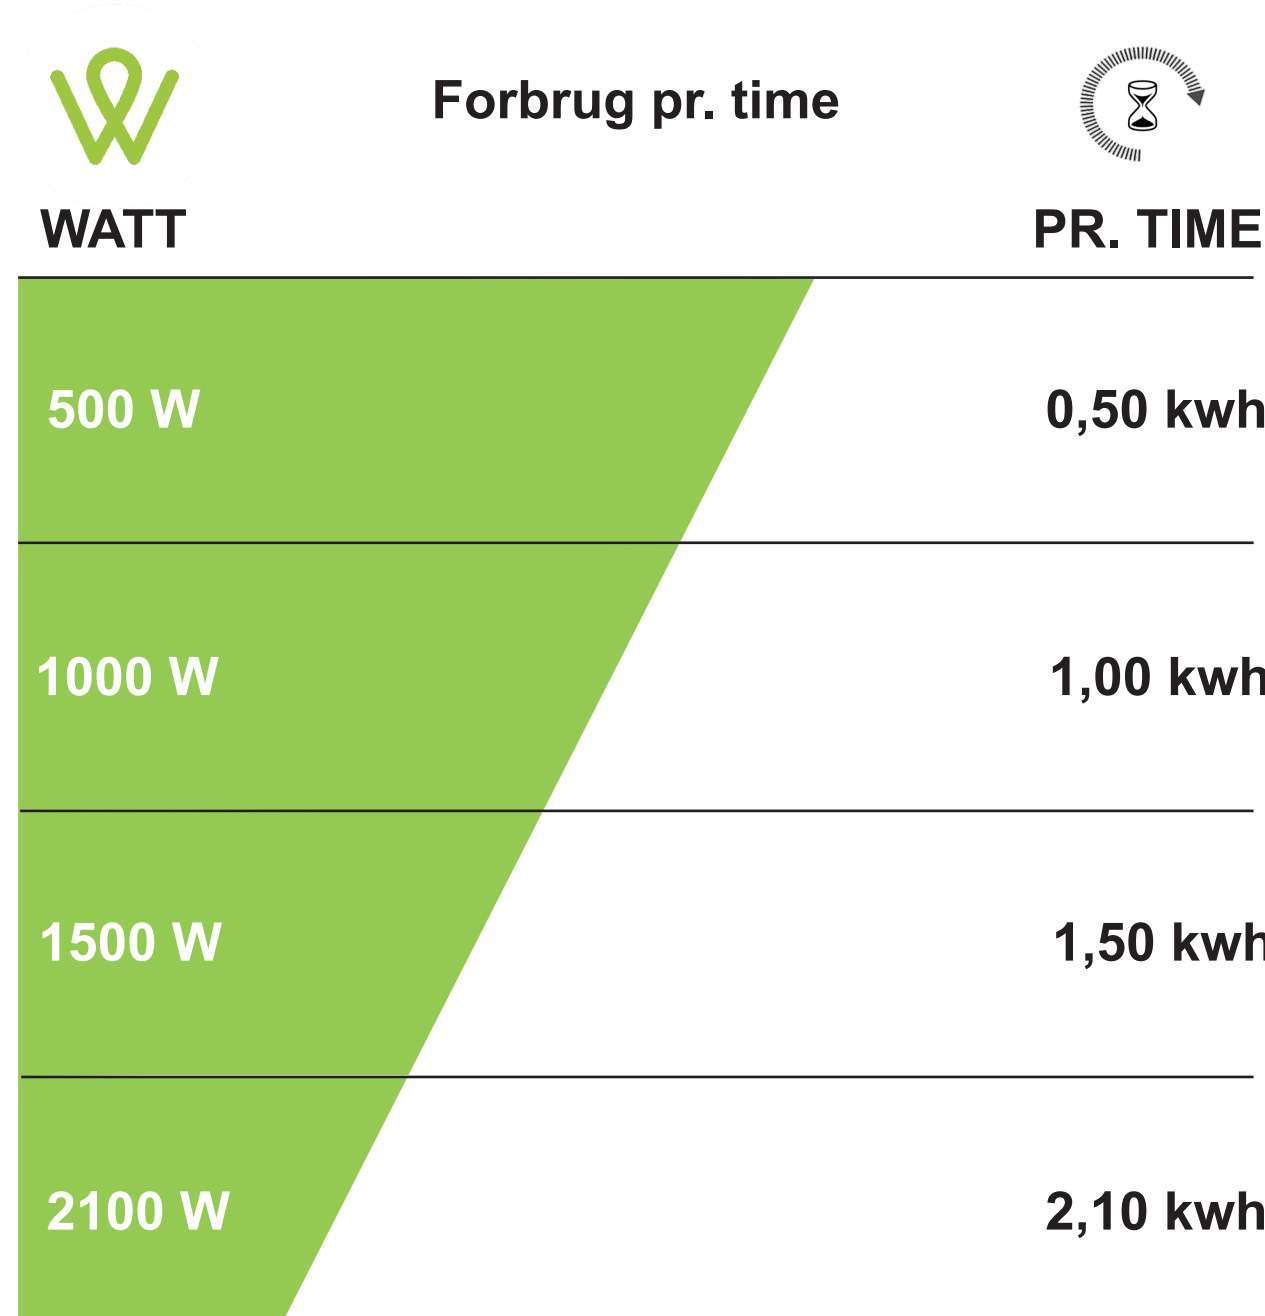

Scan QR kode og bliv klogere på HORTUS terrassevarmere

Video: Rørteknologier

Video: Hvorfor EL frem for GAS