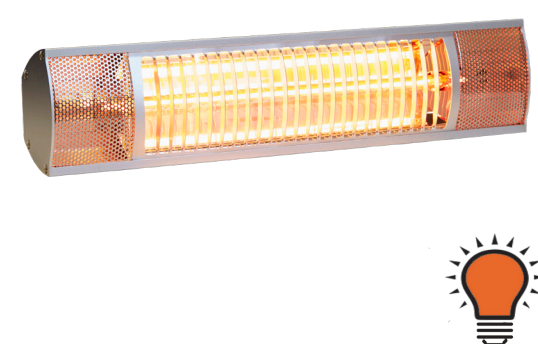

Terrassevarmer vægmodel 1500 Watt