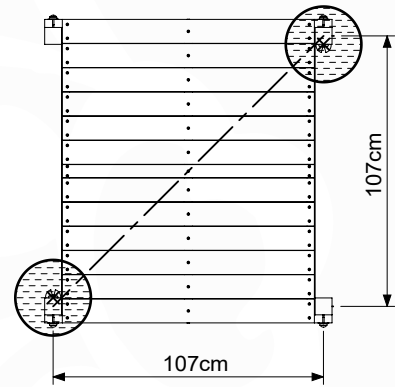

12 Ground Anchors

GA05

Parts:

Assembly Package Tower
194_300