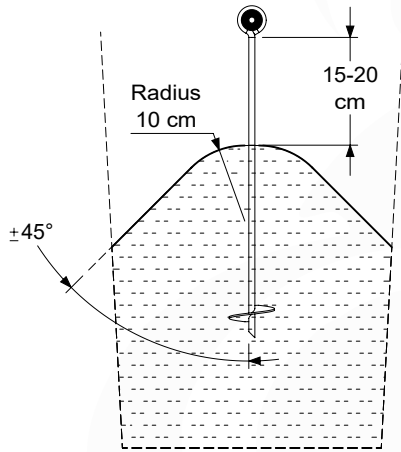

Assembly Package Tower
194_300

Tower Anchors - P02-GA05 - 22/02/2022 - v3.1

12-1

12-2

40 L / 80 kg

1.

2.

24h