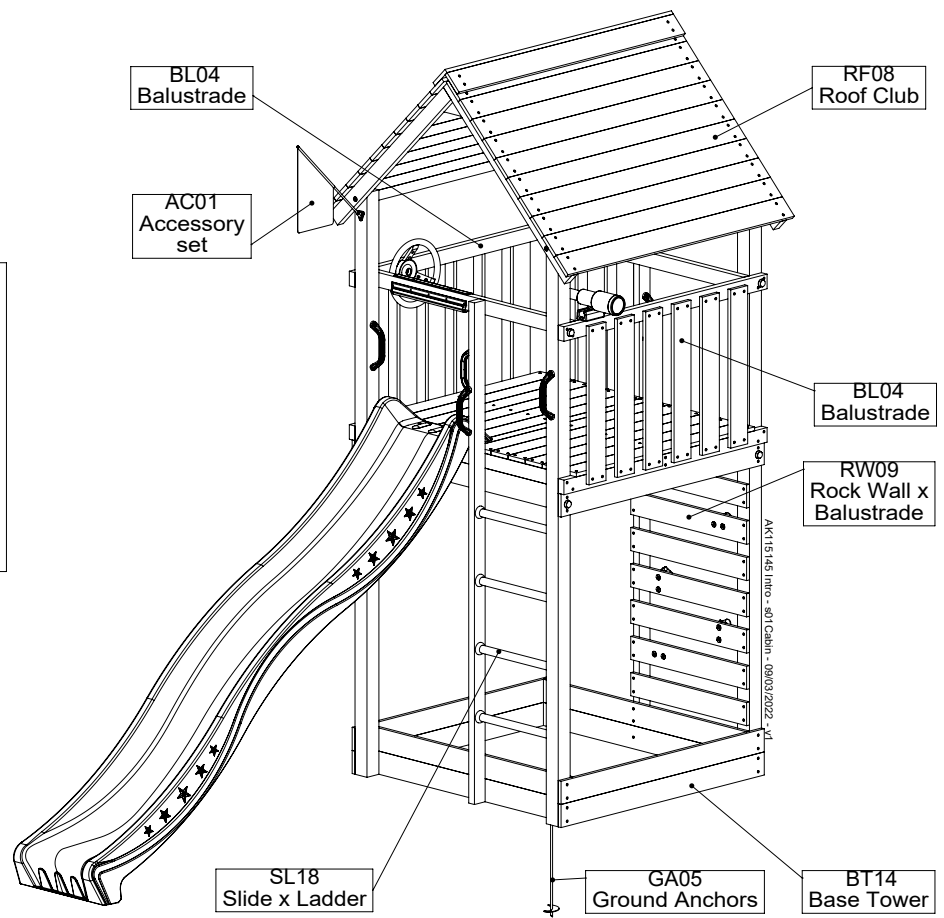

Assembly

Jungle Cabin 2.1

801_060

Jungle Gym
BACKYARD PLAYGROUNDS

since 1988

	EN. Warnings. Only for domestic use. Maximum number of users is 6. DE. Achtung. Nur für den Hausgebrauch. Maximale Benutzerzahl: 6. FR. Attention. Réserve à un usage familial. Le nombre maximal d'utilisateurs est de 6. NL. Waarschuwingen. Uitsluitend voor huishoudelijk gebruik. Het maximale aantal gebruikers is 6. BG. Внимание. За употреба само в домашни условия. Максималният брой потребители е 6. ES. Advertencias. Sólo para uso doméstico. Número máximo de usuarios: 6. CS. Varování. Jen pro domácí použití. Maximální počet uživatelů je 6. DA. Advarsler. Kun til privat brug. Maksimum antal brugere er 6. ET. Hoiatused. Ainult koduseks kasutamiseks. Maksimaalne kasutajate arv on 6. EL. Προειδοποιήσεις. Μόνο για οικιακή χρήση. Μέγιστος αριθμός χρηστών 6. IS. Varnaðarör. Eingöngu fyrir einkanoðkun í heimahúsum og á einkalóðum. Hámarksfjöldi notenda er 6. IT. Avvertenze. Solo per uso domestico. Massimo numero di utenti è 6. LV. Brīdinājumi. Izmantot tikai mājās. Maksimālais lietotāju skaits ir 6. LT. Įspėjimai. Tik buitiniam naudojimui. Maksimalus naudotojų skaičius 6. HR. Upozorenja. Samo za kućansku uporabu. Maksimalan broj korisnika je 6. HU. Figyelmeztetések. Csak otthoni használatra! A használók max. száma: 6. NO. Advarsler. Kun for privat bruk. Maksimalt antall brukere er 6. PL. Ostrzeżenia. Wyłącznie do użytku domowego. Maksymalna liczba użytkowników to 6. PT. Avisos. Apenas para uso doméstico. O número máximo de utilizadores é 6. RO. Avertismente. Numai pentru uz domestic. Numărul maxim de utilizatori este 6. RU. Предостережения. Только для домашнего использования. Максимальное количество пользователей - 6. SK. Upozornenia. Iba na domáce použitie. Maximálne množstvo osôb je 6. SL. Opozorila. Samo za domačo uporabo. Maksimalno število uporabnikov je 6. FI. Varoitukset. Ainoastaan kotikäyttöön. Käyttäjää yhteensä enintään 6. SR. Upozorenja. Samo za kućnu upotrebu. Maksimalan broj korisnika je 6. SV. Varningar. Endast för hemmabruk. Det maximala antalet användare är 6. TR. Uyarılar. Sadece ev kullanımı için. Maksimum kullanıcı sayısı 6.	5^h	
	EN 71-1,2,3,8&9