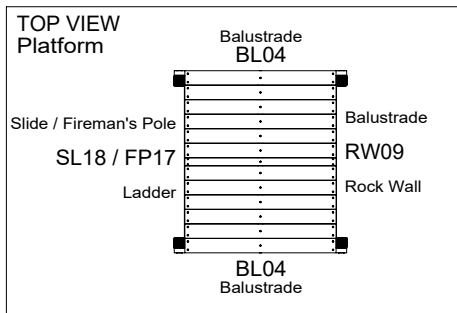

Assembly

Jungle Cabin 2.1

801_060

Jungle Gym
BACKYARD PLAYGROUNDS

since 1988

	EN. Warnings. Only for domestic use. Maximum number of users is 6. DE. Achtung. Nur für den Hausgebrauch. Maximale Benutzerzahl: 6. FR. Attention. Réserve à un usage familial. Le nombre maximal d'utilisateurs est de 6. NL. Waarschuwingen. Uitsluitend voor huishoudelijk gebruik. Het maximale aantal gebruikers is 6. BG. Внимание. За употреба само в домашни условия. Максималният брой потребители е 6. ES. Advertencias. Sólo para uso doméstico. Número máximo de usuarios: 6. CS. Varování. Jen pro domácí použití. Maximální počet uživatelů je 6. DA. Advarsler. Kun til privat brug. Maksimum antal brugere er 6. ET. Hoiatused. Ainult koduseks kasutamiseks. Maksimaalne kasutajate arv on 6. EL. Προειδοποιήσεις. Μόνο για οικιακή χρήση. Μέγιστος αριθμός χρηστών 6. IS. Varnaðarör. Eingöngu fyrir einkanoðkun í heimahúsum og á einkalóðum. Hámarksfjöldi notenda er 6. IT. Avvertenze. Solo per uso domestico. Massimo numero di utenti è 6. LV. Brīdinājumi. Izmantot tikai mājās. Maksimālais lietotāju skaits ir 6. LT. Įspėjimai. Tik buitiniam naudojimui. Maksimalus naudotojų skaičius 6. HR. Upozorenja. Samo za kućansku uporabu. Maksimalan broj korisnika je 6. HU. Figyelmeztetések. Csak otthoni használatra! A használók max. száma: 6. NO. Advarsler. Kun for privat bruk. Maksimalt antall brukere er 6. PL. Ostrzeżenia. Wyłącznie do użytku domowego. Maksymalna liczba użytkowników to 6. PT. Avisos. Apenas para uso doméstico. O número máximo de utilizadores é 6. RO. Avertismente. Numai pentru uz domestic. Numărul maxim de utilizatori este 6. RU. Предостережения. Только для домашнего использования. Максимальное количество пользователей - 6. SK. Upozornenia. Iba na domáce použitie. Maximálne množstvo osôb je 6. SL. Opozorila. Samo za domačo uporabo. Maksimalno število uporabnikov je 6. FI. Varoitukset. Ainoastaan kotikäyttöön. Käyttäjää yhteensä enintään 6. SR. Upozorenja. Samo za kućnu upotrebu. Maksimalan broj korisnika je 6. SV. Varningar. Endast för hemmabruk. Det maximala antalet användare är 6. TR. Uyarılar. Sadece ev kullanımı için. Maksimum kullanıcı sayısı 6.	5^h	
	EN 71-1,2,3,8&9