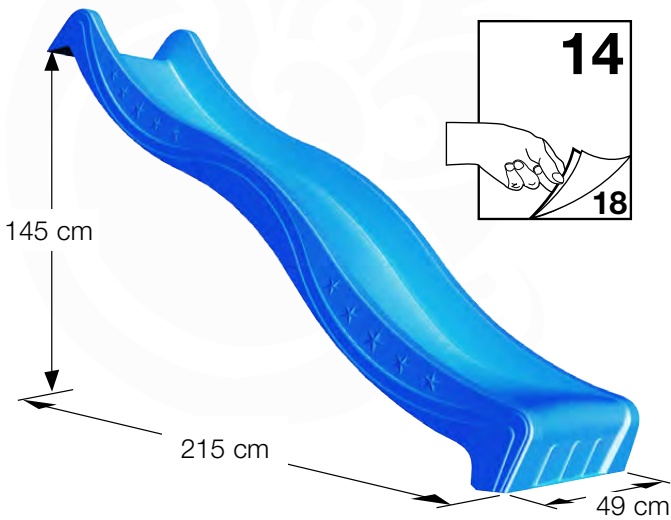

13 Add-on Wavy Star Slide XXL

- 334_100 Yellow
- 334_200 Blue
- 334_300 Green
- 334_400 Red
- 334_500 Fuchsia
- 334_600 Dark Green