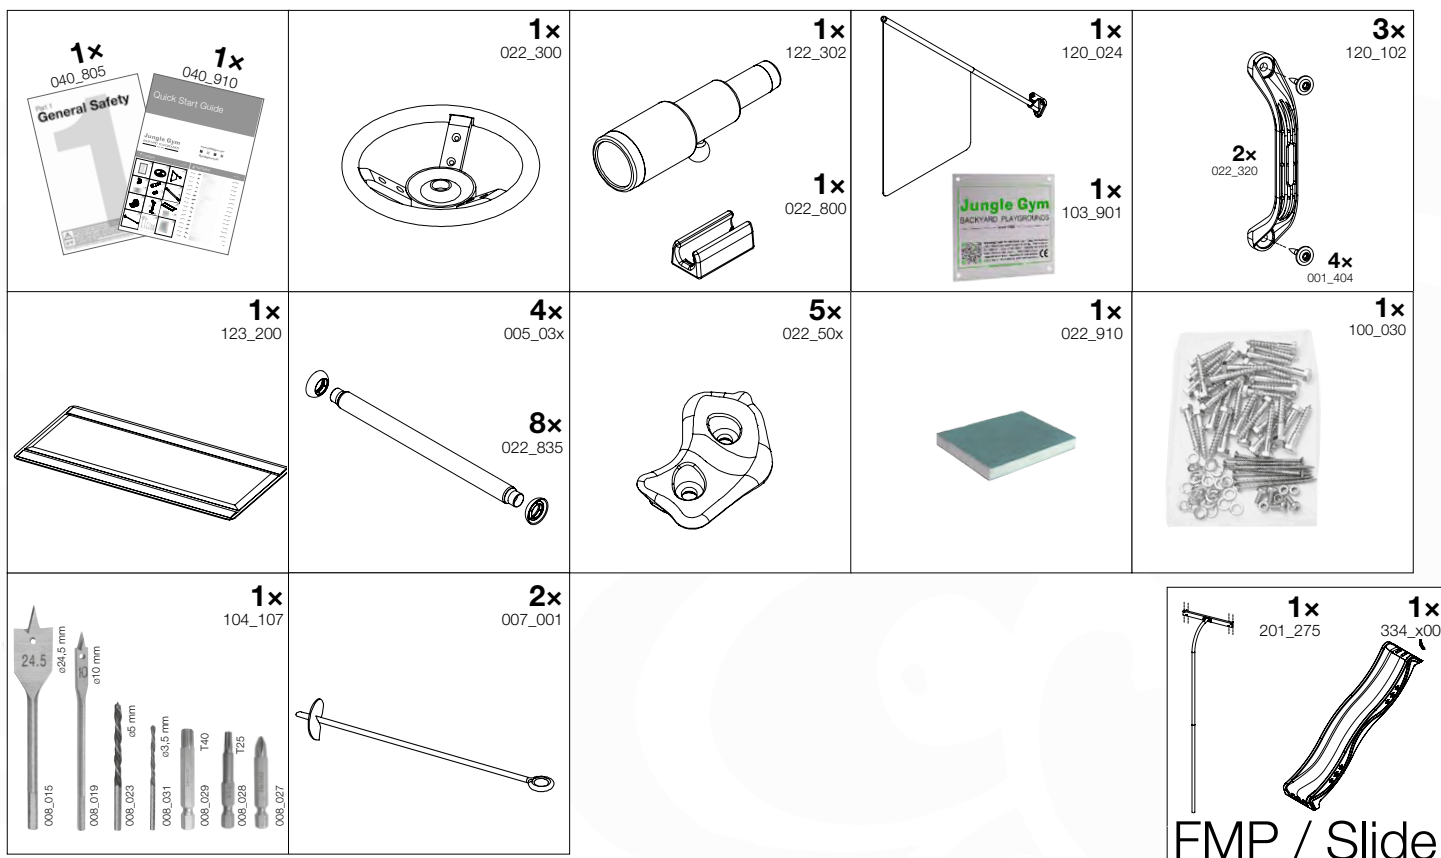

01 What's in the Delivery?

401_080

02 Hardware

Total HWP 100_xxx Jungle Cabin 2.1

20211021

001_102	10x		M8 x 30mm	000_101	10x		ø2 x 20mm
001_417	8x		ø8 x 80mm	003_010	10x		M8x14.2mm
001_411	4x		ø8 x 60mm	004_050	10x		M8 x 22mm
001_406	7x		ø8 x 45mm	120_005	8x		M8
001_404	4x		ø8 x 30mm				
002_223	58x		ø5 x 80mm				
002_220	340x		ø5 x 45mm				
002_219	6x		ø5 x 30mm				
002_308	2x		ø5.0 x 20mm				
002_041	3x		ø4.5 x 20mm				
002_042	4x		ø3.5 x 13mm				