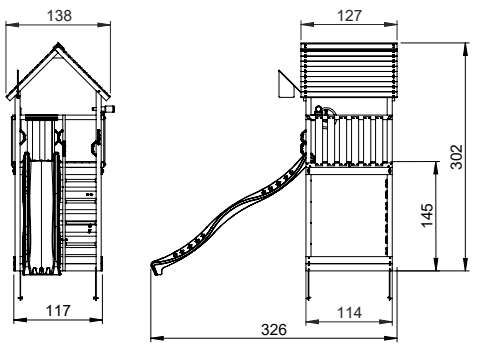

Assembly

Jungle Cabin 2.1

801_060

Jungle Gym
BACKYARD PLAYGROUNDS

since 1988

	EN. Warnings. Only for domestic use. Maximum number of users is 6. DE. Achtung. Nur für den Hausgebrauch. Maximale Benutzerzahl: 6. FR. Attention. Réserve à un usage familial. Le nombre maximal d'utilisateurs est de 6. NL. Waarschuwingen. Uitsluitend voor huishoudelijk gebruik. Het maximale aantal gebruikers is 6. BG. Внимание. За употреба само в домашни условия. Максималният брой потребители е 6. ES. Advertencias. Sólo para uso doméstico. Número máximo de usuarios: 6. CS. Varování. Jen pro domácí použití. Maximální počet uživatelů je 6. DA. Advarsler. Kun til privat brug. Maksimum antal brugere er 6. ET. Hoiatused. Ainult koduseks kasutamiseks. Maksimaalne kasutajate arv on 6. EL. Προειδοποιήσεις. Μόνο για οικιακή χρήση. Μέγιστος αριθμός χρηστών 6. IS. Varnaðarör. Eingöngu fyrir einkanoðkun í heimahúsum og á einkalóðum. Hámarksfjöldi notenda er 6. IT. Avvertenze. Solo per uso domestico. Massimo numero di utenti è 6. LV. Brīdinājumi. Izmantot tikai mājās. Maksimālais lietotāju skaits ir 6. LT. Įspėjimai. Tik buitiniam naudojimui. Maksimalus naudotojų skaičius 6. HR. Upozorenja. Samo za kućansku uporabu. Maksimalan broj korisnika je 6. HU. Figyelmeztetések. Csak otthoni használatra! A használók max. száma: 6. NO. Advarsler. Kun for privat bruk. Maksimalt antall brukere er 6. PL. Ostrzeżenia. Wyłącznie do użytku domowego. Maksymalna liczba użytkowników to 6. PT. Avisos. Apenas para uso doméstico. O número máximo de utilizadores é 6. RO. Avertismente. Numai pentru uz domestic. Numărul maxim de utilizatori este 6. RU. Предостережения. Только для домашнего использования. Максимальное количество пользователей - 6. SK. Upozornenia. Iba na domáce použitie. Maximálne množstvo osôb je 6. SL. Opozorila. Samo za domačo uporabo. Maksimalno število uporabnikov je 6. FI. Varoitukset. Ainoastaan kotikäyttöön. Käyttäjää yhteensä enintään 6. SR. Upozorenja. Samo za kućnu upotrebu. Maksimalan broj korisnika je 6. SV. Varningar. Endast för hemmabruk. Det maximala antalet användare är 6. TR. Uyarılar. Sadece ev kullanımı için. Maksimum kullanıcı sayısı 6.	5^h	
	EN 71-1,2,3,8&9