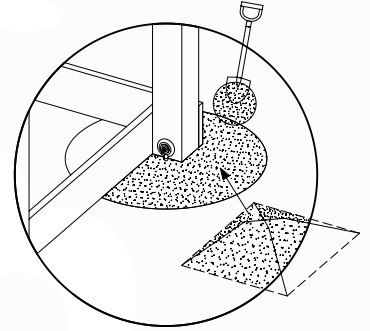

12-2

40 L / 80 kg

1.

2.

24h

3.

4.

13 Add-on Wavy Star Slide XXL

- 334_100 Yellow
- 334_200 Blue
- 334_300 Green
- 334_400 Red
- 334_500 Fuchsia
- 334_600 Dark Green

Fireman's Pole

201_275