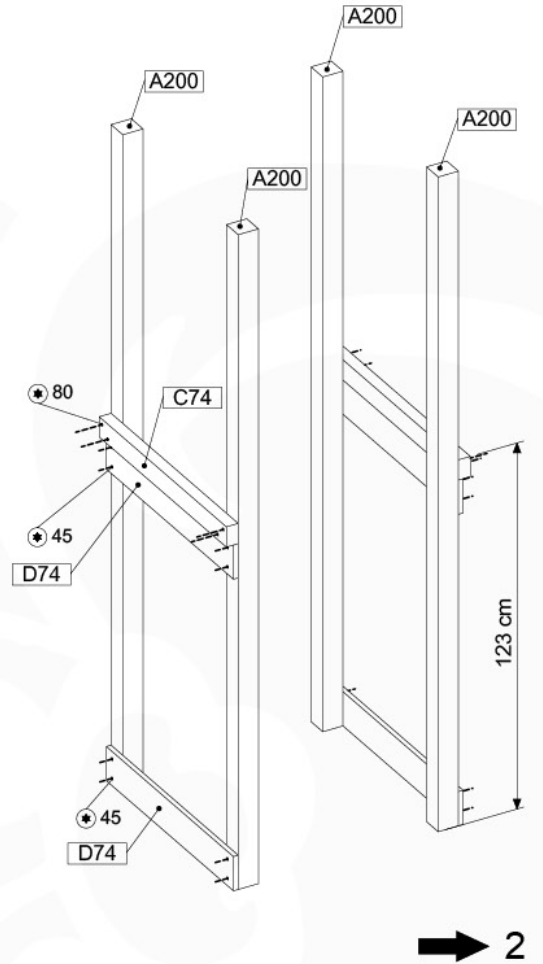

5

➔ 2

1b

Base Tower - 601bc - 26-1-2020 - v1

1c

1d

Base Tower - 601de - 26-1-2020 - v1

1e

2

3

05 Balustrade

1-T

1-U

1-T

min. 30mm
max. 85mm = x

min. 30mm
max. 65mm

45

4-7 x D74

a =	D74
90 - 99 mm	6 x
100 - 124 mm	5 x
125 - 145 mm	4 x

125 cm

D74

a

cm

9

145 cm

a =	D74
90 - 99 mm	7 x
100 - 124 mm	6 x
125 - 145 mm	5 x

2

3

07 2-Step Ladder

1-T

1-U

1-T