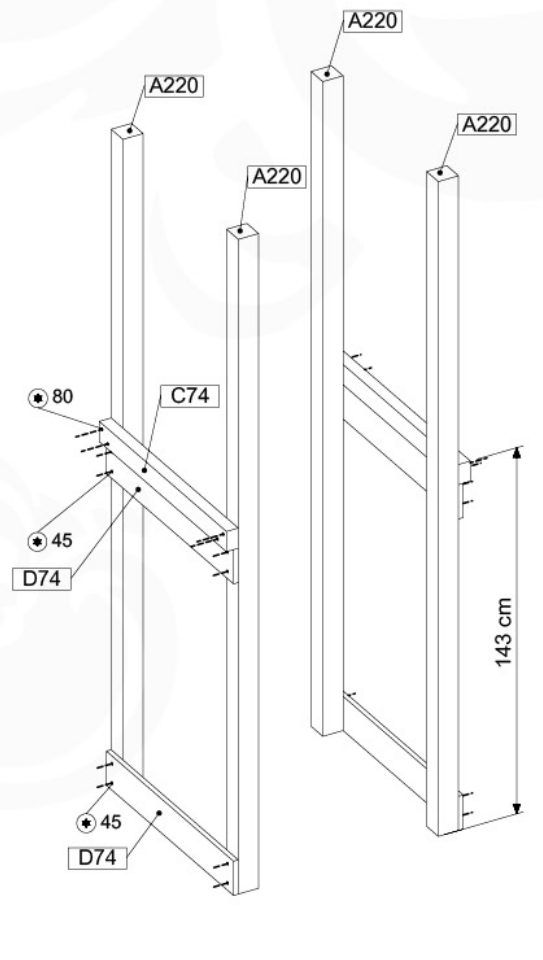

5

➔ 2

1b

Base Tower - 601bc - 26-1-2020 - v1

1c

1d

Base Tower - 601de - 26-1-2020 - v1

1e

2

3

05 Balustrade

1-T

1-U

1-T

min. 30mm
max. 85mm = x

min. 30mm
max. 65mm

45

4-7 x D74

a =	D74
90 - 99 mm	6 x
100 - 124 mm	5 x
125 - 145 mm	4 x

125 cm

D74

a

cm

9

145 cm

a =	D74
90 - 99 mm	7 x
100 - 124 mm	6 x
125 - 145 mm	5 x

2

3

07 2-Step Ladder

1-T

1-U

1-T