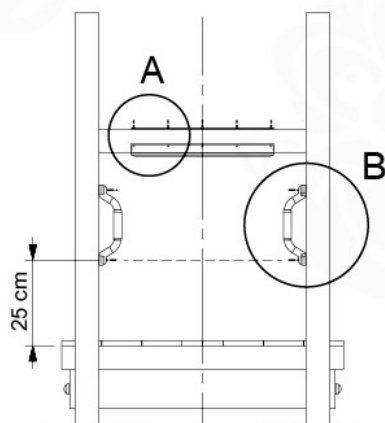

45

4-7 x D74

a =	D74
90 - 99 mm	6 x
100 - 124 mm	5 x
125 - 145 mm	4 x

125 cm

D74

a

cm

9

145 cm

a =	D74
90 - 99 mm	7 x
100 - 124 mm	6 x
125 - 145 mm	5 x

2

3

07 2-Step Ladder

1-T

1-U

1-T

Slide set

↓
1-T

↓
1-U

Slide set - 500 - 12x12-2019 - v0.1

1

Slide set - 501 - 12x12-2019 - v0.1

2

3

min. 26 mm
max. 75 mm

min. 26 mm
max. 75 mm

E

22 Accessories

Accessory set - 01 - 21-11-2019 - v0

Accessory set - 02/03 - 21-11-2019 - v0