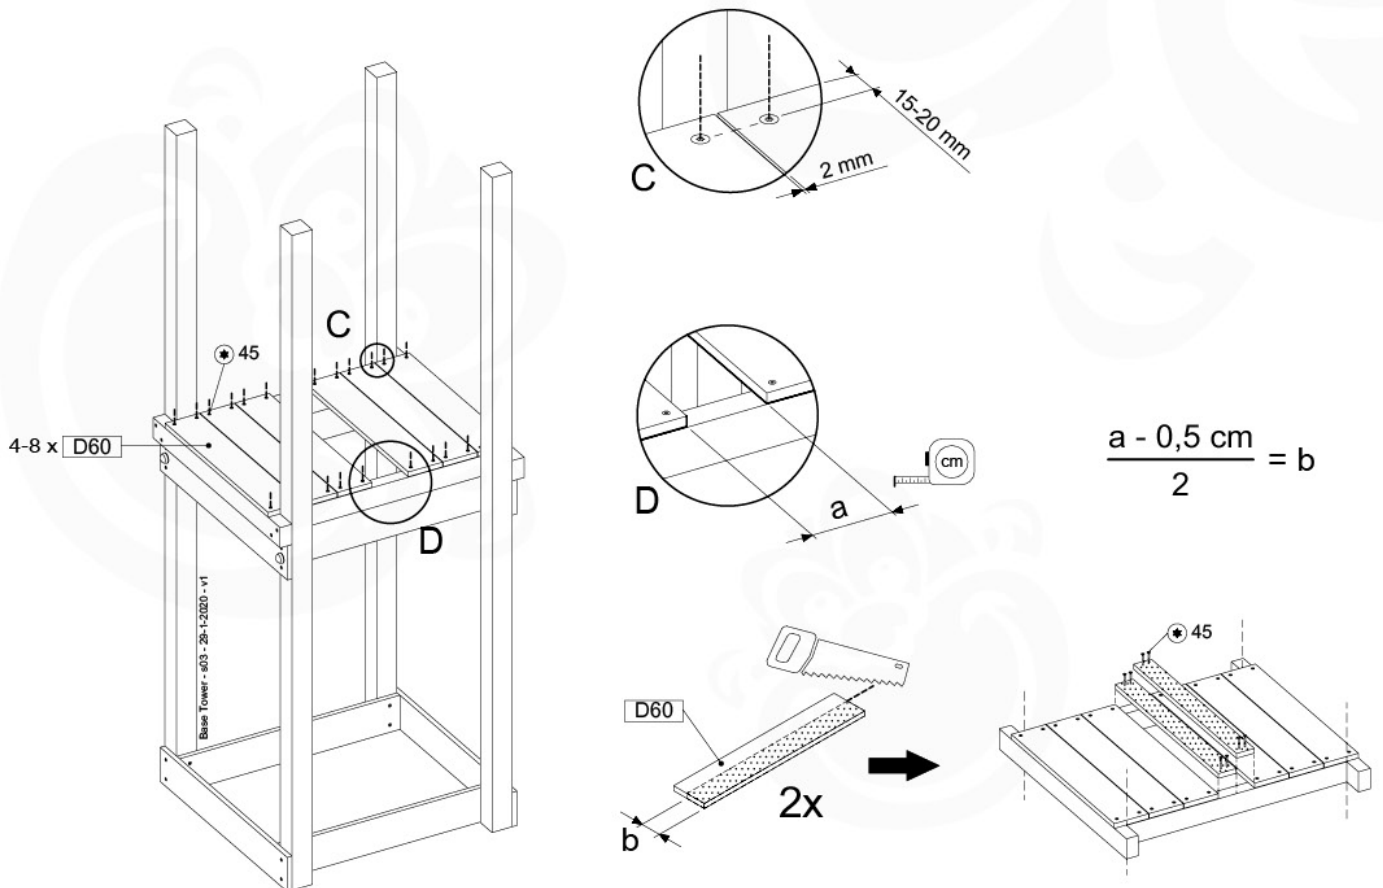

2

3

05 Balustrade

1-T

1-U

1-T

min. 30mm
max. 85mm = x

min. 30mm
max. 65mm