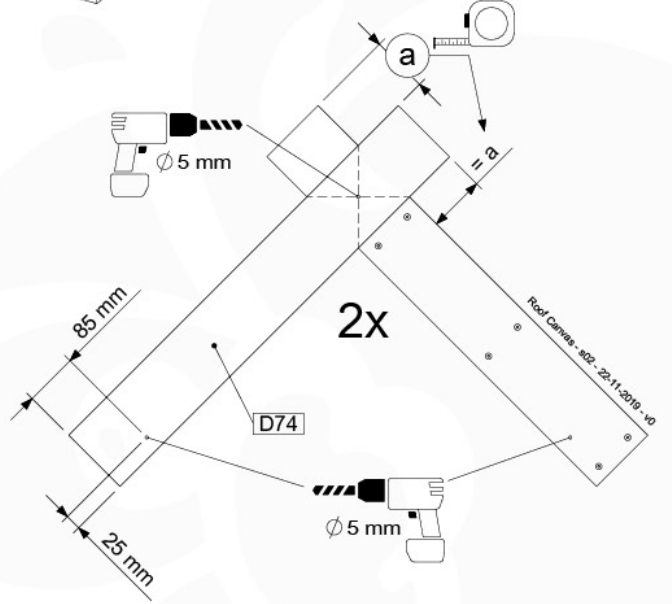

45

4-7 x D74

a =	D74
90 - 99 mm	6 x
100 - 124 mm	5 x
125 - 145 mm	4 x

125 cm

D74

a

cm

9

145 cm

a =	D74
90 - 99 mm	7 x
100 - 124 mm	6 x
125 - 145 mm	5 x

2

3

07 2-Step Ladder

1-T

1-U

1-T

1-U

TwoStep-Ladder - 100 - 21-11-2019 - v0

TwoStep-Ladder - 101 - 21-11-2019 - v0

2

3

11 Roof Canvas Gable + Tipi

1

2