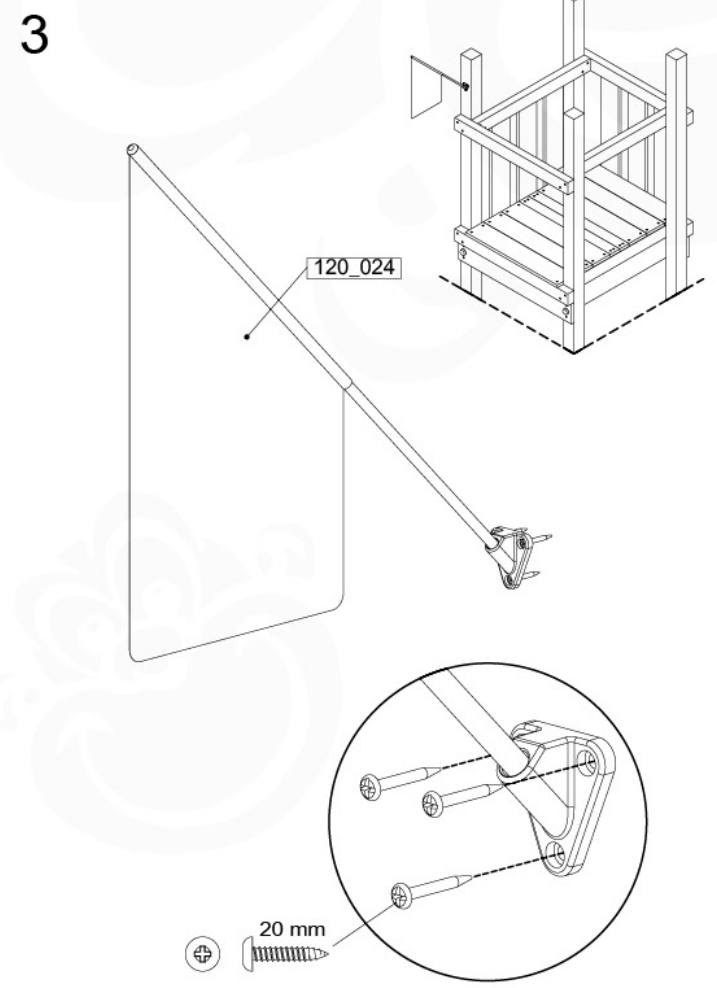

45

4-7 x D74

a =	D74
90 - 99 mm	6 x
100 - 124 mm	5 x
125 - 145 mm	4 x

125 cm

D74

a

cm

9

Slide set

↓
1-T

↓
1-U

Slide set - 500 - 12x12-2019 - v0.1

1

Slide set - 501 - 12x12-2019 - v0.1

2

3

min. 26 mm
max. 75 mm

min. 26 mm
max. 75 mm

E

22 Accessories

Accessory set - 01 - 21-11-2019 - v0

Accessory set - 02/03 - 21-11-2019 - v0