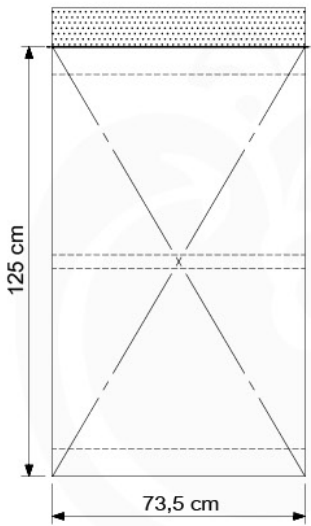

y > 65mm?

1-U

min. 30mm
max. 85mm = x

min. 30mm
max. 85mm

y > 85mm?

06 Rockwall

1-T

1-U

45

4-7 x D74

a =	D74
90 - 99 mm	6 x
100 - 124 mm	5 x
125 - 145 mm	4 x

125 cm

D74

a

cm

9

145 cm

a =	D74
90 - 99 mm	7 x
100 - 124 mm	6 x
125 - 145 mm	5 x

2

3

07 2-Step Ladder

1-T

1-U

1-T

3

4

5

6

7

Canvas sheet 73,5 x 136,5 cm

123_220

10 x