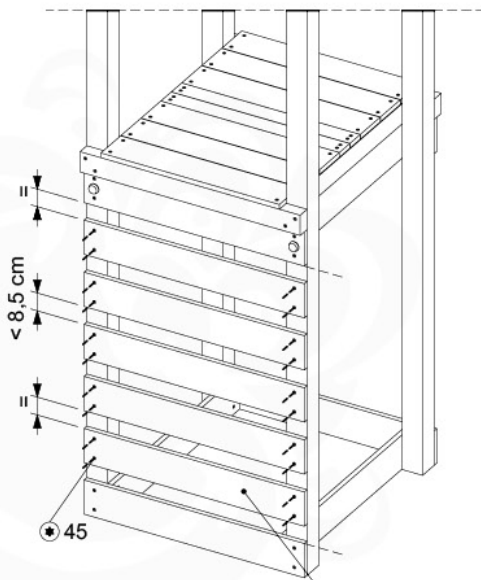

1-T

1-U

1-T

T

SAFETY