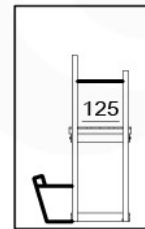

Timber Jungle Patio

402_202

L

<p>A</p> 	<p>A220 219cm - 220cm A123 122cm - 123cm</p>	<p>4 x 1 x</p>
<p>C</p> 	<p>C74 73cm - 74cm</p>	<p>9 x</p>
<p>D</p> 	<p>D74 73cm - 74cm D65 64cm - 65cm D60 59cm - 60cm D56 50.5cm - 56cm</p>	<p>14 - 16 x 7 - 8 x 6 - 10 x 2 x</p>

02c

02d

02e

03 Base Tower

Base Tower - s00 - 28-1-2020 - v1

1

1a

Base Tower - s00 Xs - 28-1-2020 - v1

5

➔ 2

1b

Base Tower - 601bc - 26-1-2020 - v1

1c

1d

Base Tower - 601de - 26-1-2020 - v1

1e