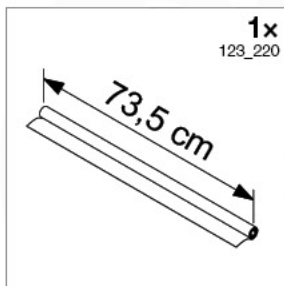

Canvas

123_220