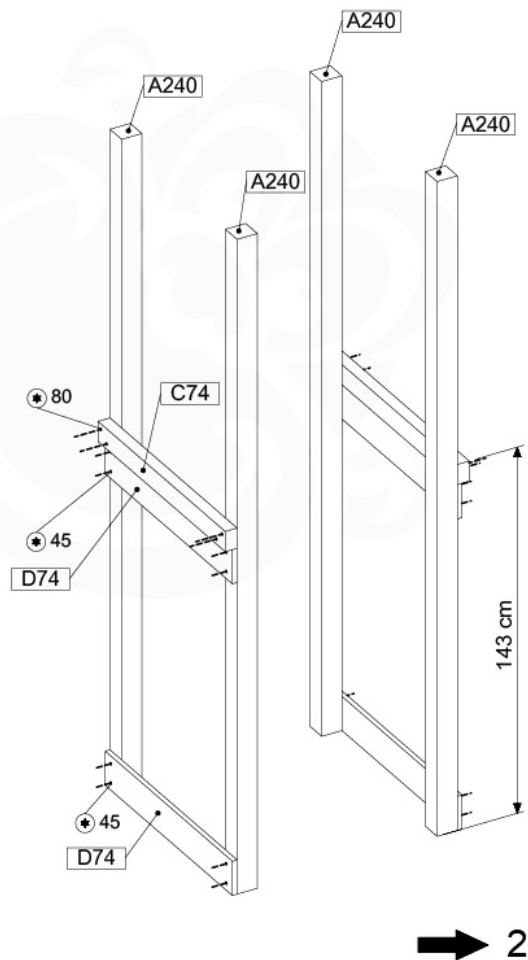

5

➔ 2

1b

Base Tower - 601bc - 26-1-2020 - v1

1c

1d

Base Tower - 601de - 26-1-2020 - v1

1e

2

3

05 Balustrade

1-T

1-U

1-T

min. 30mm
max. 85mm = x

min. 30mm
max. 65mm

45

4-7 x D74

a =	D74
90 - 99 mm	6 x
100 - 124 mm	5 x
125 - 145 mm	4 x

125 cm

D74

a

cm

9

145 cm

a =	D74
90 - 99 mm	7 x
100 - 124 mm	6 x
125 - 145 mm	5 x

2

3

07 2-Step Ladder

1-T

1-U

1-T