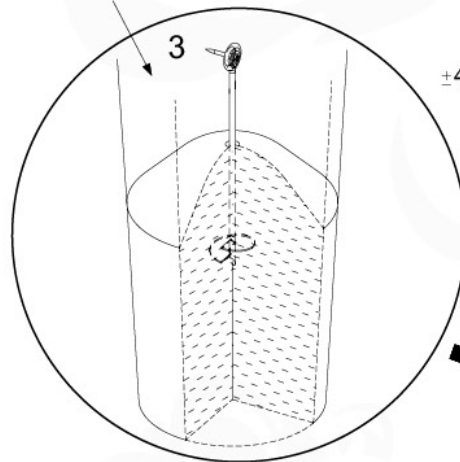

023_031

20

20 Ground Anchors

1

Tower Anchors - 001 - 12.12.2019 - v1

2

CONCRETE
40 L / 80 kg

24h

Slide set

↓
1-T

↓
1-U

Slide set - 500 - 12x12-2019 - v0.1

1

Slide set - 501 - 12x12-2019 - v0.1

2

3

min. 26 mm
max. 75 mm

min. 26 mm
max. 75 mm

E

22 Accessories

Accessory set - 01 - 21-11-2019 - v0

Accessory set - 02/03 - 21-11-2019 - v0