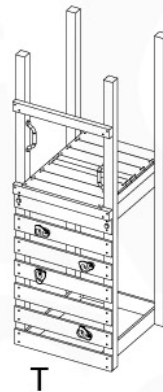

2

3

05 Balustrade

1-T

1-U

1-T

min. 30mm
max. 85mm = x

min. 30mm
max. 65mm

y > 65mm?

1-U

min. 30mm
max. 85mm = x

min. 30mm
max. 85mm

y > 85mm?

06 Rockwall

1-T

1-U

1-T

T

SAFETY

4-7 x D74

1-U

U

SAFETY

< 8,5 cm