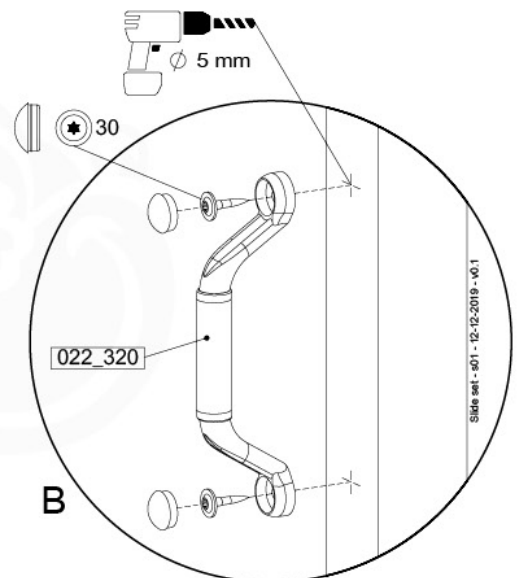

Slide set

↓
1-T

↓
1-U

Slide set - 500 - 12x12-2019 - v0.1

1

Slide set - 501 - 12x12-2019 - v0.1

2

3

min. 26 mm
max. 75 mm

min. 26 mm
max. 75 mm

E

22 Accessories

Accessory set - 01 - 21-11-2019 - v0

Accessory set - 02/03 - 21-11-2019 - v0