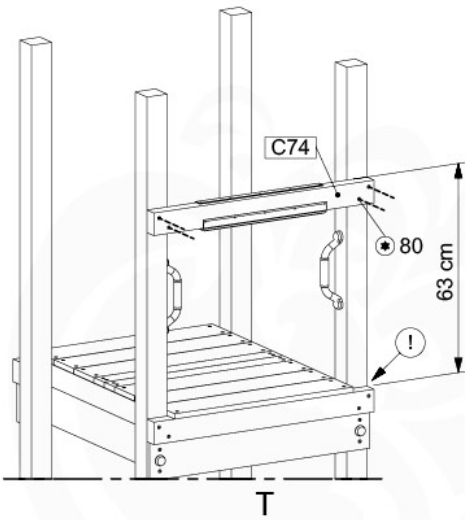

Slide set

↓
1-T

↓
1-U

Slide set - 500 - 12x12-2019 - v0.1

1

Slide set - 501 - 12x12-2019 - v0.1

2

3

min. 26 mm
max. 75 mm

min. 26 mm
max. 75 mm

E

22 Accessories

Accessory set - 01 - 21-11-2019 - v0

Accessory set - 02/03 - 21-11-2019 - v0