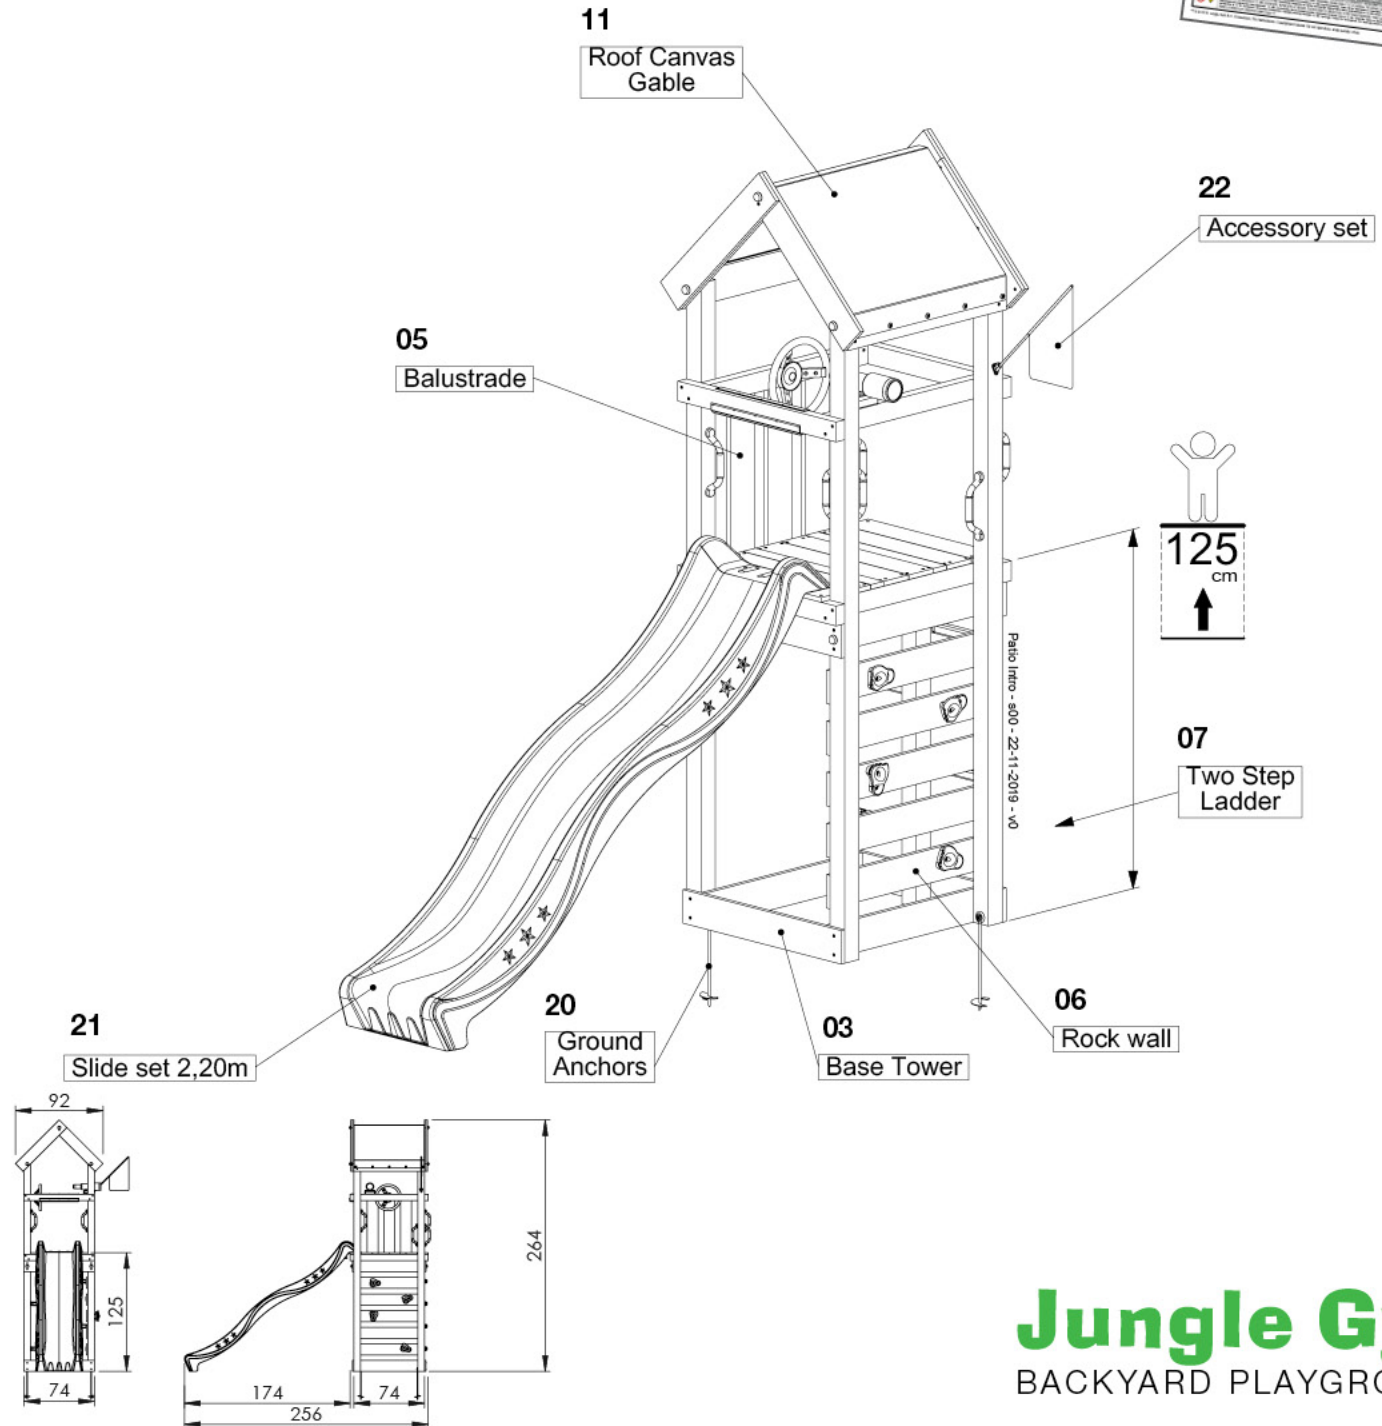

Assembly

Jungle Patio

802_202

Instructions

Jungle Gym®
BACKYARD PLAYGROUNDS

	EN. Warnings. Only for domestic use. Maximum number of users is 4. DE. Achtung. Nur für den Hausgebrauch. Maximale Benutzerzahl: 4. FR. Attention. Réservé à un usage privé. Le nombre maximal d'utilisateurs est de 4. NL. Waarschuwingen. Uitsluitend voor huishoudelijk gebruik. Het maximale aantal gebruikers is 4. BG. Внимание. За употреба само в домашни условия. Максималният брой потребители е 4. CS. Varování. Jen pro domácí použití. Maximální počet uživatelů je 4. DA. Advarsel. Kun til privat brug. Maksimum antal brugere er 4. EL. Προειδοποίηση. Μόνο για οικιακή χρήση. Μέγιστος αριθμός χρηστών 4. ES. Advertencias. Sólo para uso doméstico. Número máximo de usuarios: 4. ET. Hoiatused. Ainult koduseks kasutamiseks. Maksimaalne kasutajate arv on 4. FI. Varoitukset. Ainoastaan kotikäyttöön. Käyttäjää yhteensä enintään 4. HR. Upozorenja. Samo za kućansku uporabu. Maksimalan broj korisnika je 4. HU. Figyelmeztetések. Csak otthoni használatra! A használók max. száma: 4. IS. Varnaðarorð. Engingunni fyrir einkanoðkun í heimahúsum og á einkalöðum. Hámarksfjöldi notenda er 4. IT. Avvertenza. Solo per uso domestico. Massimo numero di utenti è 4. LT. Įspėjimai. Tik buitiniam naudojimui. Maksimalus naudotojų skaičius 4. LV. Brīdinājumi. Izmantoj tikai mājās. Maksimālais lietotāju skaits ir 4. NO. Advarsel. Kun for privat bruk. Maksimalt antall brukere er 4. PL. Ostrzeżenia. Wyłącznie do użytku domowego. Maksymalna liczba użytkowników to 4. PT. Avisos. Apenas para uso doméstico. O número máximo de utilizadores é 4. RO. Avertismente. Numai pentru uz domestic. Numărul maxim de utilizatori este 4. RU. Предостережения. Только для домашнего использования. Максимальное количество пользователей - 4. SK. Upozornenia. Iba na domáce použitie. Maximálne množstvo osôb je 4. SL. Opozorila. Samo za domačo uporabo. Maksimalno število uporabnikov je 4. SR. Upozorenja. Samo za kućnu upotrebu. Maksimalan broj korisnika je 4. SV. Varningar. Endast för hemmabruk. Det maximala antalet användare är 4. TR. Uyarılar. Sadece ev kullanımı için. Maksimum kullanıcı sayısı 4.	4h
	EN 71-1,2,3,4,5,9