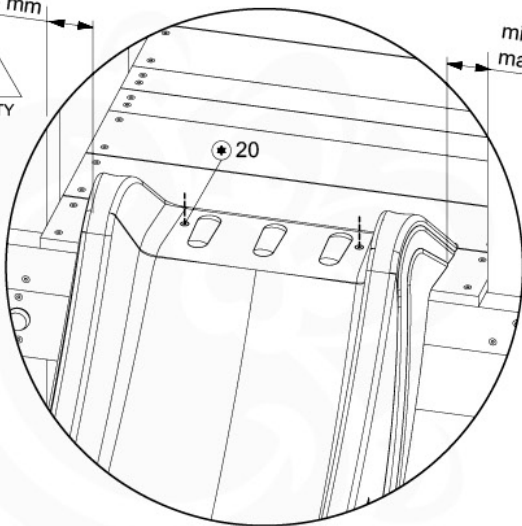

Slide set

↓
1-T

↓
1-U

Slide set - 500 - 12x12-2019 - v0.1

1

Slide set - 501 - 12x12-2019 - v0.1

2

3

min. 26 mm
max. 75 mm

min. 26 mm
max. 75 mm

E

22 Accessories

Accessory set - 01 - 21-11-2019 - v0

Accessory set - 02/03 - 21-11-2019 - v0