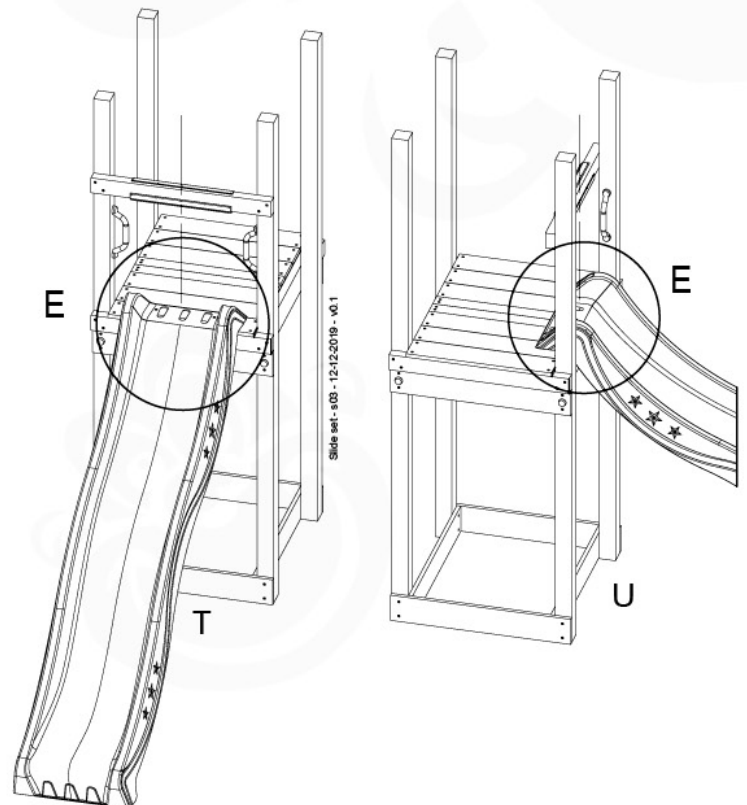

Slide set

↓
1-T

↓
1-U

Slide set - 500 - 12x12-2019 - v0.1

1

Slide set - 501 - 12x12-2019 - v0.1

2

3

min. 26 mm
max. 75 mm

min. 26 mm
max. 75 mm

E

22 Accessories

Accessory set - 01 - 21-11-2019 - v0

Accessory set - 02/03 - 21-11-2019 - v0