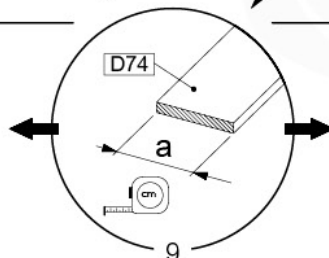

y > 65mm?

1-U

min. 30mm
max. 85mm = x

min. 30mm
max. 85mm

y > 85mm?

06 Rockwall

1-T

1-U

1-T

T

SAFETY

4-7 x D74

1-U

U

SAFETY

< 8,5 cm

45

4-7 x D74

a =	D74
90 - 99 mm	6 x
100 - 124 mm	5 x
125 - 145 mm	4 x

125 cm

D74

a

cm

9

145 cm

a =	D74
90 - 99 mm	7 x
100 - 124 mm	6 x
125 - 145 mm	5 x

2

3

07 2-Step Ladder

1-T

1-U

1-T