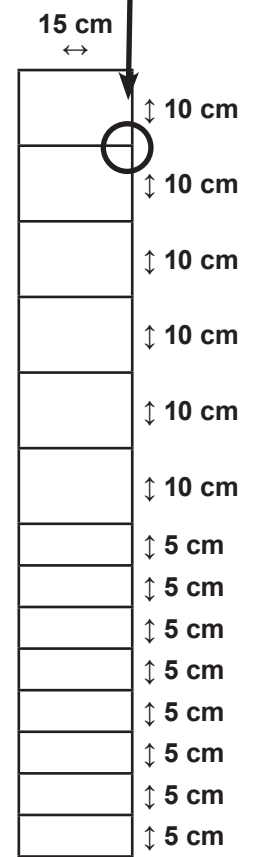

**Stålgærde knyttet**  
er i samtlige kryds sam-  
let ved knytning.

**Stålgærde knyttet**  
er i samtlige kryds sam-  
let ved knytning.

106-097

Højde 90 cm

106-112

Højde 100 cm

106-110

Højde 100 cm

106-117

Højde 100 cm

106-114

Højde 100 cm

**Stålgærde knyttet**  
er i samtlige kryds sam-  
let ved knytning.

**Stålgærde knyttet**  
er i samtlige kryds sam-  
let ved knytning.

106-122

Højde 140 cm

106-124

Højde 140 cm

106-123

Højde 140 cm

106-146

Højde 156 cm

106-144

Højde 156 cm

Højde 160 cm

Højde 160 cm

Højde 170 cm

Højde 200 cm

**Stålgærde knyttet**  
er i samtlige kryds sam-  
let ved knytning.

106-132

106-135

Højde 200 cm