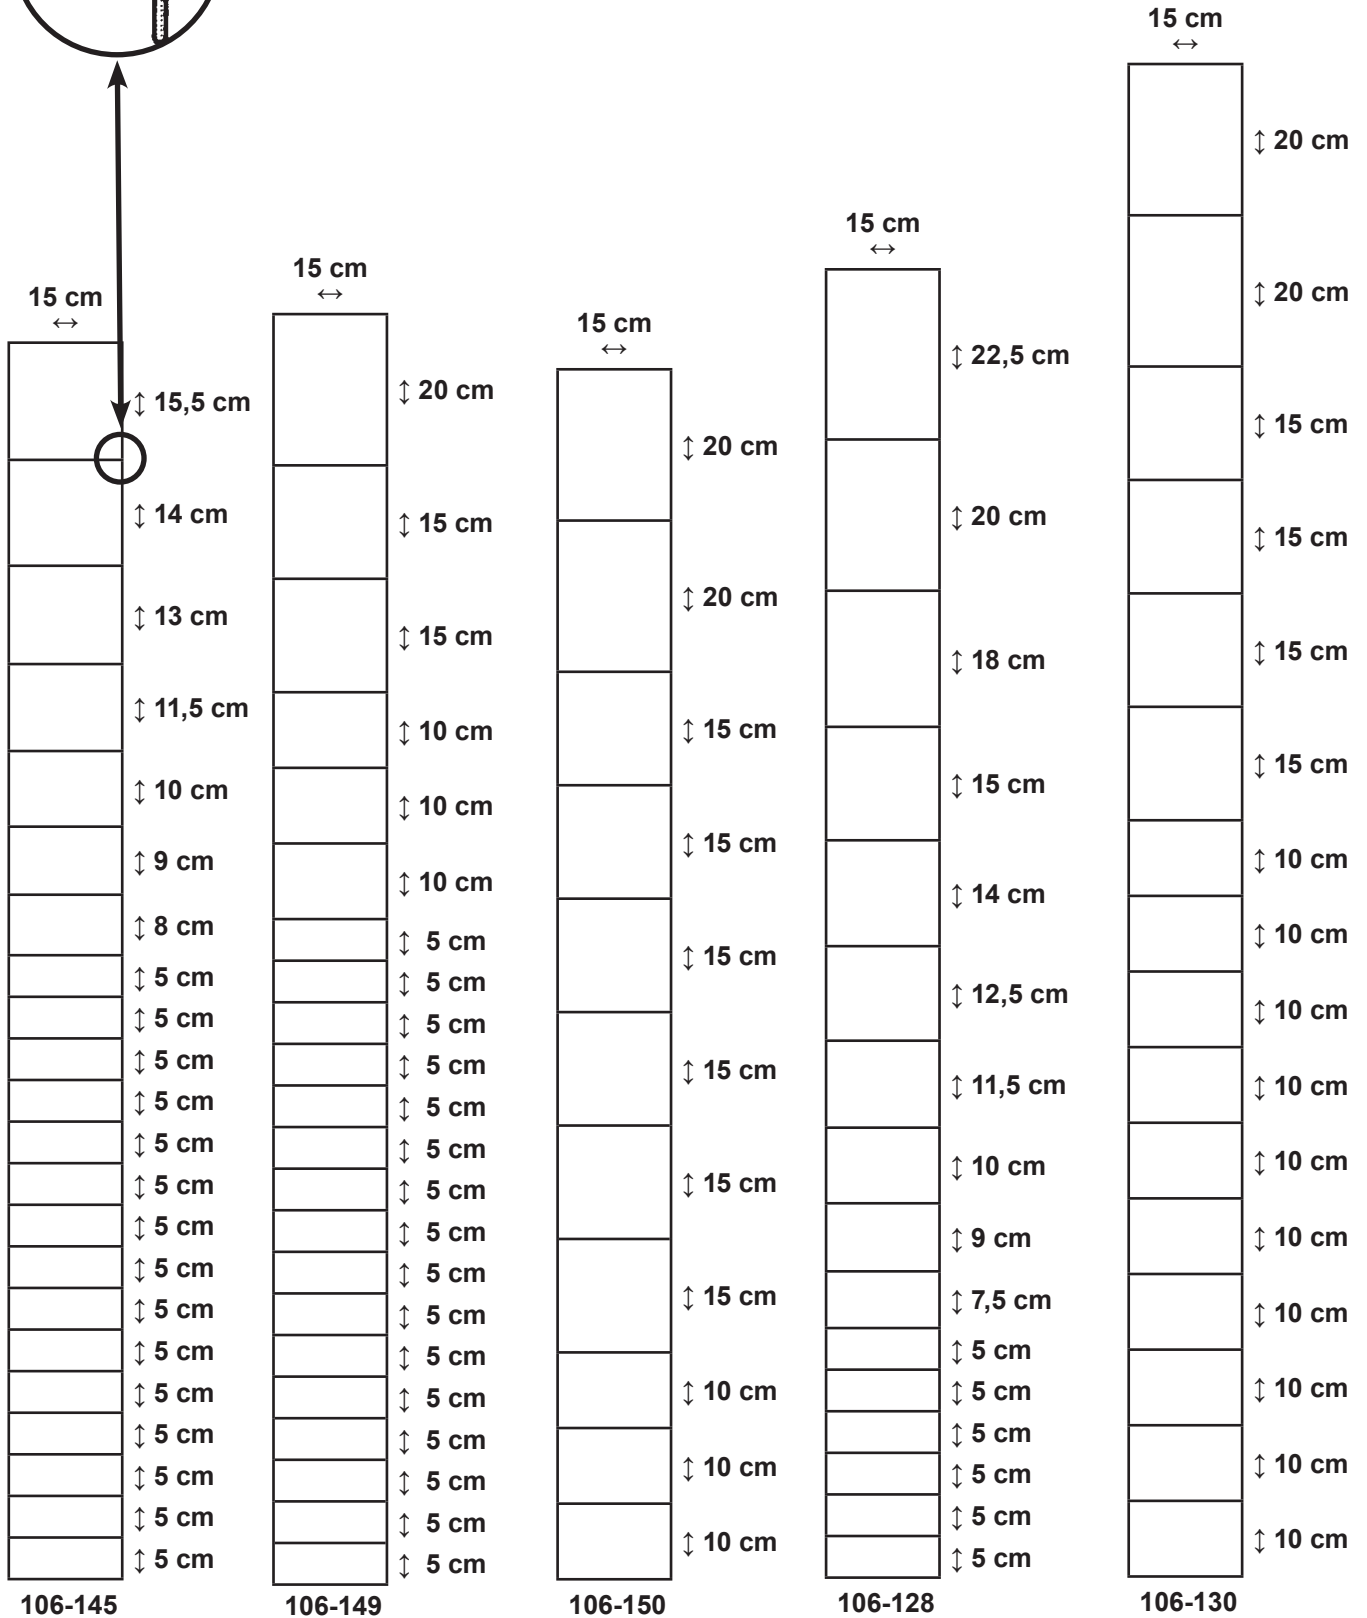

**Stålgærde knyttet**  
er i samtlige kryds sam-  
let ved knytning.

**Stålgærde knyttet**  
er i samtlige kryds sam-  
let ved knytning.

106-097

Højde 90 cm

106-112

Højde 100 cm

106-110

Højde 100 cm

106-124

Højde 140 cm

106-123

Højde 140 cm

106-146

Højde 156 cm

106-144

Højde 156 cm

**Stålgærde knyttet**

er i samtlige kryds samlet ved knytning.

106-145

106-149

106-150

106-128

106-130

Højde 156 cm

Højde 200 cm