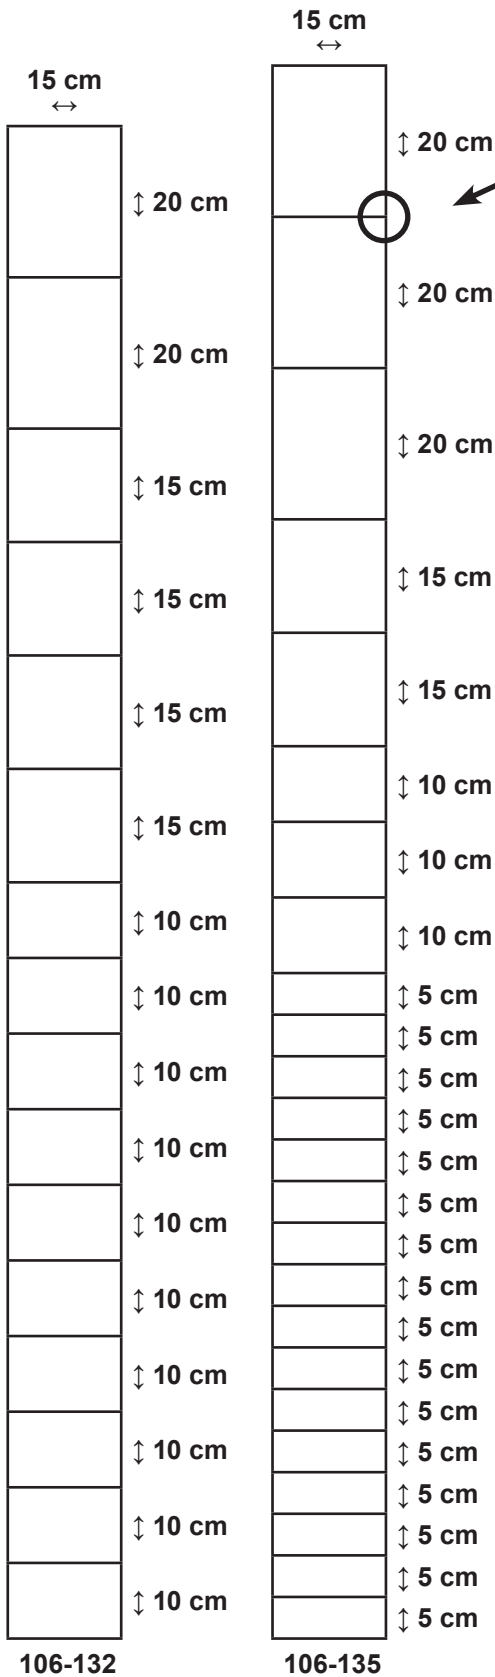

Stålgærde knyttet
er i samtlige kryds sam-
let ved knytning.

106-132

106-135

Højde 200 cm

Højde 200 cm