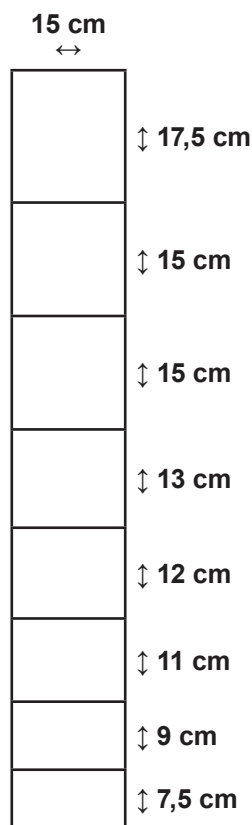

**Stålgærde knyttet**  
er i samtlige kryds sam-  
let ved knytning.

**Stålgærde knyttet**  
er i samtlige kryds sam-  
let ved knytning.

106-097

Højde 90 cm

106-112

Højde 100 cm

106-110

Højde 100 cm

106-117

Højde 100 cm

106-114

Højde 100 cm

**Stålgærde knyttet**  
er i samtlige kryds sam-  
let ved knytning.

**Stålgærde knyttet**  
er i samtlige kryds sam-  
let ved knytning.

106-122

Højde 140 cm

106-124

Højde 140 cm

106-123

Højde 140 cm

106-146

Højde 156 cm

106-144

Højde 156 cm

Højde 160 cm

Højde 160 cm

Højde 170 cm

Højde 200 cm

**Stålgærde knyttet**  
er i samtlige kryds sam-  
let ved knytning.

106-132

106-135

Højde 200 cm