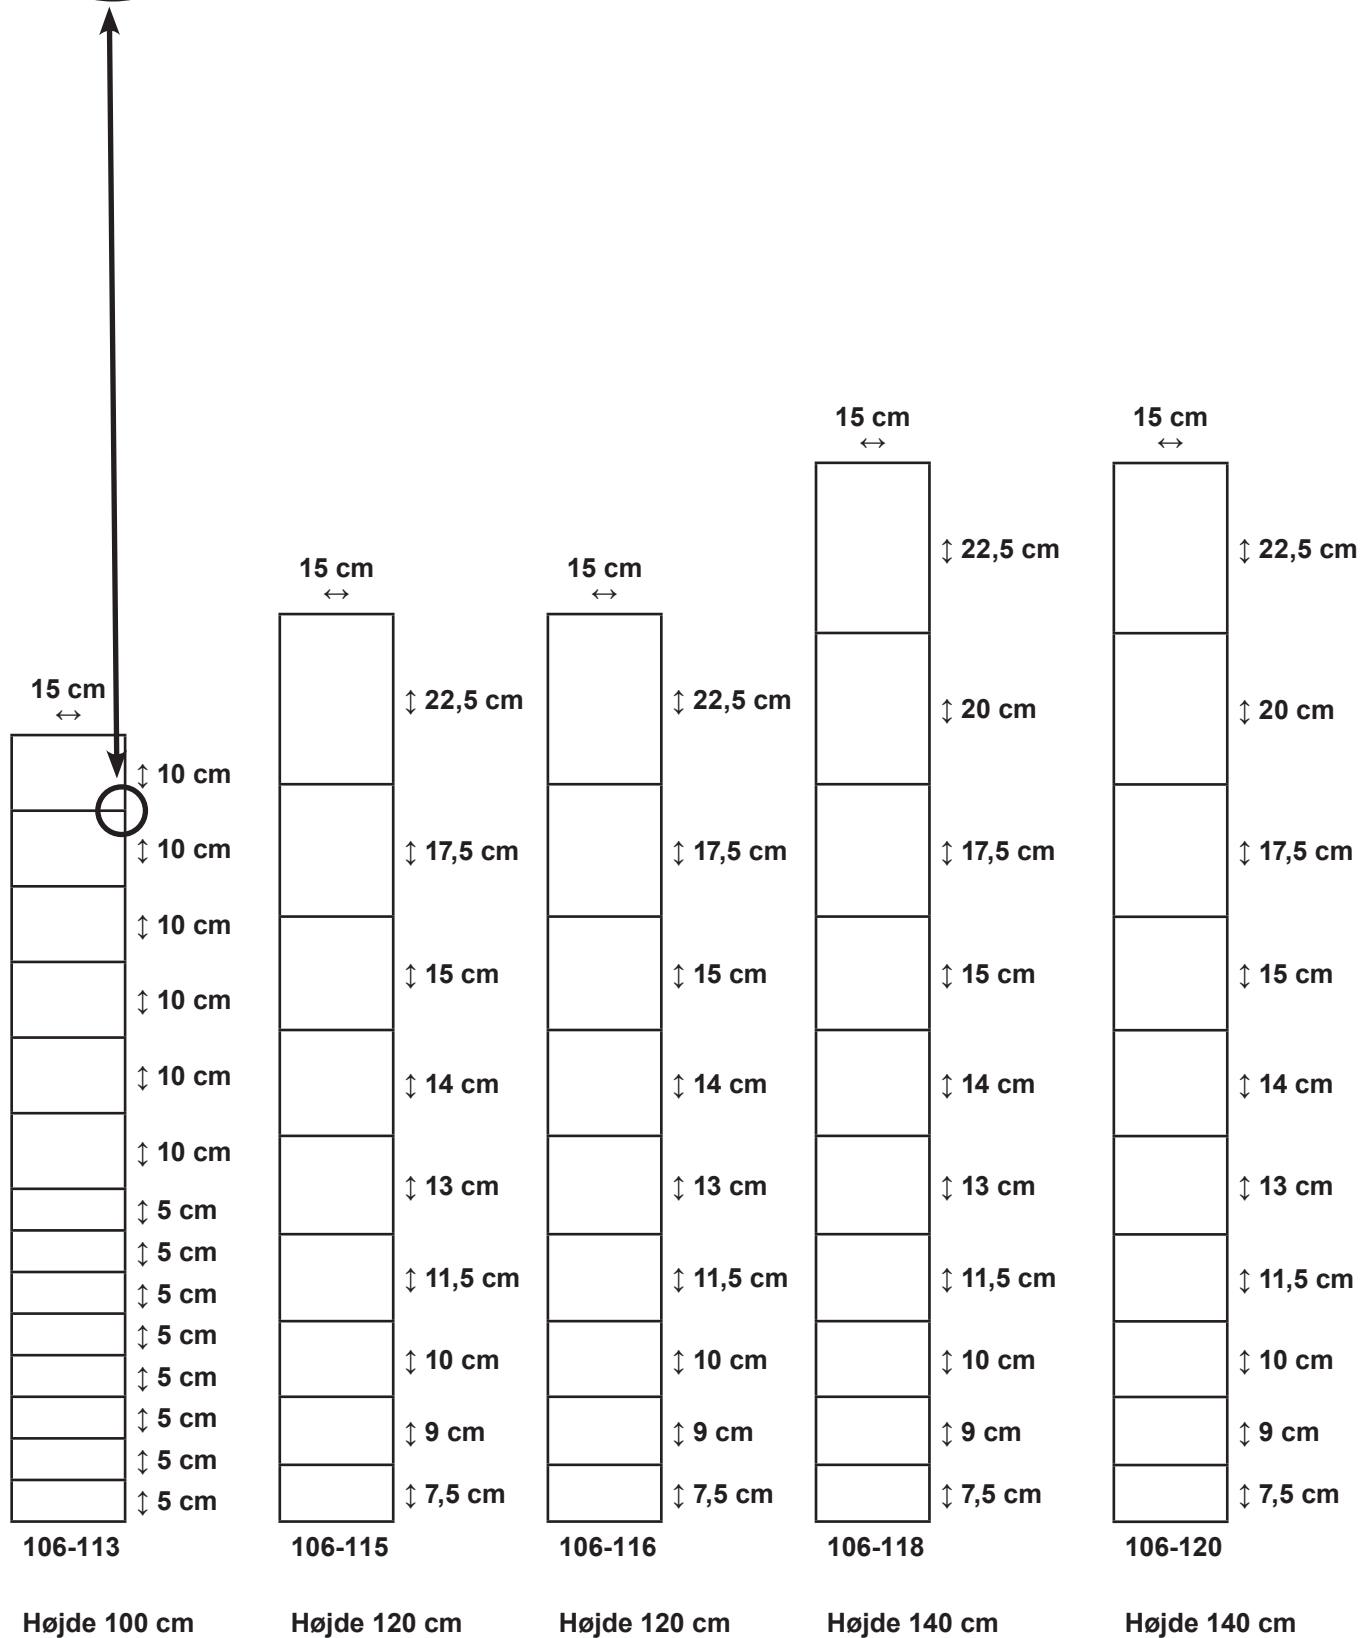

**Stålgærde knyttet**  
er i samtlige kryds sam-  
let ved knytning.

**Stålgærde knyttet**  
er i samtlige kryds sam-  
let ved knytning.

106-097

Højde 90 cm

106-112

Højde 100 cm

106-110

Højde 100 cm

106-117

Højde 100 cm

106-114

Højde 100 cm

**Stålgærde knyttet**  
er i samtlige kryds sam-  
let ved knytning.

**Stålgærde knyttet**  
er i samtlige kryds sam-  
let ved knytning.

106-122

Højde 140 cm

106-124

Højde 140 cm

106-123

Højde 140 cm

106-146

Højde 156 cm

106-144

Højde 156 cm

Højde 200 cm