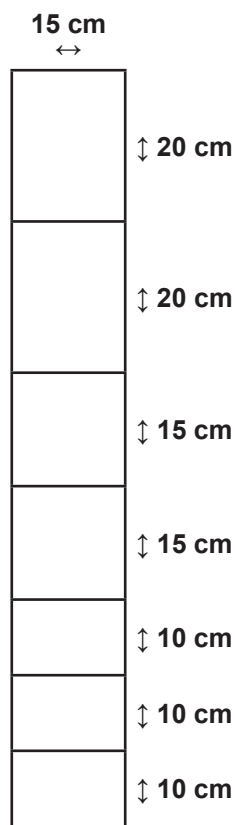

**Stålgærde knyttet**  
er i samtlige kryds sam-  
let ved knytning.

**Stålgærde knyttet**  
er i samtlige kryds sam-  
let ved knytning.

106-097

Højde 90 cm

106-112

Højde 100 cm

106-110

Højde 100 cm

106-117

Højde 100 cm

106-114

Højde 100 cm

**Stålgærde knyttet**  
er i samtlige kryds sam-  
let ved knytning.

**Stålgærde knyttet**  
er i samtlige kryds sam-  
let ved knytning.

106-122

Højde 140 cm

106-124

Højde 140 cm

106-123

Højde 140 cm

106-146

Højde 156 cm

106-144

Højde 156 cm

Højde 160 cm

Højde 160 cm

Højde 170 cm

Højde 200 cm

**Stålgærde knyttet**  
er i samtlige kryds sam-  
let ved knytning.

106-132

106-135

Højde 200 cm