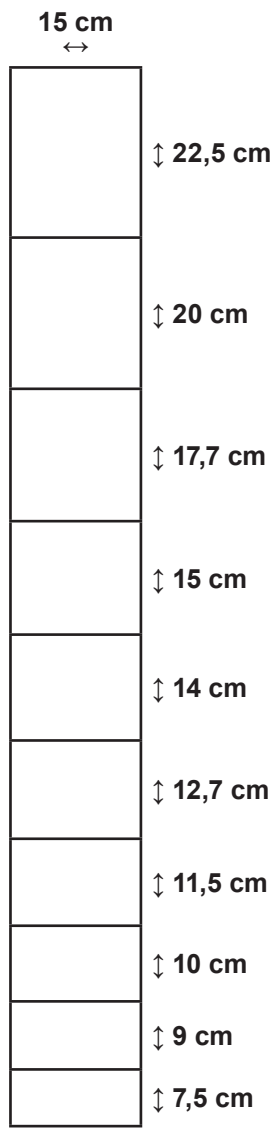

**Stålgærde knyttet**  
er i samtlige kryds sam-  
let ved knytning.

**Stålgærde knyttet**  
er i samtlige kryds sam-  
let ved knytning.

106-097

Højde 90 cm

106-112

Højde 100 cm

106-110

Højde 100 cm

106-117

Højde 100 cm

106-114

Højde 100 cm

**Stålgærde knyttet**  
er i samtlige kryds sam-  
let ved knytning.

**Stålgærde knyttet**  
er i samtlige kryds sam-  
let ved knytning.

106-122

Højde 140 cm

106-124

Højde 140 cm

106-123

Højde 140 cm

106-146

Højde 156 cm

106-144

Højde 156 cm

**Stålgærde knyttet**

er i samtlige kryds samlet ved knytning.

106-145

106-149

106-150

106-128

106-130

Højde 156 cm