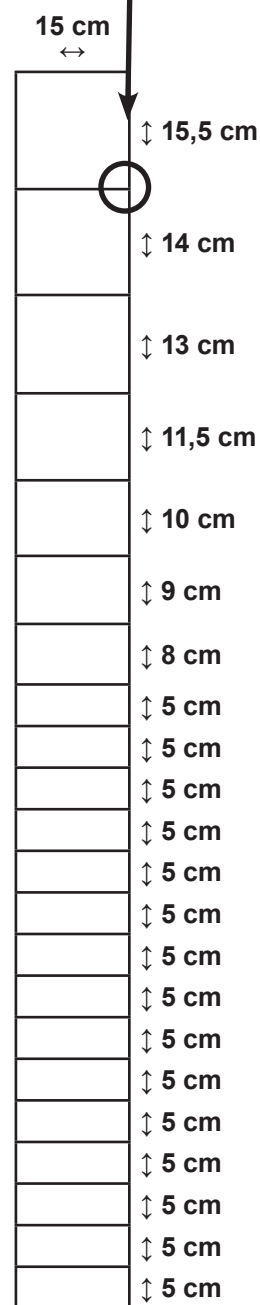

**Stålgærde knyttet**  
er i samtlige kryds sam-  
let ved knytning.

**Stålgærde knyttet**  
er i samtlige kryds sam-  
let ved knytning.

106-097

Højde 90 cm

106-112

Højde 100 cm

106-110

Højde 100 cm

106-117

Højde 100 cm

106-114

Højde 100 cm

**Stålgærde knyttet**  
er i samtlige kryds sam-  
let ved knytning.

**Stålgærde knyttet**  
er i samtlige kryds sam-  
let ved knytning.

106-122

Højde 140 cm

106-124

Højde 140 cm

106-123

Højde 140 cm

106-146

Højde 156 cm

106-144

Højde 156 cm

**Stålgærde knyttet**

er i samtlige kryds samlet ved knytning.

106-145

106-149

106-150

106-128

106-130

Højde 156 cm