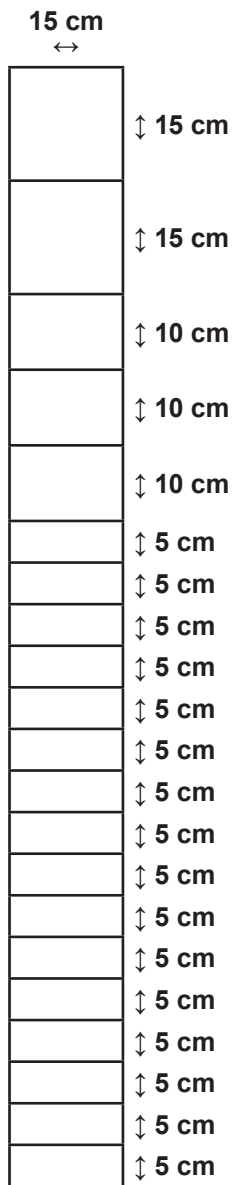

**Stålgærde knyttet**  
er i samtlige kryds sam-  
let ved knytning.

**Stålgærde knyttet**  
er i samtlige kryds sam-  
let ved knytning.

106-097

Højde 90 cm

106-112

Højde 100 cm

106-110

Højde 100 cm

106-117

Højde 100 cm

106-114

Højde 100 cm

**Stålgærde knyttet**  
er i samtlige kryds sam-  
let ved knytning.

**Stålgærde knyttet**  
er i samtlige kryds sam-  
let ved knytning.

106-122

Højde 140 cm

106-124

Højde 140 cm

106-123

Højde 140 cm

106-146

Højde 156 cm

106-144

Højde 156 cm

**Stålgærde knyttet**

er i samtlige kryds samlet ved knytning.

106-145

106-149

106-150

106-128

106-130

Højde 156 cm