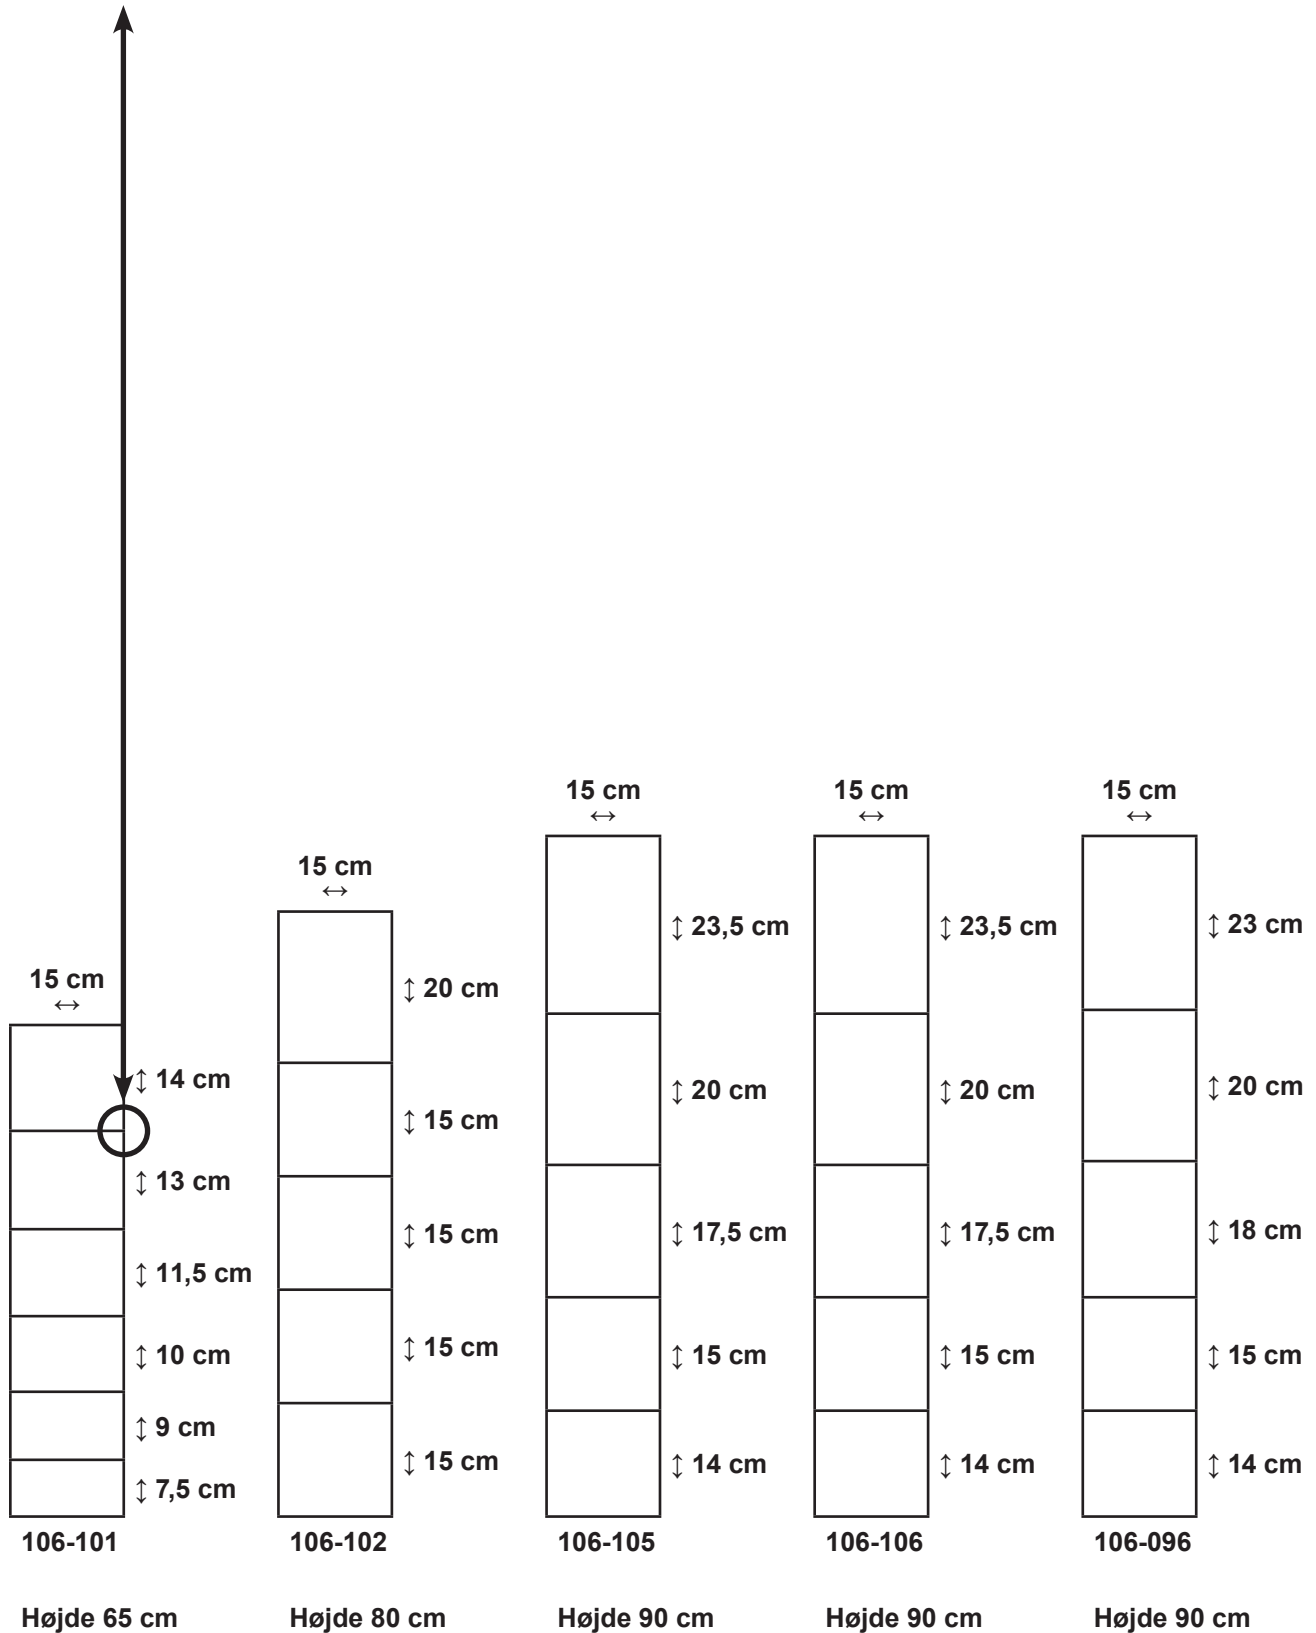

**Stålgærde knyttet**  
er i samtlige kryds sam-  
let ved knytning.

**Stålgærde knyttet**  
er i samtlige kryds sam-  
let ved knytning.

106-097

Højde 90 cm

106-112

Højde 100 cm

106-110

Højde 100 cm

106-117

Højde 100 cm

106-114

Højde 100 cm

**Stålgærde knyttet**  
er i samtlige kryds sam-  
let ved knytning.

**Stålgærde knyttet**  
er i samtlige kryds sam-  
let ved knytning.

106-122

Højde 140 cm

106-124

Højde 140 cm

106-123

Højde 140 cm

106-146

Højde 156 cm

106-144

Højde 156 cm

Højde 200 cm