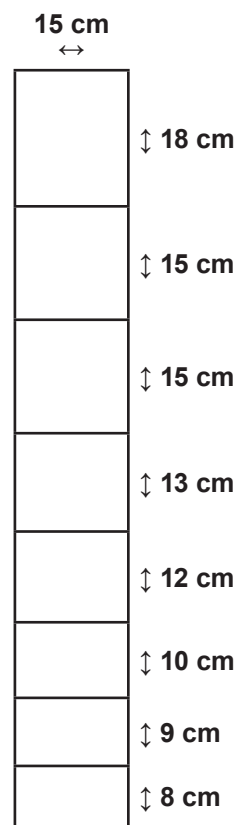

**Stålgærde knyttet**  
er i samtlige kryds sam-  
let ved knytning.

**Stålgærde knyttet**  
er i samtlige kryds sam-  
let ved knytning.

106-097

Højde 90 cm

106-112

Højde 100 cm

106-110

Højde 100 cm

106-117

Højde 100 cm

106-114

Højde 100 cm

**Stålgærde knyttet**  
er i samtlige kryds sam-  
let ved knytning.

**Stålgærde knyttet**  
er i samtlige kryds sam-  
let ved knytning.

106-122

Højde 140 cm

106-124

Højde 140 cm

106-123

Højde 140 cm

106-146

Højde 156 cm

106-144

Højde 156 cm

Højde 160 cm

Højde 160 cm

Højde 170 cm

Højde 200 cm

**Stålgærde knyttet**  
er i samtlige kryds sam-  
let ved knytning.

106-132

106-135

Højde 200 cm