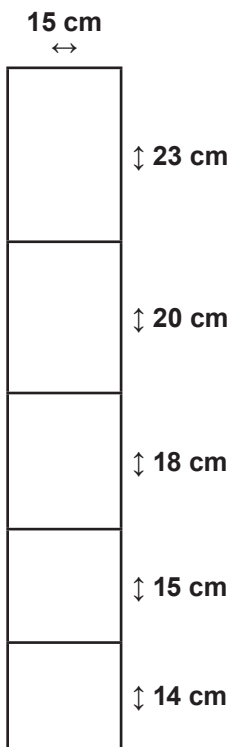

**Stålgærde knyttet**  
er i samtlige kryds sam-  
let ved knytning.

**Stålgærde knyttet**  
er i samtlige kryds sam-  
let ved knytning.

106-097

Højde 90 cm

106-112

Højde 100 cm

106-110

Højde 100 cm

106-117

Højde 100 cm

106-114

Højde 100 cm

**Stålgærde knyttet**  
er i samtlige kryds sam-  
let ved knytning.

**Stålgærde knyttet**  
er i samtlige kryds sam-  
let ved knytning.

106-122

Højde 140 cm

106-124

Højde 140 cm

106-123

Højde 140 cm

106-146

Højde 156 cm

106-144

Højde 156 cm

Højde 160 cm

Højde 160 cm

Højde 170 cm

Højde 200 cm

**Stålgærde knyttet**  
er i samtlige kryds sam-  
let ved knytning.

106-132

106-135

Højde 200 cm