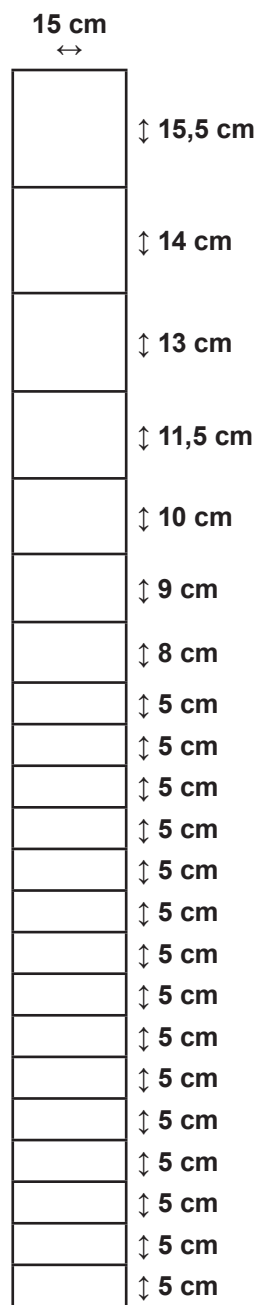

**Stålgærde knyttet**  
er i samtlige kryds sam-  
let ved knytning.

**Stålgærde knyttet**  
er i samtlige kryds sam-  
let ved knytning.

106-097

Højde 90 cm

106-112

Højde 100 cm

106-110

Højde 100 cm

106-117

Højde 100 cm

106-114

Højde 100 cm

**Stålgærde knyttet**  
er i samtlige kryds sam-  
let ved knytning.

**Stålgærde knyttet**  
er i samtlige kryds sam-  
let ved knytning.

106-122

Højde 140 cm

106-124

Højde 140 cm

106-123

Højde 140 cm

106-146

Højde 156 cm

106-144

Højde 156 cm

**Stålgærde knyttet**

er i samtlige kryds samlet ved knytning.

106-145

106-149

106-150

106-128

106-130

Højde 156 cm