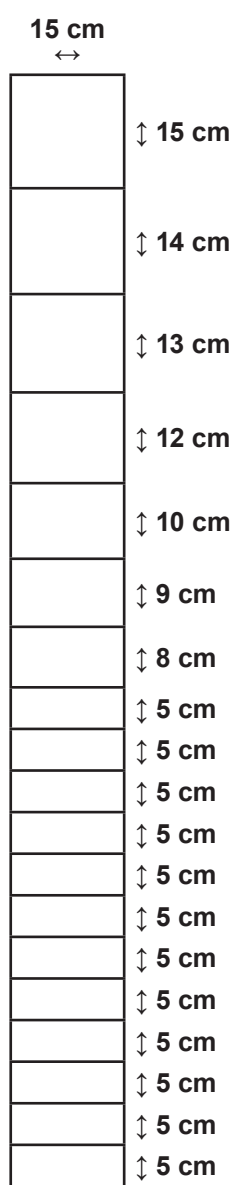

**Stålgærde knyttet**  
er i samtlige kryds sam-  
let ved knytning.

**Stålgærde knyttet**  
er i samtlige kryds sam-  
let ved knytning.

106-097

Højde 90 cm

106-112

Højde 100 cm

106-110

Højde 100 cm

106-117

Højde 100 cm

106-114

Højde 100 cm

**Stålgærde knyttet**  
er i samtlige kryds sam-  
let ved knytning.

**Stålgærde knyttet**  
er i samtlige kryds sam-  
let ved knytning.

106-122

Højde 140 cm

106-124

Højde 140 cm

106-123

Højde 140 cm

106-146

Højde 156 cm

106-144

Højde 156 cm

**Stålgærde knyttet**

er i samtlige kryds samlet ved knytning.

106-145

106-149

106-150

106-128

106-130

Højde 156 cm