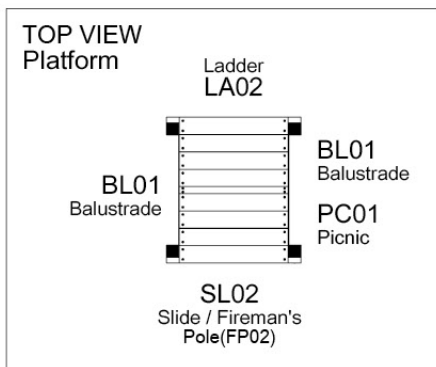

Assembly

Instructions

Jungle Totem

802_208

Jungle Gym

BACKYARD PLAYGROUNDS

since 1988

EN. Warnings. Only for domestic use. Maximum number of users is 4. **DE.** Achtung. Nur für den Hausgebrauch. Maximale Benutzerzahl: 4. **FR.** Attention. Réserve à un usage familial. Le nombre maximal d'utilisateurs est de 4. **NL.** Waarschuwingen. Uitsluitend voor huishoudelijk gebruik. Het maximale aantal gebruikers is 4. **BG.** Внимание. За употреба само в домашни условия. Максималният брой потребители е 4. **CS.** Varování. Jen pro domácí použití. Maximální počet uživatelů je 4. **DA.** Advarsel. Kun til privat brug. Maksimum antal brugere er 4. **EL.** Προειδοποίησης. Μόνο για οικιακή χρήση. Μέγιστος αριθμός χρηστών 4. **ES.** Advertencias. Solo para uso doméstico. Número máximo de usuarios: 4. **ET.** Hoiatused. Ainult koduseks kasutamiseks. Maksimaalne kasutajate arv on 4. **FI.** Varoitukset. Ainoastaan kotikäyttöön. Käyttäjää yhteensä enintään 4. **HR.** Upozorenja. Samo za kućansku uporabu. Maksimalan broj korisnika je 4. **HU.** Figyelmeztetések. Csak otthoni használatra! A használók max. száma: 4. **IS.** Varnaðarorð. Engöngun fyrir einkanoðkun í heimahúsum og á einkalóðum. Hámarksfjöldi notenda er 4. **IT.** Avvertenze. Solo per uso domestico. Massimo numero di utenti è 4. **LT.** Įspėjimai. Tik buitnam naudojimui. Maksimalus naudotojų skaičius 4. **LX.** Brifdningum. Iztanot tikal májás. Máksimáls lítotáju skalts 4. **NO.** Advarsel. Kun for privat bruk. Maksimalt antall brukere er 4. **PL.** Ostrzeżenia. Wyłącznie do użytku domowego. Maksymalna liczba użytkowników to 4. **PT.** Avisos. Apenas para uso doméstico. O número máximo de utilizadores é 4. **RO.** Avertismente. Numai pentru uz domestic. Numărul maxim de utilizatori este 4. **RU.** Предостережения. Только для домашнего использования. Максимальное количество пользователей - 4. **SK.** Upozornenia. Iba na domáce použitie. Maximálne množstvo osôb je 4. **SL.** Opozorila. Samo za domačo uporabo. Maksimalno število uporabnikov je 4. **SR.** Upozorenja. Samo za kućnu upotrebu. Maksimalan broj korisnika je 4. **SV.** Varningar. Endast för hemmabruk. Det maximala antalet användare är 4. **TR.** Uyarılar. Sadece ev kullanımı için. Maksimum kullanıcı sayısı 4.