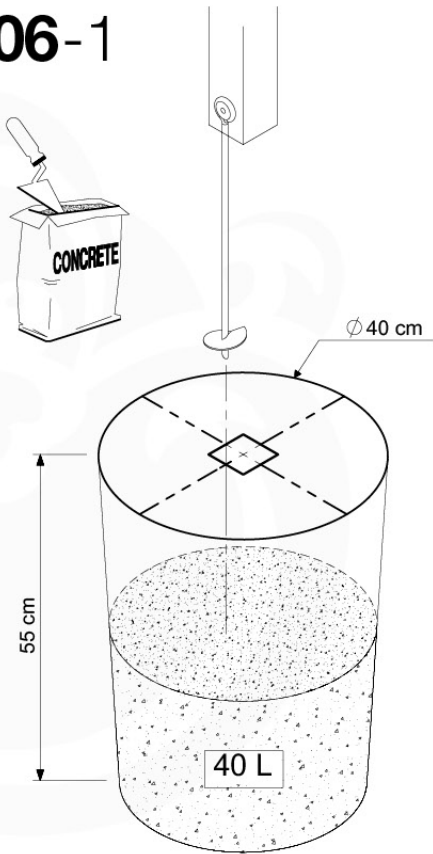

06 Playground Foundation

FD01

06-1

Foundation Plan - FIG. 2711-2020 - 18