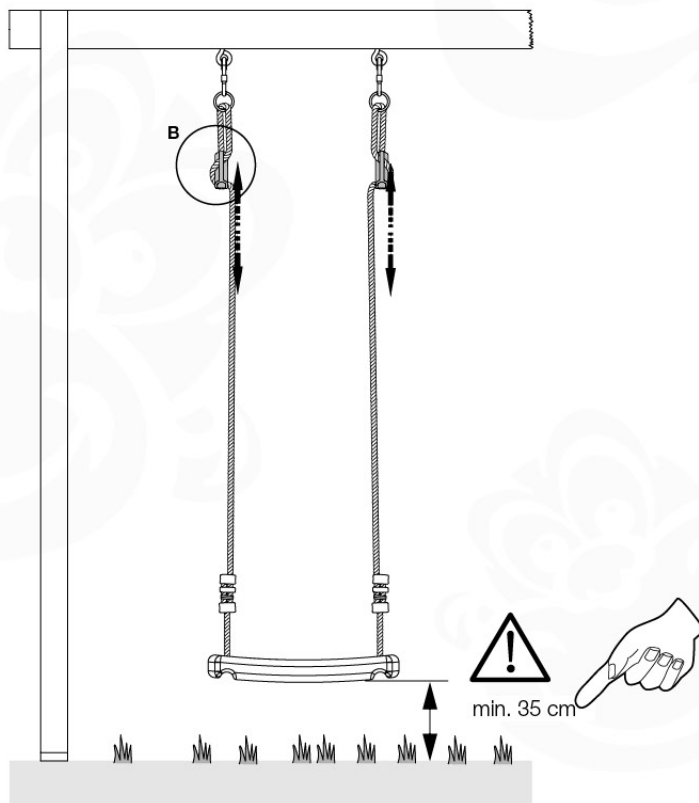

07-2

20 L / 40 kg

1.

SAFETY

2.

24h

3.

4.

08 Accessories

250_034

250_013