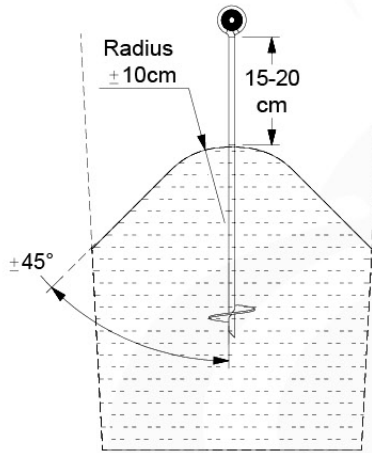

# 07-2

20 L / 40 kg

1.

SAFETY

2.

24h

3.

4.