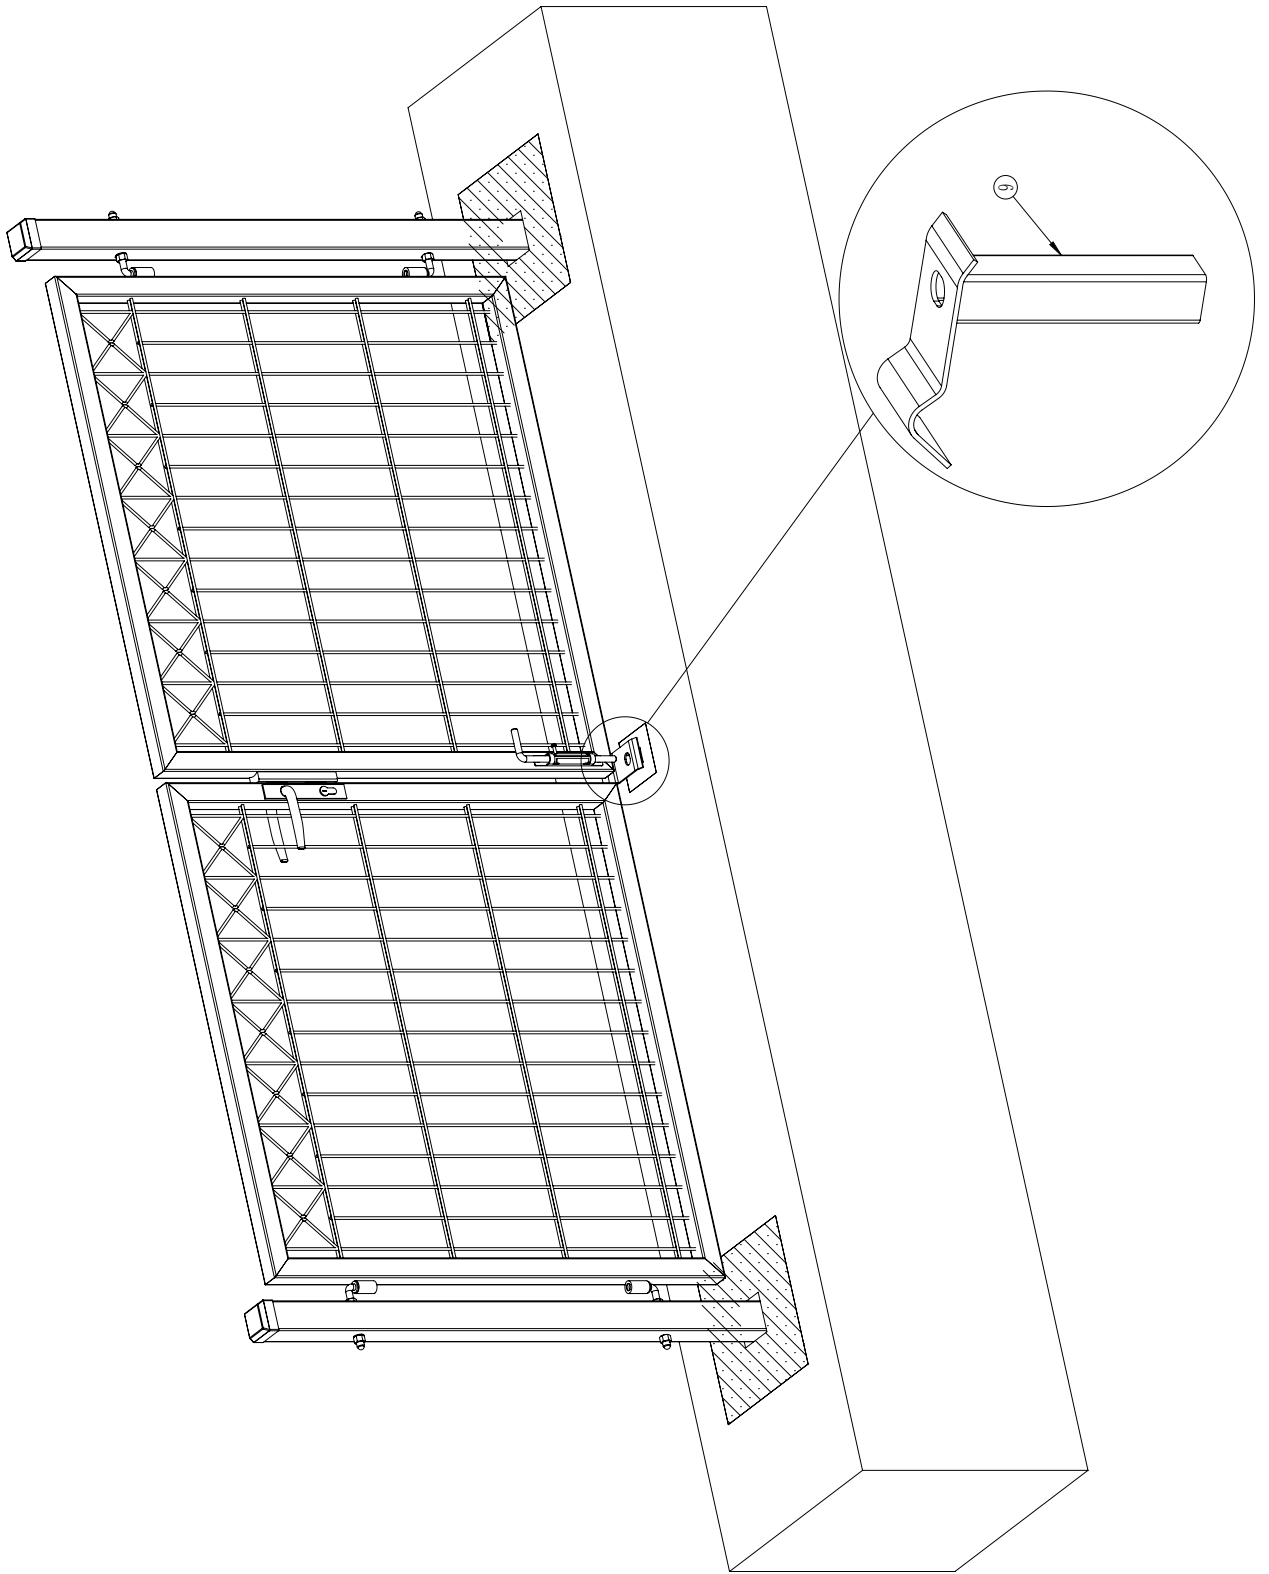

Manual | Brugsanvisning | Instruktionsbok | Ohjeet

Double gate panel fence X - Dobbelt låge panelhegn X

Dubbel grind panelstängsel X - Kaksoisportti elementtiaita X

Size: 300 cm (150 cm x 2)

Art. no. 111-413
EAN 5705858719481

15 Not included

17

18

19

20

STEP1

STEP2

STEP3

STEP4

STEP5