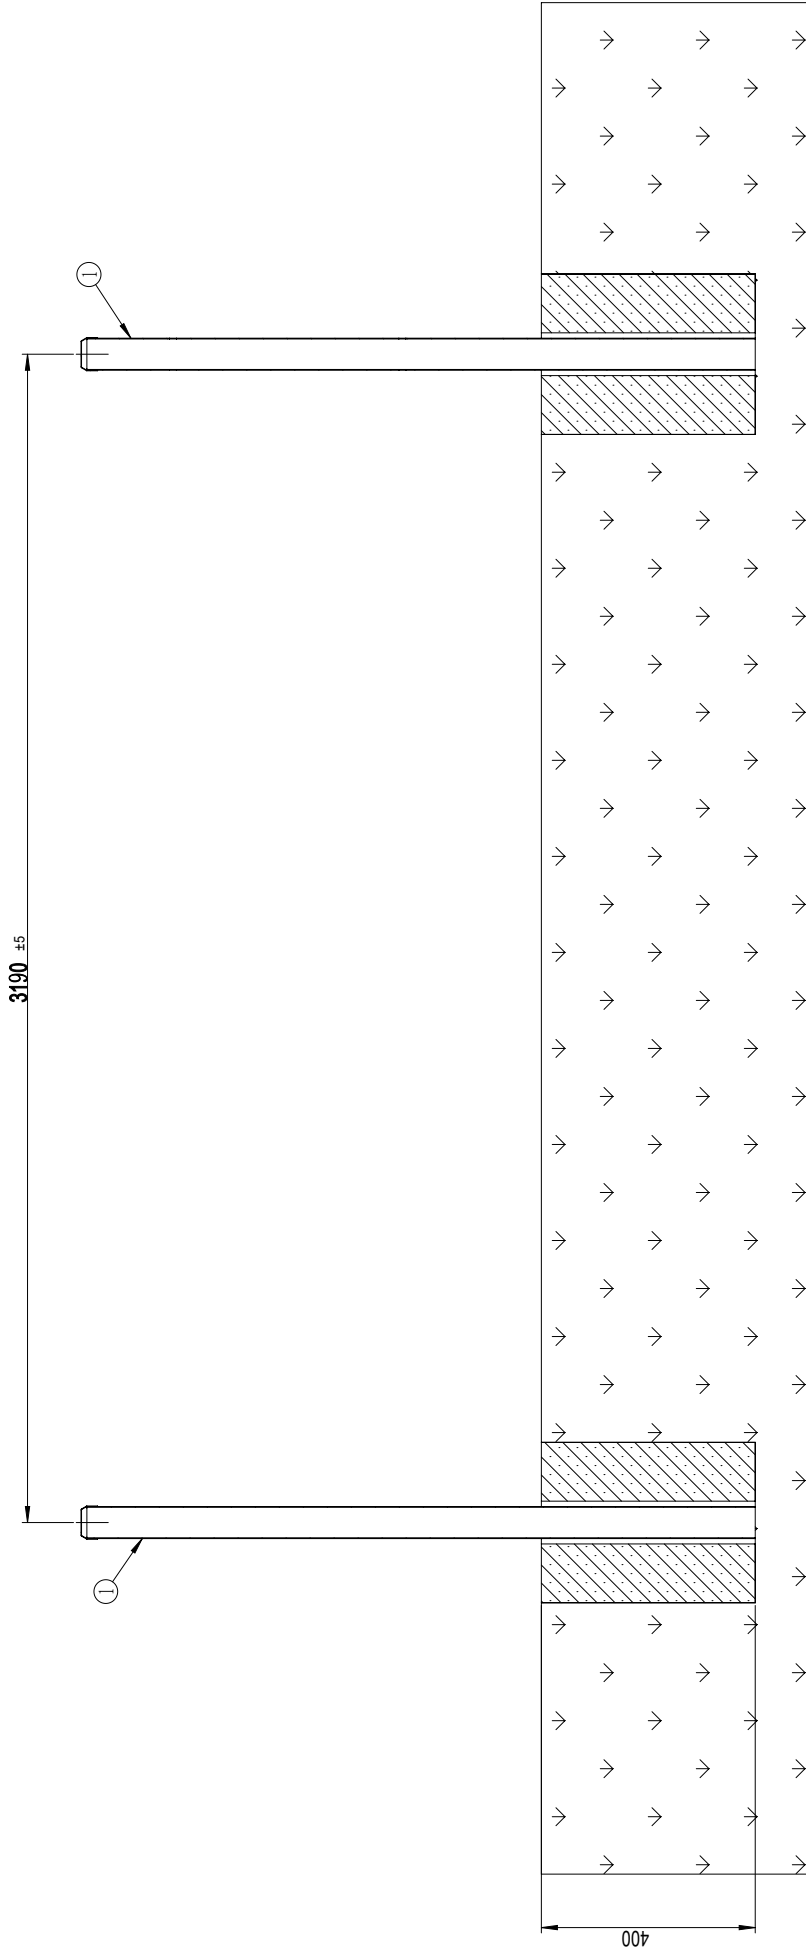

Manual | Brugsanvisning | Instruktionsbok | Ohjeet

Double gate panel fence X - Dobbelt låge panelhegn X

Dubbel grind panelstängsel X - Kaksoisportti elementtiaita X

Size: 300 cm (150 cm x 2)

Art. no. 111-413
EAN 5705858719481

15 Not included

17

18

19

20

STEP1

STEP2

STEP3

STEP4

STEP5