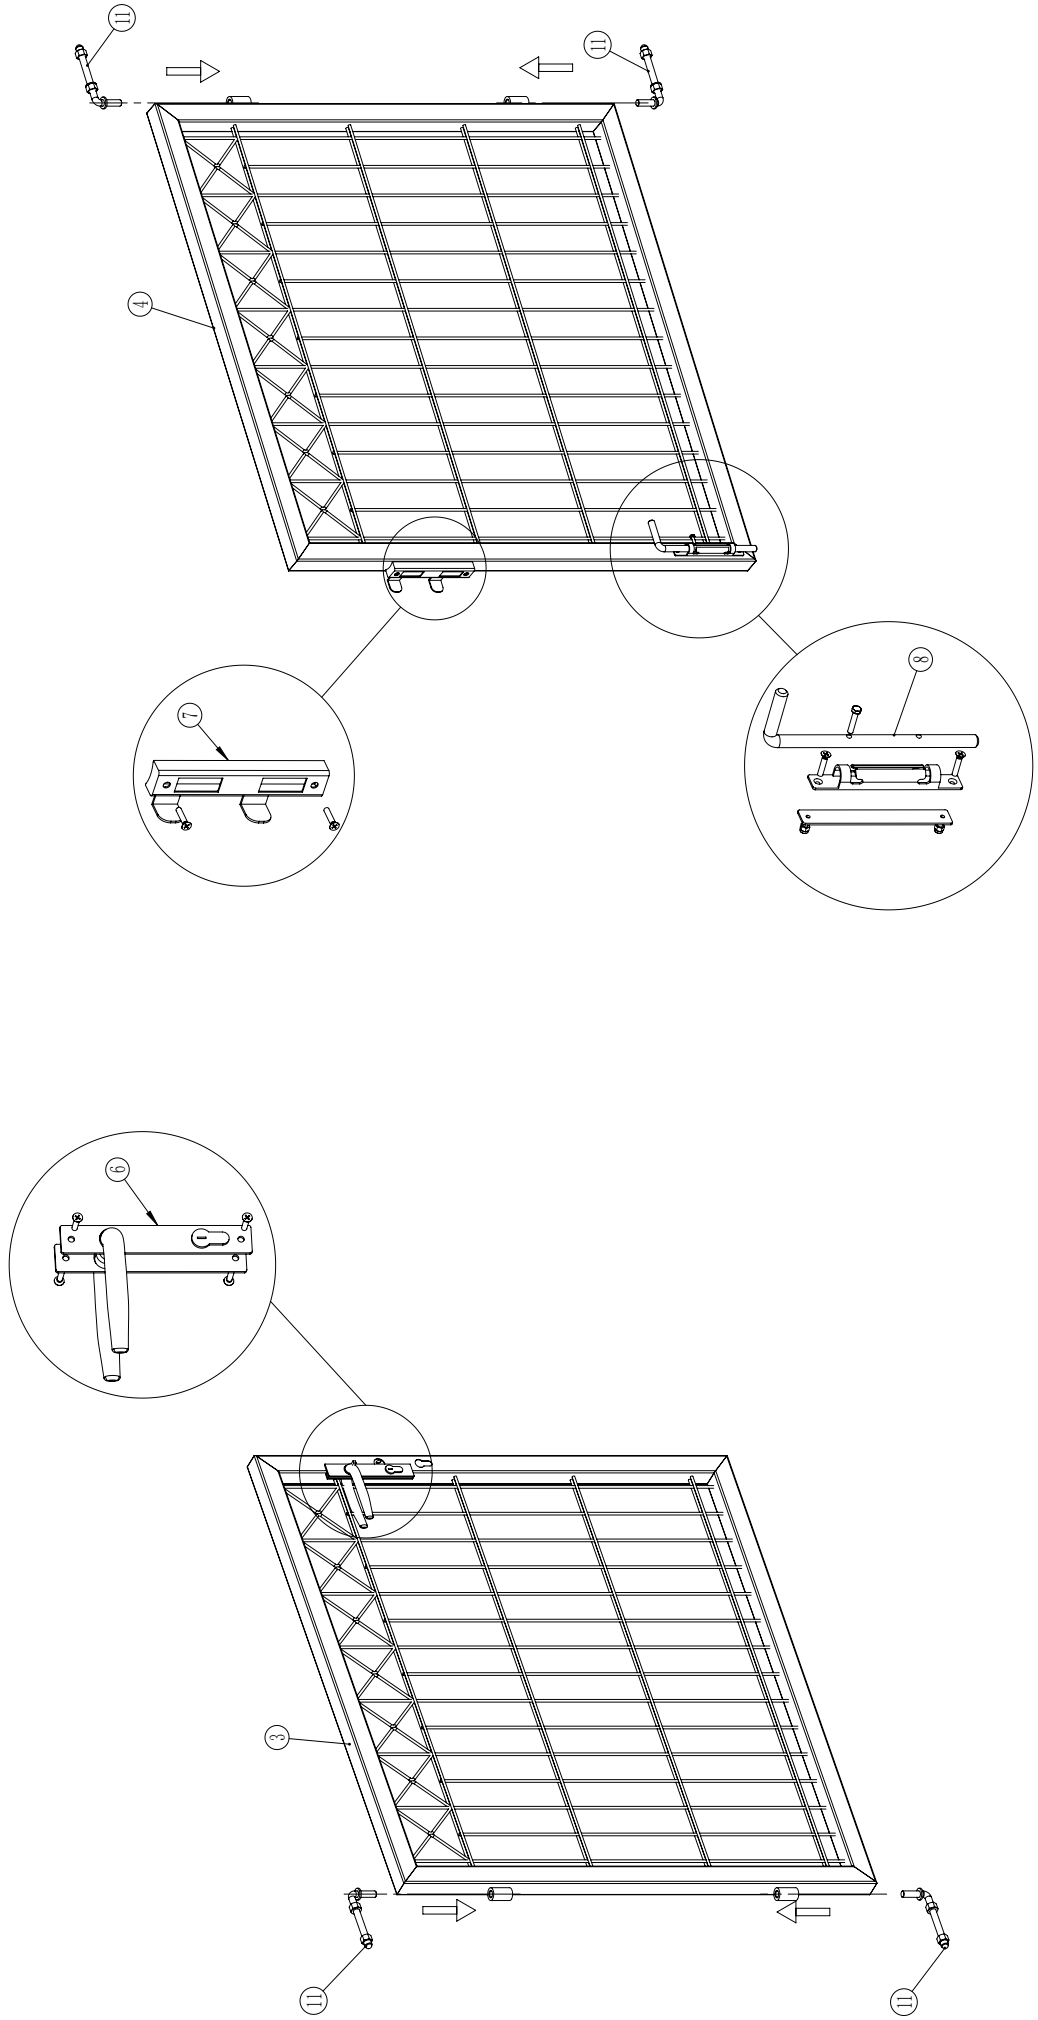

Manual | Brugsanvisning | Instruktionsbok | Ohjeet

Double gate panel fence X - Dobbelt låge panelhegn X

Dubbel grind panelstängsel X - Kaksoisportti elementtiaita X

Size: 300 cm (150 cm x 2)

Art. no. 111-413
EAN 5705858719481

15 Not included

17

18

19

20

STEP1

STEP2

STEP3

STEP4

STEP5