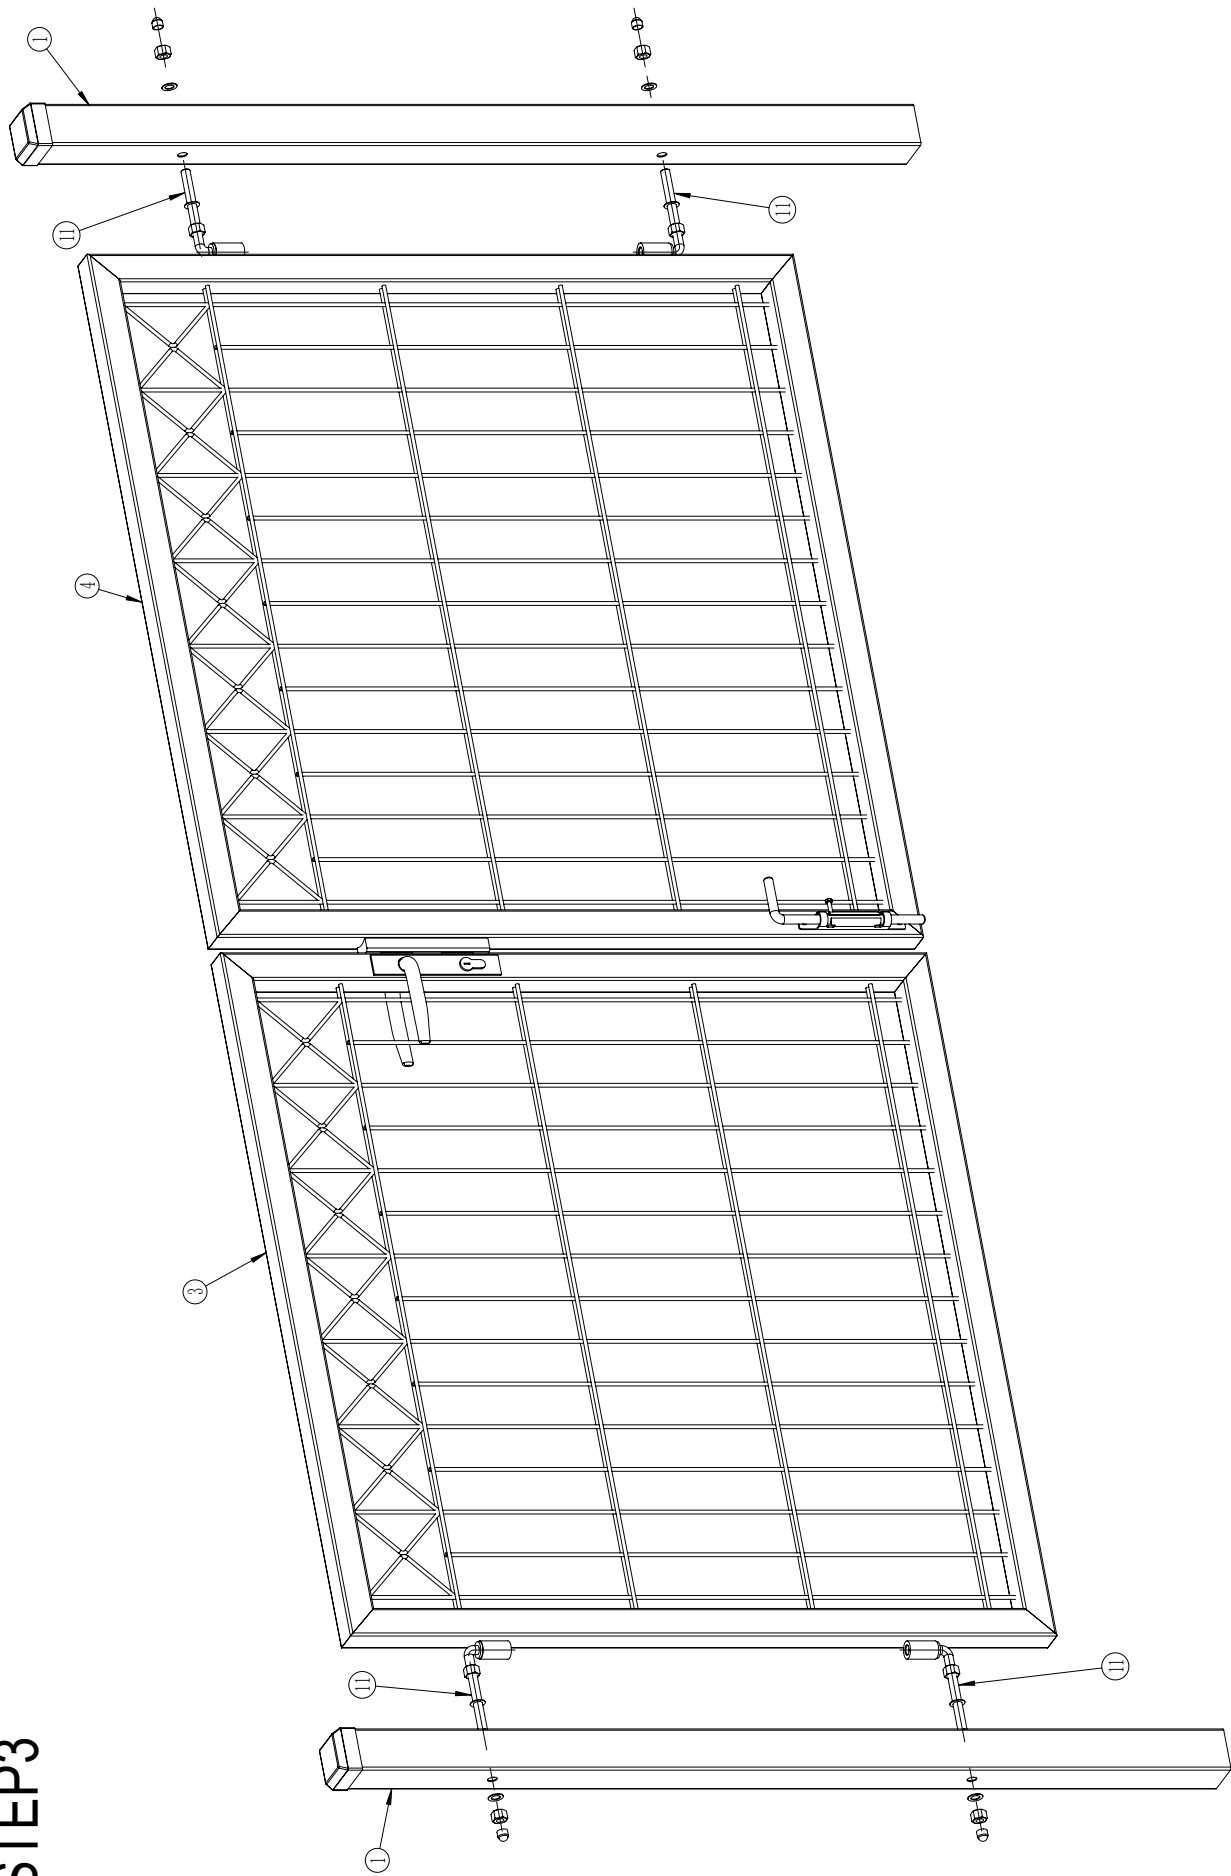

Manual | Brugsanvisning | Instruktionsbok | Ohjeet

Double gate panel fence X - Dobbelt låge panelhegn X

Dubbel grind panelstängsel X - Kaksoisportti elementtiaita X

Size: 300 cm (150 cm x 2)

Art. no. 111-413
EAN 5705858719481

15 Not included

17

18

19

20

STEP1

STEP2

STEP3