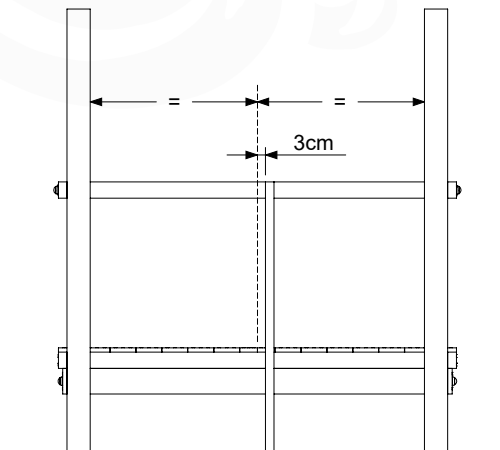

11 Rock Wall

RW18

	PartNo	PartName	QTY.
Hardware Pack	001_102	Washer Head Screw T40 M8x30	10
	002_220	Gap Point Screw T25 - 5x45	32
	002_223	Gap Point Screw T25 - 5x80	4
	003_010	M8 spring lock washer	10
	004_050	M8 Drive-in Nut 22mm	10
Other	022_50x	Climbing Rock	5
	120_102	Handgrip set (complete 2x)	1
Timber	C206	Beam 2060 mm	1
	D65	Board 650 mm	7

DL Rockwall 140 - P03 UR 145 - 2-9-2022 - v2

11-1

DL Rockwall 140 - P07 UR 145 - 2-9-2022 - v2