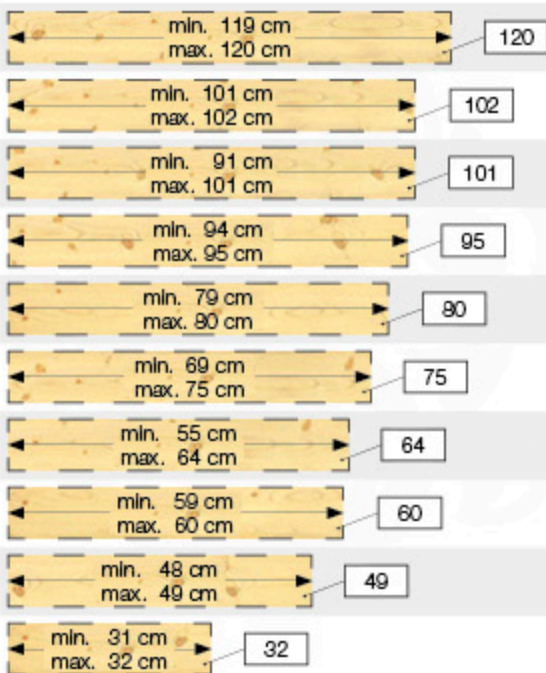

8x

4x

2x

2x

4x

2x

3x

2x

1x

4x