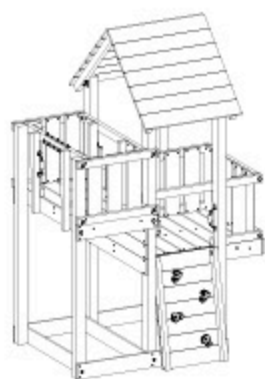

Assembly

Jungle Cubby

801_070

Instructions

Jungle Gym®
BACKYARD PLAYGROUNDS

EN. Warnings. Only for domestic use. Maximum number of users is 7. DE. Achtung. Nur für den Hausgebrauch. Maximale Benutzerszahl 7. FR. Attention. Réservé à un usage privé. Le nombre maximal d'utilisateurs est de 7. NL. Waarschuwingen. Uitsluitend voor huishoudelijk gebruik. Het maximale aantal gebruikers is 7. BG. Внимание. За употреба само в домашни условия. Максимален брой потребители е 7. CS. Varování. Jen pro domácí použití. Maximální počet uživatelů je 7. DA. Advarsel. Kun til privat brug. Maksimum antal brugere er 7. EL. Προσοχή. Μόνο για οικιακή χρήση. Μέγιστος αριθμός χρηστών 7. ES. Advertencias. Sólo para uso doméstico. Número máximo de usuarios 7. ET. Hoiatused. Ainult koduseks kasutamiseks. Maksimaalne kasutajate arv on 7. FI. Varoitukset. Ainoastaan kotikäyttöön. Käyttäjien yhteensä enintään 7. HR. Upozorenja. Samo za kućansku uporabu. Maksimalan broj korisnika je 7. HU. Figyelmeztetések. Csak otthoni használatra! A használók max. száma: 7. IS. Varnaðarorð. Engöngu fyrir einhliðanotkun í heimahúsum og á einhliðum. Hámarksfjöldi notenda er 7. IT. Avvertenza. Solo per uso domestico. Massimo numero di utenti è 7. LT. Įspėjimai. Tik buitliam naudojimui. Maksimalus naudotojų skaičius 7. LV. Elninājumi. Izmantošanai tikai mājās. Maksimālais lietotāju skaits 7. NO. Advarsel. Kun for privat bruk. Maksimalt antal brukere er 7. PL. Ostrzeżenia. Wyłącznie do użytku domowego. Maksymalna liczba użytkowników to 7. PT. Avisos. Apenas para uso doméstico. O número máximo de utilizadores é 7. RO. Avertizări. Numai pentru uz domestic. Numărul maxim de utilizatori este 7. RU. Предостережения. Только для домашнего использования. Максимальное количество пользователей - 7. SK. Upozornenia. Iba na domáce použitie. Maximálne množstvo osôb je 7. SL. Opozorila. Samo za domačo uporabo. Maksimalno število uporabnikov je 7. SR. Upozorenja. Iba na domaću upotrebu. Maksimalan broj korisnika je 7. SV. Varningar. Endast för hemmabruk. Det maximala antalet användare är 7. TR. Uyarılar. Sadece ev kullanımı için. Maksimum kullanıcı sayısı 7.

6+

EN711-00840