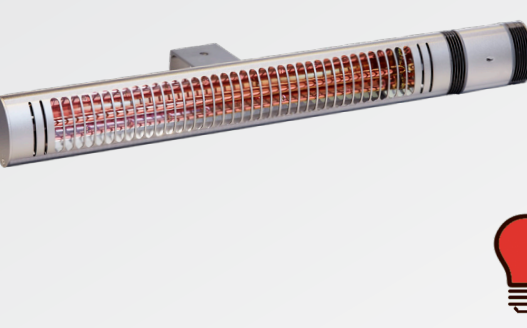

Artikel nr. 212-321
DB nr. 2094511
Dimension: B: 73 x H: 8 cm
Effektrtrin: 660 - 2000W
Energi: 92%
Dækning: Op til 16 m²