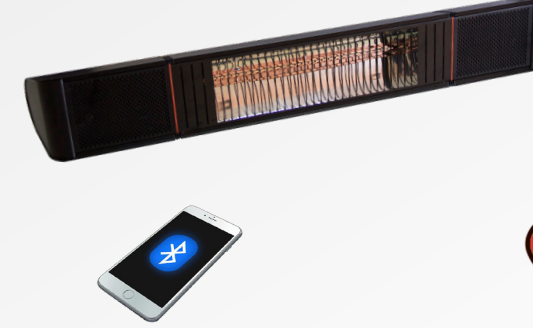

Artikel nr. 212-331
DB nr. 2143910
Dimension: B: 92 x H: 20 cm
Effektrtrin: 2000W
Energi: 92%
Dækning: Op til 16 m²
Funktion: Bluetooth og APP
Indbygget Højtalere