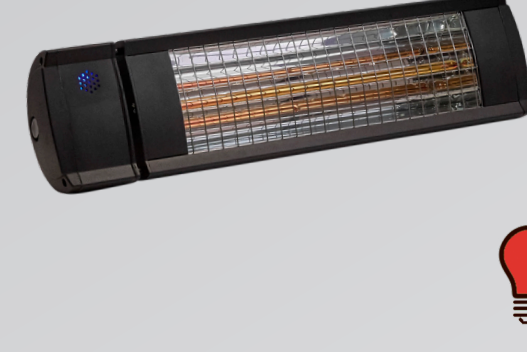

HEAT1

Good for you and the environment

ECO pro-line

Artikel nr. 212-330
DB nr. 2094512
Dimension: B: 66 x H: 14 cm
Effektrtrin: 0 - 2000W
Energi: 92%
Dækning: Op til 16 m²
Funktion: Bluetooth og APP

Artikel nr. 212-340
DB nr. 2094513
Dimension: B: 79 x H: 14 cm
Effektrtrin: 660 - 2000W
Energi: 92%
Dækning: Op til 16 m²
Funktion: Glasfront

Artikel nr. 212-360
DB nr. 2094515
Dimension: B: 82 x H: 10 cm
Effektrtrin: 650 - 2000W
Energi: 92%
Dækning: Op til 12 m²

Artikel nr. 212-310
DB nr. 2094505
Dimension: B: 59 x H: 15 cm
Effektrtrin: 500 - 1500W
Energi: 92%
Dækning: Op til 16 m²

Artikel nr. 212-311
DB nr. 2094506
Dimension: B: 59 x H: 15 cm
Effektrtrin: 500 - 1500W
Energi: 92%
Dækning: Op til 16 m²

Artikel nr. 212-312
DB nr. 2143641
Dimension: B: 59 x H: 15 cm
Effektrtrin: 500 - 1500W
Energi: 92%
Dækning: Op til 16 m²

Artikel nr. 212-315
DB nr. 2094507
Dimension: B: 59 x H: 15 cm
Effektrtrin: 660 - 2000W
Energi: 92%
Dækning: Op til 16 m²

ECO high-line

Artikel nr. 212-316
DB nr. 2094509
Dimension: B: 59 x H: 15 cm
Effektrtrin: 660 - 2000W
Energi: 92%
Dækning: Op til 16 m²