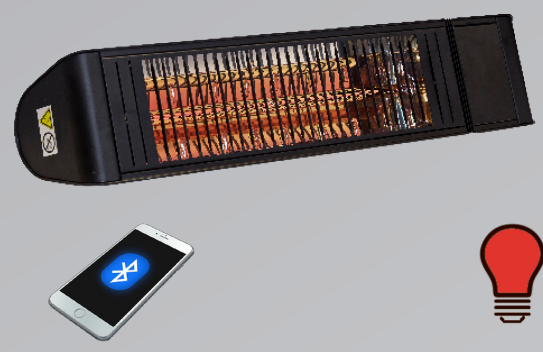

HEAT1

Good for you and the environment

ECO pro-line

Artikel nr. 212-330
DB nr. 2094512
Dimension: B: 66 x H: 14 cm
Effektrtrin: 0 - 2000W
Energi: 92%
Dækning: Op til 16 m²
Funktion: Bluetooth og APP

Artikel nr. 212-340
DB nr. 2094513
Dimension: B: 79 x H: 14 cm
Effektrtrin: 660 - 2000W
Energi: 92%
Dækning: Op til 16 m²
Funktion: Glasfront

Artikel nr. 212-360
DB nr. 2094515
Dimension: B: 82 x H: 10 cm
Effektrtrin: 650 - 2000W
Energi: 92%
Dækning: Op til 12 m²

Artikel nr. 212-310
DB nr. 2094505
Dimension: B: 59 x H: 15 cm
Effektrtrin: 500 - 1500W
Energi: 92%
Dækning: Op til 16 m²

Artikel nr. 212-311
DB nr. 2094506
Dimension: B: 59 x H: 15 cm
Effektrtrin: 500 - 1500W
Energi: 92%
Dækning: Op til 16 m²

Artikel nr. 212-312
DB nr. 2143641
Dimension: B: 59 x H: 15 cm
Effektrtrin: 500 - 1500W
Energi: 92%
Dækning: Op til 16 m²

Artikel nr. 212-315
DB nr. 2094507
Dimension: B: 59 x H: 15 cm
Effektrtrin: 660 - 2000W
Energi: 92%
Dækning: Op til 16 m²

ECO high-line

Artikel nr. 212-316
DB nr. 2094509
Dimension: B: 59 x H: 15 cm
Effektrtrin: 660 - 2000W
Energi: 92%
Dækning: Op til 16 m²