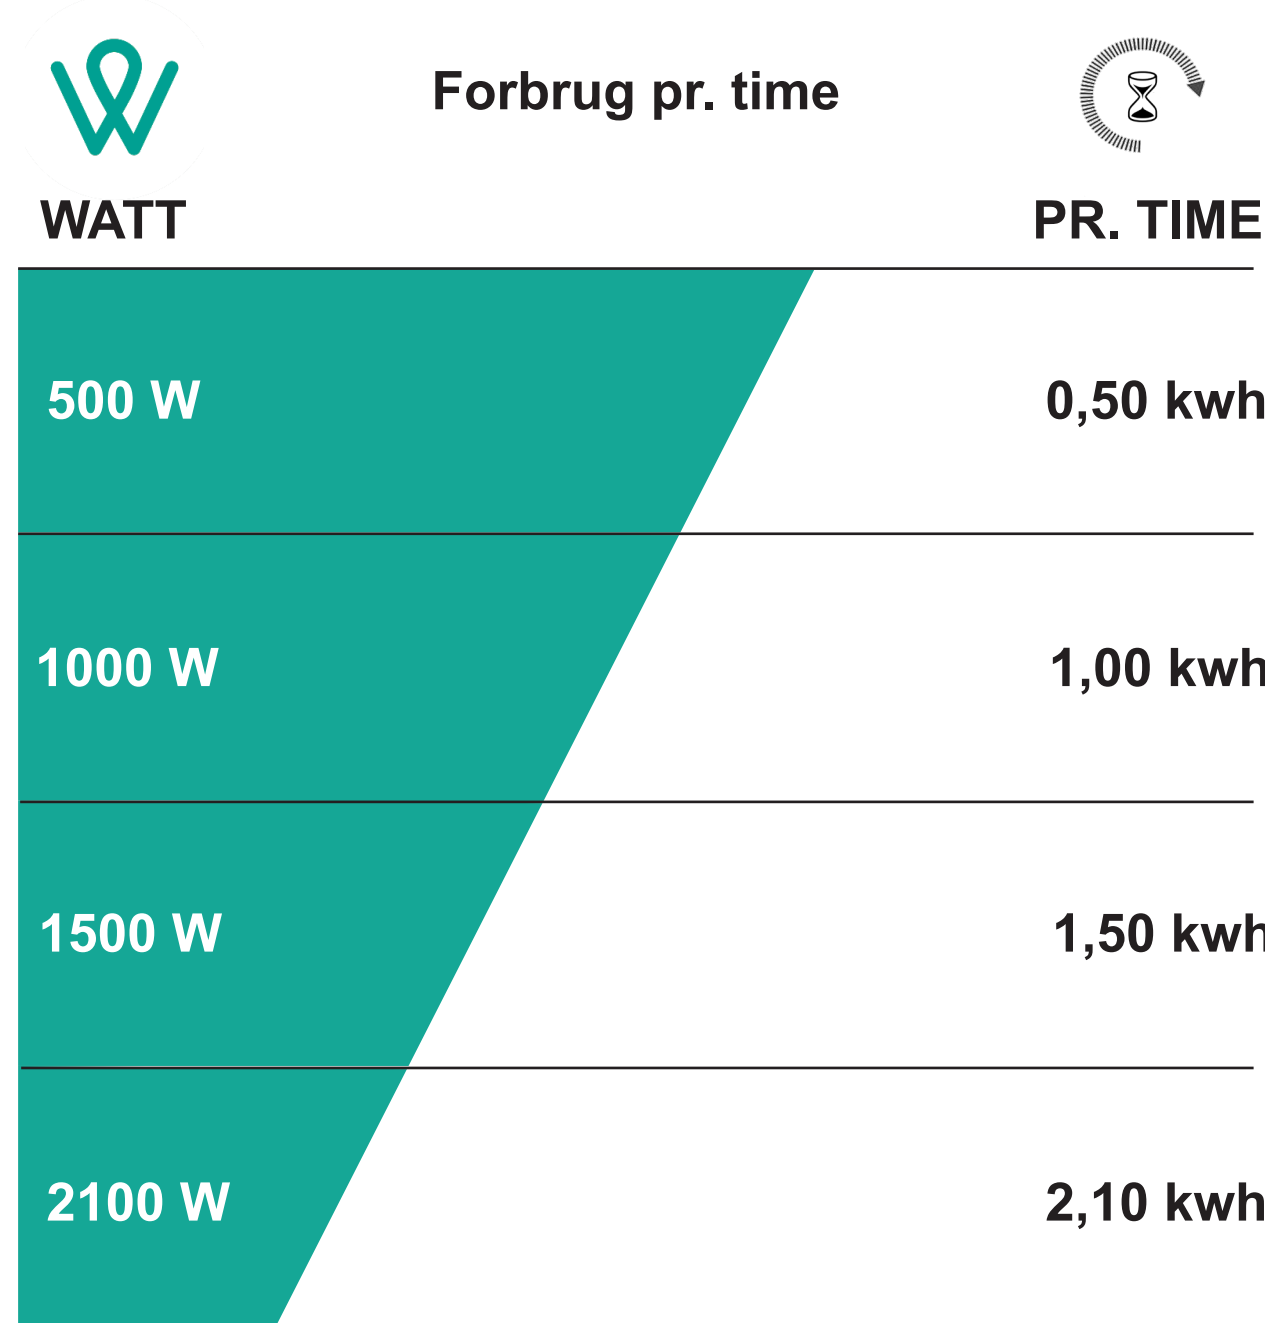

Scan QR kode og bliv klogere på HORTUS terrassevarmere

Video: Rørteknologier

Video: Hvorfor EL frem for GAS

Video: Sortiment