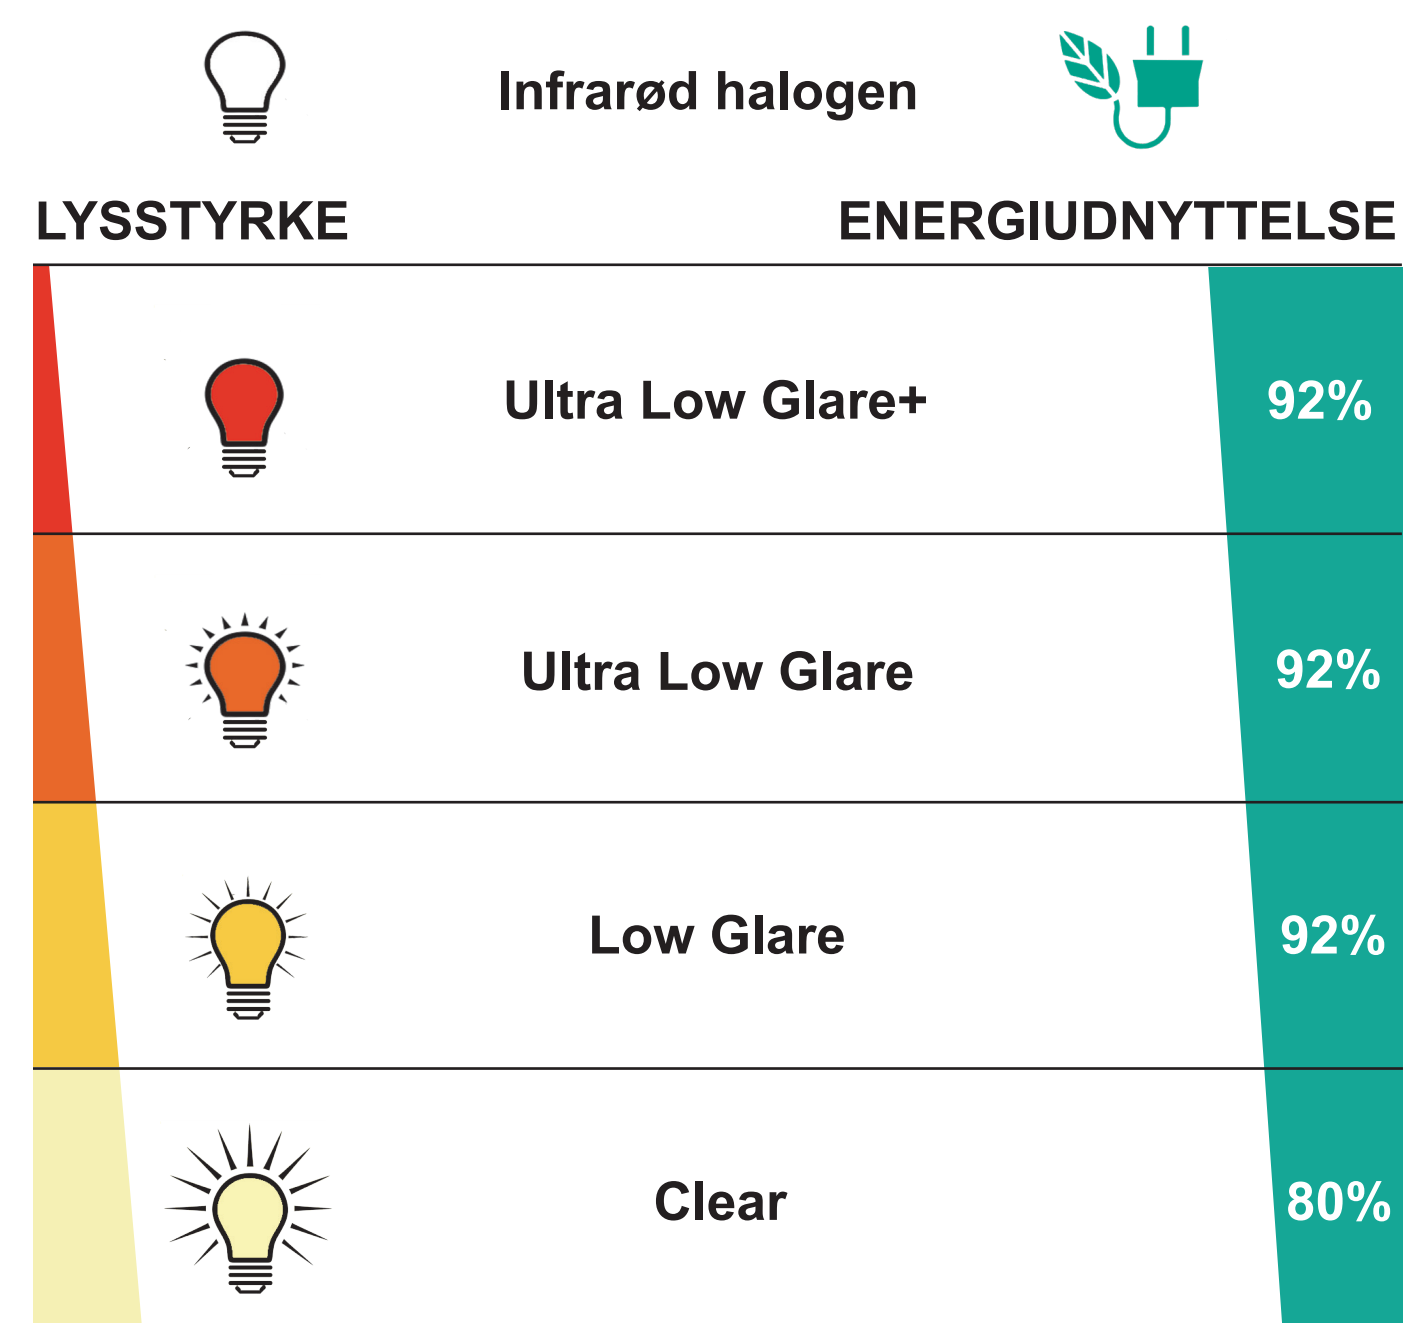

Scan QR kode og bliv klogere på HORTUS terrassevarmere

Video: Rørteknologier

Video: Hvorfor EL frem for GAS

Video: Sortiment