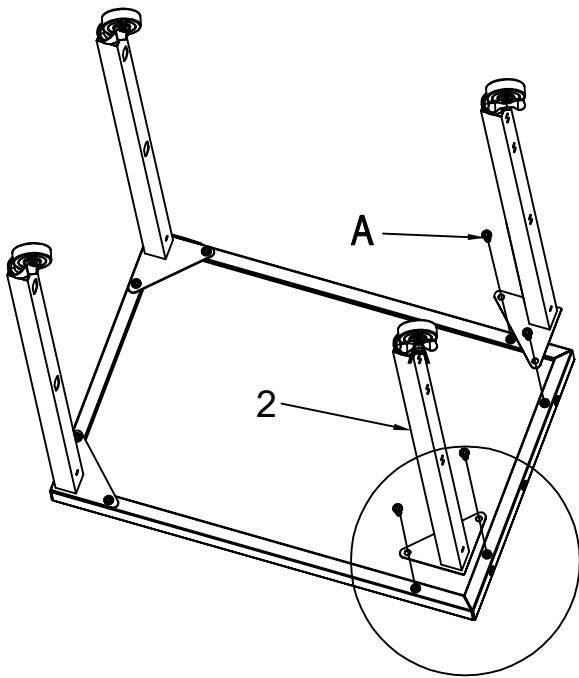

NAPOLI

USER MANUAL · BRUGSANVISNING · INSTRUKTIONER
INSTRUKSJONER · OHJEET · BEDIENUNGSANLEITUNG

Varenr.: 785-032
EAN: 5705858726144
DB nr.: 2388983

Made in PRC
Imported by
NSH NORDIC A/S
Virkefeltet 4
DK-8740 Braedstrup

1.

2.  AX4

3.  AX7

4.  BX8
 CX8

5.

6.

7.  DX6