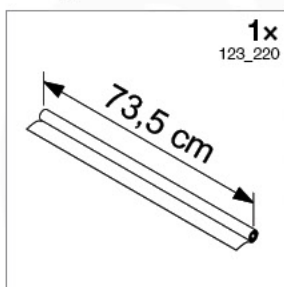

Canvas

123_220