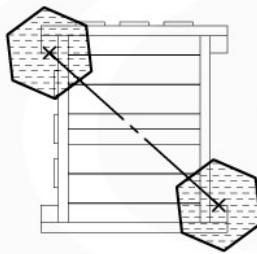

7

Canvas sheet 73,5 x 136,5 cm

20 Ground Anchors

1

Tower Anchors - 001 - 12.12.2019 - v1

2

CONCRETE
40 L / 80 kg

24h