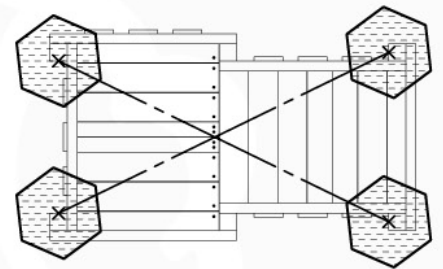

7

Canvas sheet 73,5 x 136,5 cm

20 Ground Anchors

1

Tower Anchors - 001 - 12.12.2019 - v1

2

CONCRETE
40 L / 80 kg

24h