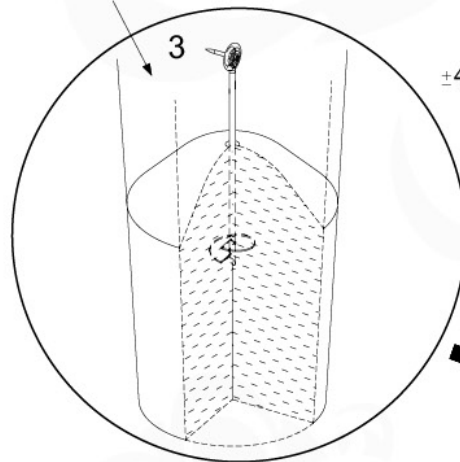

7

Canvas sheet 73,5 x 136,5 cm

20 Ground Anchors

1

Tower Anchors - 001 - 12.12.2019 - v1

2

CONCRETE
40 L / 80 kg

24h