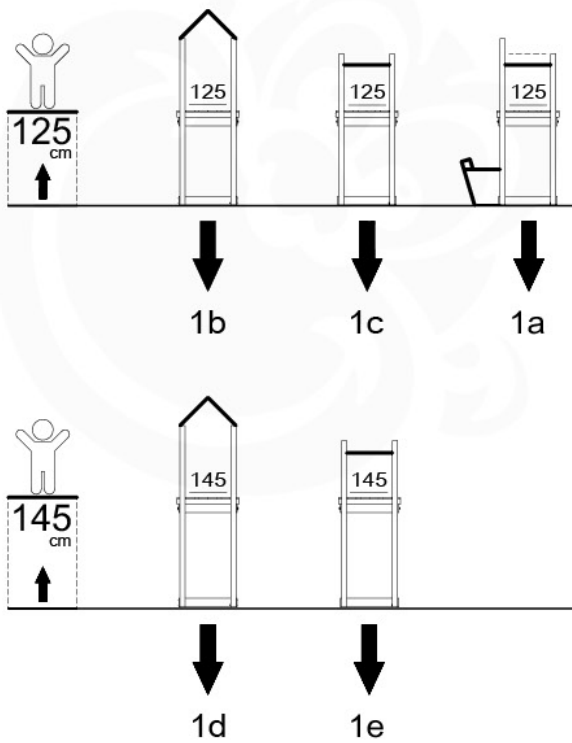

Timber Jungle Patio

402_202

L

<p>A</p> 	<p>A220 219cm - 220cm A123 122cm - 123cm</p>	<p>4 x 1 x</p>
<p>C</p> 	<p>C74 73cm - 74cm</p>	<p>9 x</p>
<p>D</p> 	<p>D74 73cm - 74cm D65 64cm - 65cm D60 59cm - 60cm D56 50.5cm - 56cm</p>	<p>14 - 16 x 7 - 8 x 6 - 10 x 2 x</p>

02c

02d

02e

03 Base Tower

Base Tower - s00 - 28-1-2020 - v1

1

1a

Base Tower - s00 Xs - 28-1-2020 - v1

4-7 x D74

1-U

U

SAFETY

< 8,5 cm

4-7 x D74

a =	D74
90 - 99 mm	6 x
100 - 124 mm	5 x
125 - 145 mm	4 x

125 cm

D74

a

cm

9

145 cm

a =	D74
90 - 99 mm	7 x
100 - 124 mm	6 x
125 - 145 mm	5 x

2

3