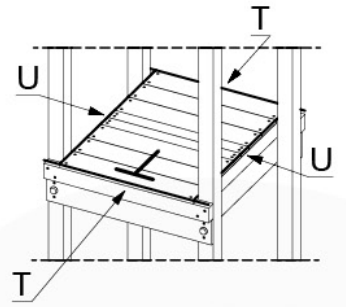

Slide set

↓
1-T

↓
1-U

Slide set - 500 - 12x12-2019 - v0.1

1

Slide set - 501 - 12x12-2019 - v0.1