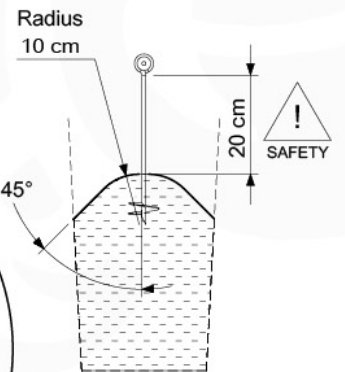

7

Canvas sheet 73,5 x 136,5 cm

20 Ground Anchors

1

Tower Anchors - 001 - 12.12.2019 - v1

2

CONCRETE
40 L / 80 kg

24h