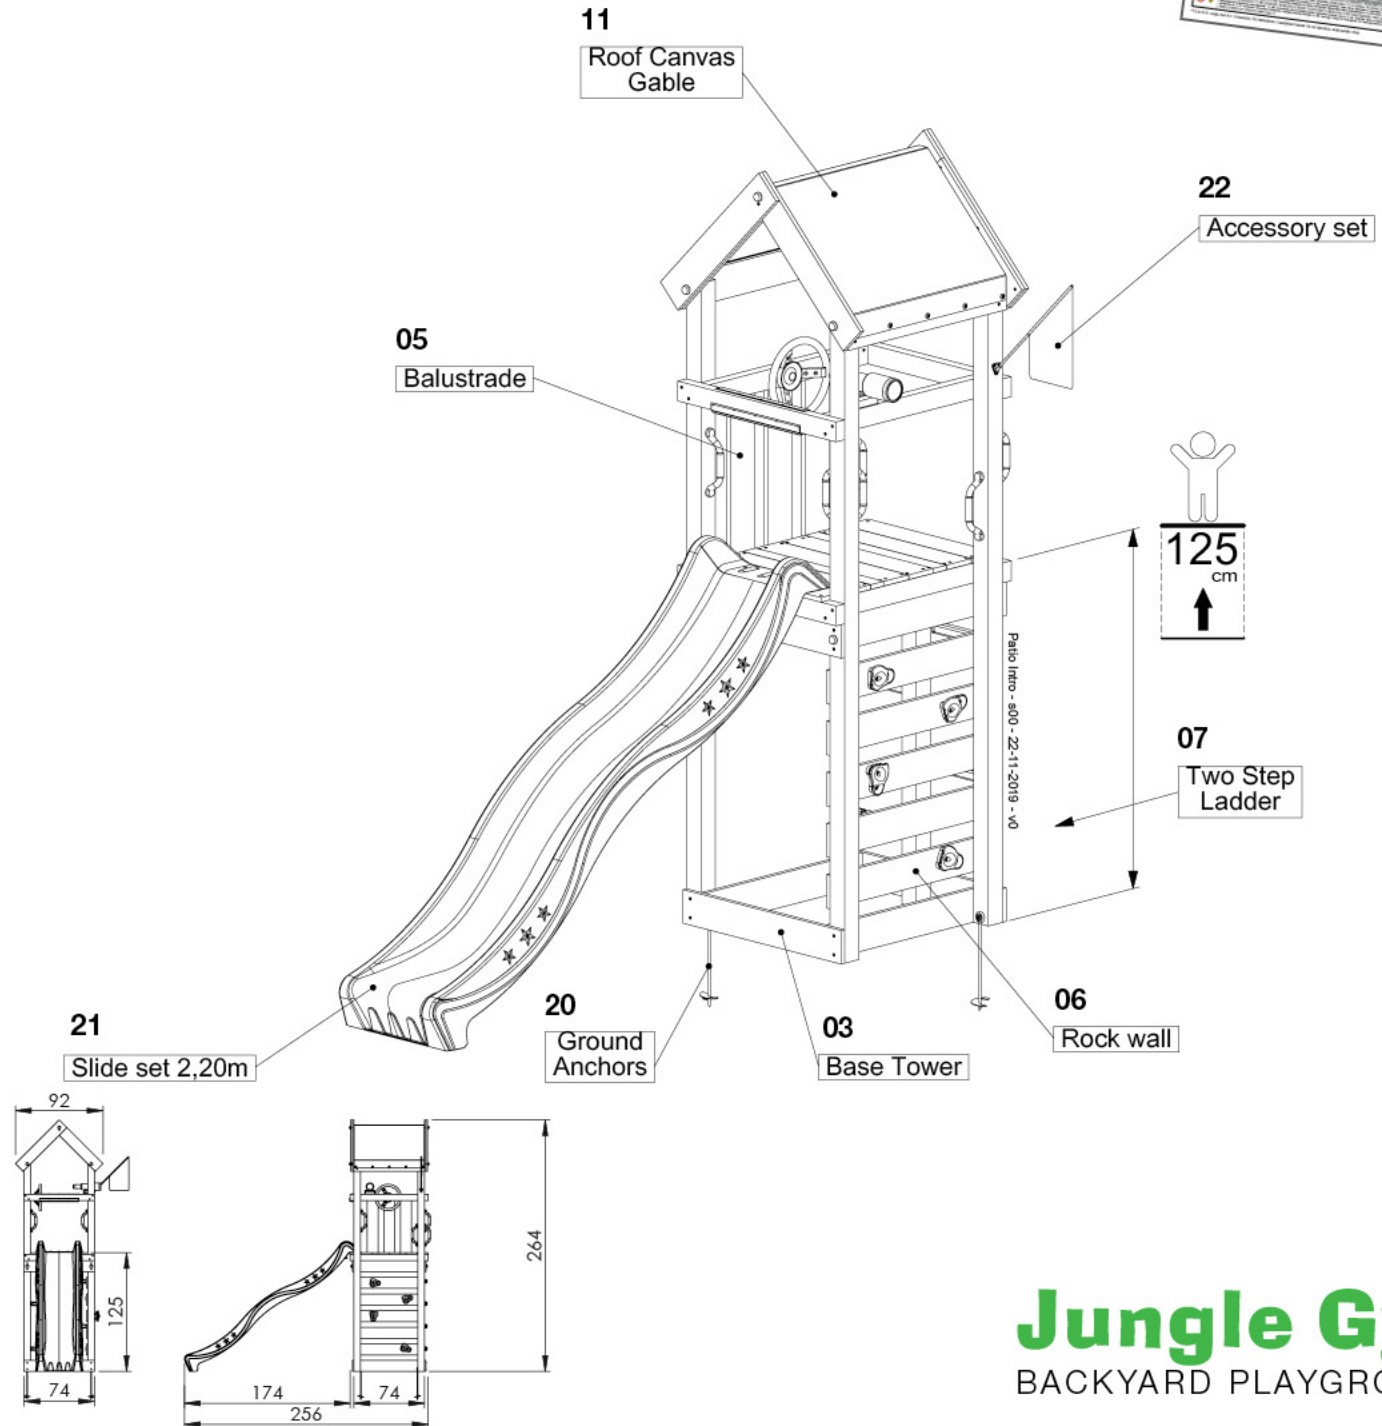

Assembly

Jungle Patio

802_202

Instructions

Jungle Gym®
BACKYARD PLAYGROUNDS

	EN. Warnings. Only for domestic use. Maximum number of users is 4. DE. Achtung. Nur für den Hausgebrauch. Maximale Benutzerzahl: 4. FR. Attention. Réservé à un usage privé. Le nombre maximal d'utilisateurs est de 4. NL. Waarschuwingen. Uitsluitend voor huishoudelijk gebruik. Het maximale aantal gebruikers is 4. BG. Внимание. За употреба само в домашни условия. Максималният брой потребители е 4. CS. Varování. Jen pro domácí použití. Maximální počet uživatelů je 4. DA. Advarsel. Kun til privat brug. Maksimum antal brugere er 4. EL. Προειδοποίησης. Μόνο για οικιακή χρήση. Μέγιστος αριθμός χρηστών 4. ES. Advertencias. Sólo para uso doméstico. Número máximo de usuarios: 4. ET. Hoiatused. Ainult koduseks kasutamiseks. Maksimaalne kasutajate arv on 4. FI. Varoitukset. Ainoastaan kotikäyttöön. Käyttäjää yhteensä enintään 4. HR. Upozorenja. Samo za kućansku uporabu. Maksimalan broj korisnika je 4. HU. Figyelmeztetések. Csak otthoni használatra! A használók max. száma: 4. IS. Varnaðarorð. Engingunni fyrir einkanotkun í heimahúsum og á einkalöðum. Hámarksfjöldi notenda er 4. IT. Avvertenza. Solo per uso domestico. Massimo numero di utenti è 4. LT. Įspėjimai. Tik buitiniam naudojimui. Maksimalus naudotojų skaičius 4. LV. Brīdinājumi. Izmantoj tikai mājās. Maksimālais lietotāju skaits ir 4. NO. Advarsel. Kun for privat bruk. Maksimalt antall brukere er 4. PL. Ostrzeżenia. Wyłącznie do użytku domowego. Maksymalna liczba użytkowników to 4. PT. Avisos. Apenas para uso doméstico. O número máximo de utilizadores é 4. RO. Avertisments. Numai pentru uz domestic. Numărul maxim de utilizatori este 4. RU. Предостережения. Только для домашнего использования. Максимальное количество пользователей - 4. SK. Upozornenia. Iba na domáce použitie. Maximálne množstvo osôb je 4. SL. Opozorila. Samo za domačo uporabo. Maksimalno število uporabnikov je 4. SR. Upozorenja. Samo za kućnu upotrebu. Maksimalan broj korisnika je 4. SV. Varningar. Endast för hemmabruk. Det maximala antalet användare är 4. TR. Uyarılar. Sadece ev kullanımı için. Maksimum kullanıcı sayısı 4.	4h
	EN 71-1,2,3,4,5,9