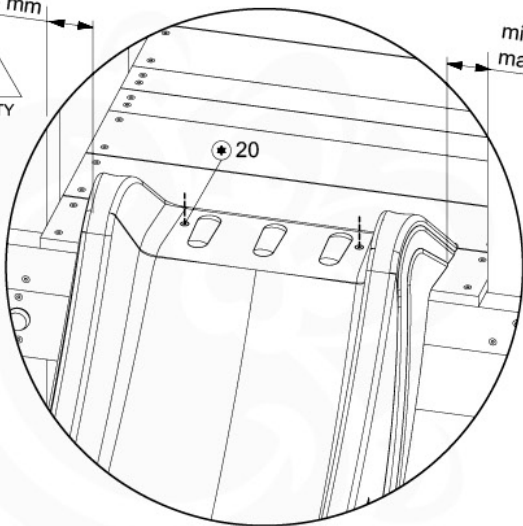

Slide set

↓
1-T

↓
1-U

Slide set - 500 - 12x12-2019 - v0.1

1

Slide set - 501 - 12x12-2019 - v0.1

2

3

min. 26 mm
max. 75 mm

E

E

T

U

E

22 Accessories

1