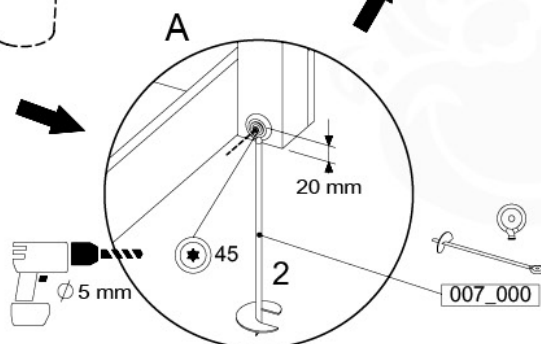

7

Canvas sheet 73,5 x 136,5 cm

20 Ground Anchors

1

Tower Anchors - 001 - 12.12.2019 - v1

2

CONCRETE
40 L / 80 kg

24h