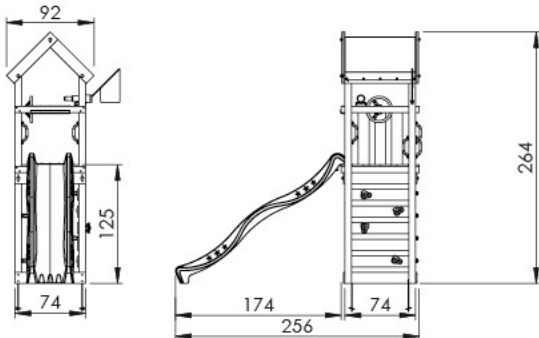

Assembly

Jungle Patio

802_202

Instructions

Jungle Gym®
BACKYARD PLAYGROUNDS

	EN. Warnings. Only for domestic use. Maximum number of users is 4. DE. Achtung. Nur für den Hausgebrauch. Maximale Benutzerzahl: 4. FR. Attention. Réservé à un usage privé. Le nombre maximal d'utilisateurs est de 4. NL. Waarschuwingen. Uitsluitend voor huishoudelijk gebruik. Het maximale aantal gebruikers is 4. BG. Внимание. За употреба само в домашни условия. Максималният брой потребители е 4. CS. Varování. Jen pro domácí použití. Maximální počet uživatelů je 4. DA. Advarsel. Kun til privat brug. Maksimum antal brugere er 4. EL. Προειδοποίησης. Μόνο για οικιακή χρήση. Μέγιστος αριθμός χρηστών 4. ES. Advertencias. Sólo para uso doméstico. Número máximo de usuarios: 4. ET. Hoiatused. Ainult koduseks kasutamiseks. Maksimaalne kasutajate arv on 4. FI. Varoitukset. Ainoastaan kotikäyttöön. Käyttäjää yhteensä enintään 4. HR. Upozorenja. Samo za kućansku uporabu. Maksimalan broj korisnika je 4. HU. Figyelmeztetések. Csak otthoni használatra! A használók max. száma: 4. IS. Varnaðarorð. Engingunni fyrir einkanotkun í heimahúsum og á einkalöðum. Hámarksfjöldi notenda er 4. IT. Avvertenza. Solo per uso domestico. Massimo numero di utenti è 4. LT. Įspėjimai. Tik buitiniam naudojimui. Maksimalus naudotojų skaičius 4. LV. Brīdinājumi. Izmantoj tikai mājās. Maksimālais lietotāju skaits ir 4. NO. Advarsel. Kun for privat bruk. Maksimalt antall brukere er 4. PL. Ostrzeżenia. Wyłącznie do użytku domowego. Maksymalna liczba użytkowników to 4. PT. Avisos. Apenas para uso doméstico. O número máximo de utilizadores é 4. RO. Avertisments. Numai pentru uz domestic. Numărul maxim de utilizatori este 4. RU. Предостережения. Только для домашнего использования. Максимальное количество пользователей - 4. SK. Upozornenia. Iba na domáce použitie. Maximálne množstvo osôb je 4. SL. Opozorila. Samo za domačo uporabo. Maksimalno število uporabnikov je 4. SR. Upozorenja. Samo za kućnu upotrebu. Maksimalan broj korisnika je 4. SV. Varningar. Endast för hemmabruk. Det maximala antalet användare är 4. TR. Uyarılar. Sadece ev kullanımı için. Maksimum kullanıcı sayısı 4.	4h
	EN 71-1,2,3,4,5,9