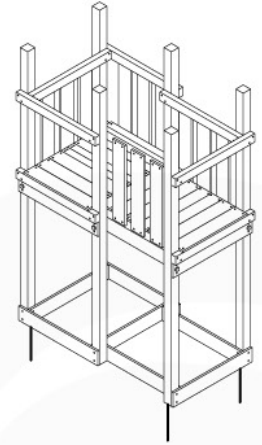

7

Canvas sheet 73,5 x 136,5 cm

20 Ground Anchors

1

Tower Anchors - 001 - 12.12.2019 - v1

2

CONCRETE
40 L / 80 kg

24h