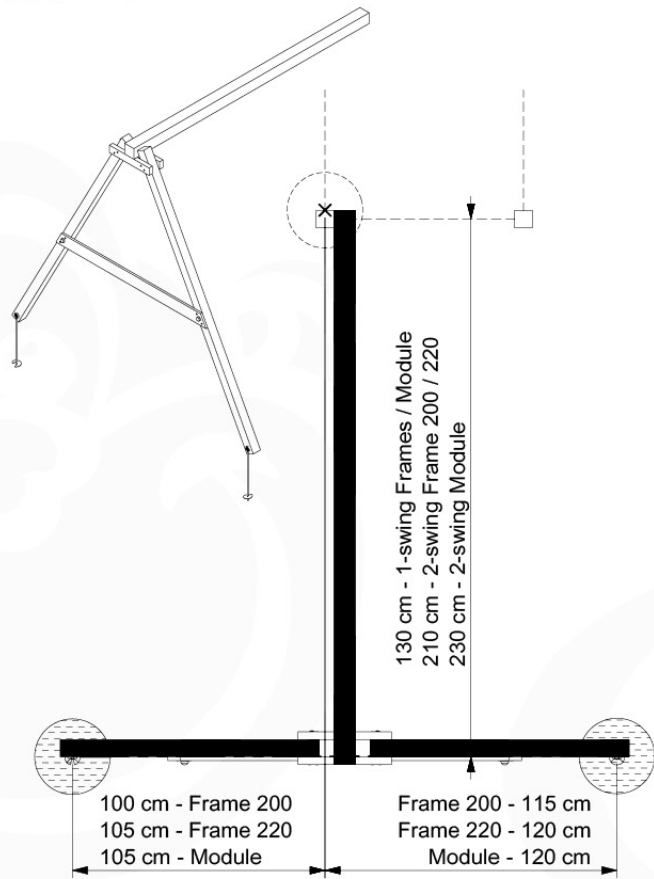

4-7 x D74

1-U

U

SAFETY

< 8,5 cm

4-7 x D74

a =	D74
90 - 99 mm	6 x
100 - 124 mm	5 x
125 - 145 mm	4 x

125 cm

D74

a

cm

9

145 cm

a =	D74
90 - 99 mm	7 x
100 - 124 mm	6 x
125 - 145 mm	5 x

2

3

		L	
		ø 5.0 mm	002_308 20 mm 002_219 30 mm 002_220 45 mm 002_223 80 mm
		M8	003_010
		M6	003_034
		M8	004_050 22mm
			022_845 Yellow 022_846 Blue 022_847 Green 022_848 Red
			023_031 White
			120_005 White
022_844	022_314		

06-7

06 -8

06 -9

D180
D141

07 -1

07 -2

08

09