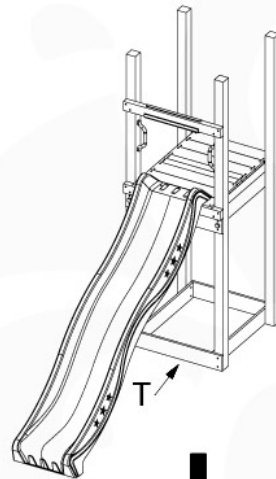

Slide set

↓
1-T

↓
1-U

Slide set - 500 - 12x12-2019 - v0.1

1

Slide set - 501 - 12x12-2019 - v0.1