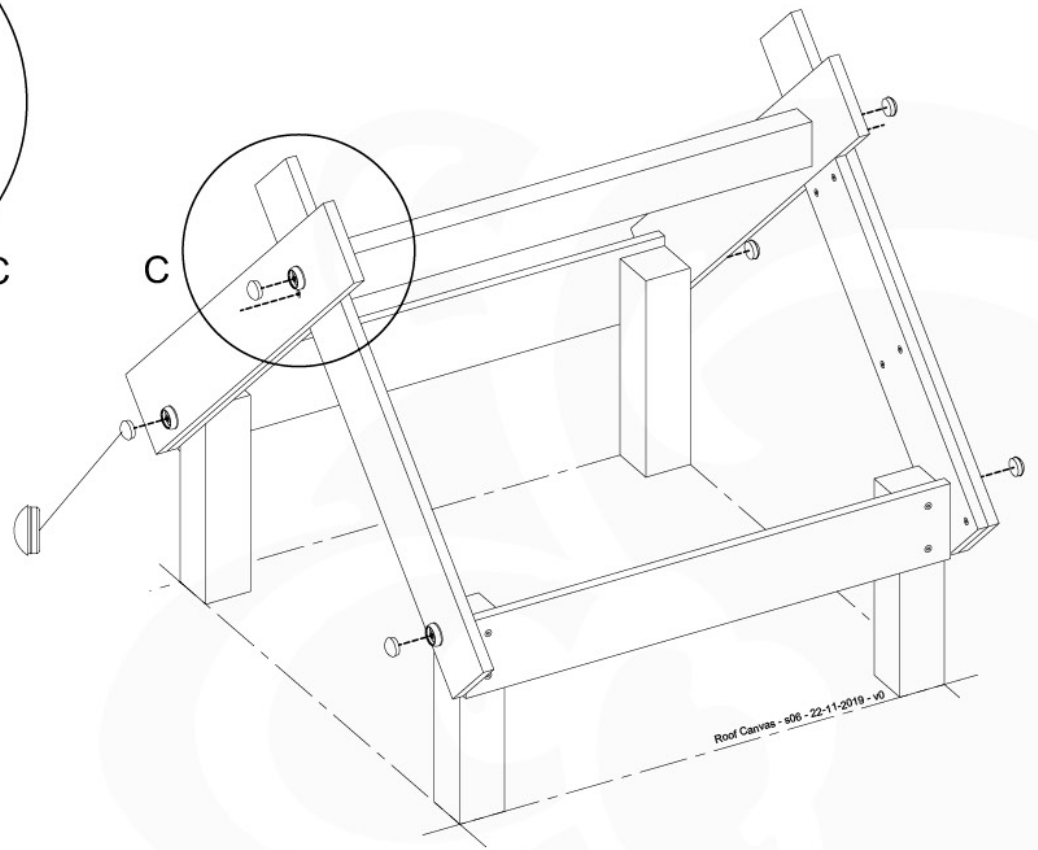

7

Canvas sheet 73,5 x 136,5 cm

20 Ground Anchors

1

Tower Anchors - 001 - 12.12.2019 - v1

2

CONCRETE
40 L / 80 kg

24h