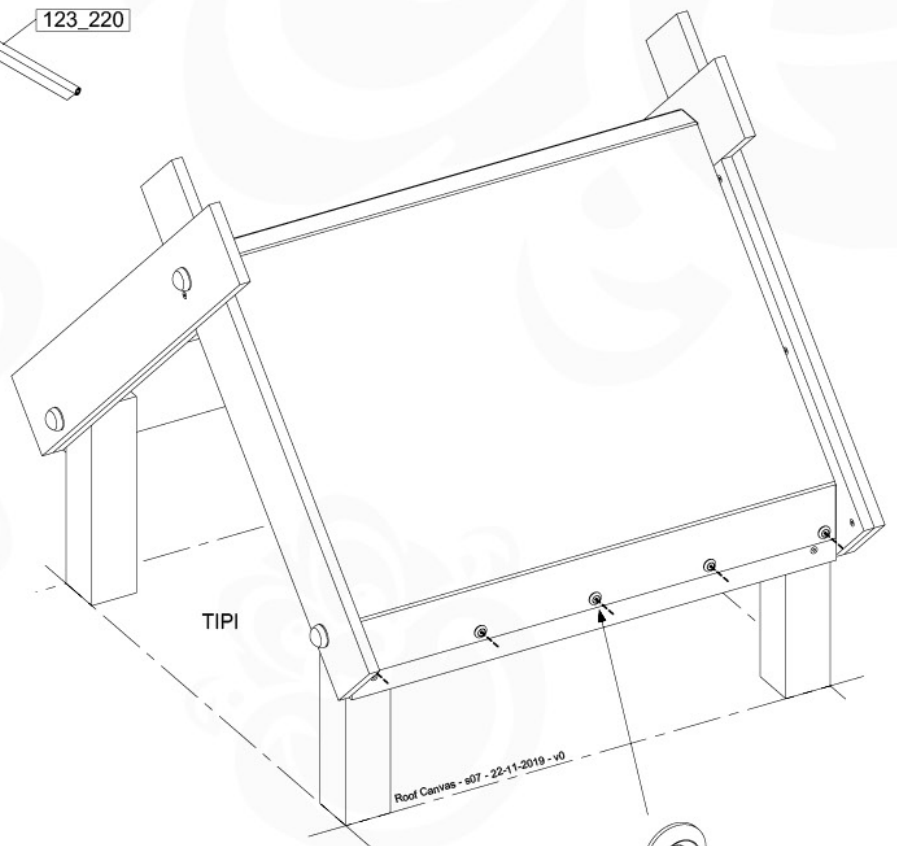

7

Canvas sheet 73,5 x 136,5 cm

20 Ground Anchors

1

Tower Anchors - 001 - 12.12.2019 - v1

2

CONCRETE
40 L / 80 kg

24h