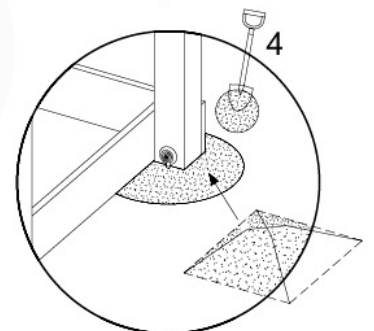

7

Canvas sheet 73,5 x 136,5 cm

20 Ground Anchors

1

Tower Anchors - 001 - 12.12.2019 - v1

2

CONCRETE
40 L / 80 kg

24h