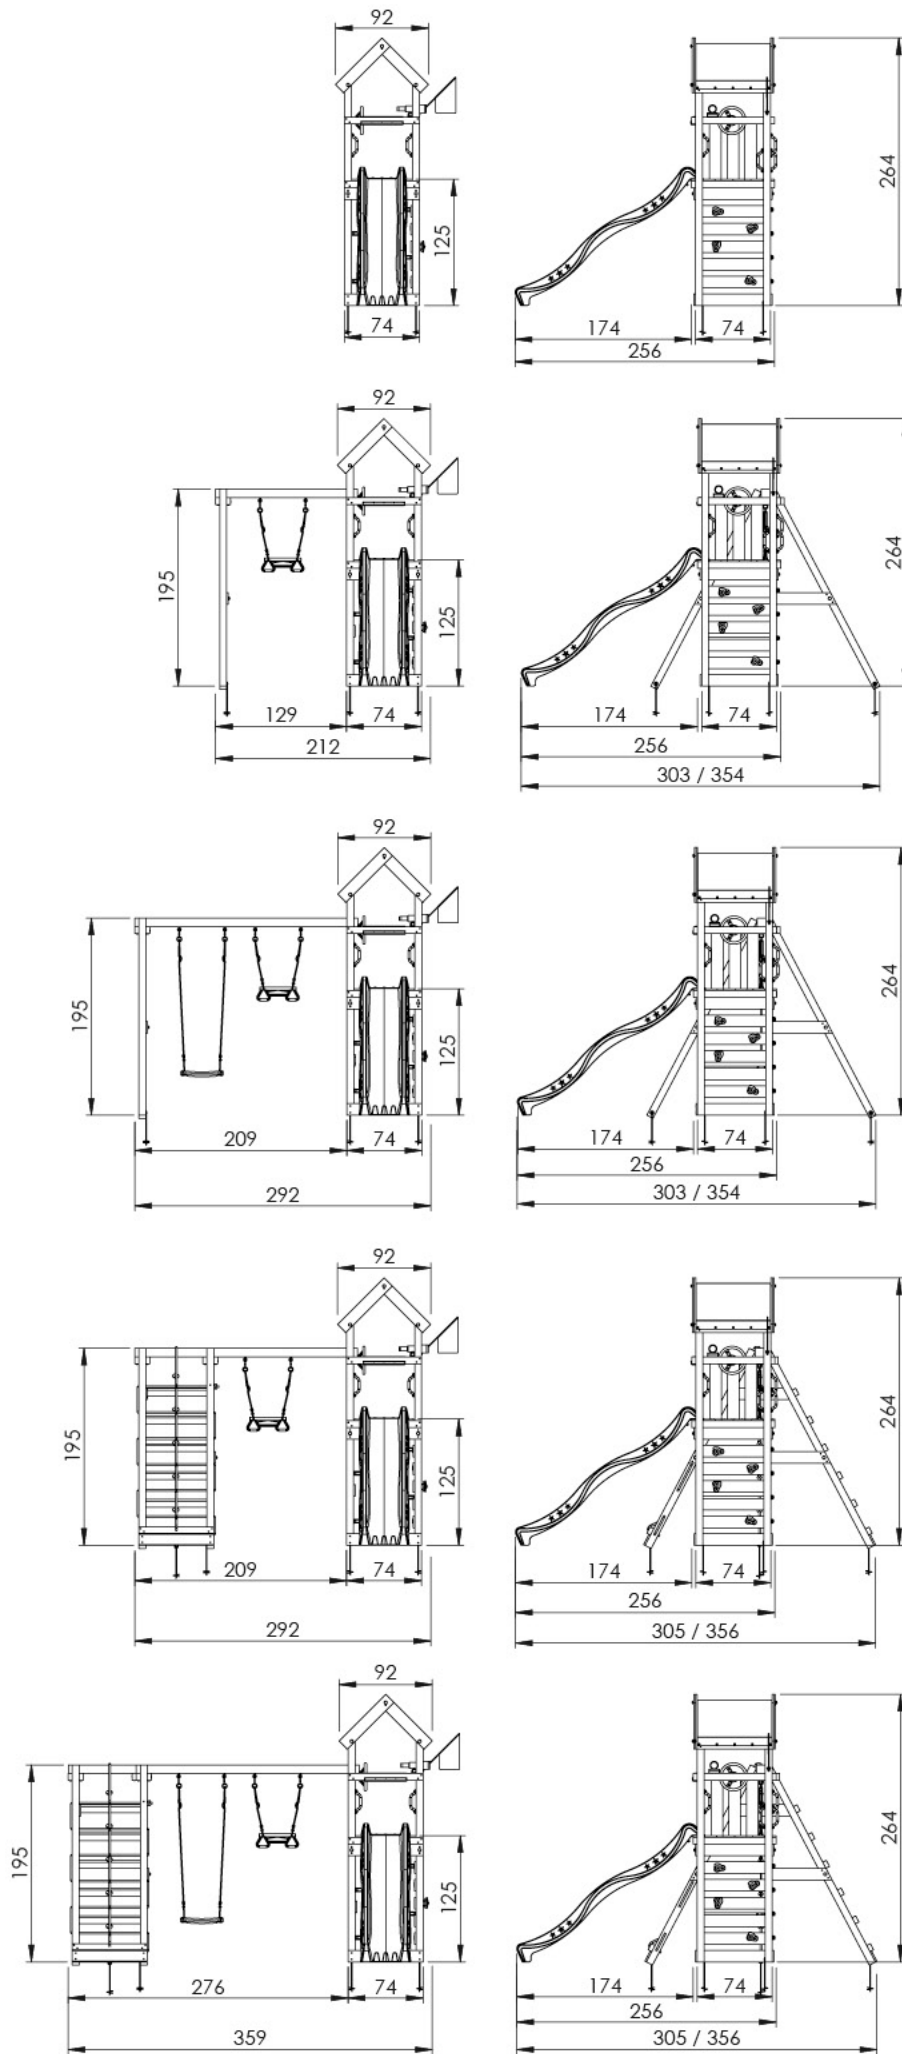

D74

a

cm

9

145 cm

a =	D74
90 - 99 mm	7 x
100 - 124 mm	6 x
125 - 145 mm	5 x

2

3

Accessory set - 001 - 21-11-2019 - v0

2

3

Accessory set - 002/03 - 21-11-2019 - v0

Part 2

Assembly

Instructions

Swing Frames & Modules