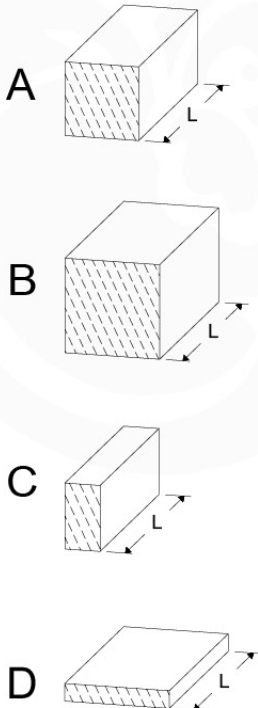

02 Timber

Frames

Modules

Jungle Swing Frame | Swing Module

		L					
		657_101 1-Swing Frame 200	657_102 2-Swing Frame 200	657_151 1-Swing Frame 220	657_152 2-Swing Frame 220	650_178 1-Swing Module	650_179 2-Swing Module
A240 A220	239cm - 240cm 219cm - 220cm	2 x	2 x	2 x	2 x		
B240 B220 B140	239cm - 240cm 219cm - 220cm 139cm - 140cm	1 x	1 x	1 x	1 x	2 x 1 x	3 x
C37	36cm - 37cm	2 x	2 x	2 x	2 x	2 x	2 x
D180 D141	179cm - 180cm 140cm - 141cm	2 x	2 x	2 x	2 x	1 x 1 x	1 x 1 x