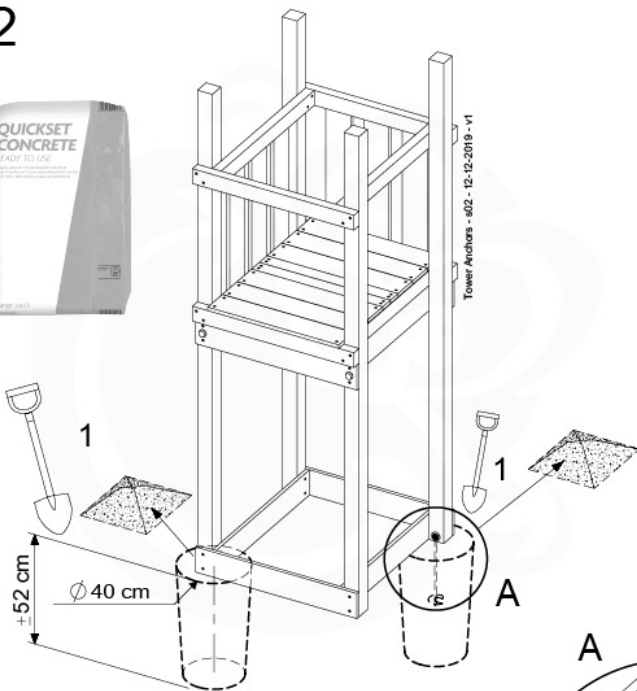

7

Canvas sheet 73,5 x 136,5 cm

20 Ground Anchors

1

Tower Anchors - 001 - 12.12.2019 - v1

2

CONCRETE
40 L / 80 kg

24h