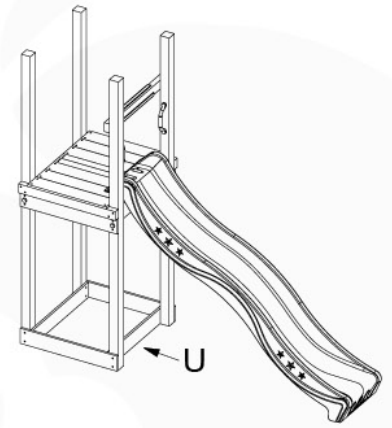

Slide set

↓
1-T

↓
1-U

Slide set - 500 - 12x12-2019 - v0.1

1

Slide set - 501 - 12x12-2019 - v0.1