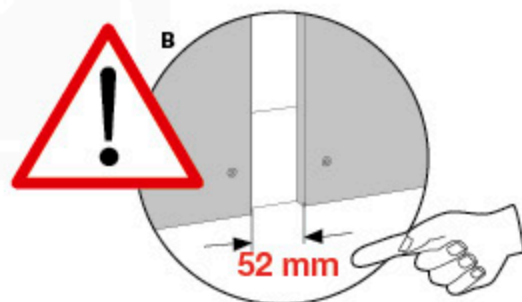

15a

40 - 60x
002_220