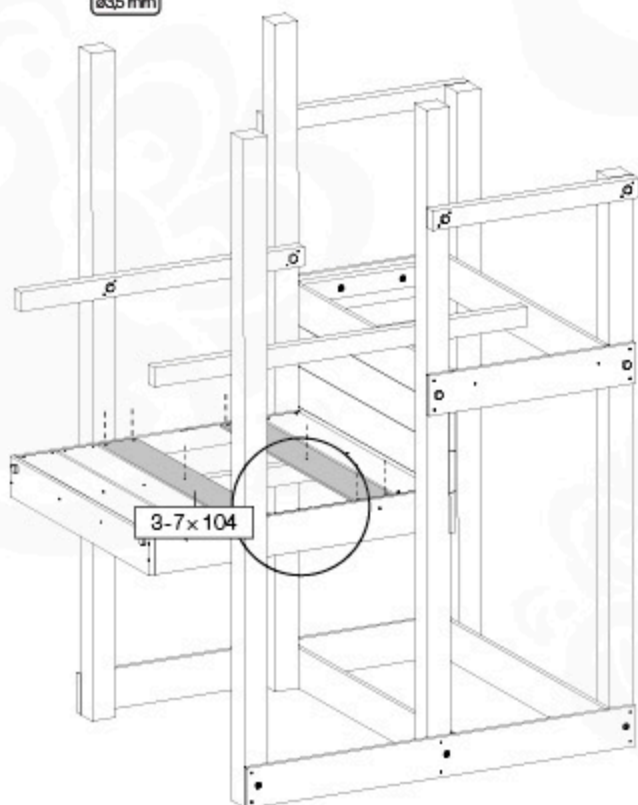

$$\frac{\text{Screw icon} - 4 \text{ cm}}{2} = a$$

10d

10x
002_220

10e

20 - 35x
002_220

11a

11b

12