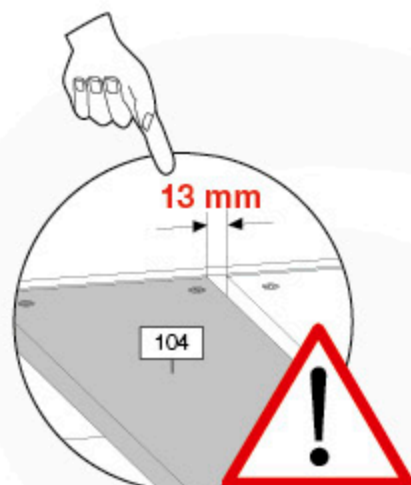

10b

5x
002_220