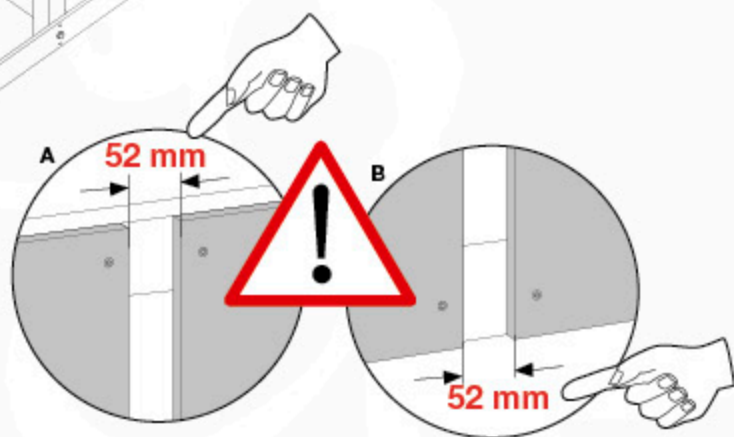

15b

32 - 52x
002_220