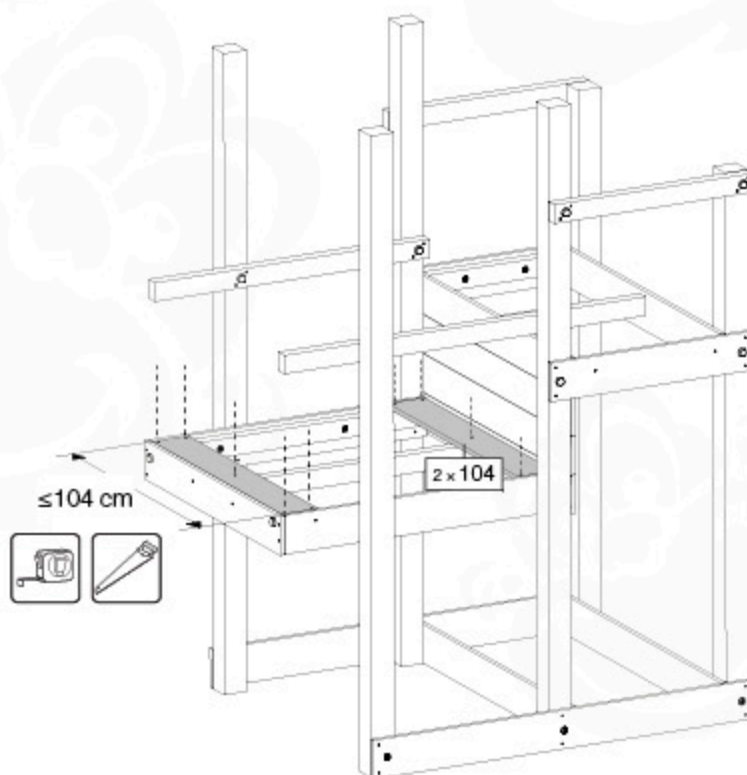

10a

10x
002_220