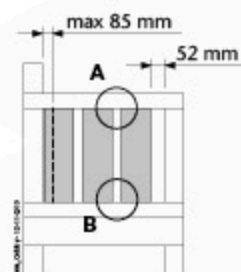

15b

32 - 52x
002_220