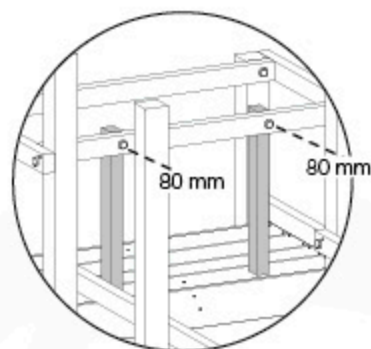

$$\frac{\text{Screw icon} - 4 \text{ cm}}{2} = a$$

10d

10x
002_220

10e

20 - 35x
002_220

11a

11b

12