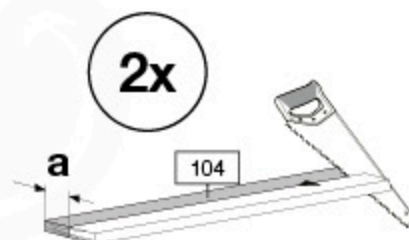

$$\frac{\text{Screw icon} - 4 \text{ cm}}{2} = a$$

10d

10x
002_220

10e

20 - 35x
002_220

11a

11b

12