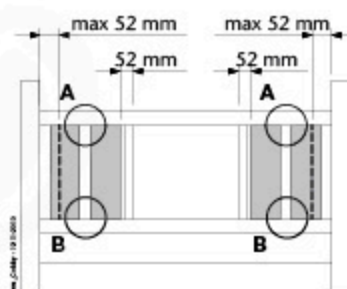

15c

16 - 32x
002_220