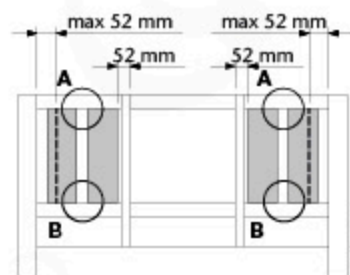

15c

16 - 32x
002_220