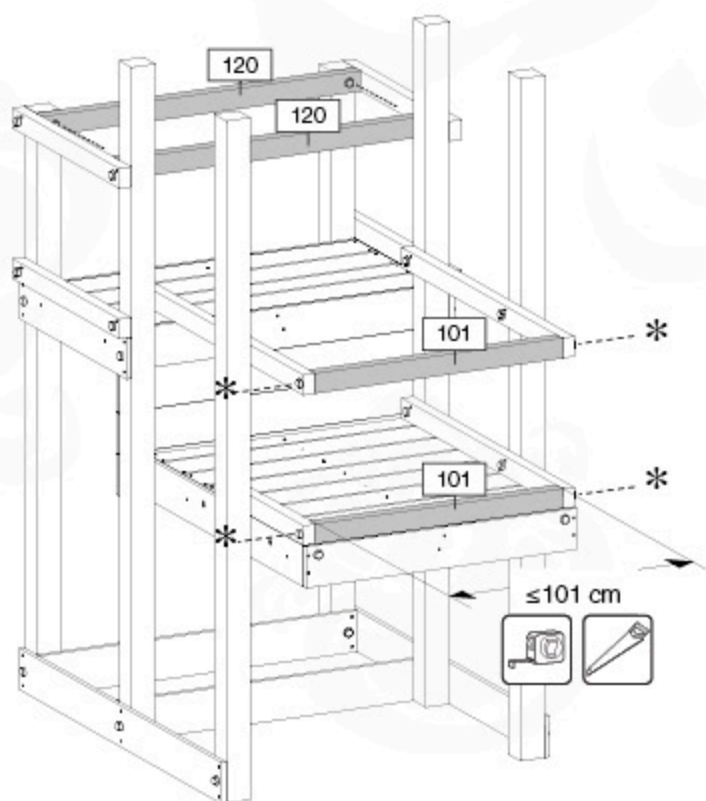

$$\frac{\text{Screw icon} - 4 \text{ cm}}{2} = a$$

10d

10x
002_220

10e

20 - 35x
002_220

11a

11b

12