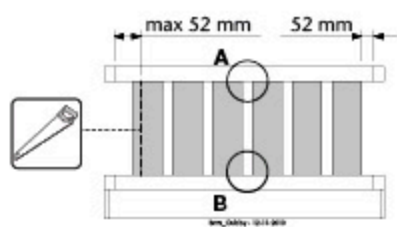

15a

40 - 60x
002_220