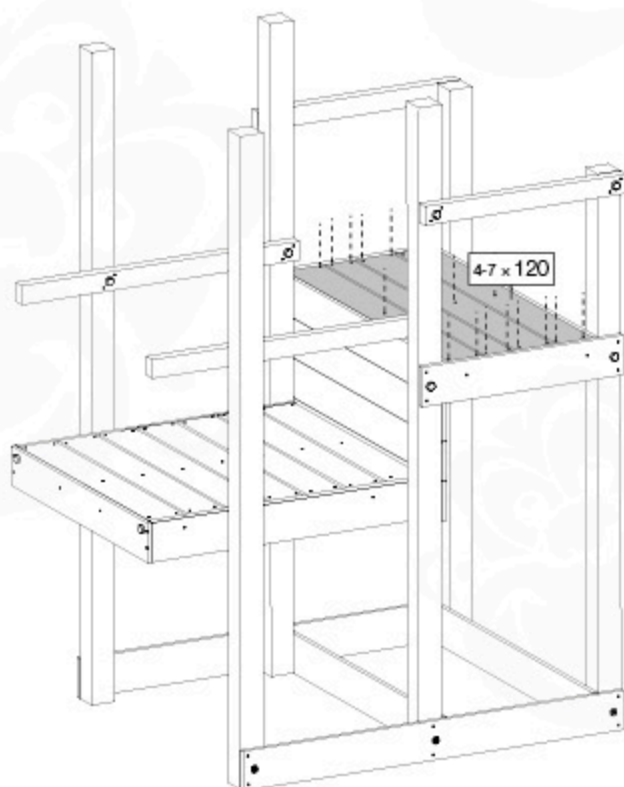

$$\frac{\text{Screw icon} - 4 \text{ cm}}{2} = a$$

10d

10x
002_220

10e

20 - 35x
002_220

11a

11b

12