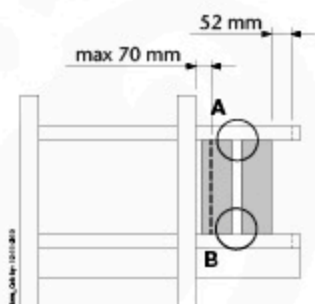

15b

32 - 52x
002_220