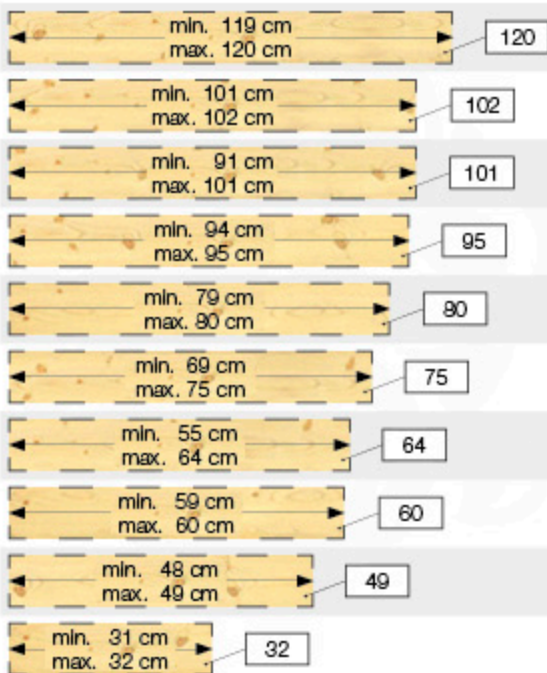

8x

4x

2x

2x

4x

2x

3x

2x

1x

4x