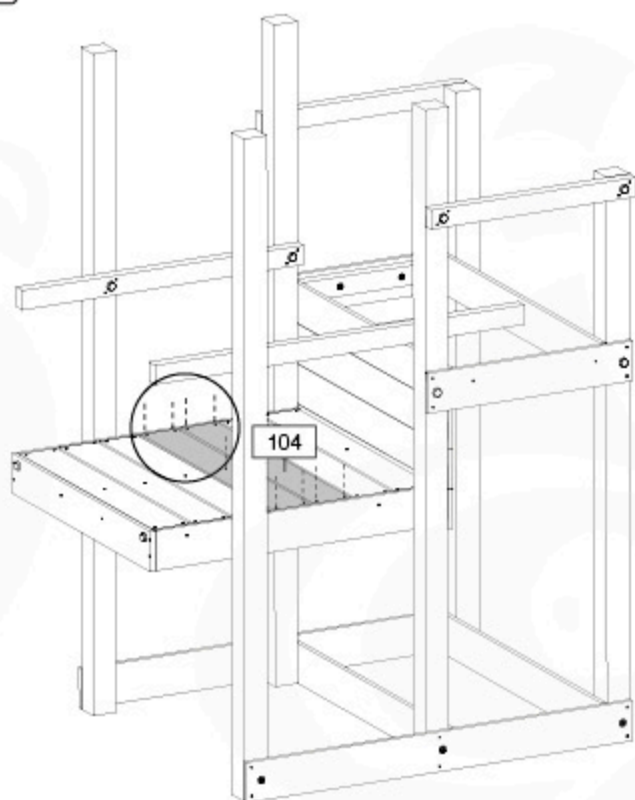

$$\frac{\text{Screw icon} - 4 \text{ cm}}{2} = a$$

10d

10x
002_220

10e

20 - 35x
002_220

11a

11b

12