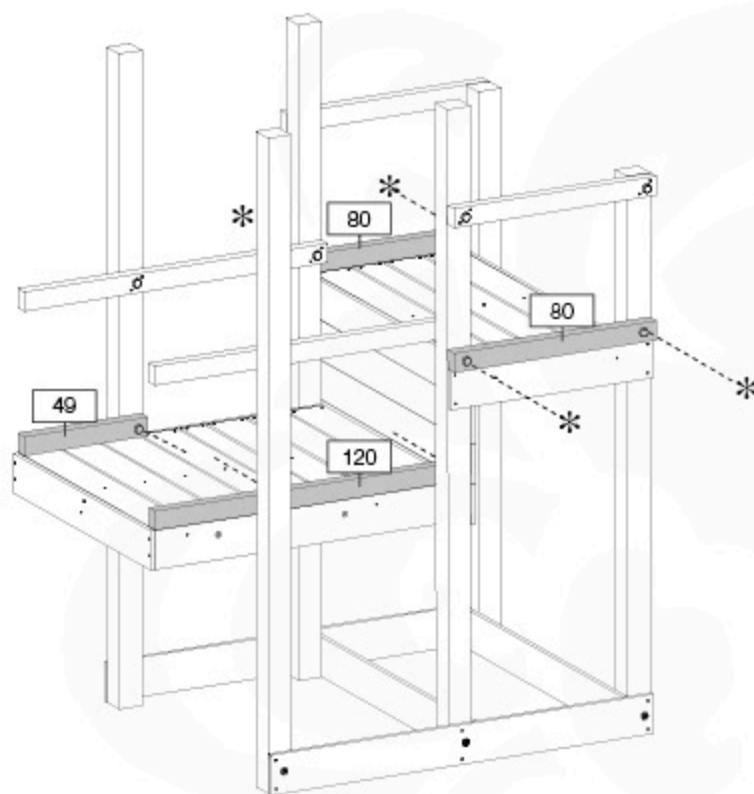

$$\frac{\text{Screw icon} - 4 \text{ cm}}{2} = a$$

10d

10x
002_220

10e

20 - 35x
002_220

11a

11b

12