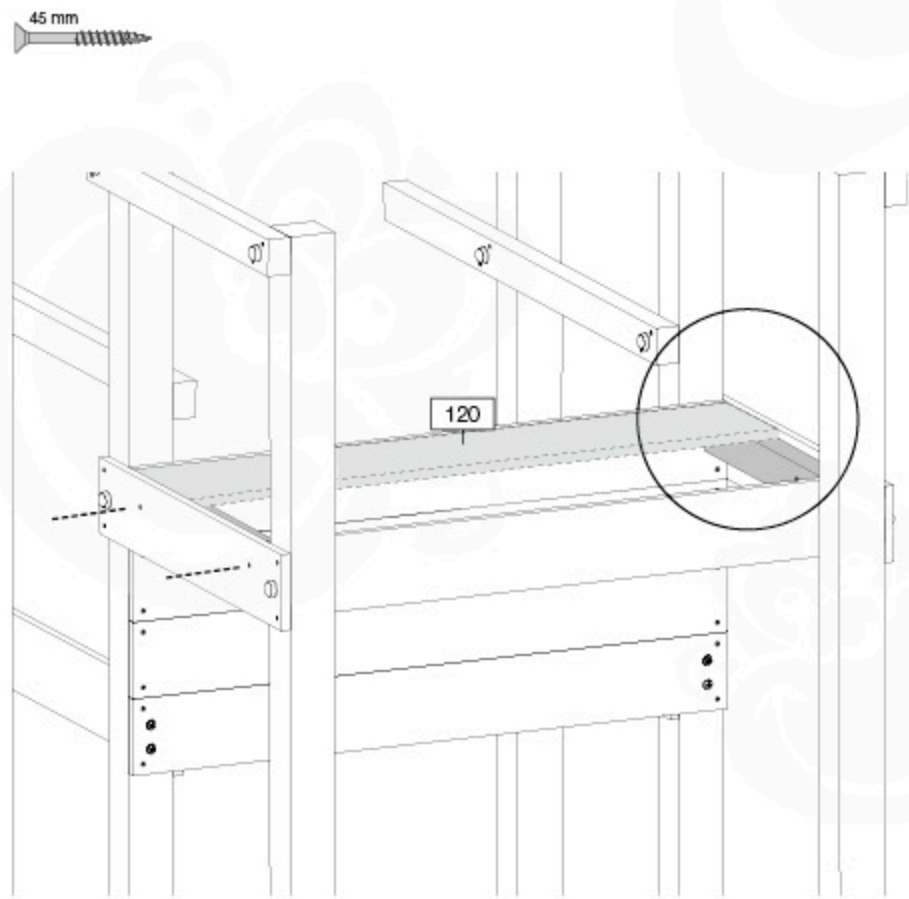

8b

4x 45 mm 002_220