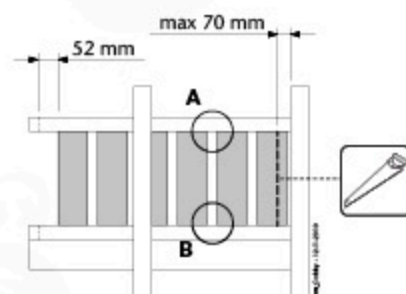

15a

40 - 60x
002_220