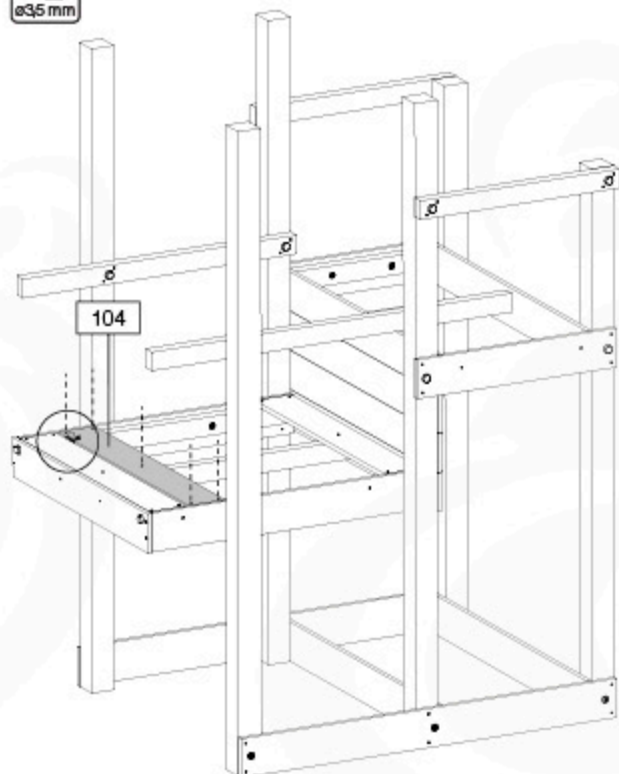

10b

5x
002_220