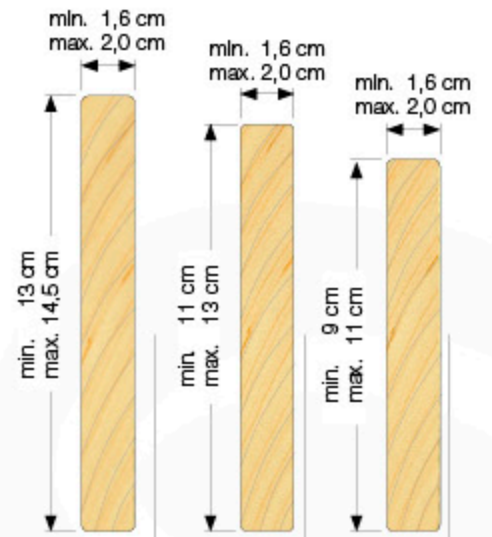

2x

8x

4x

2x

2x

4x

2x

3x

2x

1x

4x

min. 150 cm max. 151 cm	151
min. 119 cm max. 120 cm	120
min. 101 cm max. 107 cm	107
min. 95 cm max. 104 cm	104
min. 96 cm max. 97 cm	97
min. 79 cm max. 80 cm	80
min. 61 cm max. 65 cm	65
min. 59 cm max. 60 cm	60

p.14

p.15

p.24

2x	2x	2x
15x	17x	18x
1x	1x	1x
9x	10x	12x
18x	20x	24x
2x	2x	2x
8x	10x	12x
30x	34x	38x

1a**1b****1c****1d****1e**

2

3a

- 4x 80 mm 002_223
- 8x 45 mm 002_220