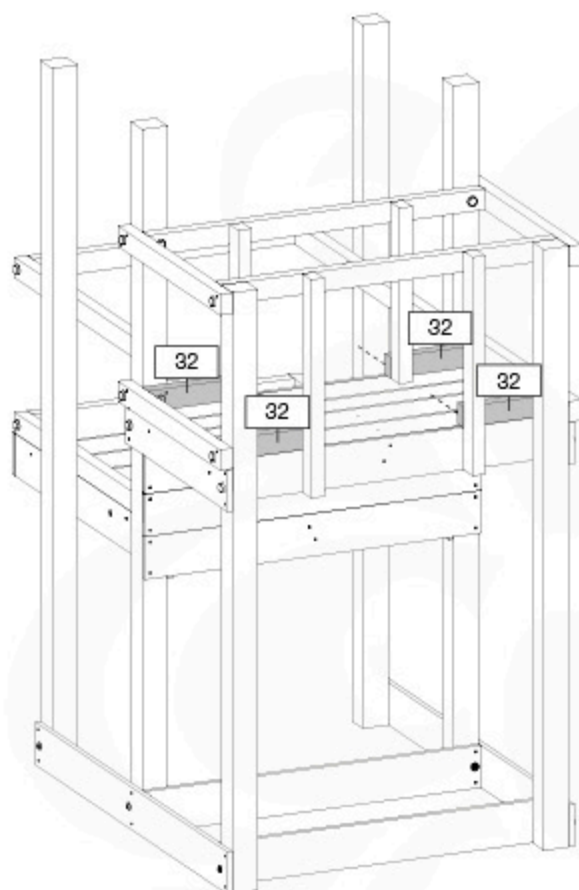

14

8x
001_417