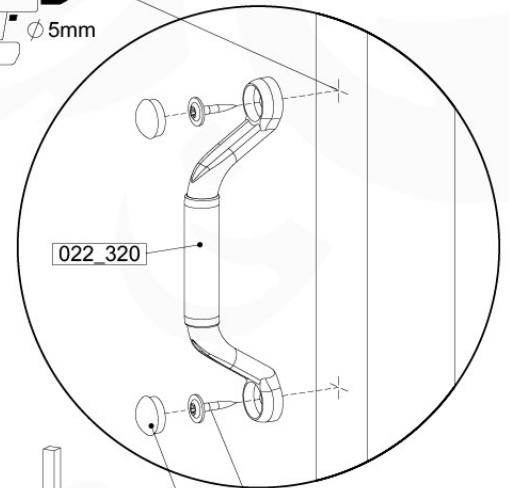

SlideFP 120 x Balustrade - P03.UR - 27-11-2020 - v1.0

11-1

80

80

11-2

min. 26 mm
max. 65 mm

11-3

11-4