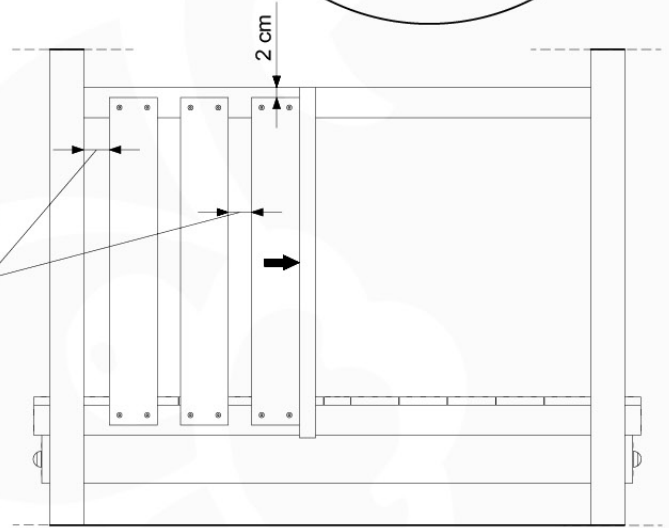

SlideFP 120 x Balustrade - P03.UR - 27-11-2020 - v1.0

11-1

80

80

11-2

min. 26 mm
max. 65 mm

11-3

11-4