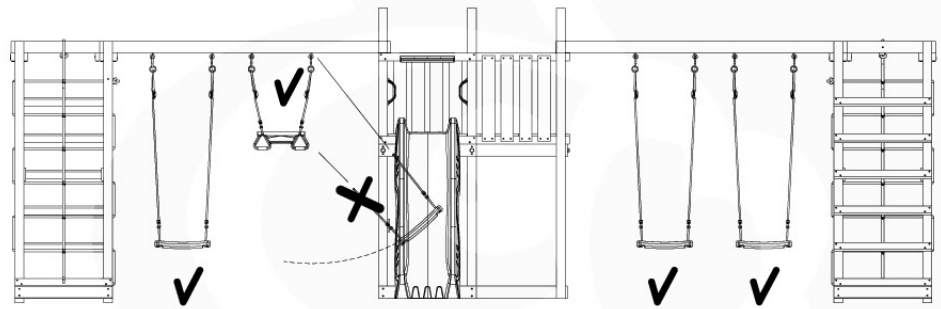

03 Timber

		1-Climb Module 200		2-Climb Module 200		1-Climb Module 220		2-Climb Module 220		1-Climb Module 220 Extra		2-Climb Module 220 Extra	
		L		657_105	657_106	657_155	657_156	650_231	650_232				
A	A240	239cm - 240cm		4 x	4 x	4 x	4 x						
	A220	219cm - 220cm											
B	B240	239cm - 240cm		1 x	1 x	1 x	1 x	5 x	5 x				
	B220	219cm - 220cm											
	B67	66cm - 67cm											
C	C74	73cm - 74cm		7 x	7 x	8 x	8 x	8 x	8 x	4 x	4 x	8 x	8 x
	C37	36cm - 37cm											
D	D141	140cm - 141cm		3 x	3 x	3 x	3 x	3 x	3 x	2 x	2 x	3 x	3 x
	D74	73cm - 74cm											

26-Oct-2021

04 Product ID

05 Safe Playground Planning

05-1

05-2

05-3

05-4

05-5