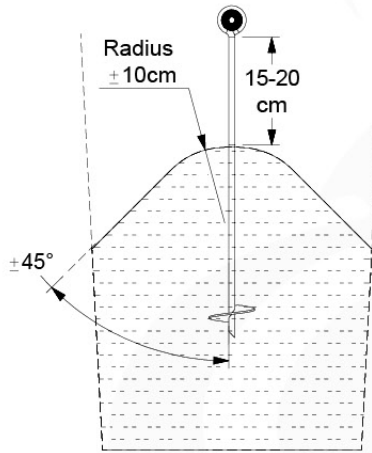

1-2 cm

B240
B220

B67

2 positions

B67

ClimbPart2 - P10-2P - 3-11-2021 - v4.0

2 x 137

2 x 80

Ø 5 mm

C37

2 x 80

137

Ø 5 mm

B240
B220

1-2 cm

06-10

06-11

06-12

06-13

06-14

07-1

07-2

20 L / 40 kg

1.