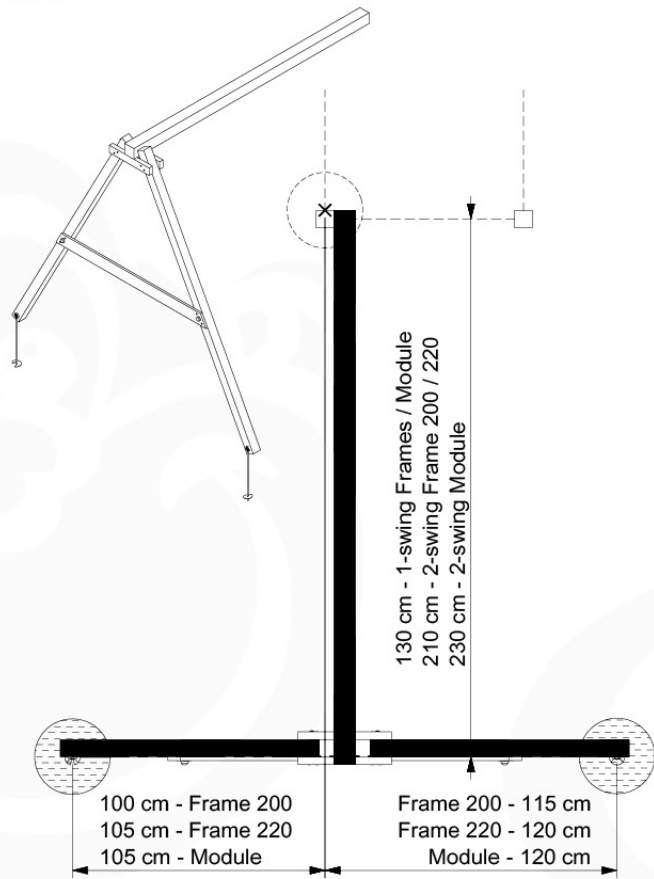

		L	
		ø 5.0 mm	002_308 20 mm 002_219 30 mm 002_220 45 mm 002_223 80 mm
		M8	003_010
		M6	003_034
		M8	004_050 22mm
			022_845 Yellow 022_846 Blue 022_847 Green 022_848 Red
			023_031 White
			120_005 White
022_844	022_314		

06-7

06 -8

06 -9

D180
D141

07 -1

07 -2

08

09