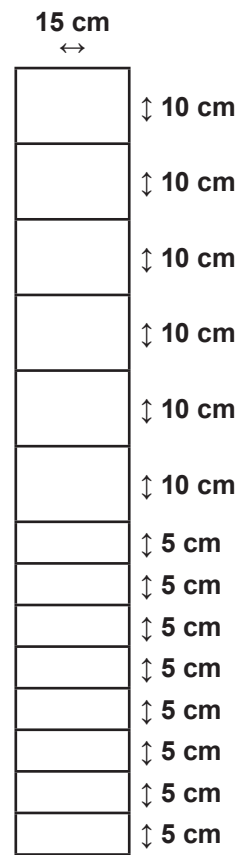

Stålgærde knyttet
er i samtlige kryds
samlet ved knytning.

Stålgærde knyttet

er i samtlige kryds samlet ved knytning.

106-097

Højde 90 cm

106-110

Højde 100 cm

106-117

Højde 100 cm

106-114

Højde 100 cm

106-113

Højde 100 cm

Stålgærde knyttet

er i samtlige kryds samlet ved knytning.

106-144

106-150

106-128

106-155

Højde 160 cm

Højde 160 cm

Højde 170 cm

Højde 180 cm