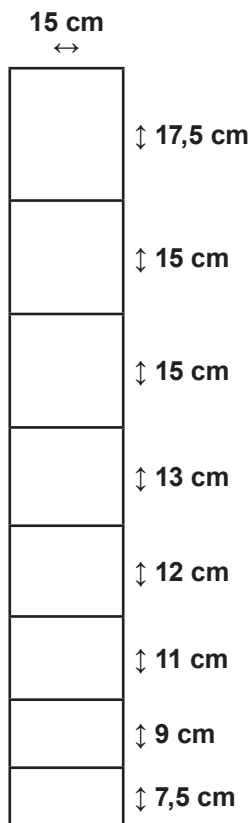

Stålgærde knyttet
er i samtlige kryds
samlet ved knytning.

Stålgærde knyttet

er i samtlige kryds samlet ved knytning.

106-097

Højde 90 cm

106-110

Højde 100 cm

106-117

Højde 100 cm

106-114

Højde 100 cm

106-113

Højde 100 cm

Stålgærde knyttet

er i samtlige kryds samlet ved knytning.

106-144

106-150

106-128

106-155

Højde 160 cm

Højde 160 cm

Højde 170 cm

Højde 180 cm