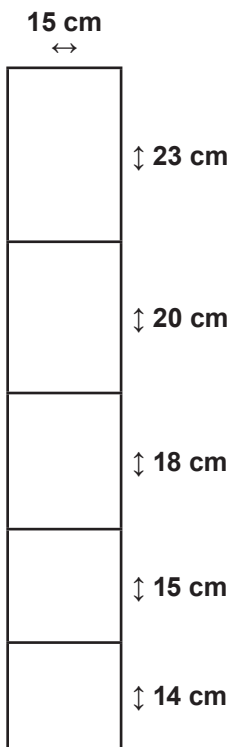

Stålgærde knyttet
er i samtlige kryds
samlet ved knytning.

Stålgærde knyttet

er i samtlige kryds samlet ved knytning.

106-097

Højde 90 cm

106-110

Højde 100 cm

106-117

Højde 100 cm

106-114

Højde 100 cm

106-113

Højde 100 cm

Stålgærde knyttet

er i samtlige kryds samlet ved knytning.

106-144

106-150

106-128

106-155

Højde 160 cm

Højde 160 cm

Højde 170 cm

Højde 180 cm