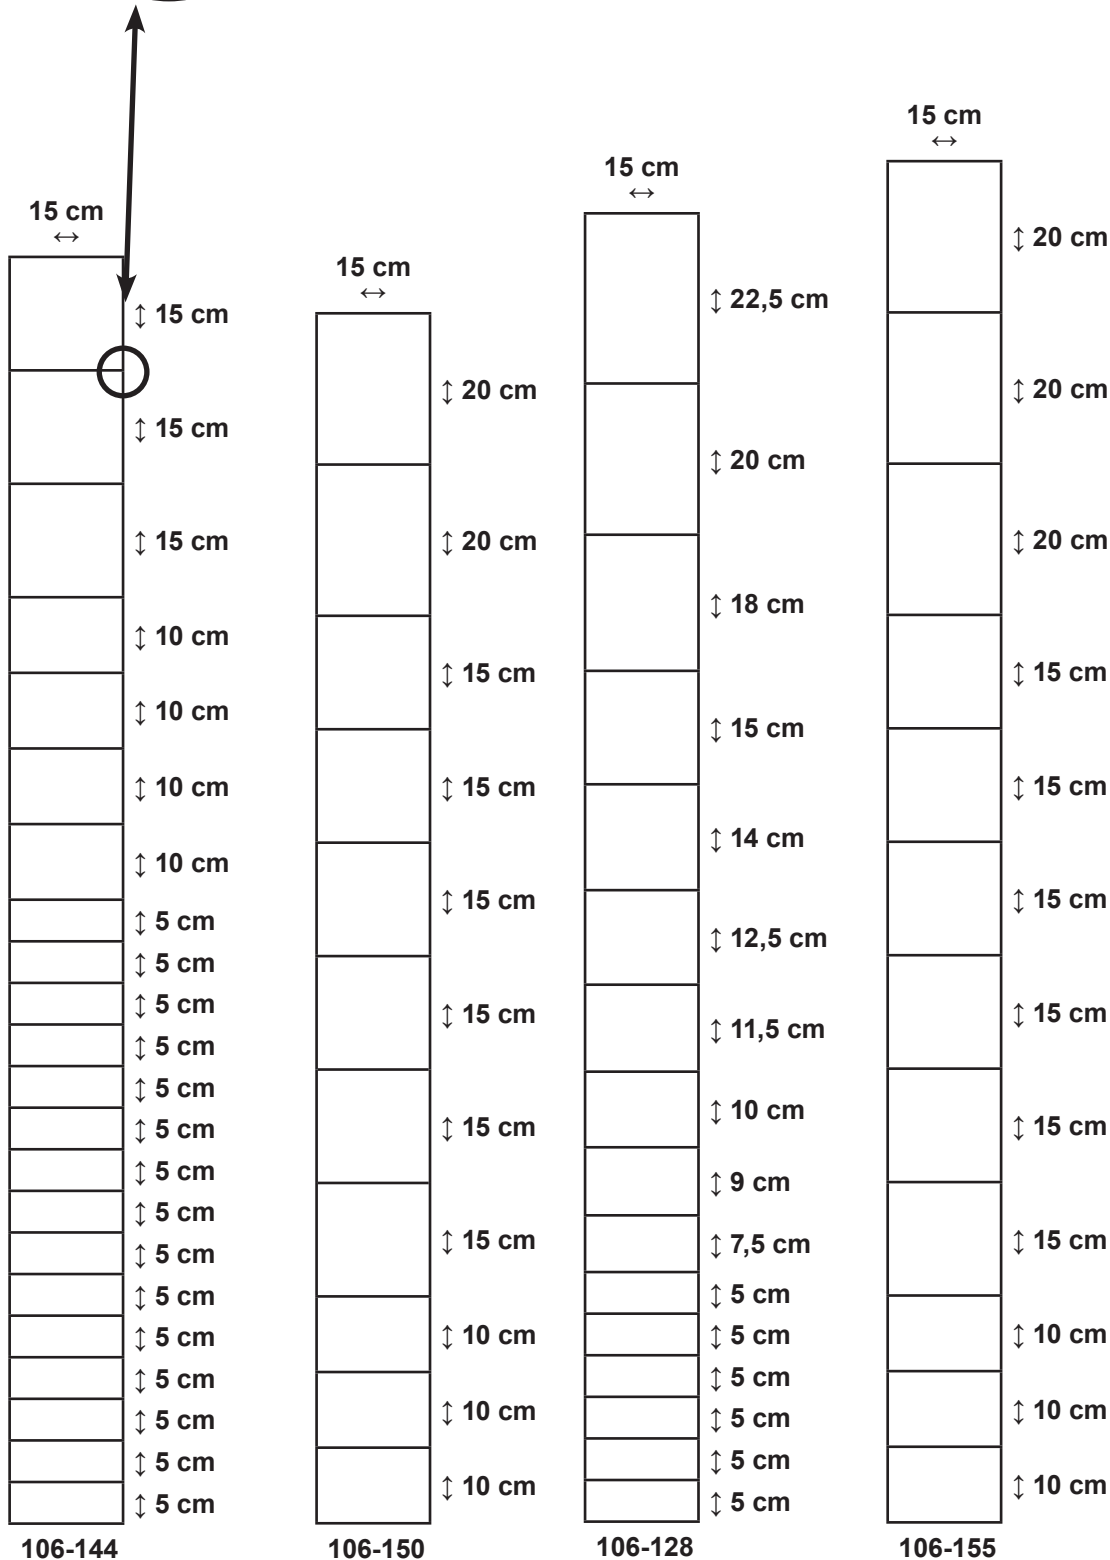

Stålgærde knyttet
er i samtlige kryds
samlet ved knytning.

Stålgærde knyttet

er i samtlige kryds samlet ved knytning.

106-097

Højde 90 cm

106-110

Højde 100 cm

106-117

Højde 100 cm

106-114

Højde 100 cm

106-113

Højde 100 cm

Stålgærde knyttet

er i samtlige kryds samlet ved knytning.

106-144

106-150

106-128

106-155

Højde 160 cm

Højde 160 cm

Højde 170 cm

Højde 180 cm