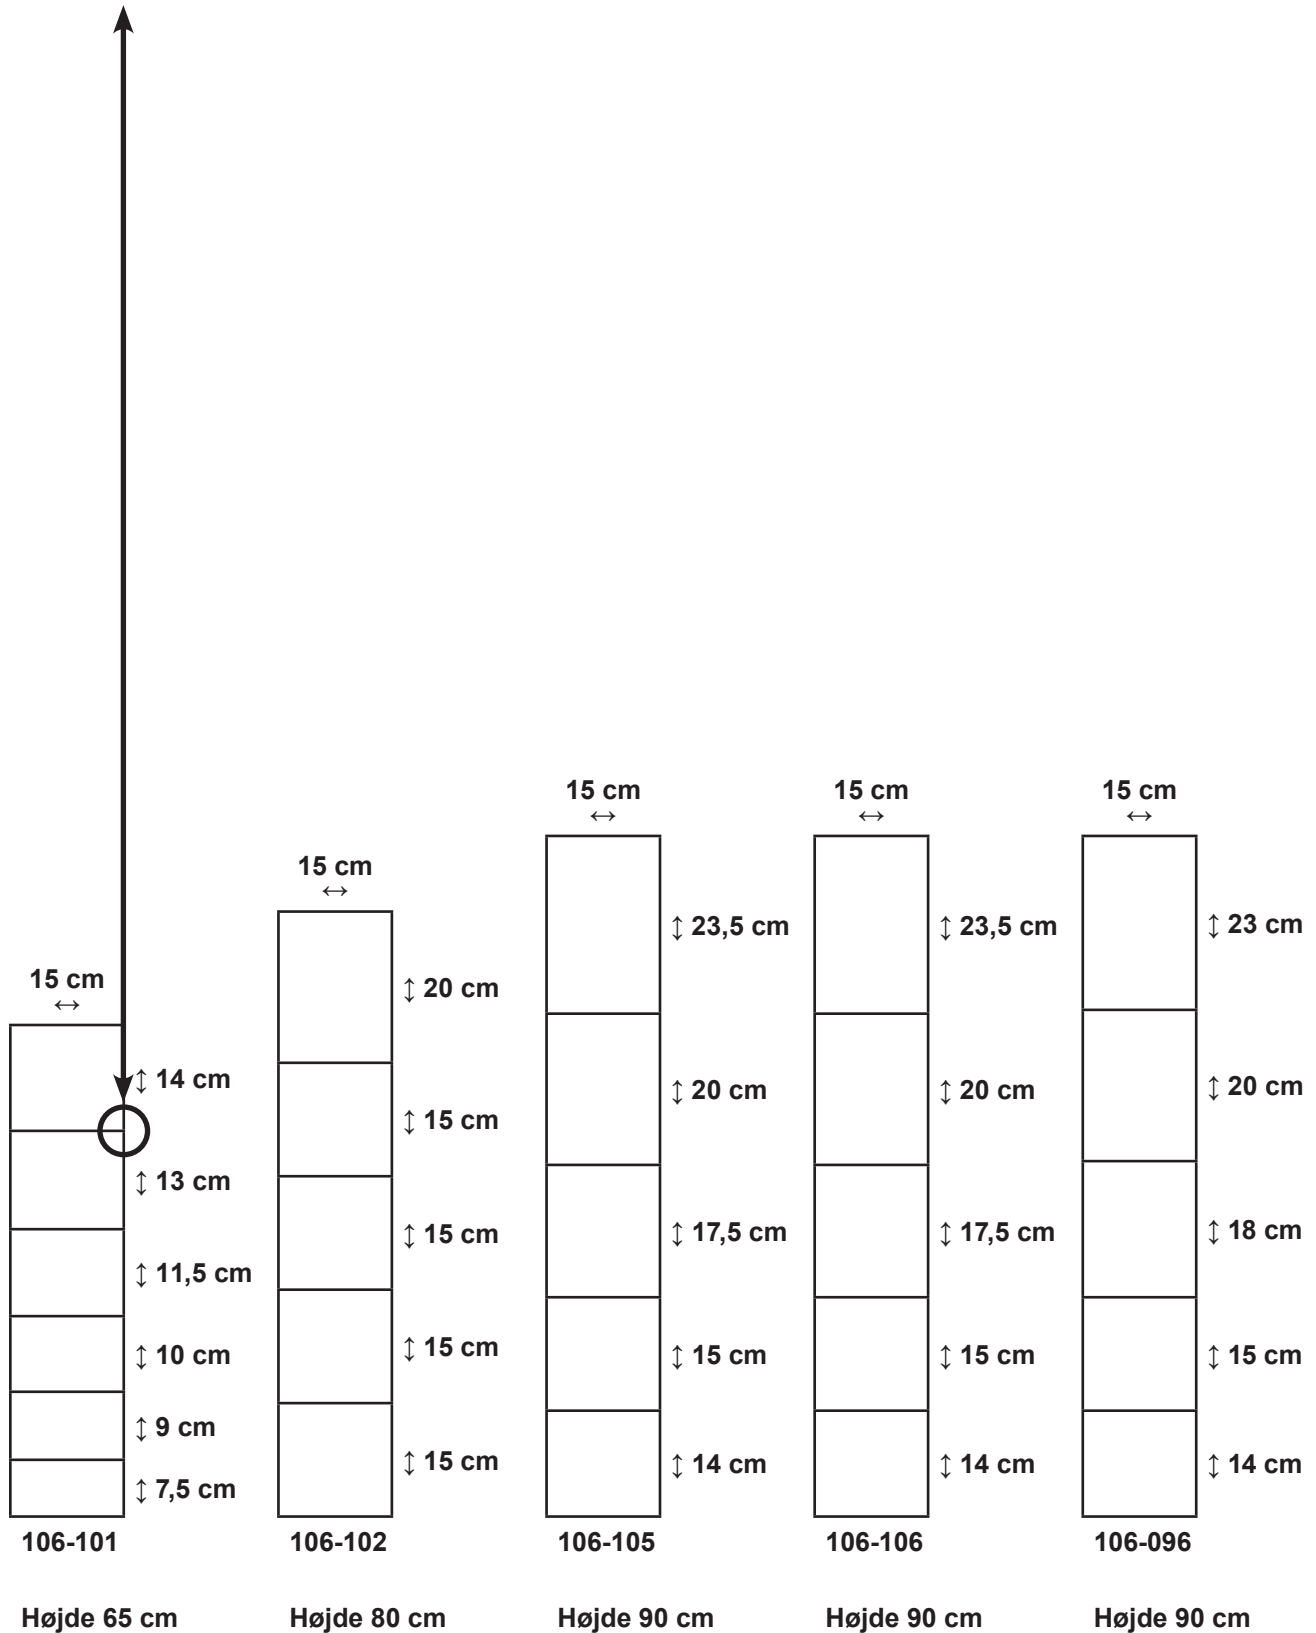

Stålgærde knyttet
er i samtlige kryds
samlet ved knytning.

Stålgærde knyttet

er i samtlige kryds samlet ved knytning.

106-097

Højde 90 cm

106-110

Højde 100 cm

106-117

Højde 100 cm

106-114

Højde 100 cm

106-113

Højde 100 cm

Stålgærde knyttet

er i samtlige kryds samlet ved knytning.

106-144

106-150

106-128

106-155

Højde 160 cm

Højde 160 cm

Højde 170 cm

Højde 180 cm