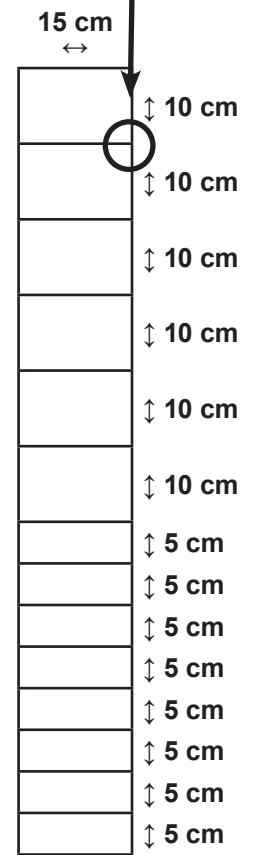

Stålgærde knyttet
er i samtlige kryds
samlet ved knytning.

Stålgærde knyttet

er i samtlige kryds samlet ved knytning.

106-097

Højde 90 cm

106-110

Højde 100 cm

106-117

Højde 100 cm

106-114

Højde 100 cm

106-113

Højde 100 cm

Stålgærde knyttet

er i samtlige kryds samlet ved knytning.

106-144

106-150

106-128

106-155

Højde 160 cm

Højde 160 cm

Højde 170 cm

Højde 180 cm