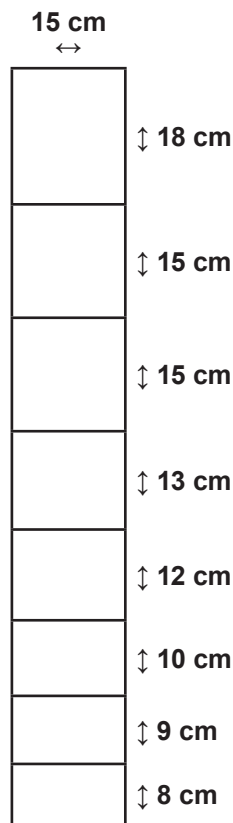

Stålgærde knyttet
er i samtlige kryds
samlet ved knytning.

Stålgærde knyttet

er i samtlige kryds samlet ved knytning.

106-097

Højde 90 cm

106-110

Højde 100 cm

106-117

Højde 100 cm

106-114

Højde 100 cm

106-113

Højde 100 cm

Stålgærde knyttet

er i samtlige kryds samlet ved knytning.

106-144

106-150

106-128

106-155

Højde 160 cm

Højde 160 cm

Højde 170 cm

Højde 180 cm