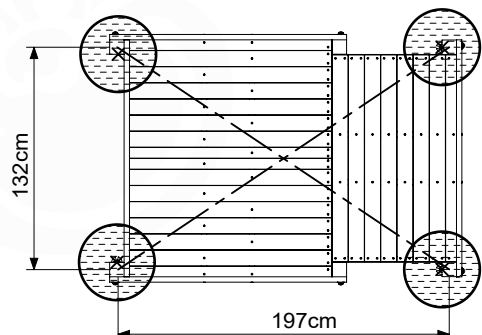

15 Swing Frame / Climb Frame

16

+

16

1-Swing Module / 2-Swing Module
457_101
457_102

+

16

1-Climb Module / 2-Climb Module
457_105
457_106

16 Ground Anchors

GA11

Parts:

Assembly Package Tower
194_300 + 194_600

Tower Anchors - PDS-GA11 - 22/02/2022 - V1.1