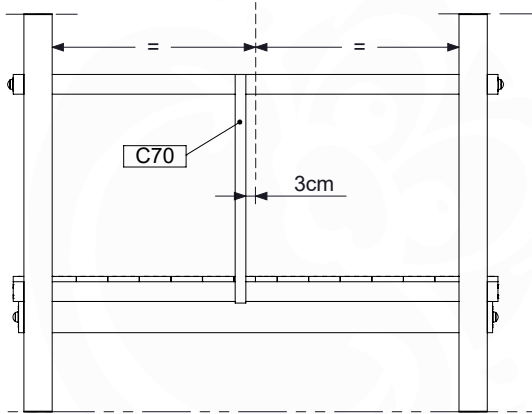

19-1

DL_Fireman's Pole 70 - P06 UL - 6-4-2022 - v1