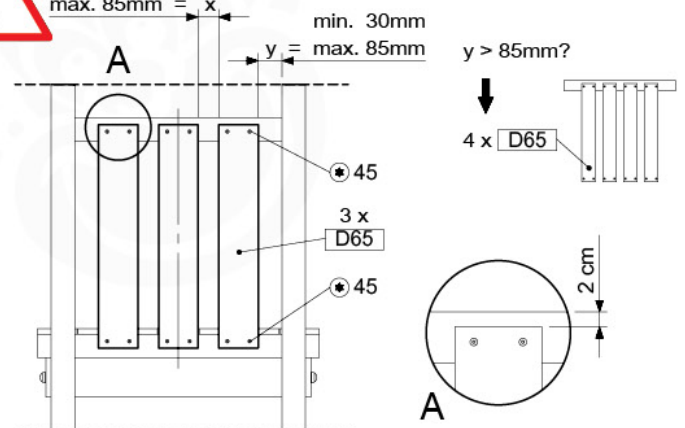

min. 30mm
max. 85mm = x