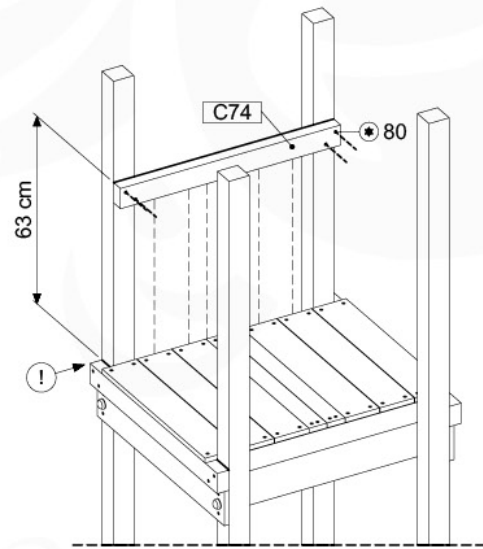

$$\frac{a - 0,5 \text{ cm}}{2} = b$$

05 Balustrade

1-T

1-U

Banier - 600 - 12-12-2019 - v0.1

1-T

min. 30mm
max. 85mm = x

1-U