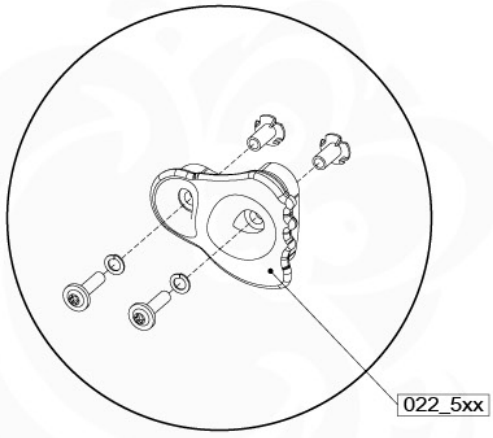

45

4-7 x D74

Rockwall - s01 - 12-12-2019 - v0.1

1-U

U

< 8,5 cm

45

4-7 x D74

a =	D74
90 - 99 mm	6 x
100 - 124 mm	5 x
125 - 145 mm	4 x

125 cm

D74

a

cm

145 cm

a =	D74
90 - 99 mm	7 x
100 - 124 mm	6 x
125 - 145 mm	5 x

2

3

07 2-Step Ladder

1-T

1-U

1-T

1-U

TwoStep-Ladder - 100 - 21-11-2019 - v0

TwoStep-Ladder - 101 - 21-11-2019 - v0