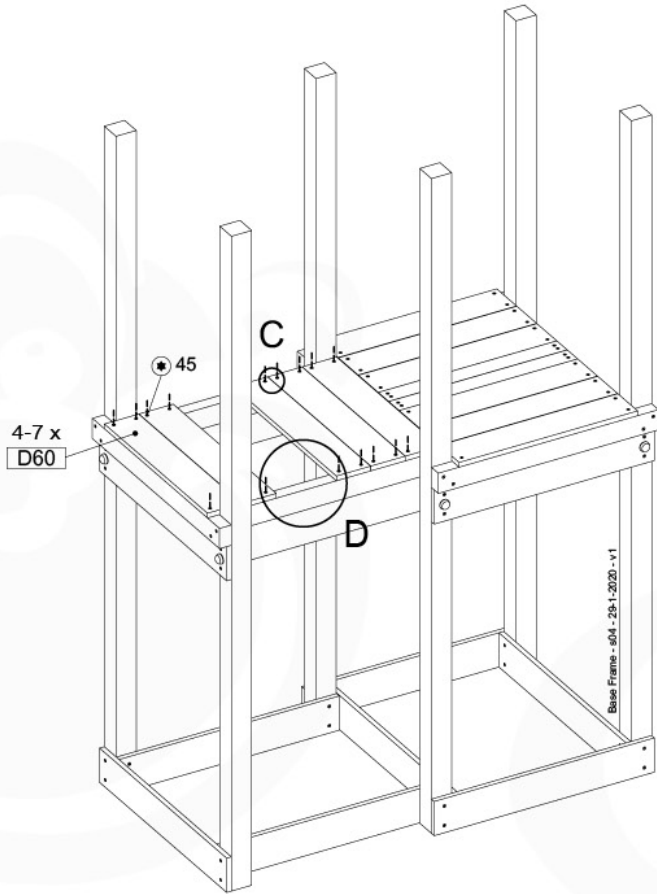

$$\frac{a - 0,5 \text{ cm}}{2} = b$$

05 Balustrade

1-T

1-U

Banier - 600 - 12-12-2019 - v0.1

1-T

min. 30mm
max. 85mm = x

1-U