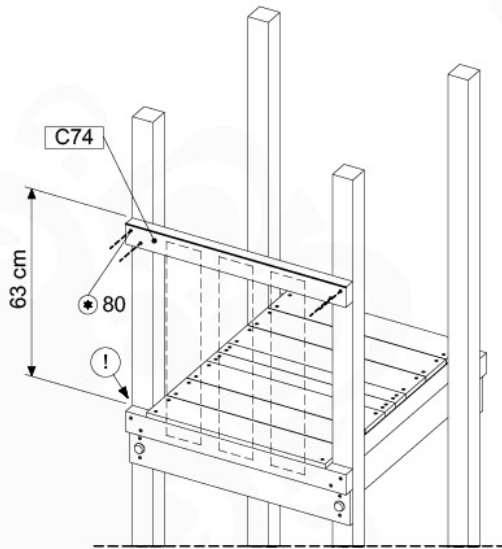

$$\frac{a - 0,5 \text{ cm}}{2} = b$$

05 Balustrade

1-T

1-U

Banier - 600 - 12-12-2019 - v0.1

1-T

min. 30mm
max. 85mm = x

1-U