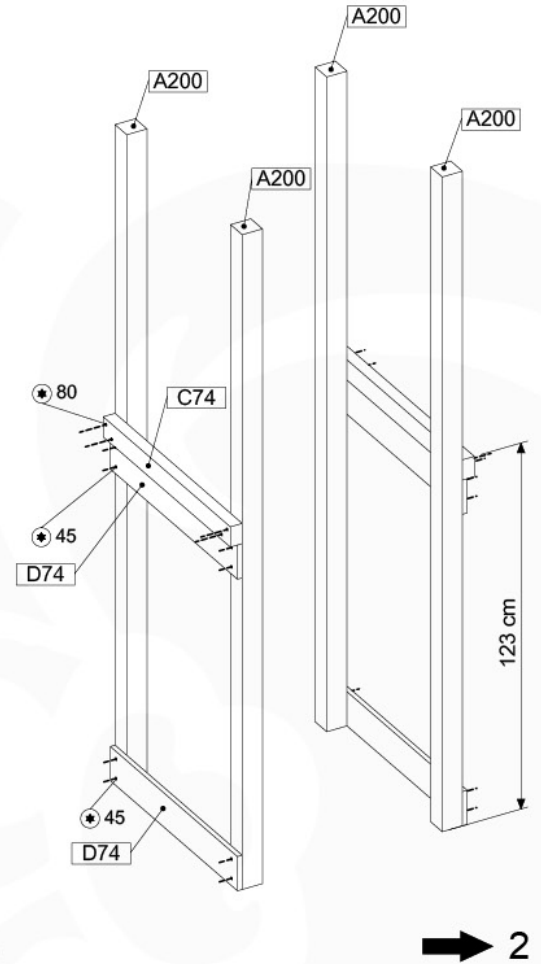

Base Tower - 601bc - 26-1-2020 - v1