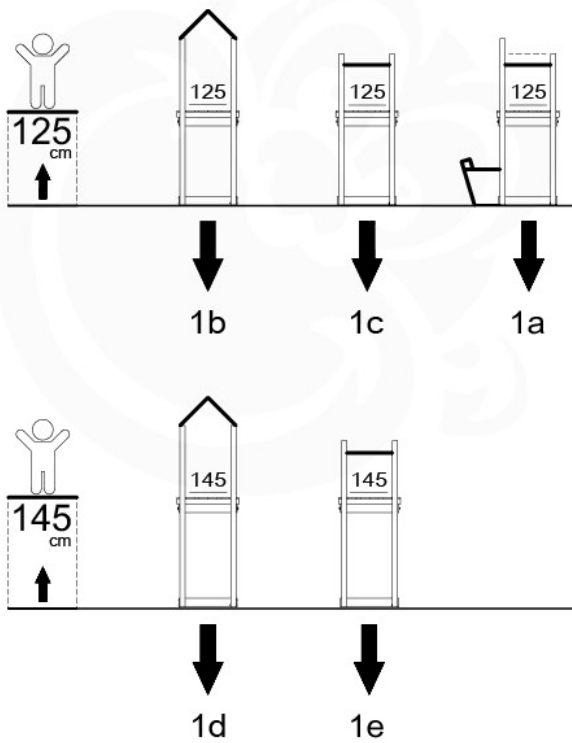

Timber

603_202

L

<p>A</p> 	<p>A220 219cm - 220cm 4 x A200 199cm - 200cm 2 x A123 122cm - 123cm 1 x</p>
<p>C</p> 	<p>C74 73cm - 74cm 14 x</p>
<p>D</p> 	<p>D74 73cm - 74cm 24 - 26 x D65 64cm - 65cm 9 - 12 x D60 59cm - 60cm 12 - 19 x D56 50.5cm - 56cm 2 x</p>
	

02e

03 Base Tower

Base Tower - s00 - 28-1-2020 - v1

1

1a

Base Tower - s00 Xa - 28-1-2020 - v1

5

➔ 2

45

4-7 x D74

Rockwall - s01 - 12-12-2019 - v0.1

1-U

U

< 8,5 cm

45

4-7 x D74

a =	D74
90 - 99 mm	6 x
100 - 124 mm	5 x
125 - 145 mm	4 x

125 cm

D74

a

cm

145 cm

a =	D74
90 - 99 mm	7 x
100 - 124 mm	6 x
125 - 145 mm	5 x

2