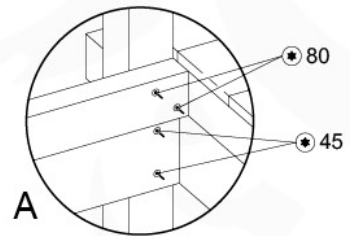

2a

Base Frame - 602 - 29-1-2020 - v1

2b

3

Base Frame - 603 - 29-1-2020 - v1