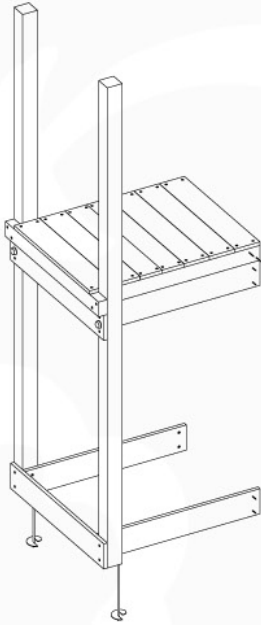

04 Base Frame