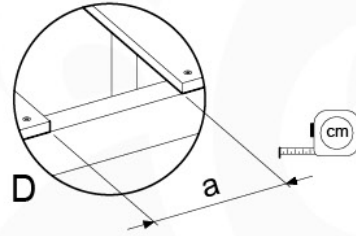

$$\frac{a - 0,5 \text{ cm}}{2} = b$$

05 Balustrade

1-T

1-U

Banier - 600 - 12-12-2019 - v0.1

1-T

min. 30mm
max. 85mm = x

1-U