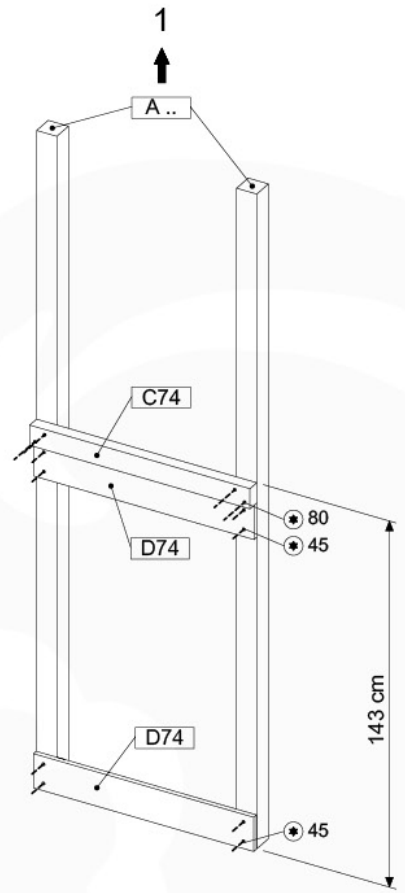

2a

Base Frame - 602 - 29-1-2020 - v1

2b

3

Base Frame - 603 - 29-1-2020 - v1