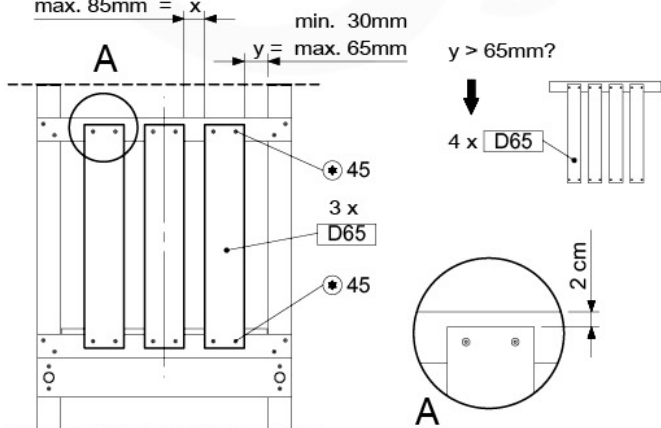

$$\frac{a - 0,5 \text{ cm}}{2} = b$$

05 Balustrade

1-T

1-U

Banier - 600 - 12-12-2019 - v0.1

1-T

min. 30mm
max. 85mm = x

1-U