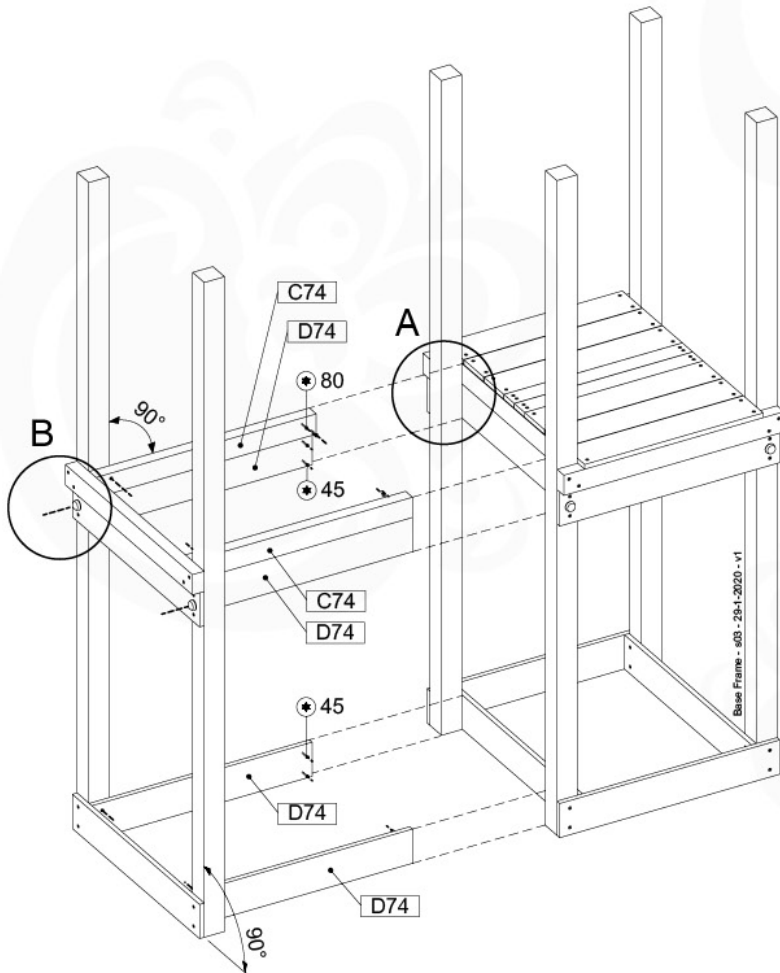

3

Base Frame - 603 - 29-1-2020 - v1