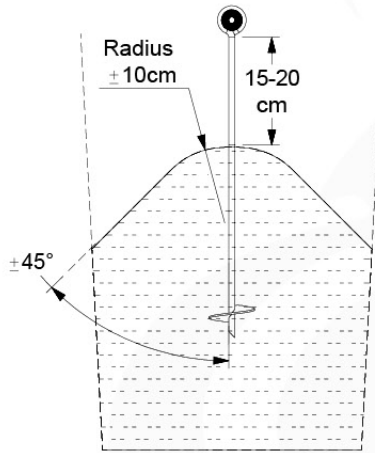

1.

SAFETY

2.

24h

3.