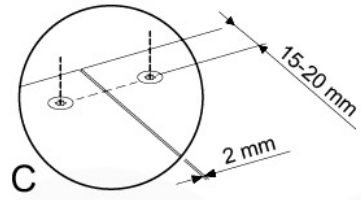

$$\frac{a - 0,5 \text{ cm}}{2} = b$$

05 Balustrade

1-T

1-U

Banier - 600 - 12-12-2019 - v0.1

1-T

min. 30mm
max. 85mm = x

1-U