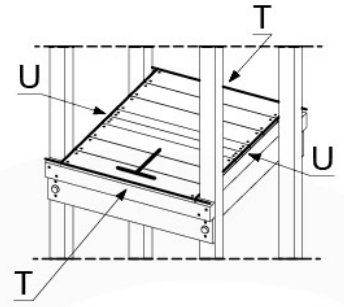

$$\frac{a - 0,5 \text{ cm}}{2} = b$$

05 Balustrade

1-T

1-U

Banier - 600 - 12-12-2019 - v0.1

1-T

min. 30mm
max. 85mm = x

1-U