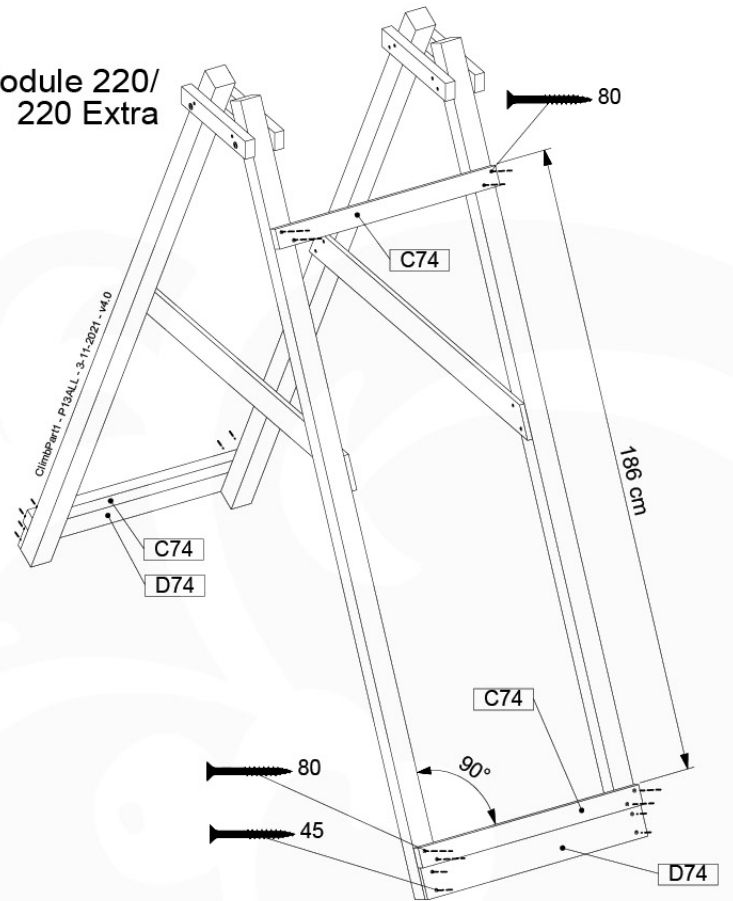

45

4-7 x D74

Rockwall - s01 - 12-12-2019 - v0.1

1-U

U

< 8,5 cm

45

4-7 x D74

06-2

06-3

06-4

Climb Module 200

Climb Module 220 / 220 Extra

06-5

Climb Module 200

Climb Module 220 / 220 Extra