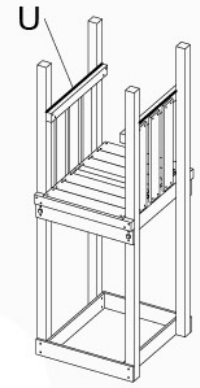

1b

1c

Base Tower - 601bc - 26-1-2020 - v1

1d

1e

Base Tower - 601de - 26-1-2020 - v1

2

3

04 Base Frame

1

2a

Base Frame - 602 - 29-1-2020 - v1

2b

3

Base Frame - 603 - 29-1-2020 - v1

4

$$\frac{a - 0,5 \text{ cm}}{2} = b$$

05 Balustrade

1-T

1-U

Banier - 600 - 12-12-2019 - v0.1

1-T

min. 30mm
max. 85mm = x

1-U