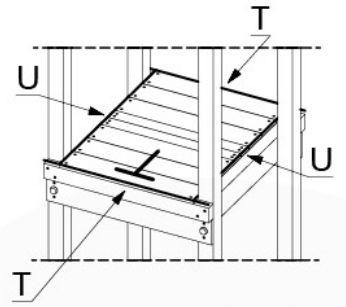

06 Rockwall