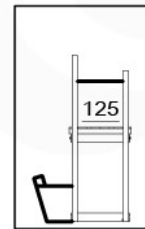

Timber

603_202

L

<p>A</p> 	<p>A220 219cm - 220cm 4 x A200 199cm - 200cm 2 x A123 122cm - 123cm 1 x</p>
<p>C</p> 	<p>C74 73cm - 74cm 14 x</p>
<p>D</p> 	<p>D74 73cm - 74cm 24 - 26 x D65 64cm - 65cm 9 - 12 x D60 59cm - 60cm 12 - 19 x D56 50.5cm - 56cm 2 x</p>
	

02e

03 Base Tower

Base Tower - s00 - 28-1-2020 - v1

1

1a

Base Tower - s00 Xa - 28-1-2020 - v1

5

➔ 2

1b

1c

Base Tower - 601bc - 26-1-2020 - v1

1d

1e

Base Tower - 601de - 26-1-2020 - v1

2

3