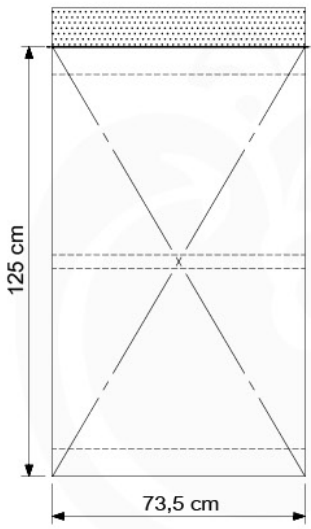

7

Canvas sheet 73,5 x 136,5 cm