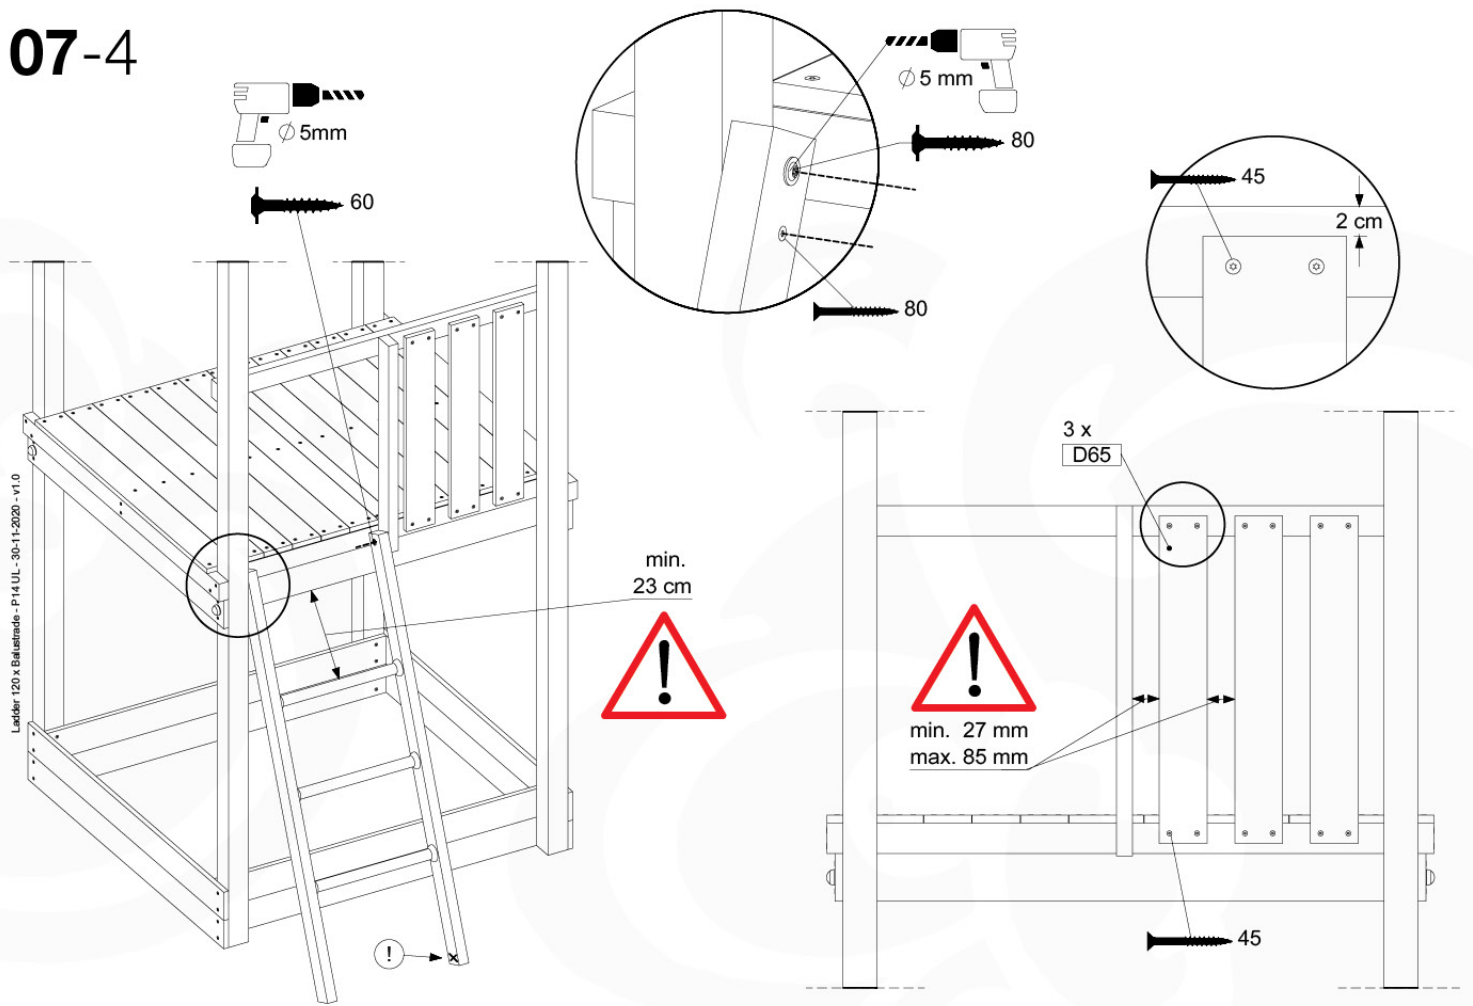

Ladder 120 x Balustrade - P02 UL - 30-11-2020 - v1.0

Model: NL-Ladder_2_1

07-1

Ladder 120 x Balustrade - P06 125 - 30-11-2020 - v1.0

07-2

07-3

07-4

07-5