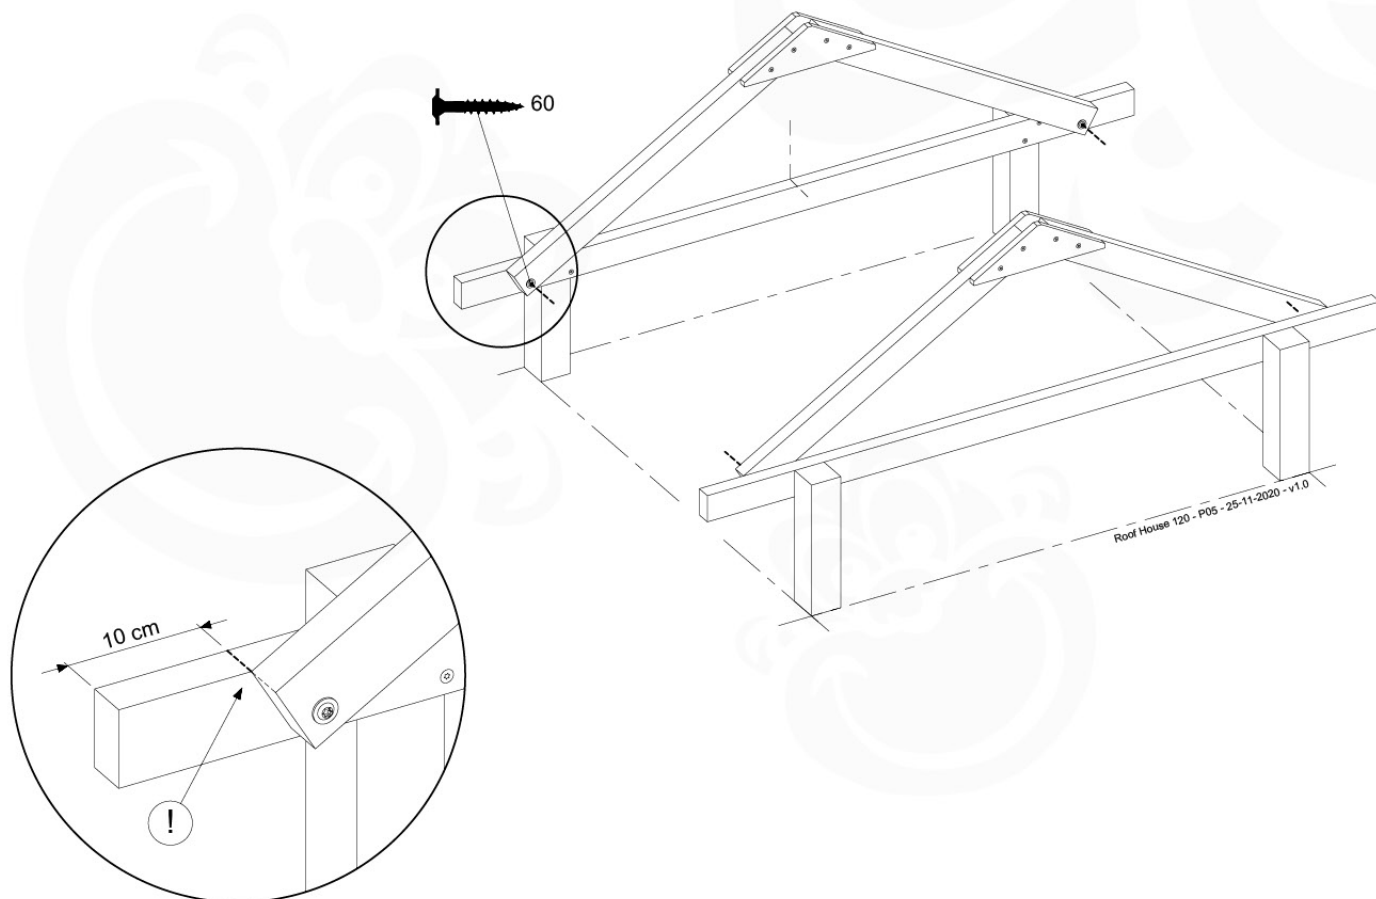

Roof House 120 - P102 - 25-11-2020 - v1.0

www.jungle gym.com

06-1

06-2

06-3

06-4

06-5

06-6