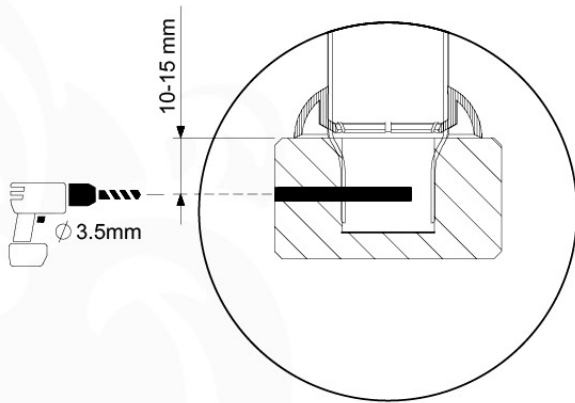

Ladder 120 x Balustrade - P02 UL - 30-11-2020 - v1.0

Model: NL-Ladder_2_1

07-1

Ladder 120 x Balustrade - P06 125 - 30-11-2020 - v1.0

07-2

07-3

07-4

07-5