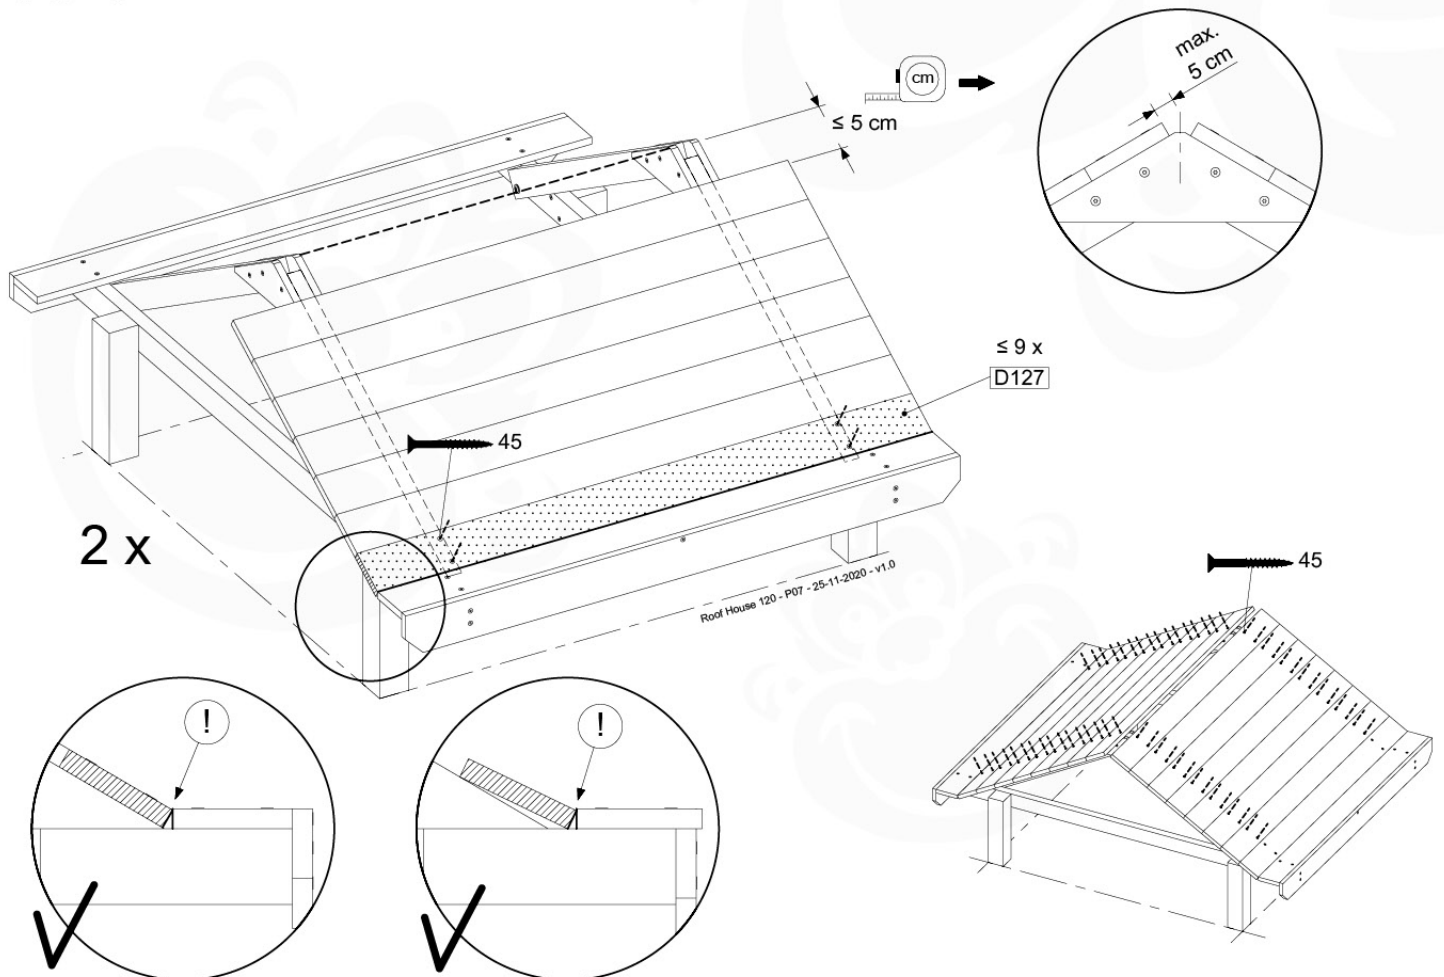

Roof House 120 - P102 - 25-11-2020 - v1.0

www.jungle gym.com

06-1

06-2

06-3

06-4

06-5

06-6