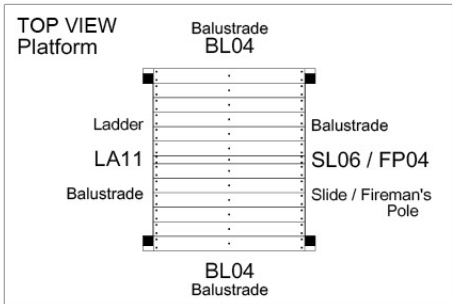

Part 2

Assembly

Instructions

Jungle House 2.1

801_126

HOUSE 2.1
701_126

Jungle Gym

BACKYARD PLAYGROUNDS

since 1988

EN. Warnings. Only for domestic use. Maximum number of users is 6. **DE.** Achtung. Nur für den Hausgebrauch. Maximale Benutzerzahl: 6. **FR.** Attention. Réservé à un usage familial. Le nombre maximal d'utilisateurs est de 6. **NL.** Waarschuwingen. Uitsluitend voor huishoudelijk gebruik. Het maximale aantal gebruikers is 6. **BG.** Внимание. За употреба само в домашни условия. Максималният брой потребители е 6. **CS.** Varování. Jen pro domácí použití. Maximální počet uživatelů je 6. **DA.** Advarsel. Kun til privat brug. Maksimum antal brugere er 6. **EL.** Προειδοποίηση. Μόνο για οικιακή χρήση. Μέγιστος αριθμός χρηστών 6. **ES.** Advertencias. Solo para uso doméstico. Número máximo de usuarios: 6. **ET.** Hoiatused. Ainult koduseks kasutamiseks. Maksimaalne kasutajate arv on 6. **FI.** Varoitukset. Ainoastaan kotikäyttöön. Käyttäjää yhteensä enintään 6. **HR.** Upozorenja. Samo za kućansku uporabu. Maksimalan broj korisnika je 6. **HU.** Figyelmeztetések. Csak otthoni használatra! A használók max. száma: 6. **IS.** Varnaðarorð. Eingöngu fyrir einkanothun í heimahúsum og á einkalóðum. Hámarksfjöldi notenda er 6. **IT.** Avvertenze. Solo per uso domestico. Massimo numero di utenti è 6. **LT.** Įspėjimai. Tik buitnam naudojimui. Maksimalus naudotojų skaičius 6. **LV.** Brīdinājumi. Izmantoj tikai mājās. Maksimālais lietotāju skaits ir 6. **NO.** Advarsel. Kun for privat bruk. Maksimalt antall brukere er 6. **PL.** Ostrzeżenia. Wyłącznie do użytku domowego. Maksymalna liczba użytkowników to 6. **PT.** Avisos. Apenas para uso doméstico. O número máximo de utilizadores é 6. **RO.** Avertismente. Numai pentru uz domestic. Numărul maxim de utilizatori este 6. **RU.** Предостережения. Только для домашнего использования. Максимальное количество пользователей - 6. **SK.** Upozornenia. Iba na domáce použitie. Maximálne množstvo osôb je 6. **SL.** Opozorila. Samo za domačo uporabo. Maksimalno število uporabnikov je 6. **SR.** Upozorenja. Samo za kućnu upotrebu. Maksimalan broj korisnika je 6. **SV.** Varningar. Endast för hemmabruk. Det maximala antalet användare är 6. **TR.** Uyarılar. Sadece ev kullanımı için. Maksimum kullanıcı sayısı 6.