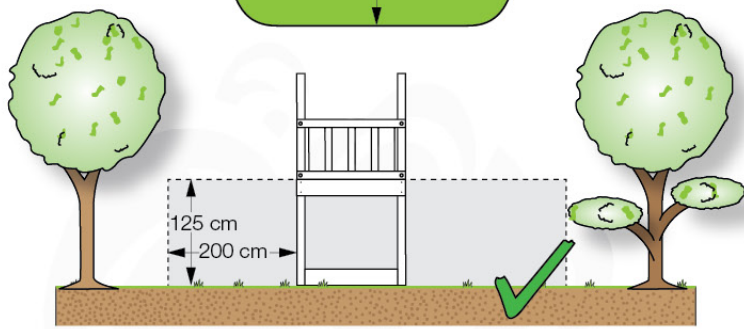

02 Safe Playground

02-1

02-2

02-3

02-4

02-5