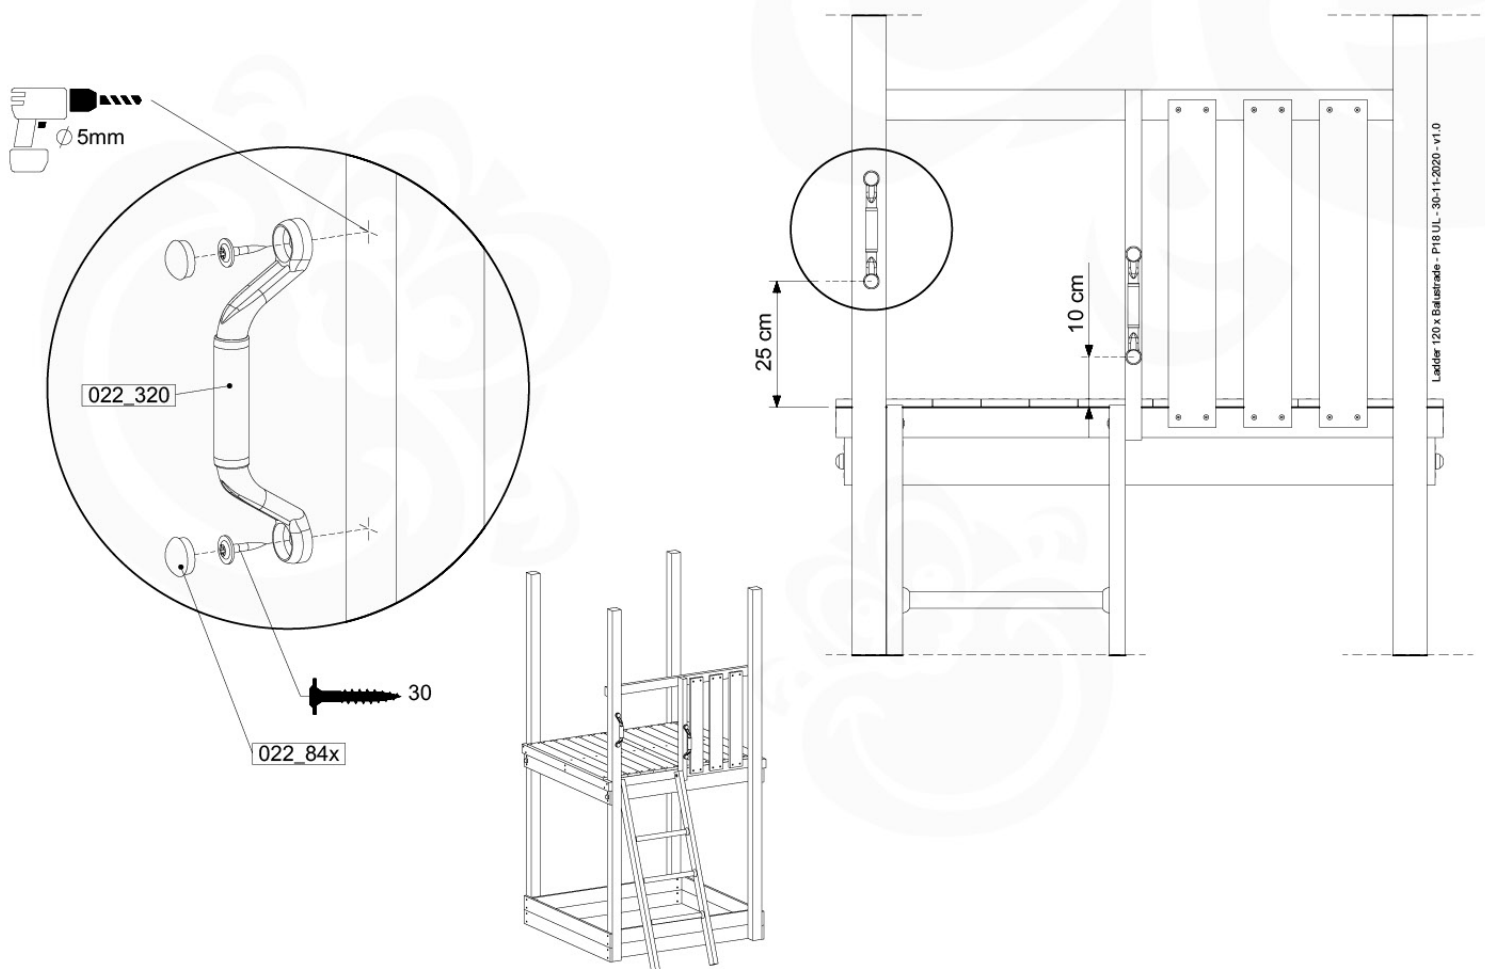

Ladder 120 x Balustrade - P02 UL - 30-11-2020 - v1.0

Model: NL-Ladder_2_1

07-1

Ladder 120 x Balustrade - P06 125 - 30-11-2020 - v1.0

07-2

07-3

07-4

07-5