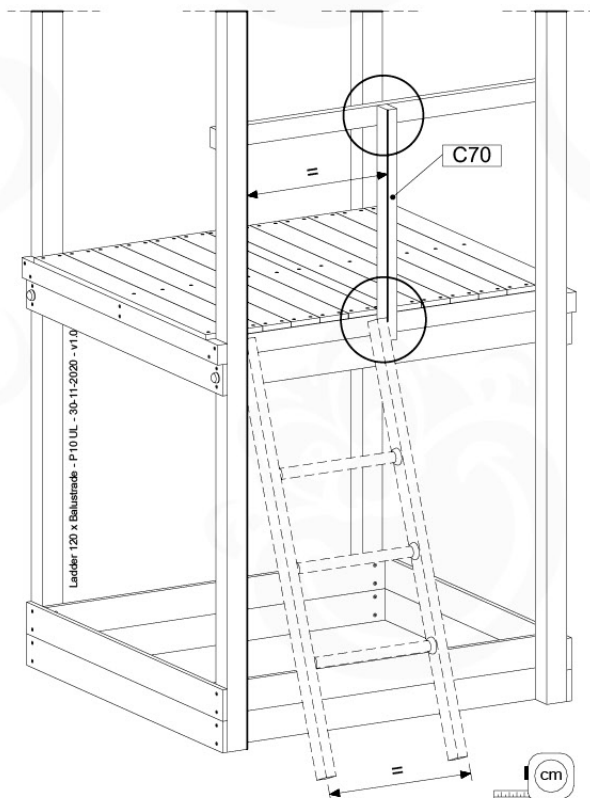

Ladder 120 x Balustrade - P02 UL - 30-11-2020 - v1.0

Model: NL-Ladder_2_1

07-1

Ladder 120 x Balustrade - P06 125 - 30-11-2020 - v1.0

07-2

07-3

07-4

07-5