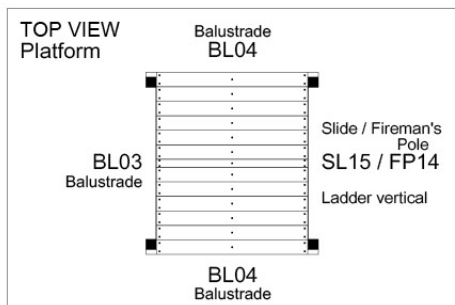

Part 2

Assembly

Instructions

Jungle Home 2.1

801_128

HOME 2.1
701_128

Jungle Gym

BACKYARD PLAYGROUNDS

since 1988

EN. Warnings. Only for domestic use. Maximum number of users is 6. **DE.** Achtung. Nur für den Hausgebrauch. Maximale Benutzerzahl: 6. **FR.** Attention. Réserve à un usage familial. Le nombre maximal d'utilisateurs est de 6. **NL.** Waarschuwingen. Uitsluitend voor huishoudelijk gebruik. Het maximale aantal gebruikers is 6. **BG.** Внимание. За употреба само в домашни условия. Максималният брой потребители е 6. **CS.** Varování. Jen pro domácí použití. Maximální počet uživatelů je 6. **DA.** Advarsel. Kun til privat brug. Maksimum antal brugere er 6. **EL.** Προειδοποίησης. Μόνο για οικιακή χρήση. Μέγιστος αριθμός χρηστών 6. **ES.** Advertencias. Solo para uso doméstico. Número máximo de usuarios: 6. **ET.** Hoiatused. Ainult koduseks kasutamiseks. Maksimaalne kasutajate arv on 6. **FI.** Varoitukset. Ainoastaan kotikäyttöön. Käyttäjää yhteensä enintään 6. **HR.** Upozorenja. Samo za kućansku uporabu. Maksimalan broj korisnika je 6. **HU.** Figyelmeztetések. Csak otthoni használatra! A használók max. száma: 6. **IS.** Varnaðarorð. Eingöngu fyrir einkanothun í heimahúsum og á einkalóðum. Hámarksfjöldi notenda er 6. **IT.** Avvertenze. Solo per uso domestico. Massimo numero di utenti è 6. **LT.** Įspėjimai. Tik buitnam naudojimui. Maksimalus naudotojų skaičius 6. **LV.** Brīdinājumi. Izmantoj tikai mājās. Maksimālais lietotāju skaits ir 6. **NO.** Advarsel. Kun for privat bruk. Maksimalt antall brukere er 6. **PL.** Ostrzeżenia. Wyłącznie do użytku domowego. Maksymalna liczba użytkowników to 6. **PT.** Avisos. Apenas para uso doméstico. O número máximo de utilizadores é 6. **RO.** Avertismente. Numai pentru uz domestic. Numărul maxim de utilizatori este 6. **RU.** Предостережения. Только для домашнего использования. Максимальное количество пользователей - 6. **SK.** Upozornenia. Iba na domáce použitie. Maximálne množstvo osôb je 6. **SL.** Opozorila. Samo za domačo uporabo. Maksimalno število uporabnikov je 6. **SR.** Upozorenja. Samo za kućnu upotrebu. Maksimalan broj korisnika je 6. **SV.** Varningar. Endast för hemmabruk. Det maximala antalet användare är 6. **TR.** Uyarılar. Sadece ev kullanımı için. Maksimum kullanıcı sayısı 6.