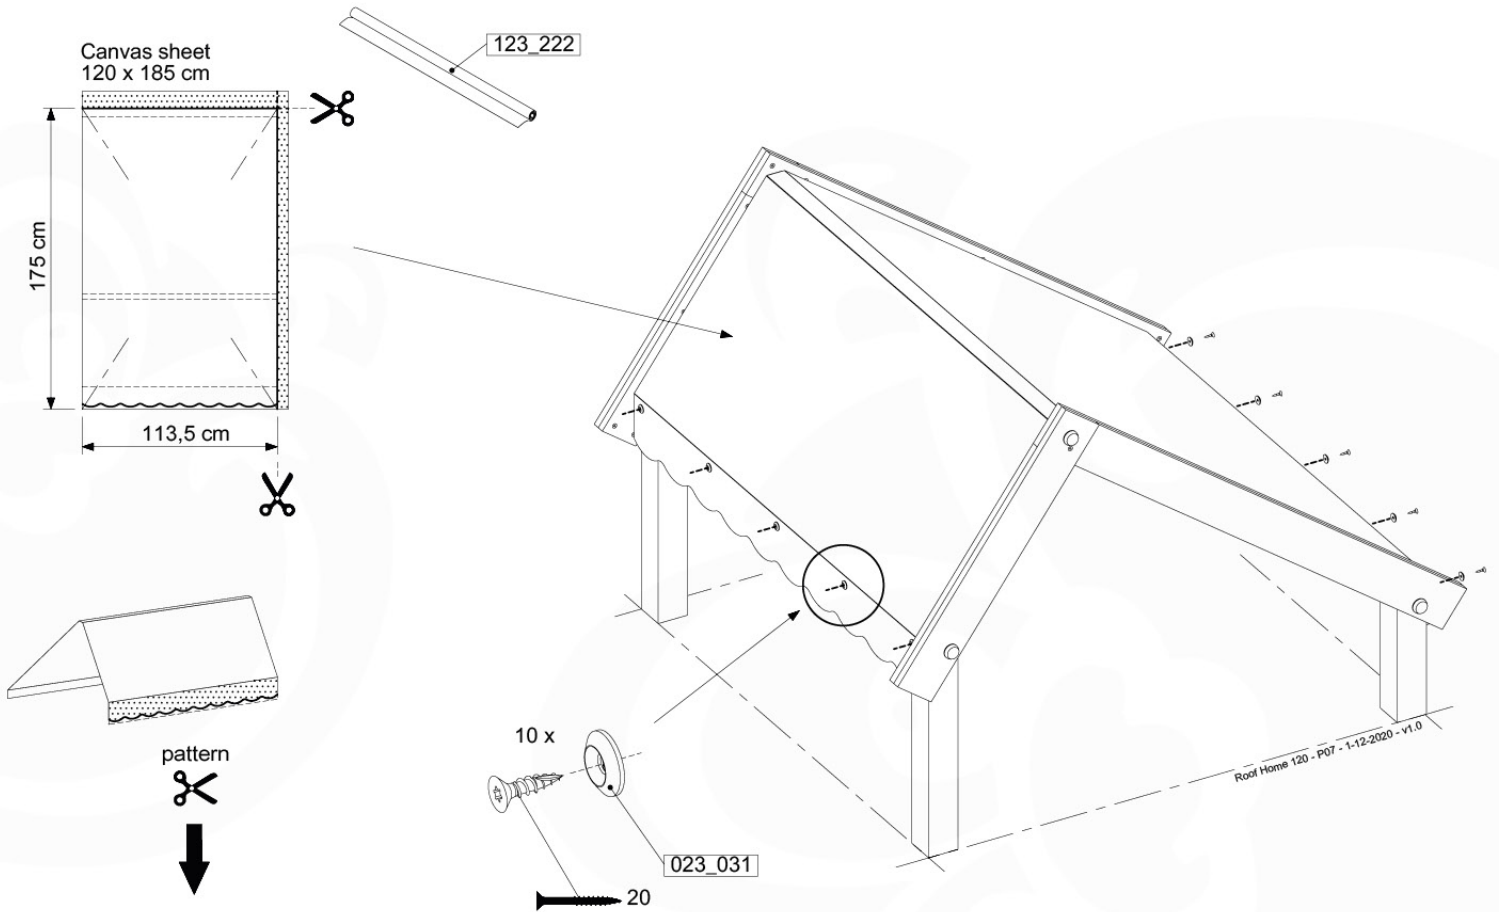

07-5

07-6

Roof Home 120 - P08 - 1-12-2020 - v1.0