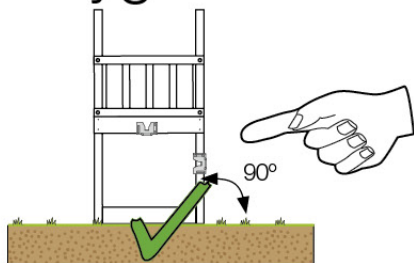

02 Safe Playground

02-1