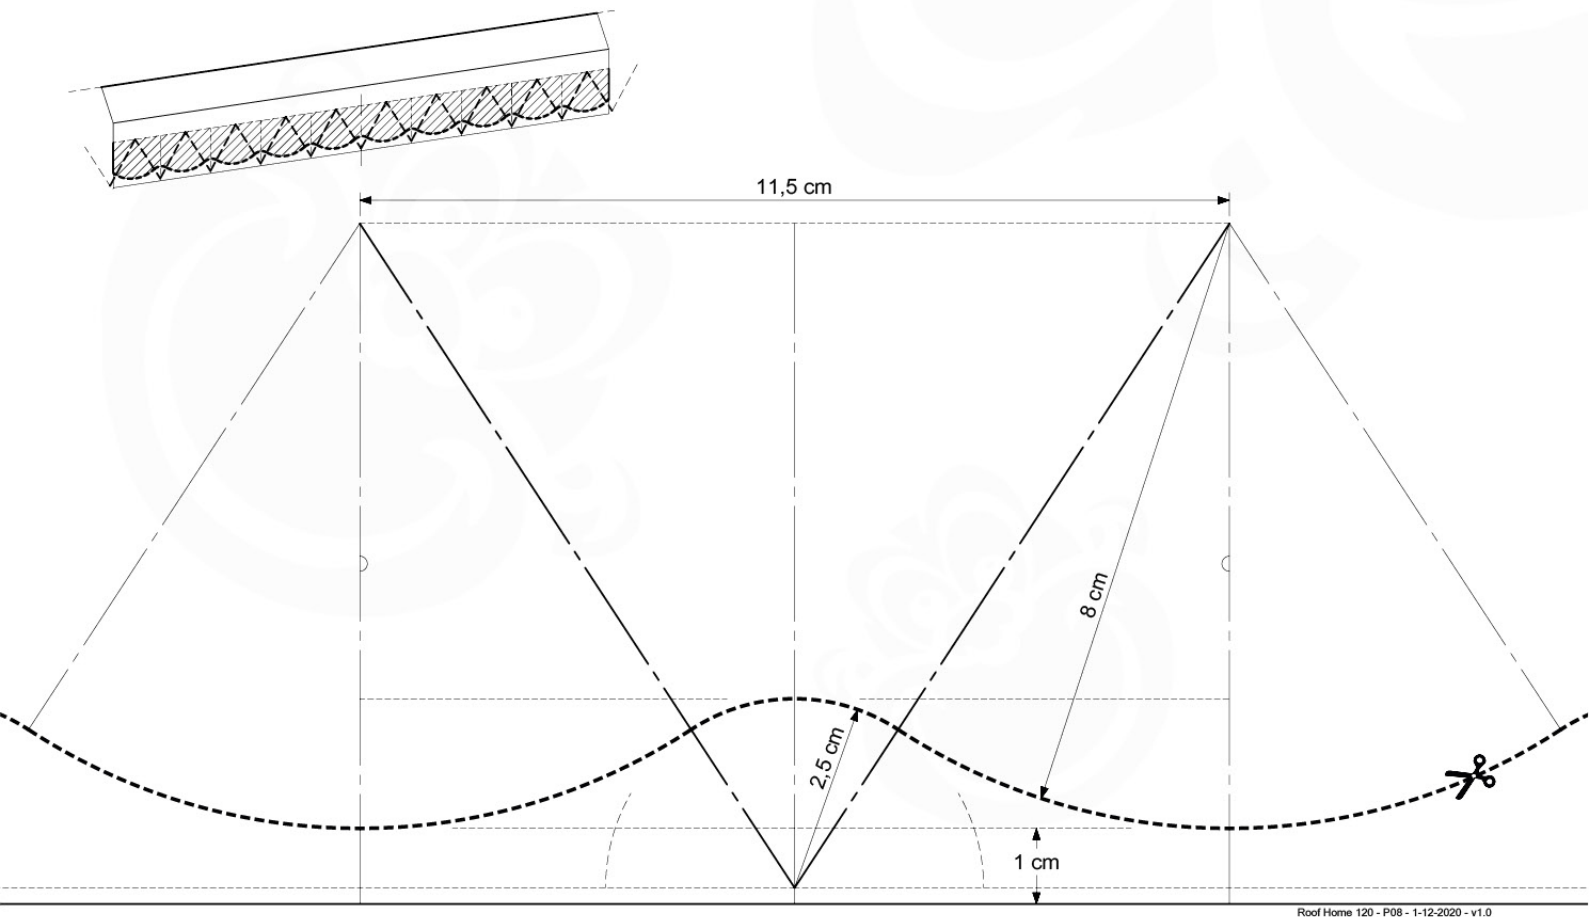

07-6

Roof Home 120 - P08 - 1-12-2020 - v1.0