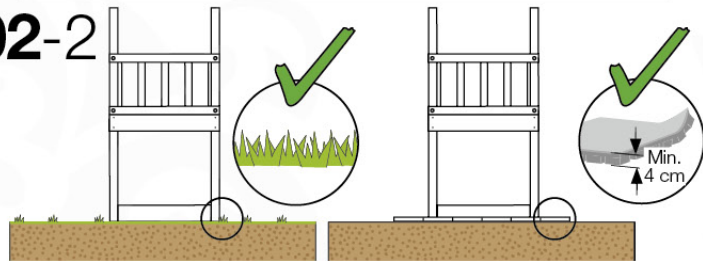

02 Safe Playground

02-1

02-2

02-3

02-4

02-5