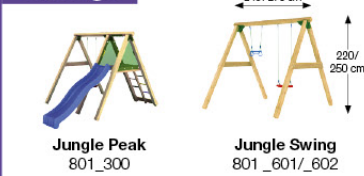

Convert 120 for OLmodules - P06 TCASA - 30-11-2020 - v1.0

15-1

Convert 120 for OLmodules - P06 T - 30-11-2020 - v1.0

Playtowers

Playhouses

Modules

Links

Swings