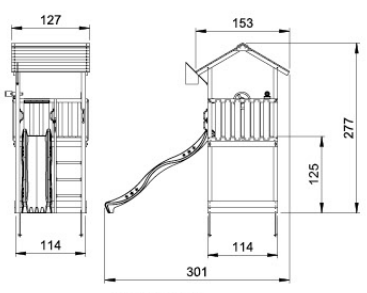

Part 2

Assembly

Instructions

Jungle Casa 2.1

801_129

CASA 2.1
701_129

Jungle Gym

BACKYARD PLAYGROUNDS

since 1988

EN. Warnings. Only for domestic use. Maximum number of users is 6. **DE.** Achtung. Nur für den Hausgebrauch. Maximale Benutzerzahl: 6. **FR.** Féservé à un usage familial. Le nombre maximal d'utilisateurs est de 6. **NL.** Waarschuwingen. Uitsluitend voor huishoudelijk gebruik. Het maximale aantal gebruikers is 6. **BG.** Внимание. За употреба само в домашни условия. Максималният брой потребители е 6. **CS.** Varování. Jen pro domácí použití. Maximální počet uživatelů je 6. **DA.** Advarsel. Kun til privat brug. Maksimum antal brugere er 6. **EL.** Προειδοποίηση. Μόνο για οικιακή χρήση. Μέγιστος αριθμός χρηστών 6. **ES.** Advertencias. Solo para uso doméstico. Número máximo de usuarios: 6. **ET.** Hoiatused. Ainult koduseks kasutamiseks. Maksimaalne kasutajate arv on 6. **FI.** Varoitukset. Ainoastaan kotikäyttöön. Käyttäjää yhteensä enintään 6. **HR.** Upozorenja. Samo za kućansku uporabu. Maksimalan broj korisnika je 6. **HU.** Figyelmeztetések. Csak otthoni használatra! A használók max. száma: 6. **IS.** Varnaðarorð. Engöngu fyrir einkanotkun í heimahúsum og á einkalóðum. Hámarksföldi notenda er 6. **IT.** Avvertenze. Solo per uso domestico. Massimo numero di utenti è 6. **LT.** Įspėjimai. Tik butiniam naudojimui. Maksimalus naudotojų skaičius 6. **LV.** Brīdinājumi. Izmantoj tikai mājās. Maksimālais lietotāju skaits ir 6. **NO.** Advarsel. Kun for privat bruk. Maksimalt antall brukere er 6. **PL.** Ostrzeżenia. Wyłącznie do użytku domowego. Maksymalna liczba użytkowników to 6. **PT.** Avisos. Apenas para uso doméstico. O número máximo de utilizadores é 6. **RO.** Avertismente. Numai pentru uz domestic. Numărul maxim de utilizatori este 6. **RU.** Предостережения. Только для домашнего использования. Максимальное количество пользователей - 6. **SK.** Upozornenia. Iba na domáce použitie. Maximálne množstvo osôb je 6. **SL.** Opozorila. Samo za domačo uporabo. Maksimalno število uporabnikov je 6. **SR.** Upozorenja. Samo za kućnu upotrebu. Maksimalan broj korisnika je 6. **SV.** Varningar. Endast för hemmabruk. Det maximala antalet användare är 6. **TR.** Uyarılar. Sadece ev kullanımı için. Maksimum kullanıcı sayısı 6.