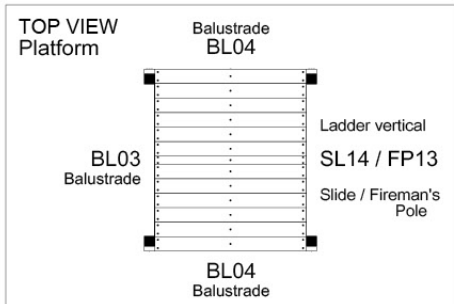

Part 2

Assembly

Instructions

Jungle Casa 2.1

801_129

CASA 2.1
701_129

Jungle Gym

BACKYARD PLAYGROUNDS

since 1988

EN. Warnings. Only for domestic use. Maximum number of users is 6. **DE.** Achtung. Nur für den Hausgebrauch. Maximale Benutzerzahl: 6. **FR.** Féservé à un usage familial. Le nombre maximal d'utilisateurs est de 6. **NL.** Waarschuwingen. Uitsluitend voor huishoudelijk gebruik. Het maximale aantal gebruikers is 6. **BG.** Внимание. За употреба само в домашни условия. Максималният брой потребители е 6. **CS.** Varování. Jen pro domácí použití. Maximální počet uživatelů je 6. **DA.** Advarsel. Kun til privat brug. Maksimum antal brugere er 6. **EL.** Προειδοποίηση. Μόνο για οικιακή χρήση. Μέγιστος αριθμός χρηστών 6. **ES.** Advertencias. Solo para uso doméstico. Número máximo de usuarios: 6. **ET.** Hoiatused. Ainult koduseks kasutamiseks. Maksimaalne kasutajate arv on 6. **FI.** Varoitukset. Ainoastaan kotikäyttöön. Käyttäjää yhteensä enintään 6. **HR.** Upozorenja. Samo za kućansku uporabu. Maksimalan broj korisnika je 6. **HU.** Figyelmeztetések. Csak otthoni használatra! A használók max. száma: 6. **IS.** Varnaðarorð. Engöngu fyrir einkanotkun í heimahúsum og á einkalóðum. Hámarksföldi notenda er 6. **IT.** Avvertenze. Solo per uso domestico. Massimo numero di utenti è 6. **LT.** Įspėjimai. Tik butiniam naudojimui. Maksimalus naudotojų skaičius 6. **LV.** Brīdinājumi. Izmantoj tikai mājās. Maksimālais lietotāju skaits ir 6. **NO.** Advarsel. Kun for privat bruk. Maksimalt antall brukere er 6. **PL.** Ostrzeżenia. Wyłącznie do użytku domowego. Maksymalna liczba użytkowników to 6. **PT.** Avisos. Apenas para uso doméstico. O número máximo de utilizadores é 6. **RO.** Avertismente. Numai pentru uz domestic. Numărul maxim de utilizatori este 6. **RU.** Предостережения. Только для домашнего использования. Максимальное количество пользователей - 6. **SK.** Upozornenia. Iba na domáce použitie. Maximálne množstvo osôb je 6. **SL.** Opozorila. Samo za domačo uporabo. Maksimalno število uporabnikov je 6. **SR.** Upozorenja. Samo za kućnu upotrebu. Maksimalan broj korisnika je 6. **SV.** Varningar. Endast för hemmabruk. Det maximala antalet användare är 6. **TR.** Uyarılar. Sadece ev kullanımı için. Maksimum kullanıcı sayısı 6.