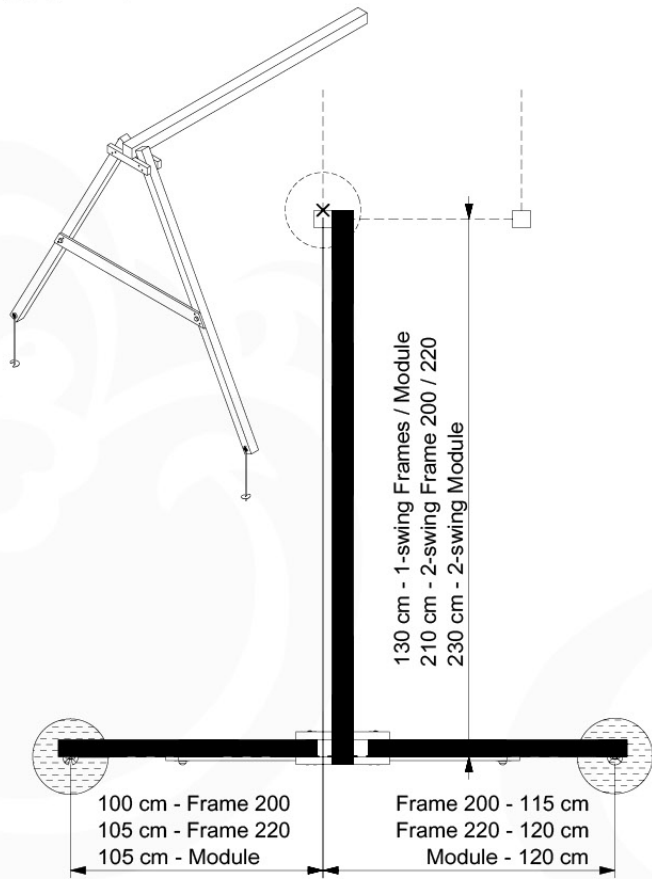

02 Timber

Frames

Modules

Jungle Swing Frame | Swing Module

		L					
		657_101 1-Swing Frame 200	657_102 2-Swing Frame 200	657_151 1-Swing Frame 220	657_152 2-Swing Frame 220	650_178 1-Swing Module	650_179 2-Swing Module
A240 A220	239cm - 240cm 219cm - 220cm	2 x	2 x	2 x	2 x		
B240 B220 B140	239cm - 240cm 219cm - 220cm 139cm - 140cm	1 x	1 x	1 x	1 x	2 x 1 x	3 x
C37	36cm - 37cm	2 x	2 x	2 x	2 x	2 x	2 x
D180 D141	179cm - 180cm 140cm - 141cm	2 x	2 x	2 x	2 x	1 x 1 x	1 x 1 x

		L	
		ø 5.0 mm	002_308 20 mm 002_219 30 mm 002_220 45 mm 002_223 80 mm
		M8	003_010
		M6	003_034
		M8	004_050 22mm
			022_845 Yellow 022_846 Blue 022_847 Green 022_848 Red
			023_031 White
			120_005 White
022_844	022_314		

06-7

06 -8

06 -9

D180
D141

07 -1

07 -2

08

09