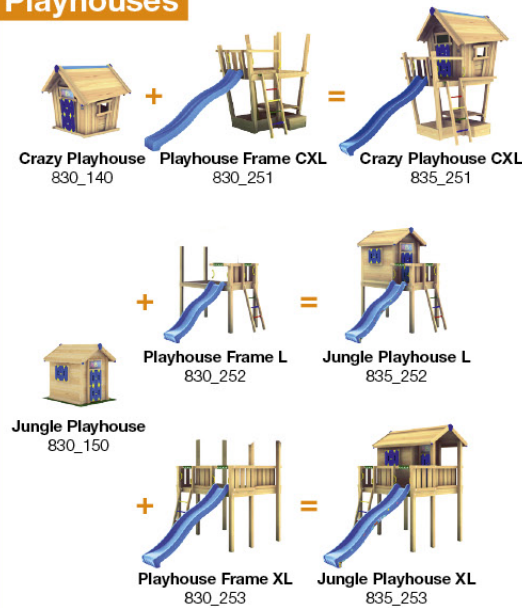

Convert 120 for OLmodules - P06 TCASA - 30-11-2020 - v1.0

15-1

Convert 120 for OLmodules - P06 T - 30-11-2020 - v1.0

Playtowers

Playhouses

Modules

Links

Swings