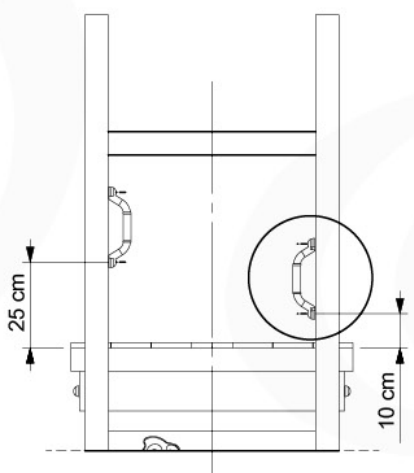

min. 30mm
max. 85mm = x

min. 30mm
max. 85mm

y > 85mm?

06 Rockwall

1-T

1-U

1-T

T

< 8,5 cm

4-7 x D74

1-U

U

< 8,5 cm

4-7 x D74

a =	D74
90 - 99 mm	6 x
100 - 124 mm	5 x
125 - 145 mm	4 x

125 cm

g

145 cm

a =	D74
90 - 99 mm	7 x
100 - 124 mm	6 x
125 - 145 mm	5 x

2

3

10 Clapboard Roof

1

2