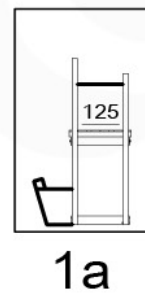

02e

03 Base Tower

Base Tower - s00 - 2b-1-2020 - v1

1

1a

Base Tower - s01 Xb - 2b-1-2020 - v1

5

➔ 2

1b

Base Tower - 601bc - 26-1-2020 - v1

1c

1d

Base Tower - 601de - 26-1-2020 - v1

1e

2

3

05 Balustrade

1-T

1-U

1-T

min. 30mm
max. 85mm = x

min. 30mm
max. 65mm

y > 65mm?

1-U

< 8,5 cm

4-7 x D74

1-U

U

< 8,5 cm

4-7 x D74

a =	D74
90 - 99 mm	6 x
100 - 124 mm	5 x
125 - 145 mm	4 x

125 cm