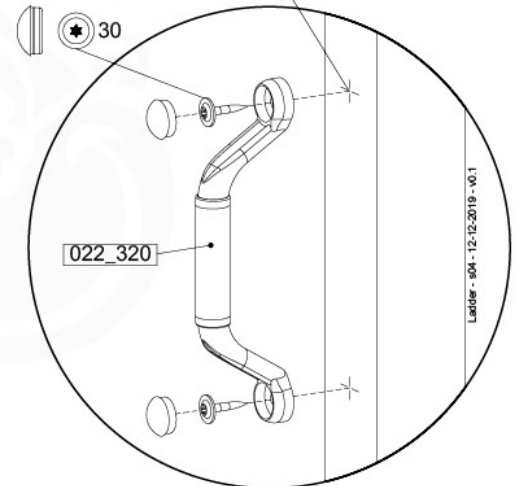

3-T

!
SAFETY
min. 23 cm
max. 28 cm

3-U

min. 23 cm
max. 28 cm

4