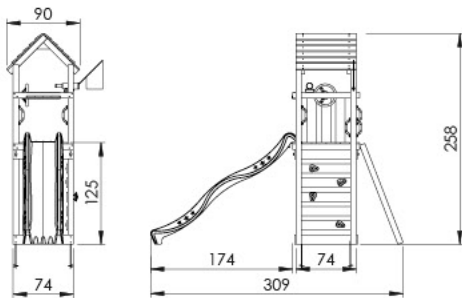

Assembly

Jungle Cocoon

802_204

Jungle Gym®
BACKYARD PLAYGROUNDS

	EN. Warnings. Only for domestic use. Maximum number of users is 4. DE. Achtung. Nur für den Hausgebrauch. Maximale Benutzerzahl: 4. FR. Attention. Réservé à un usage privé. Le nombre maximal d'utilisateurs est de 4. NL. Waarschuwingen. Uitsluitend voor huishoudelijk gebruik. Het maximale aantal gebruikers is 4. BG. Внимание. За употреба само в домашни условия. Максималният брой потребители е 4. CS. Varování. Jen pro domácí použití. Maximální počet uživatelů je 4. DA. Advarsel. Kun til privat brug. Maksimum antal brugere er 4. EL. Προειδοποιήσεις. Μόνο για οικιακή χρήση. Μέγιστος αριθμός χρηστών 4. ES. Advertencias. Sólo para uso doméstico. Número máximo de usuarios: 4. ET. Hoiatused. Ainult koduseks kasutamiseks. Maksimaalne kasutajate arv on 4. FI. Varoitukset. Ainoastaan kotikäyttöön. Käyttäjää yhteensä enintään 4. HR. Upozorenja. Samo za kućansku uporabu. Maksimalan broj korisnika je 4. HU. Figyelmeztetések. Csak otthoni használatra! A használók max. száma: 4. IS. Varnaðarorð. Engingunni fyrir einkanothun í heimahúsum og á einkalöðum. Hámarksfjöldi notenda er 4. IT. Avvertenza. Solo per uso domestico. Massimo numero di utenti è 4. LT. Įspėjimai. Tik buitiniam naudojimui. Maksimalus naudotojų skaičius 4. LV. Brīdinājumi. Izmantot tikai mājās. Maksimālais lietotāju skaits ir 4. NO. Advarsel. Kun for privat bruk. Maksimalt antall brukere er 4. PL. Ostrzeżenia. Wyłącznie do użytku domowego. Maksymalna liczba użytkowników to 4. PT. Avisos. Apenas para uso doméstico. O número máximo de utilizadores é 4. RO. Avertisments. Numai pentru uz domestic. Numărul maxim de utilizatori este 4. RU. Предостережения. Только для домашнего использования. Максимальное количество пользователей - 4. SK. Upozornenia. Iba na domáce použitie. Maximálne množstvo osôb je 4. SL. Opozorila. Samo za domačo uporabo. Maksimalno število uporabnikov je 4. SR. Upozorenja. Samo za kućnu upotrebu. Maksimalan broj korisnika je 4. SV. Varningar. Endast för hemmabruk. Det maximala antalet användare är 4. TR. Uyarılar. Sadece ev kullanımı için. Maksimum kullanıcı sayısı 4.