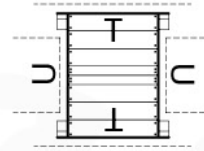

02e

03 Base Tower

Base Tower - s00 - 2b-1-2020 - v1

1

1a

Base Tower - s01 Xb - 2b-1-2020 - v1

5

➔ 2

05 Balustrade

1-T

1-U

1-T

min. 30mm
max. 85mm = x

min. 30mm
max. 65mm

y > 65mm?

1-U

min. 30mm
max. 85mm = x

min. 30mm
max. 85mm

y > 85mm?

06 Rockwall

1-T

1-U

1-T

T

< 8,5 cm

4-7 x D74

1-U

U

< 8,5 cm

4-7 x D74

a =	D74
90 - 99 mm	6 x
100 - 124 mm	5 x
125 - 145 mm	4 x

125 cm