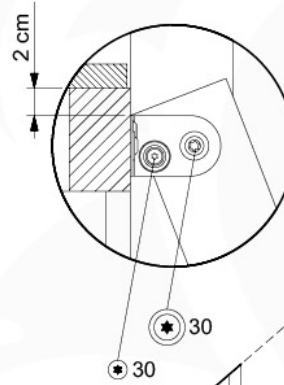

2x

40 cm

68 cm

96 cm

2

B

022-835

005_03x

022-835

1

Ladder - s01a - 12-12-2019 - v0.1

2

3-T

!
SAFETY
min. 23 cm
max. 28 cm

3-U

min. 23 cm
max. 28 cm