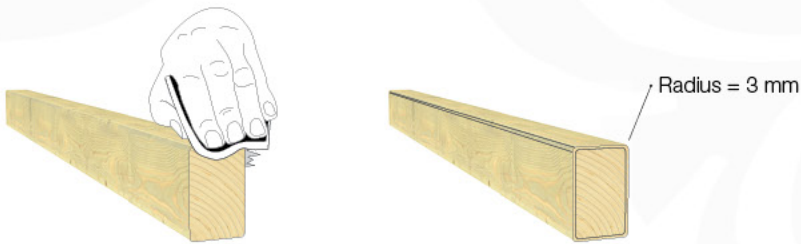

Timber Jungle Cocoon

602_204

L

A	A220	219cm - 220cm	4 x
C	C130 C74 C62 C56	129cm - 130cm 73cm - 74cm 61cm - 62cm 55cm - 56cm	2 x 8 x 2 x 2 x
D	D74 D65 D60	73cm - 74cm 64cm - 65cm 59cm - 60cm	22 - 30 x 3 - 4 x 8 - 12 x