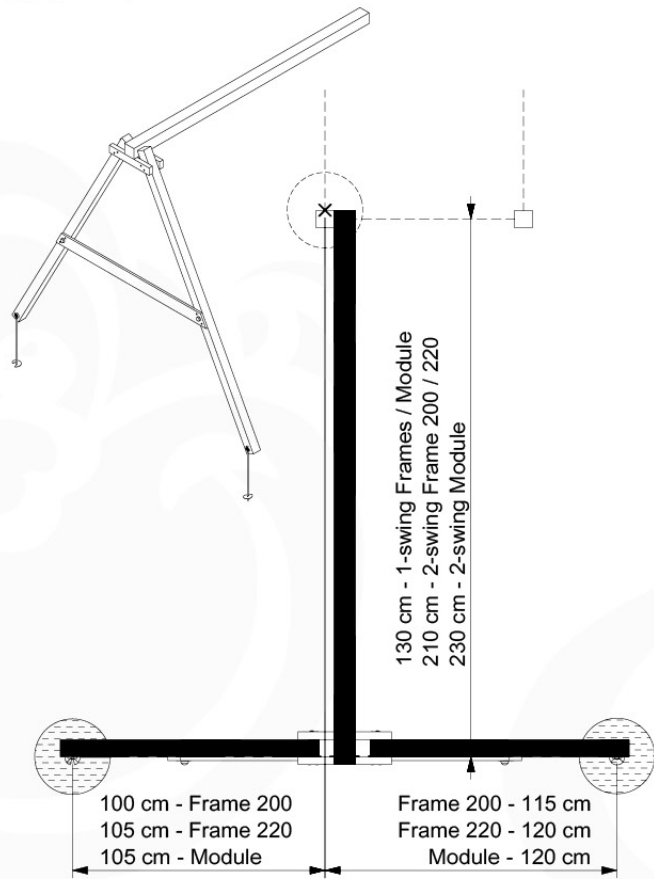

< 8,5 cm

4-7 x D74

1-U

U

< 8,5 cm

4-7 x D74

a =	D74
90 - 99 mm	6 x
100 - 124 mm	5 x
125 - 145 mm	4 x

125 cm

02 Timber

Frames

Modules

Jungle Swing Frame | Swing Module

		L					
		657_101 1-Swing Frame 200	657_102 2-Swing Frame 200	657_151 1-Swing Frame 220	657_152 2-Swing Frame 220	650_178 1-Swing Module	650_179 2-Swing Module
A240 A220	239cm - 240cm 219cm - 220cm	2 x	2 x	2 x	2 x		
B240 B220 B140	239cm - 240cm 219cm - 220cm 139cm - 140cm	1 x	1 x	1 x	1 x	2 x 1 x	3 x
C37	36cm - 37cm	2 x	2 x	2 x	2 x	2 x	2 x
D180 D141	179cm - 180cm 140cm - 141cm	2 x	2 x	2 x	2 x	1 x 1 x	1 x 1 x

		L	
		ø 5.0 mm	002_308 20 mm 002_219 30 mm 002_220 45 mm 002_223 80 mm
		M8	003_010
		M6	003_034
		M8	004_050 22mm
			022_845 Yellow 022_846 Blue 022_847 Green 022_848 Red
			023_031 White
			120_005 White
022_844	022_314		

06-7

06 -8

06 -9

D180
D141

07 -1

07 -2

08

09