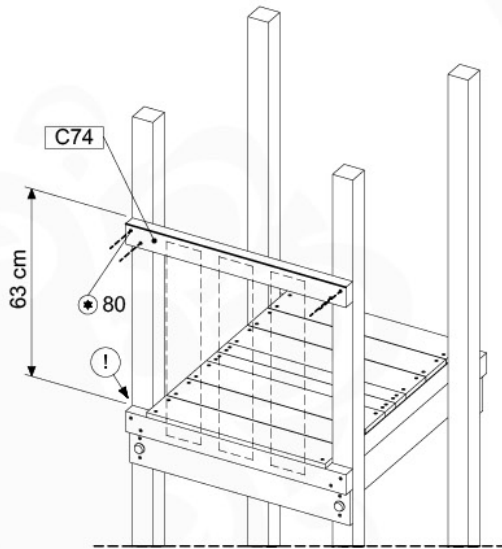

1b

Base Tower - 601bc - 26-1-2020 - v1

1c

1d

Base Tower - 601de - 26-1-2020 - v1

1e

2

3

05 Balustrade

1-T

1-U

1-T

min. 30mm
max. 85mm = x

min. 30mm
max. 65mm

y > 65mm?

1-U