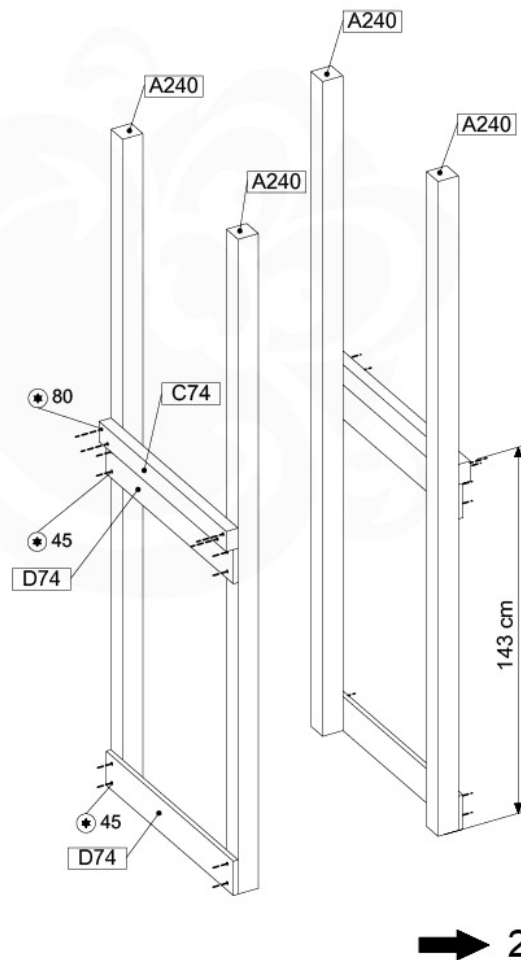

02e

03 Base Tower

Base Tower - s00 - 2b-1-2020 - v1

1

1a

Base Tower - s01 Xb - 2b-1-2020 - v1

5

➔ 2

1b

Base Tower - 601bc - 26-1-2020 - v1

1c

1d

Base Tower - 601de - 26-1-2020 - v1

1e

2

3

05 Balustrade

1-T

1-U

1-T

min. 30mm
max. 85mm = x

min. 30mm
max. 65mm

y > 65mm?

1-U

< 8,5 cm

4-7 x D74

1-U

U

< 8,5 cm

4-7 x D74

a =	D74
90 - 99 mm	6 x
100 - 124 mm	5 x
125 - 145 mm	4 x

125 cm