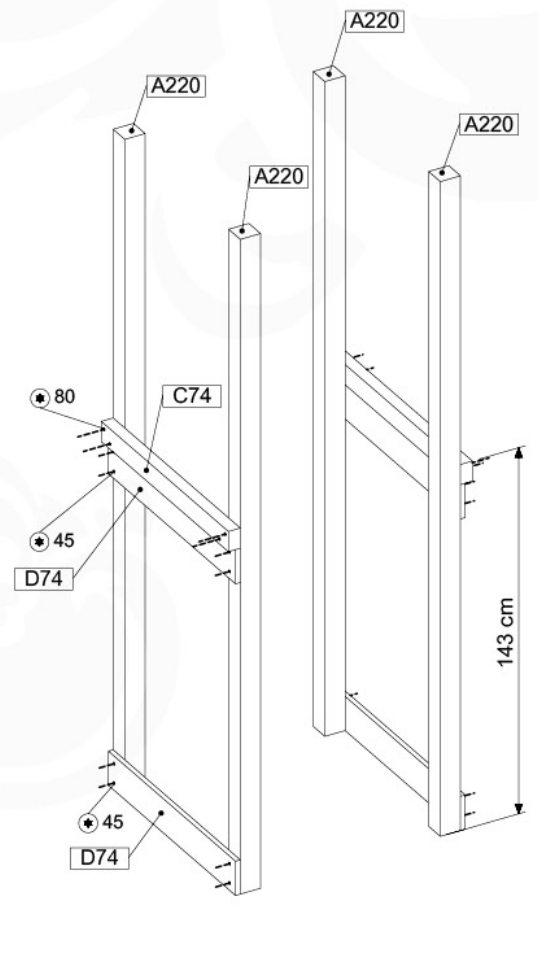

02e

03 Base Tower

Base Tower - s00 - 2b-1-2020 - v1

1

1a

Base Tower - s01 Xb - 2b-1-2020 - v1

5

➔ 2

1b

Base Tower - 601bc - 26-1-2020 - v1

1c

1d

Base Tower - 601de - 26-1-2020 - v1

1e

2

3

05 Balustrade

1-T

1-U

1-T

min. 30mm
max. 85mm = x

min. 30mm
max. 65mm

y > 65mm?

1-U

< 8,5 cm

4-7 x D74

1-U

U

< 8,5 cm

4-7 x D74

a =	D74
90 - 99 mm	6 x
100 - 124 mm	5 x
125 - 145 mm	4 x

125 cm