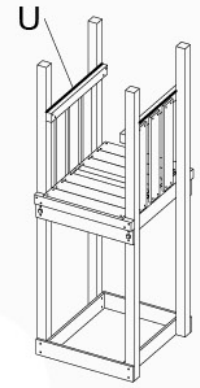

02e

03 Base Tower

Base Tower - s00 - 2b-1-2020 - v1

1

1a

Base Tower - s01 Xb - 2b-1-2020 - v1

5

➔ 2

1b

Base Tower - 601bc - 26-1-2020 - v1

1c

1d

Base Tower - 601de - 26-1-2020 - v1

1e

2

3

05 Balustrade

1-T

1-U

1-T

min. 30mm
max. 85mm = x

min. 30mm
max. 65mm

y > 65mm?

1-U