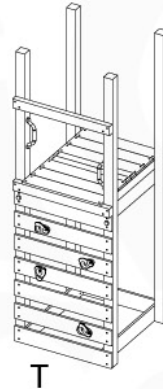

02e

03 Base Tower

Base Tower - s00 - 2b-1-2020 - v1

1

1a

Base Tower - s01 Xb - 2b-1-2020 - v1

5

➔ 2

1b

Base Tower - 601bc - 26-1-2020 - v1

1c

1d

Base Tower - 601de - 26-1-2020 - v1

1e

2

3

05 Balustrade

1-T

1-U

1-T

min. 30mm
max. 85mm = x

min. 30mm
max. 65mm

y > 65mm?

1-U

min. 30mm
max. 85mm = x

min. 30mm
max. 85mm

y > 85mm?

06 Rockwall

1-T

1-U

1-T

T