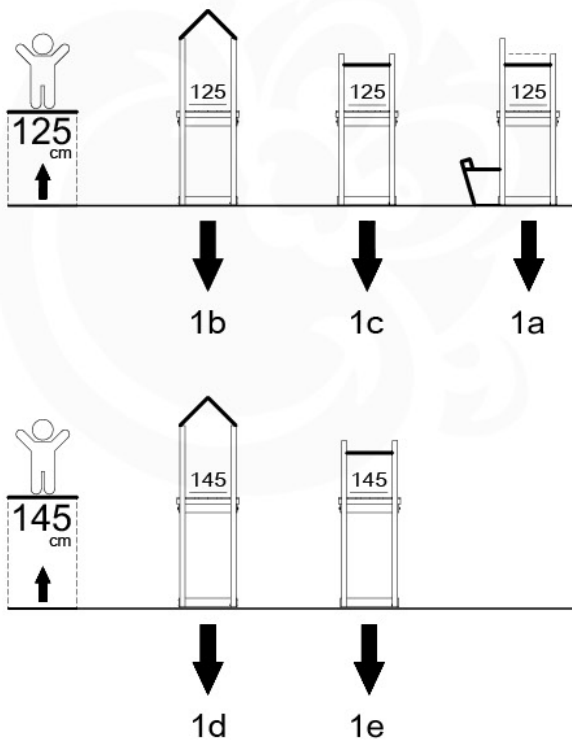

02e

03 Base Tower

Base Tower - s00 - 2b-1-2020 - v1

1

1a

Base Tower - s01 Xb - 2b-1-2020 - v1

5

➔ 2

05 Balustrade

1-T

1-U

1-T

min. 30mm
max. 85mm = x

min. 30mm
max. 65mm

y > 65mm?

1-U

< 8,5 cm

4-7 x D74

1-U

U

< 8,5 cm

4-7 x D74

a =	D74
90 - 99 mm	6 x
100 - 124 mm	5 x
125 - 145 mm	4 x

125 cm

2x

40 cm

68 cm

96 cm

2

B

022-835

005_03x