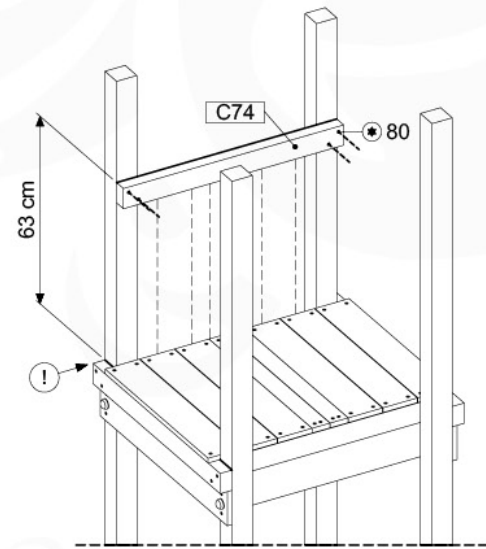

05 Balustrade

1-T

1-U

1-T

min. 30mm
max. 85mm = x

min. 30mm
max. 65mm

y > 65mm?

1-U

min. 30mm
max. 85mm = x

min. 30mm
max. 85mm

y > 85mm?

06 Rockwall

1-T

1-U

1-T

T

< 8,5 cm

4-7 x D74

1-U

U

< 8,5 cm

4-7 x D74

a =	D74
90 - 99 mm	6 x
100 - 124 mm	5 x
125 - 145 mm	4 x

125 cm