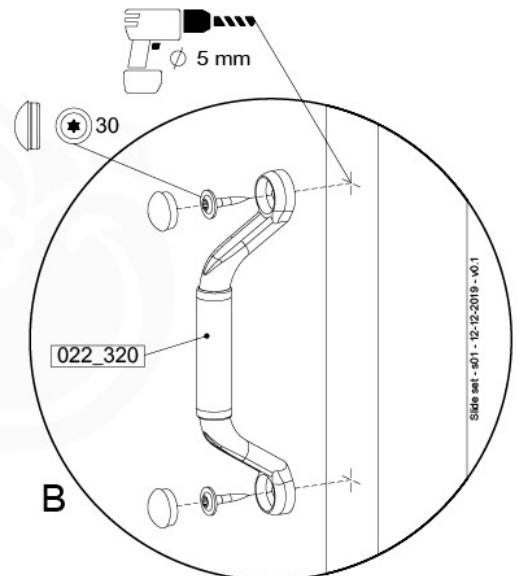

↓
1-T

↓
1-U

Slide set - 500 - 12-12-2019 - v0.1

1