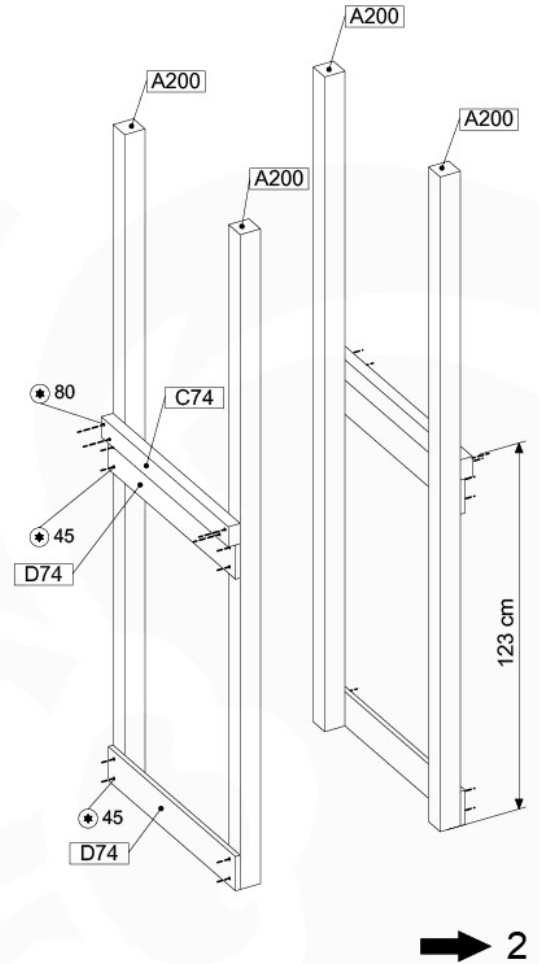

Base Tower - 601bc - 26-1-2020 - v1

Base Tower - 601de - 26-1-2020 - v1