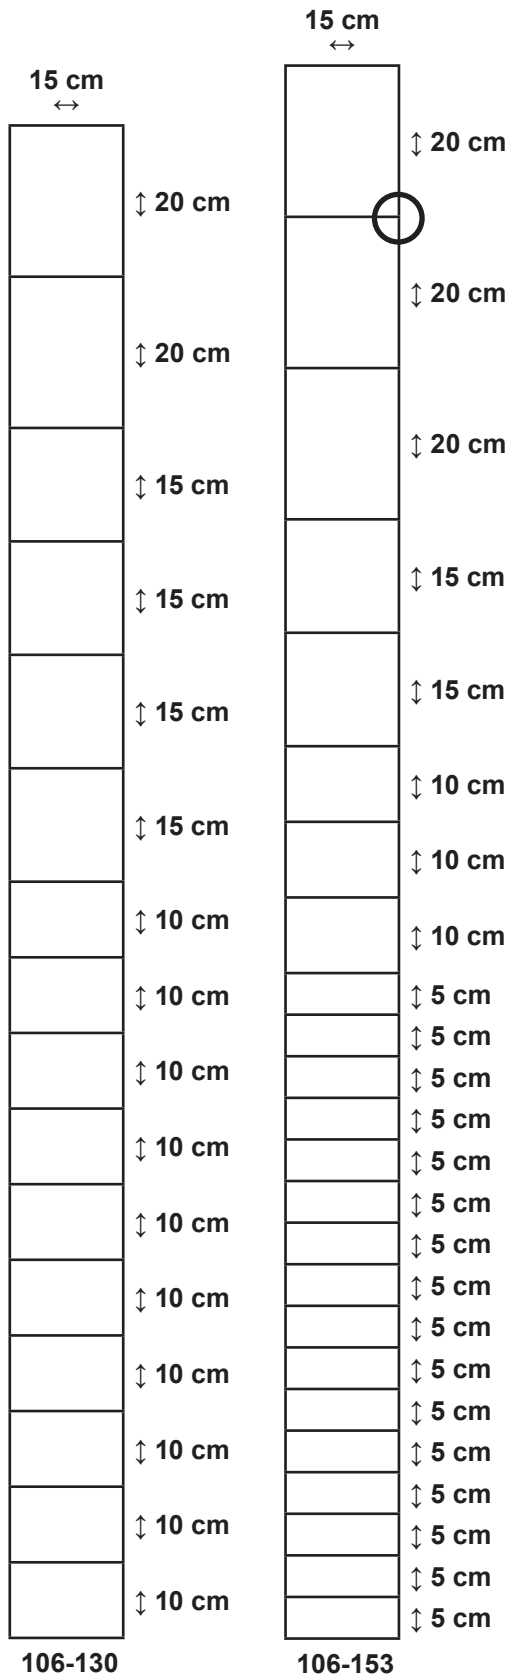

Stålgærde knyttet
er i samtlige kryds
samlet ved knytning.

Stålgærde knyttet

er i samtlige kryds samlet ved knytning.

106-097

Højde 90 cm

106-112

Højde 100 cm

106-110

Højde 100 cm

106-117

Højde 100 cm

106-114

Højde 100 cm

Stålgærde knyttet
er i samtlige kryds
samlet ved knytning.

Stålgærde knyttet

er i samtlige kryds samlet ved knytning.

106-122

Højde 140 cm

106-124

Højde 140 cm

106-123

Højde 140 cm

106-146

Højde 156 cm

106-145

Højde 156 cm

Stålgærde knyttet
er i samtlige kryds
samlet ved knytning.

Højde 200 cm

Højde 200 cm