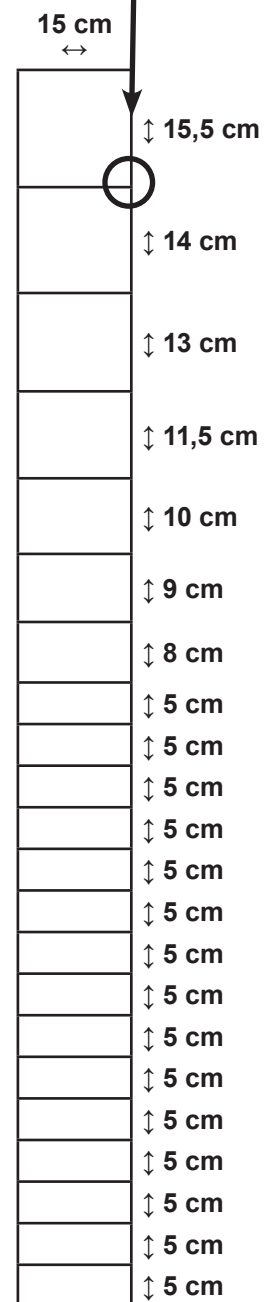

Stålgærde knyttet
er i samtlige kryds
samlet ved knytning.

Stålgærde knyttet

er i samtlige kryds samlet ved knytning.

106-097

Højde 90 cm

106-112

Højde 100 cm

106-110

Højde 100 cm

106-117

Højde 100 cm

106-114

Højde 100 cm

Stålgærde knyttet
er i samtlige kryds
samlet ved knytning.

Stålgærde knyttet

er i samtlige kryds samlet ved knytning.

106-122

Højde 140 cm

106-124

Højde 140 cm

106-123

Højde 140 cm

106-146

Højde 156 cm

106-145

Højde 156 cm

Stålgærde knyttet
er i samtlige kryds
samlet ved knytning.

Højde 200 cm

Højde 200 cm