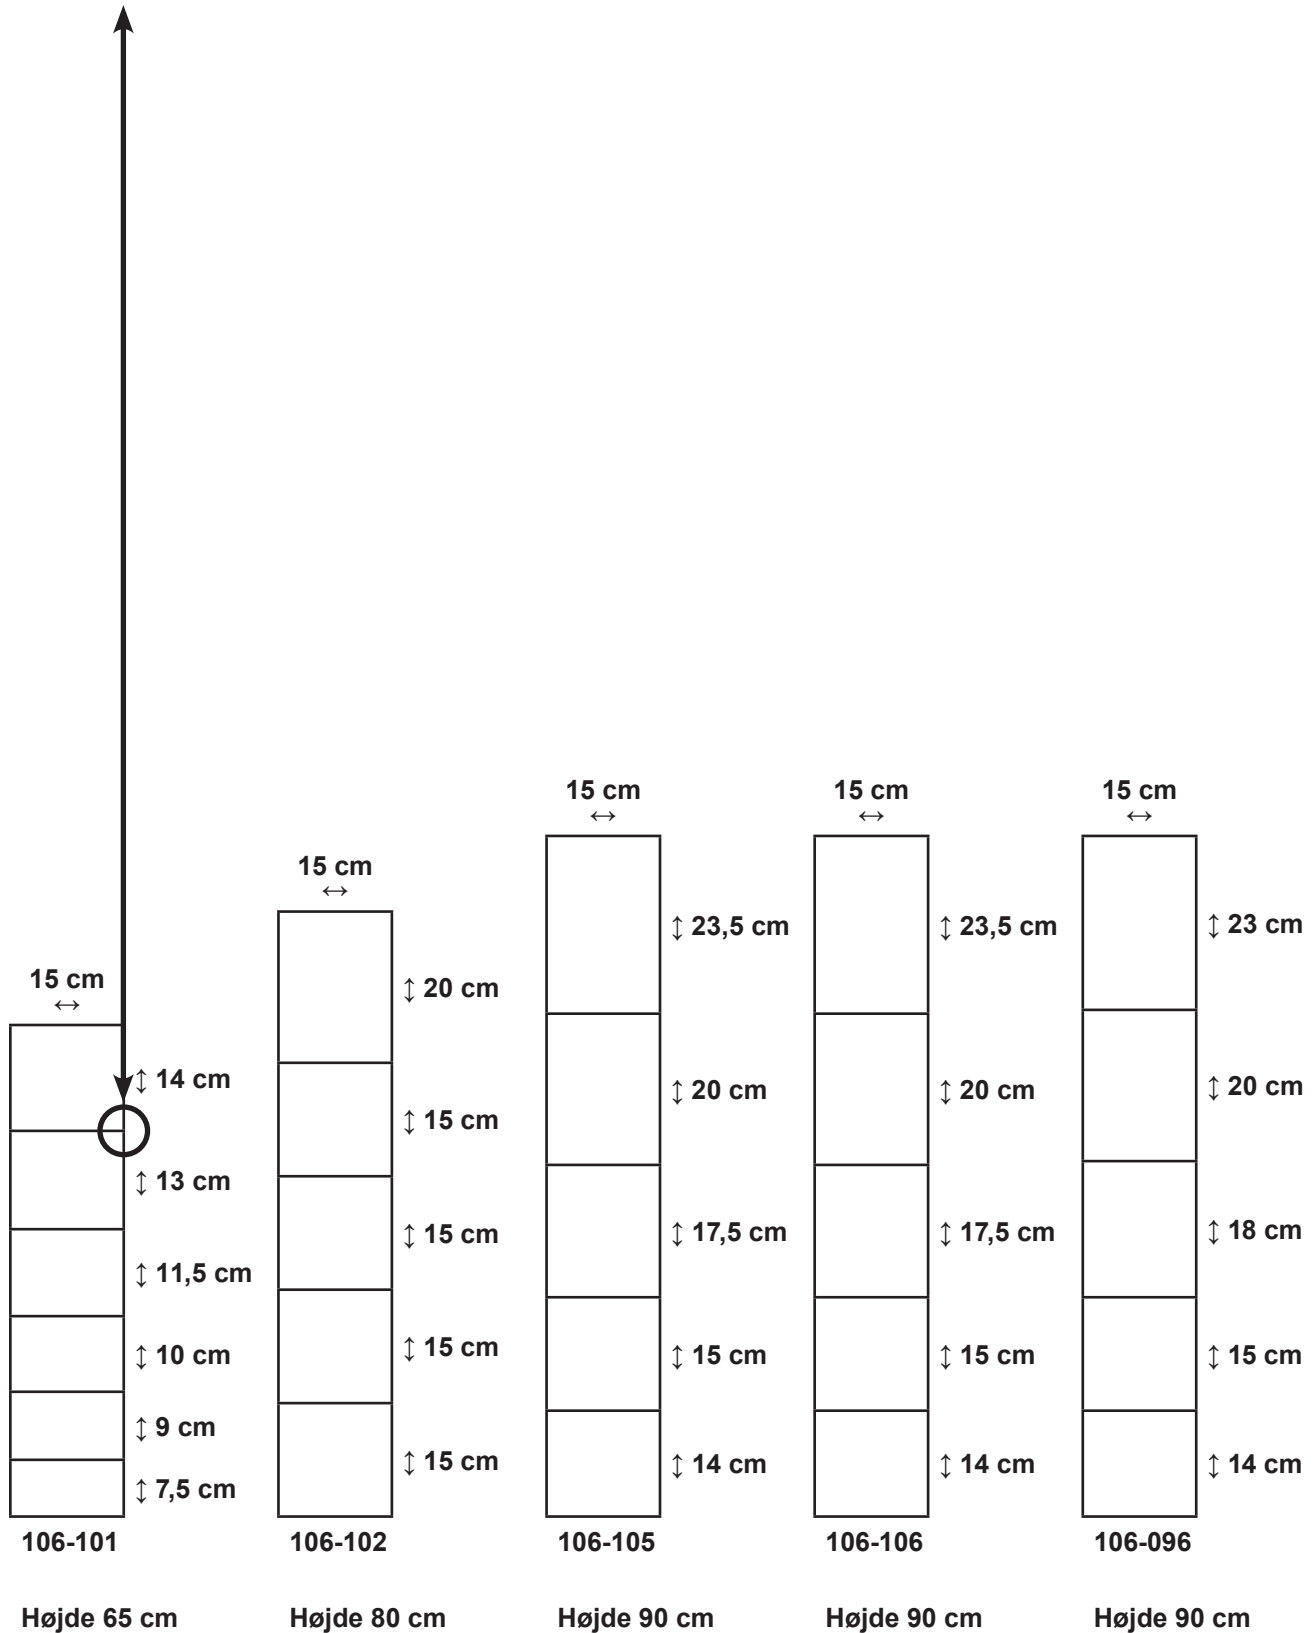

Stålgærde knyttet
er i samtlige kryds
samlet ved knytning.

Stålgærde knyttet

er i samtlige kryds samlet ved knytning.

106-097

Højde 90 cm

106-112

Højde 100 cm

106-110

Højde 100 cm

106-117

Højde 100 cm

106-114

Højde 100 cm

Stålgærde knyttet
er i samtlige kryds
samlet ved knytning.

Stålgærde knyttet

er i samtlige kryds samlet ved knytning.

106-122

Højde 140 cm

106-124

Højde 140 cm

106-123

Højde 140 cm

106-146

Højde 156 cm

106-145

Højde 156 cm

Stålgærde knyttet
er i samtlige kryds
samlet ved knytning.

Højde 200 cm

Højde 200 cm