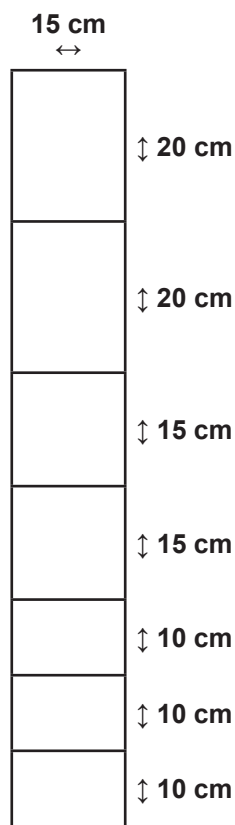

Stålgærde knyttet
er i samtlige kryds
samlet ved knytning.

Stålgærde knyttet

er i samtlige kryds samlet ved knytning.

106-097

Højde 90 cm

106-112

Højde 100 cm

106-110

Højde 100 cm

106-117

Højde 100 cm

106-114

Højde 100 cm

Stålgærde knyttet
er i samtlige kryds
samlet ved knytning.

Stålgærde knyttet

er i samtlige kryds samlet ved knytning.

106-122

Højde 140 cm

106-124

Højde 140 cm

106-123

Højde 140 cm

106-146

Højde 156 cm

106-145

Højde 156 cm

Stålgærde knyttet
er i samtlige kryds
samlet ved knytning.

Højde 200 cm

Højde 200 cm