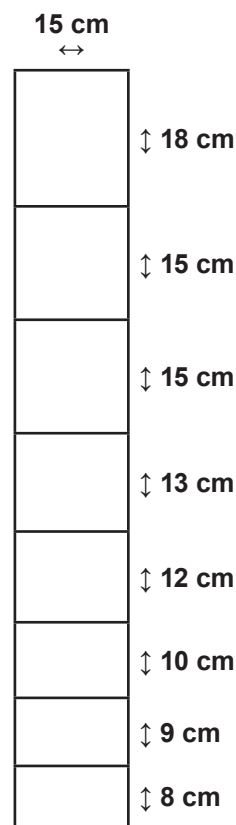

Stålgærde knyttet
er i samtlige kryds
samlet ved knytning.

Stålgærde knyttet

er i samtlige kryds samlet ved knytning.

106-097

Højde 90 cm

106-112

Højde 100 cm

106-110

Højde 100 cm

106-117

Højde 100 cm

106-114

Højde 100 cm

Stålgærde knyttet
er i samtlige kryds
samlet ved knytning.

Stålgærde knyttet

er i samtlige kryds samlet ved knytning.

106-122

Højde 140 cm

106-124

Højde 140 cm

106-123

Højde 140 cm

106-146

Højde 156 cm

106-145

Højde 156 cm

Stålgærde knyttet
er i samtlige kryds
samlet ved knytning.

Højde 200 cm

Højde 200 cm