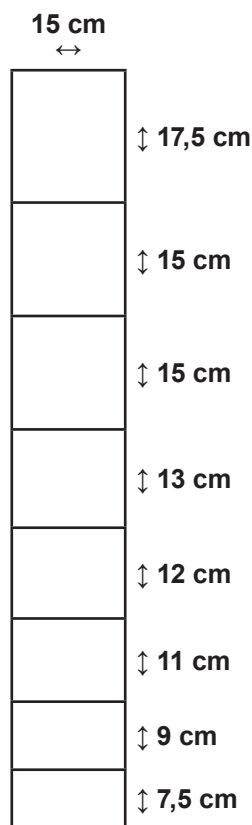

Stålgærde knyttet
er i samtlige kryds
samlet ved knytning.

Stålgærde knyttet

er i samtlige kryds samlet ved knytning.

106-097

Højde 90 cm

106-112

Højde 100 cm

106-110

Højde 100 cm

106-117

Højde 100 cm

106-114

Højde 100 cm

Stålgærde knyttet
er i samtlige kryds
samlet ved knytning.

Stålgærde knyttet

er i samtlige kryds samlet ved knytning.

106-122

Højde 140 cm

106-124

Højde 140 cm

106-123

Højde 140 cm

106-146

Højde 156 cm

106-145

Højde 156 cm

Stålgærde knyttet
er i samtlige kryds
samlet ved knytning.

Højde 200 cm

Højde 200 cm