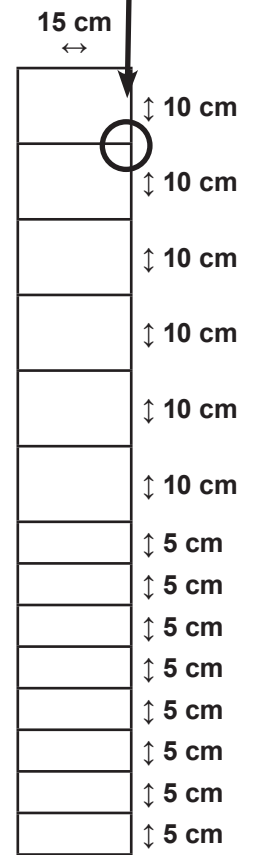

Stålgærde knyttet
er i samtlige kryds
samlet ved knytning.

Stålgærde knyttet

er i samtlige kryds samlet ved knytning.

106-097

Højde 90 cm

106-112

Højde 100 cm

106-110

Højde 100 cm

106-117

Højde 100 cm

106-114

Højde 100 cm

Stålgærde knyttet
er i samtlige kryds
samlet ved knytning.

Stålgærde knyttet

er i samtlige kryds samlet ved knytning.

106-122

Højde 140 cm

106-124

Højde 140 cm

106-123

Højde 140 cm

106-146

Højde 156 cm

106-145

Højde 156 cm

Stålgærde knyttet
er i samtlige kryds
samlet ved knytning.

Højde 200 cm

Højde 200 cm