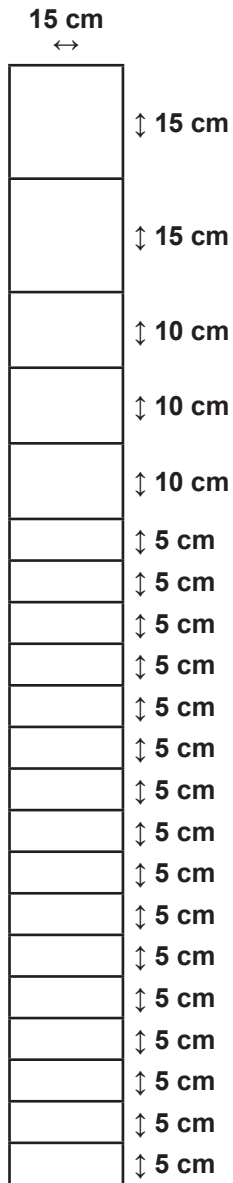

Stålgærde knyttet
er i samtlige kryds
samlet ved knytning.

Stålgærde knyttet

er i samtlige kryds samlet ved knytning.

106-097

Højde 90 cm

106-112

Højde 100 cm

106-110

Højde 100 cm

106-117

Højde 100 cm

106-114

Højde 100 cm

Stålgærde knyttet
er i samtlige kryds
samlet ved knytning.

Stålgærde knyttet

er i samtlige kryds samlet ved knytning.

106-122

Højde 140 cm

106-124

Højde 140 cm

106-123

Højde 140 cm

106-146

Højde 156 cm

106-145

Højde 156 cm

Stålgærde knyttet
er i samtlige kryds
samlet ved knytning.

Højde 200 cm

Højde 200 cm