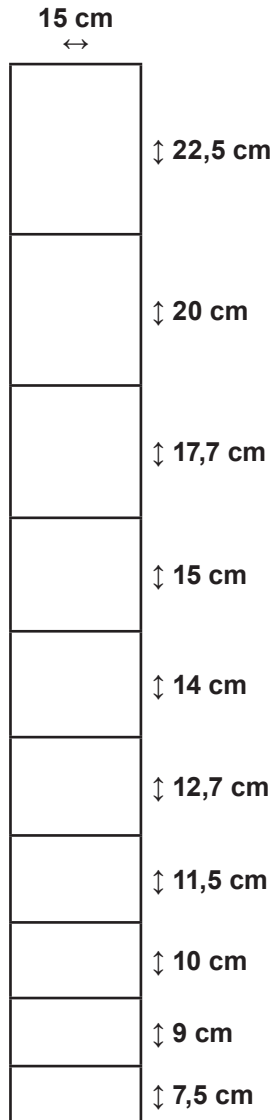

Stålgærde knyttet
er i samtlige kryds
samlet ved knytning.

Stålgærde knyttet

er i samtlige kryds samlet ved knytning.

106-097

Højde 90 cm

106-112

Højde 100 cm

106-110

Højde 100 cm

106-117

Højde 100 cm

106-114

Højde 100 cm

Stålgærde knyttet
er i samtlige kryds
samlet ved knytning.

Stålgærde knyttet

er i samtlige kryds samlet ved knytning.

106-122

Højde 140 cm

106-124

Højde 140 cm

106-123

Højde 140 cm

106-146

Højde 156 cm

106-145

Højde 156 cm

Stålgærde knyttet
er i samtlige kryds
samlet ved knytning.

Højde 200 cm

Højde 200 cm