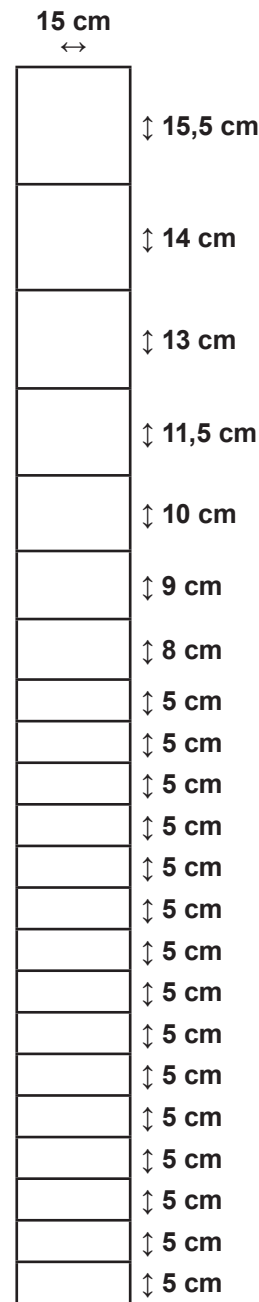

Stålgærde knyttet
er i samtlige kryds
samlet ved knytning.

Stålgærde knyttet

er i samtlige kryds samlet ved knytning.

106-097

Højde 90 cm

106-112

Højde 100 cm

106-110

Højde 100 cm

106-117

Højde 100 cm

106-114

Højde 100 cm

Stålgærde knyttet
er i samtlige kryds
samlet ved knytning.

Stålgærde knyttet

er i samtlige kryds samlet ved knytning.

106-122

Højde 140 cm

106-124

Højde 140 cm

106-123

Højde 140 cm

106-146

Højde 156 cm

106-145

Højde 156 cm

Stålgærde knyttet
er i samtlige kryds
samlet ved knytning.

Højde 200 cm

Højde 200 cm