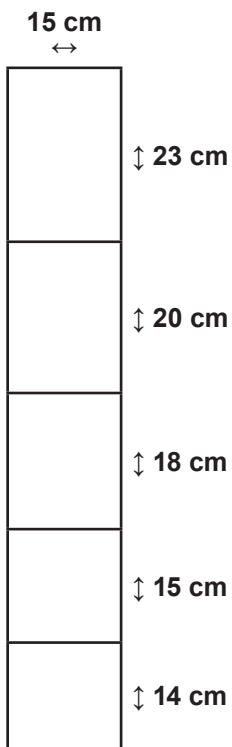

Stålgærde knyttet
er i samtlige kryds
samlet ved knytning.

Stålgærde knyttet

er i samtlige kryds samlet ved knytning.

106-097

Højde 90 cm

106-112

Højde 100 cm

106-110

Højde 100 cm

106-117

Højde 100 cm

106-114

Højde 100 cm

Stålgærde knyttet
er i samtlige kryds
samlet ved knytning.

Stålgærde knyttet

er i samtlige kryds samlet ved knytning.

106-122

Højde 140 cm

106-124

Højde 140 cm

106-123

Højde 140 cm

106-146

Højde 156 cm

106-145

Højde 156 cm

Stålgærde knyttet
er i samtlige kryds
samlet ved knytning.

Højde 200 cm

Højde 200 cm