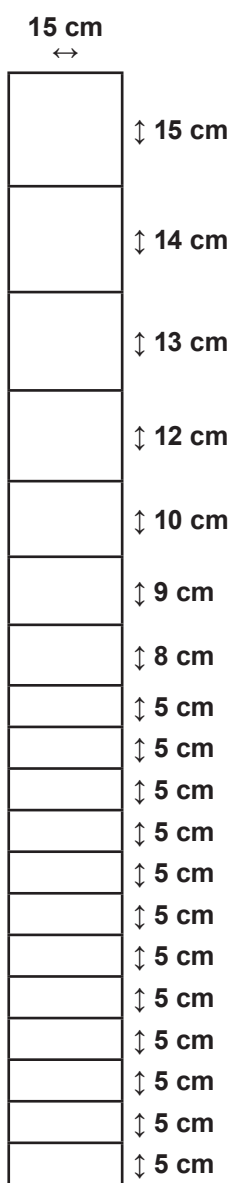

Stålgærde knyttet
er i samtlige kryds
samlet ved knytning.

Stålgærde knyttet

er i samtlige kryds samlet ved knytning.

106-097

Højde 90 cm

106-112

Højde 100 cm

106-110

Højde 100 cm

106-117

Højde 100 cm

106-114

Højde 100 cm

Stålgærde knyttet
er i samtlige kryds
samlet ved knytning.

Stålgærde knyttet

er i samtlige kryds samlet ved knytning.

106-122

Højde 140 cm

106-124

Højde 140 cm

106-123

Højde 140 cm

106-146

Højde 156 cm

106-145

Højde 156 cm

Stålgærde knyttet
er i samtlige kryds
samlet ved knytning.

Højde 200 cm

Højde 200 cm