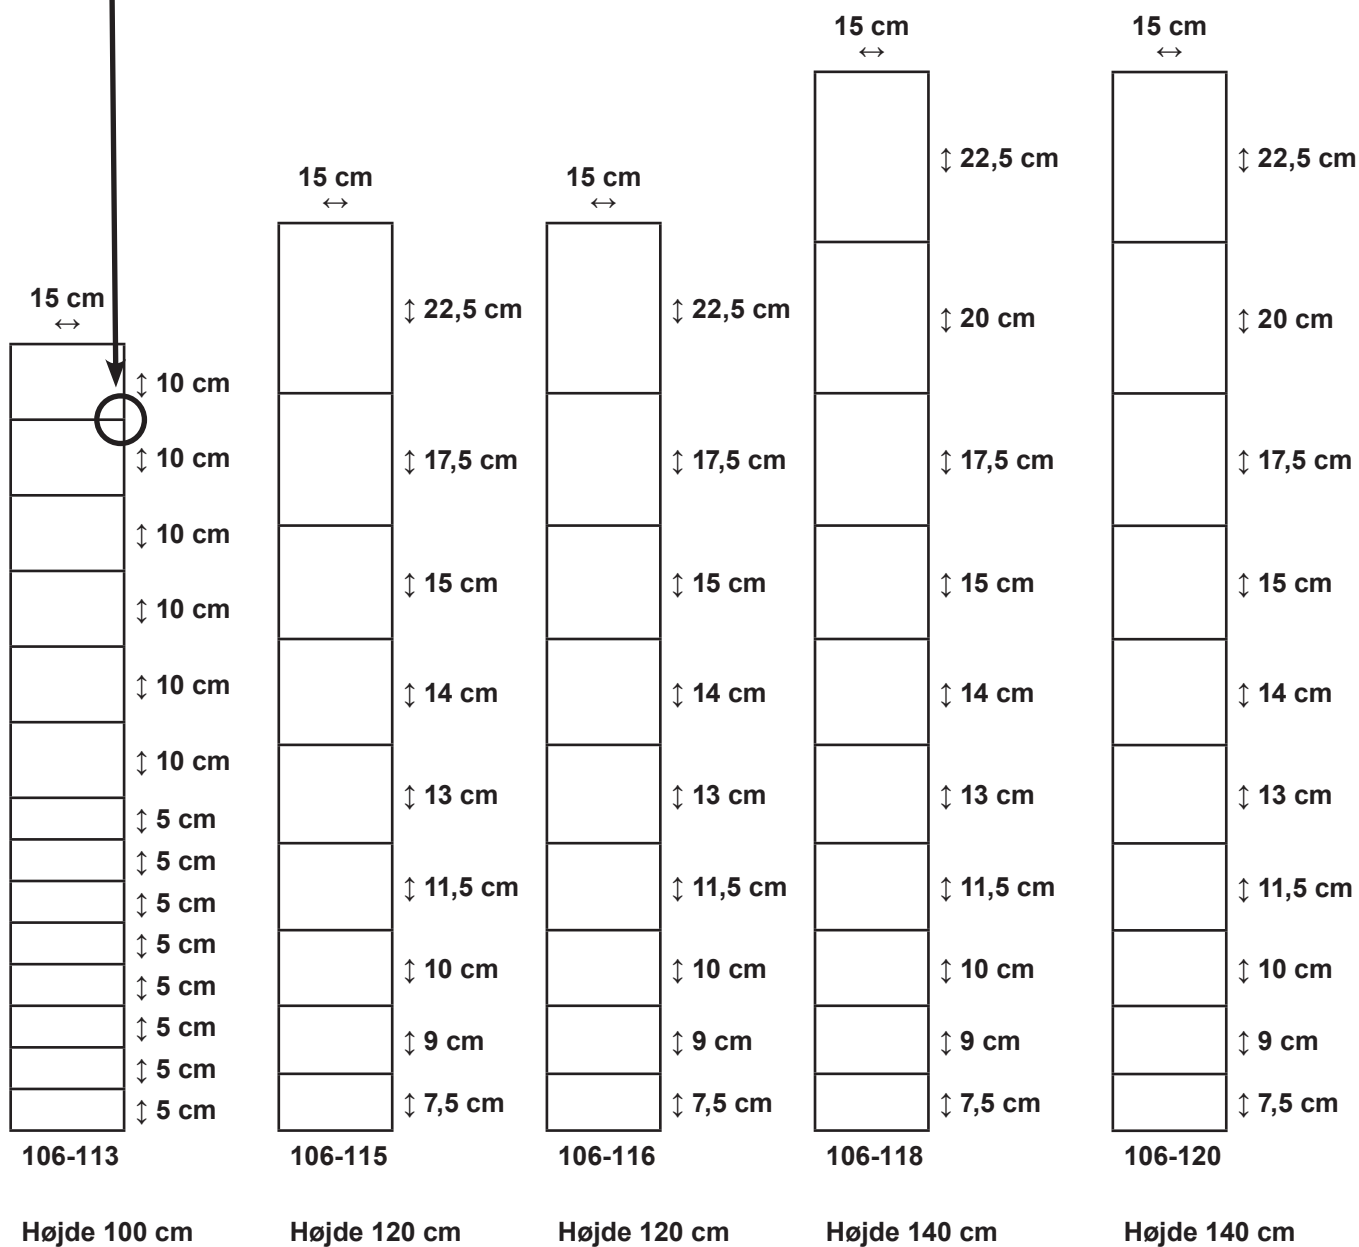

Stålgærde knyttet
er i samtlige kryds
samlet ved knytning.

Stålgærde knyttet

er i samtlige kryds samlet ved knytning.

106-097

Højde 90 cm

106-112

Højde 100 cm

106-110

Højde 100 cm

106-117

Højde 100 cm

106-114

Højde 100 cm

Stålgærde knyttet
er i samtlige kryds
samlet ved knytning.

Stålgærde knyttet

er i samtlige kryds samlet ved knytning.

106-122

Højde 140 cm

106-124

Højde 140 cm

106-123

Højde 140 cm

106-146

Højde 156 cm

106-145

Højde 156 cm

Stålgærde knyttet
er i samtlige kryds
samlet ved knytning.

Højde 200 cm

Højde 200 cm