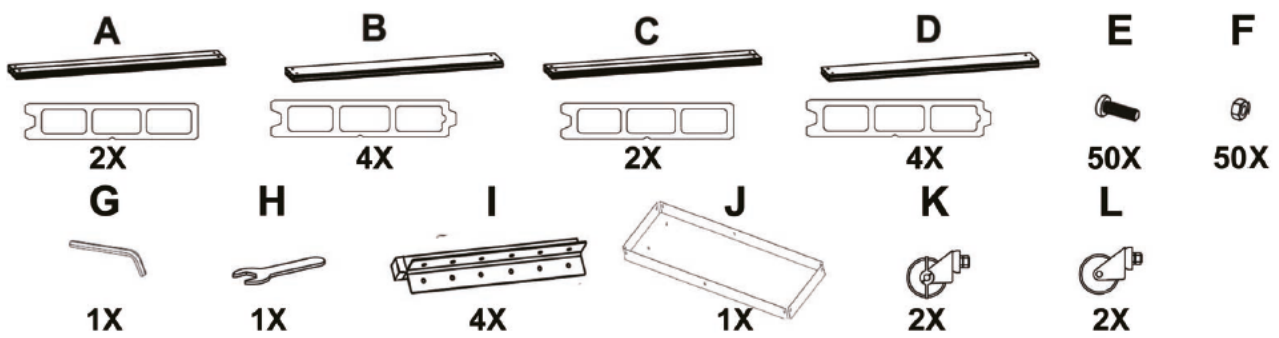

Manual | Brugsanvisning | Instruktionsbok | Ohjeet
 Raised Bed | Højbed | Planteringslåda | Viljelylaatikko

Size: 50 x 90 cm H: 36 cm

Imported by / Importeret af
 NSH NORDIC A/S
 Virkefeltet 4
 8740 Braedstrup
 Denmark

Art. no. 210-938
 EAN 5705858054025

Made in PRC