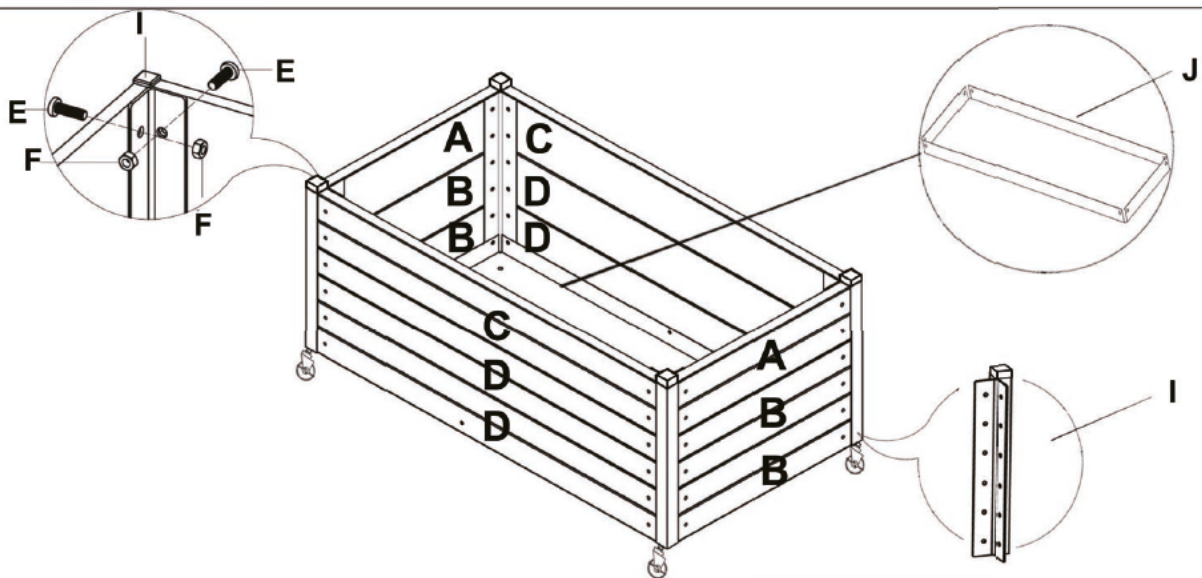

Manual | Brugsanvisning | Instruktionsbok | Ohjeet
 Raised Bed | Højbed | Planteringslåda | Viljelylaatikko

Size: 50 x 90 cm H: 36 cm

Imported by / Importeret af
 NSH NORDIC A/S
 Virkefeltet 4
 8740 Braedstrup
 Denmark