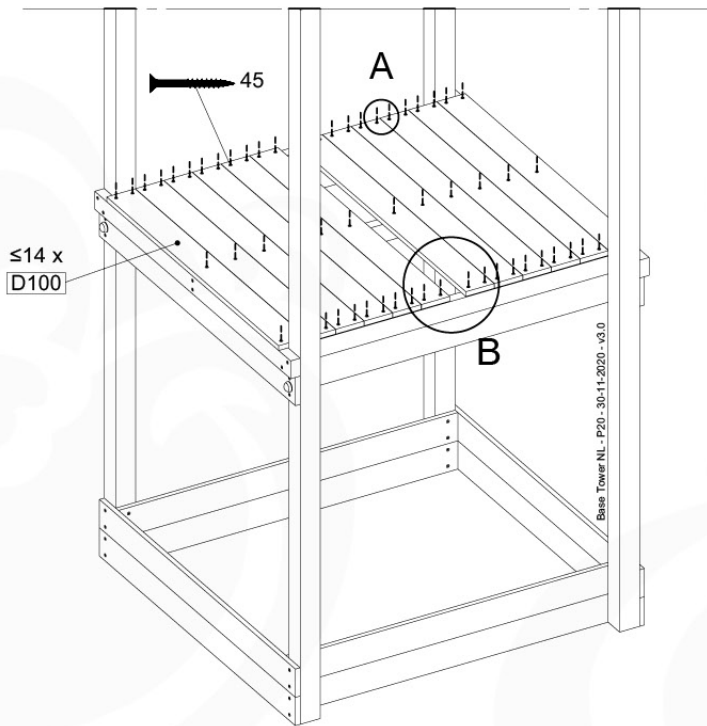

04-4

05 Balustrade (1x)

BL03