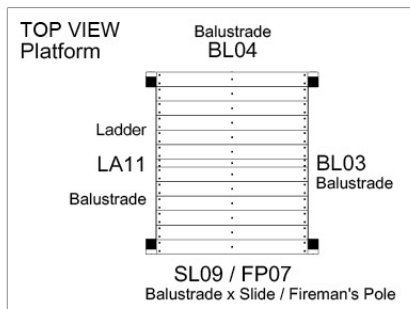

Jungle Castle 2.1

801_131

Jungle Gym

BACKYARD PLAYGROUNDS

since 1988

EN. Warnings. Only for domestic use. Maximum number of users is 6. **DE.** Achtung. Nur für den Hausgebrauch. Maximale Benutzerzahl: 6. **FR.** Attention. Réserve à un usage familial. Le nombre maximal d'utilisateurs est de 6. **NL.** Waarschuwingen. Uitsluitend voor huishoudelijk gebruik. Het maximale aantal gebruikers is 6. **BG.** Внимание. За употреба само в домашни условия. Максималният брой потребители е 6. **CS.** Varování. Jen pro domácí použití. Maximální počet uživatelů je 6. **DA.** Advarsel. Kun til privat brug. Maksimum antal brugere er 6. **EL.** Προειδοποίηση. Μόνο για οικιακή χρήση. Μέγιστος αριθμός χρηστών 6. **ES.** Advertencias. Solo para uso doméstico. Número máximo de usuarios: 6. **ET.** Holatused. Ainult koduseks kasutamiseks. Maksimaalne kasutajate arv on 6. **FI.** Varoitukset. Ainoastaan kotikäyttöön. Käyttäjää yhteensä enintään 6. **HR.** Upozorenja. Samo za kućansku uporabu. Maksimalan broj korisnika je 6. **HU.** Figyelmeztetések. Csak otthoni használatra! A használók max. száma: 6. **IS.** Varnaðarorð. Engöngu fyrir einhættu og á einkalóðum. Hámarksfjöldi notenda er 6. **IT.** Avvertenze. Solo per uso domestico. Massimo numero di utenti è 6. **LT.** Įspėjimai. Tik buitnam naudojimui. Maksimalus naudotojų skaičius 6. **LV.** Brīdinājumi. Izmantoj tikai mājās. Maksimālais lietotāju skaits ir 6. **NO.** Advarsel. Kun for privat bruk. Maksimalt antall brukere er 6. **PL.** Ostrzeżenia. Wyłącznie do użytku domowego. Maksymalna liczba użytkowników to 6. **PT.** Avisos. Apenas para uso doméstico. O número máximo de utilizadores é 6. **RO.** Avertismente. Numai pentru uz domestic. Numărul maxim de utilizatori este 6. **RU.** Предостережения. Только для домашнего использования. Максимальное количество пользователей - 6. **SK.** Upozornenia. Iba na domáce použitie. Maximálne množstvo osôb je 6. **SL.** Opozorila. Samo za domačo uporabo. Maksimalno število uporabnikov je 6. **SR.** Upozorenja. Samo za kućnu upotrebu. Maksimalan broj korisnika je 6. **SV.** Varningar. Endast för hemmabruk. Det maximala antalet användare är 6. **TR.** Uyarılar. Sadece ev kullanımı için. Maksimum kullanıcı sayısı 6.