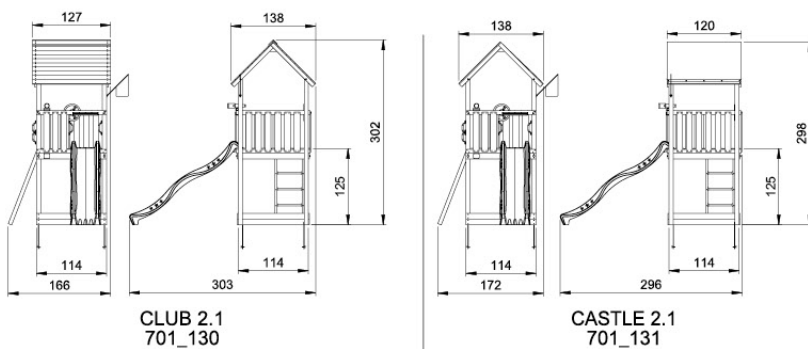

Jungle Castle 2.1

801_131

Jungle Gym

BACKYARD PLAYGROUNDS

since 1988

EN. Warnings. Only for domestic use. Maximum number of users is 6. **DE.** Achtung. Nur für den Hausgebrauch. Maximale Benutzerzahl: 6. **FR.** Attention. Réserve à un usage familial. Le nombre maximal d'utilisateurs est de 6. **NL.** Waarschuwingen. Uitsluitend voor huishoudelijk gebruik. Het maximale aantal gebruikers is 6. **BG.** Внимание. За употреба само в домашни условия. Максималният брой потребители е 6. **CS.** Varování. Jen pro domácí použití. Maximální počet uživatelů je 6. **DA.** Advarsel. Kun til privat brug. Maksimum antal brugere er 6. **EL.** Προειδοποίηση. Μόνο για οικιακή χρήση. Μέγιστος αριθμός χρηστών 6. **ES.** Advertencias. Solo para uso doméstico. Número máximo de usuarios: 6. **ET.** Holatused. Ainult koduseks kasutamiseks. Maksimaalne kasutajate arv on 6. **FI.** Varoitukset. Ainoastaan kotikäyttöön. Käyttäjää yhteensä enintään 6. **HR.** Upozorenja. Samo za kućansku uporabu. Maksimalan broj korisnika je 6. **HU.** Figyelmeztetések. Csak otthoni használatra! A használók max. száma: 6. **IS.** Varnaðarorð. Engöngu fyrir einhættu og á einkalóðum. Hámarksfjöldi notenda er 6. **IT.** Avvertenze. Solo per uso domestico. Massimo numero di utenti è 6. **LT.** Įspėjimai. Tik buitnam naudojimui. Maksimalus naudotojų skaičius 6. **LV.** Brīdinājumi. Izmantoj tikai mājās. Maksimālais lietotāju skaits ir 6. **NO.** Advarsel. Kun for privat bruk. Maksimalt antall brukere er 6. **PL.** Ostrzeżenia. Wyłącznie do użytku domowego. Maksymalna liczba użytkowników to 6. **PT.** Avisos. Apenas para uso doméstico. O número máximo de utilizadores é 6. **RO.** Avertismente. Numai pentru uz domestic. Numărul maxim de utilizatori este 6. **RU.** Предостережения. Только для домашнего использования. Максимальное количество пользователей - 6. **SK.** Upozornenia. Iba na domáce použitie. Maximálne množstvo osôb je 6. **SL.** Opozorila. Samo za domačo uporabo. Maksimalno število uporabnikov je 6. **SR.** Upozorenja. Samo za kućnu upotrebu. Maksimalan broj korisnika je 6. **SV.** Varningar. Endast för hemmabruk. Det maximala antalet användare är 6. **TR.** Uyarılar. Sadece ev kullanımı için. Maksimum kullanıcı sayısı 6.