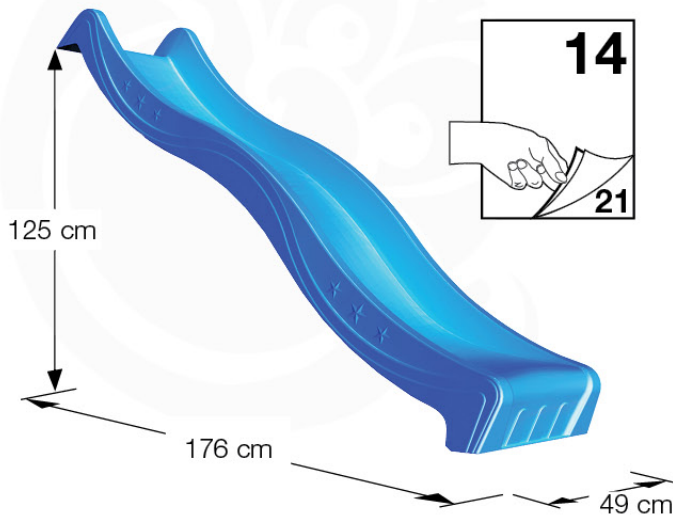

13 Add-on

Wavy Star Slide XL

- 324_100 Yellow
- 324_200 Blue
- 324_300 Green
- 324_400 Red
- 324_500 Fuchsia
- 324_600 Dark Green

Fireman's Pole

201_275