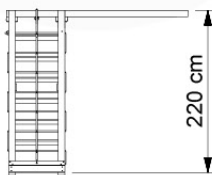

1-Climb Module 220 Extra
2-Climb Module 220 Extra