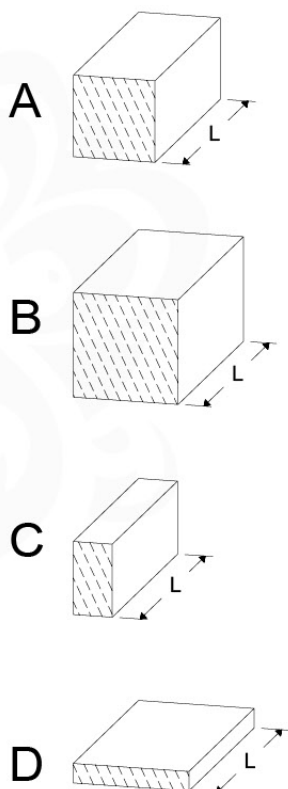

## Timber

Jungle Club 2.1 | Castle 2.1

L			
		601_130 Jungle Club 2.1	601_131 Jungle Castle 2.1
A240	239cm - 240cm	4 x	4 x
-	-	-	-
C130 C114 C96 C90 C70	129cm - 130cm 113cm - 114cm 95cm - 97cm 89cm - 90cm 69cm - 70cm	2 x 9 x 2 x 2 x 2 x	2 x 9 x 2 x 2 x 2 x
D127 D120 D114 D100 D65	126cm - 127cm 119cm - 120cm 113cm - 114cm 99cm - 100cm 64cm - 65cm	18 - 24 x  12 x 13 - 14 x 19 x	  3 x 12 x 13 - 14 x 19 x