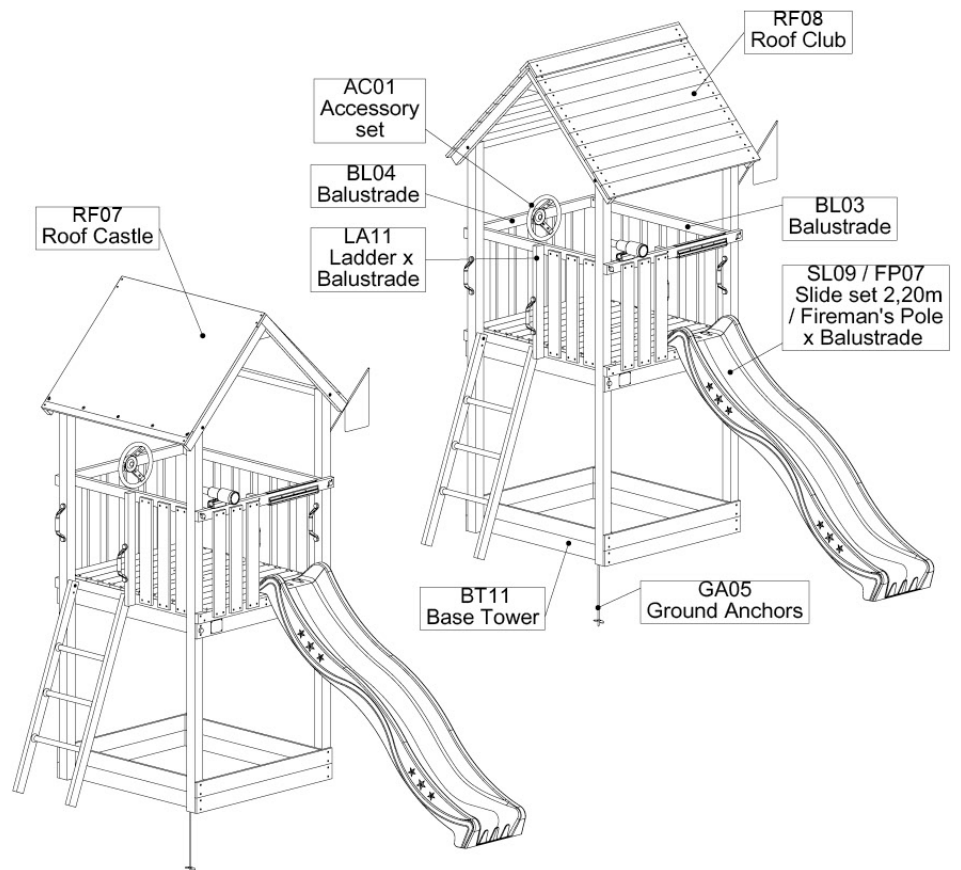

Jungle Castle 2.1

801_131

Jungle Gym

BACKYARD PLAYGROUNDS

since 1988

EN. Warnings. Only for domestic use. Maximum number of users is 6. **DE.** Achtung. Nur für den Hausgebrauch. Maximale Benutzerzahl: 6. **FR.** Attention. Réserve à un usage familial. Le nombre maximal d'utilisateurs est de 6. **NL.** Waarschuwingen. Uitsluitend voor huishoudelijk gebruik. Het maximale aantal gebruikers is 6. **BG.** Внимание. За употреба само в домашни условия. Максималният брой потребители е 6. **CS.** Varování. Jen pro domácí použití. Maximální počet uživatelů je 6. **DA.** Advarsel. Kun til privat brug. Maksimum antal brugere er 6. **EL.** Προειδοποίηση. Μόνο για οικιακή χρήση. Μέγιστος αριθμός χρηστών 6. **ES.** Advertencias. Solo para uso doméstico. Número máximo de usuarios: 6. **ET.** Holatused. Ainult koduseks kasutamiseks. Maksimaalne kasutajate arv on 6. **FI.** Varoitukset. Ainoastaan kotikäyttöön. Käyttäjää yhteensä enintään 6. **HR.** Upozorenja. Samo za kućansku uporabu. Maksimalan broj korisnika je 6. **HU.** Figyelmeztetések. Csak otthoni használatra! A használók max. száma: 6. **IS.** Varnaðarorð. Engöngu fyrir einhættu og á einkalóðum. Hámarksfjöldi notenda er 6. **IT.** Avvertenze. Solo per uso domestico. Massimo numero di utenti è 6. **LT.** Įspėjimai. Tik buitnam naudojimui. Maksimalus naudotojų skaičius 6. **LV.** Brīdinājumi. Izmantoj tikai mājās. Maksimālais lietotāju skaits ir 6. **NO.** Advarsel. Kun for privat bruk. Maksimalt antall brukere er 6. **PL.** Ostrzeżenia. Wyłącznie do użytku domowego. Maksymalna liczba użytkowników to 6. **PT.** Avisos. Apenas para uso doméstico. O número máximo de utilizadores é 6. **RO.** Avertismente. Numai pentru uz domestic. Numărul maxim de utilizatori este 6. **RU.** Предостережения. Только для домашнего использования. Максимальное количество пользователей - 6. **SK.** Upozornenia. Iba na domáce použitie. Maximálne množstvo osôb je 6. **SL.** Opozorila. Samo za domačo uporabo. Maksimalno število uporabnikov je 6. **SR.** Upozorenja. Samo za kućnu upotrebu. Maksimalan broj korisnika je 6. **SV.** Varningar. Endast för hemmabruk. Det maximala antalet användare är 6. **TR.** Uyarılar. Sadece ev kullanımı için. Maksimum kullanıcı sayısı 6.