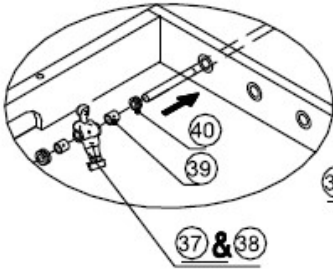

OSALUETTELO

1. BILJARDIPÖYTÄ (RUNKO) 1 KPL. 	2. PÖYTÄTENNIS / JÄÄKIEKKO KENTTÄLEVY 1 KPL. 	3. JALAT 4 KPL. 	4. SIVUPANEELIT 2 KPL. 
5. PÄÄPANEELIT 2 KPL. 	6. JALKAPALLOKENTTÄ 1 KPL. 	7. 3,5 X 12 mm RUUVIT 16 KPL. 	8. 3,5 X 35 mm RUUVIT 12 KPL. 
9. 6 X 20 MM PULTIT 16 KPL. 	10. 3,5 X 18 MM RUUVIT 26 KPL. 	11. PRIKAT 16 KPL. 	12. SÄÄTÖJALAT 4 KPL. 
13. LIITU 2 KPL. 	14. BILJARDIKEPPI 2 KPL. 	15. KOLMIO BILJJARDIIN 1 kpl. 	16. TUKIPALKKI 2 KPL. 
17. JALKOJEN VÄLITUKI 2 KPL. 	18. 1 JA 3 -PELAAJAN OHJAINLANGOT 4 KPL. 	19. 2 PELAAJAN OHJAINLANGOT 2 KPL. 	20. 5 PELAAJAN OHJAINLANGOT 2 KPL. 
21. KAHVAT 8 KPL. 	22. PÄÄTYTULPAT 8 KPL. 	23. KUUSIOKOLOAVAIN 1 KPL. 	24. JALKAPALLOT 2 KPL. 

VAROITUS: PELI SISÄLTÄÄ PALLOJA JA MUITA PIENIÄ OSIA. PIDÄ SIKSI ALLE 6 -VUOTIAAT LAPSET POIS PELIN LUOTA. LAPSET VOIVAT NIELLÄ PIENIÄ OSIA JA ALTISTUVAT NÄIN TUKEHTUMISVAARALLE.

FIG.1

FIG.2

FIG.3

FIG.3A

FIG.3B