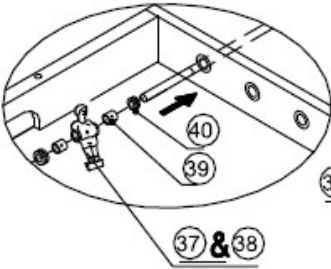

ADVARSEL: SPILLET INDEHOLDER BOLDE OG MANGE SMÅ DELE, DERFOR HOLD BØRN UNDER 6 ÅR VÆK FRA SPILLET. BØRN KAN SLUGE SMÅ DELE OG UDSÆTTES FOR KVÆLNINGSFARE.

FIG.1

FIG.2

FIG.3

FIG.3A

FIG.3B

FIG.4

FIG.5

FIG.6

VIKTIGT!

Läs vänligen igenom dessa instruktioner noggrant och spara till eventuellt senare bruk. Det rekommenderas att två vuxna personer deltar i monteringen av spelbordet. Gå igenom dellistan innan montering för att kontrollera att alla delar finns i förpackningen.