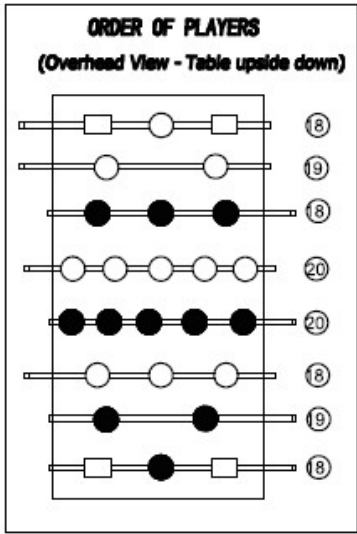

OSALUETTELO

1. BILJARDIPÖYTÄ (RUNKO) 1 KPL. 	2. PÖYTÄTENNIS / JÄÄKIEKKO KENTTÄLEVY 1 KPL. 	3. JALAT 4 KPL. 	4. SIVUPANEELIT 2 KPL. 
5. PÄÄPANEELIT 2 KPL. 	6. JALKAPALLOKENTTÄ 1 KPL. 	7. 3,5 X 12 mm RUUVIT 16 KPL. 	8. 3,5 X 35 mm RUUVIT 12 KPL. 
9. 6 X 20 MM PULTIT 16 KPL. 	10. 3,5 X 18 MM RUUVIT 26 KPL. 	11. PRIKAT 16 KPL. 	12. SÄÄTÖJALAT 4 KPL. 
13. LIITU 2 KPL. 	14. BILJARDIKEPPI 2 KPL. 	15. KOLMIO BILJJARDIIN 1 kpl. 	16. TUKIPALKKI 2 KPL. 
17. JALKOJEN VÄLITUKI 2 KPL. 	18. 1 JA 3 -PELAAJAN OHJAINLANGOT 4 KPL. 	19. 2 PELAAJAN OHJAINLANGOT 2 KPL. 	20. 5 PELAAJAN OHJAINLANGOT 2 KPL. 
21. KAHVAT 8 KPL. 	22. PÄÄTYTULPAT 8 KPL. 	23. KUUSIOKOLOAVAIN 1 KPL. 	24. JALKAPALLOT 2 KPL. 

VAROITUS: PELI SISÄLTÄÄ PALLOJA JA MUITA PIENIÄ OSIA. PIDÄ SIKSI ALLE 6 -VUOTIAAT LAPSET POIS PELIN LUOTA. LAPSET VOIVAT NIELLÄ PIENIÄ OSIA JA ALTISTUVAT NÄIN TUKEHTUMISVAARALLE.

FIG.1

FIG.2

FIG.3

FIG.3A

FIG.3B