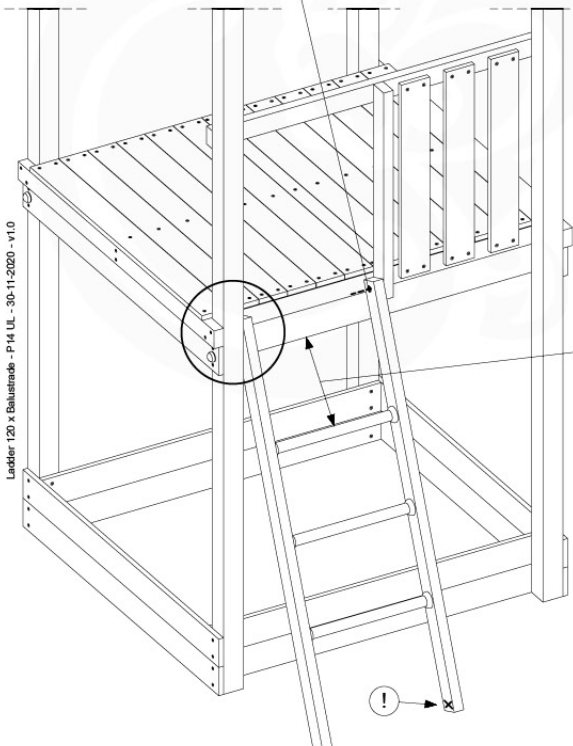

Ladder 120x Bakstrade - P02 UL - 30-11-2020 - v1.0

10-1

10-2

10-3

10-4

10-5

11 Swing Frame / Climb Frame

12