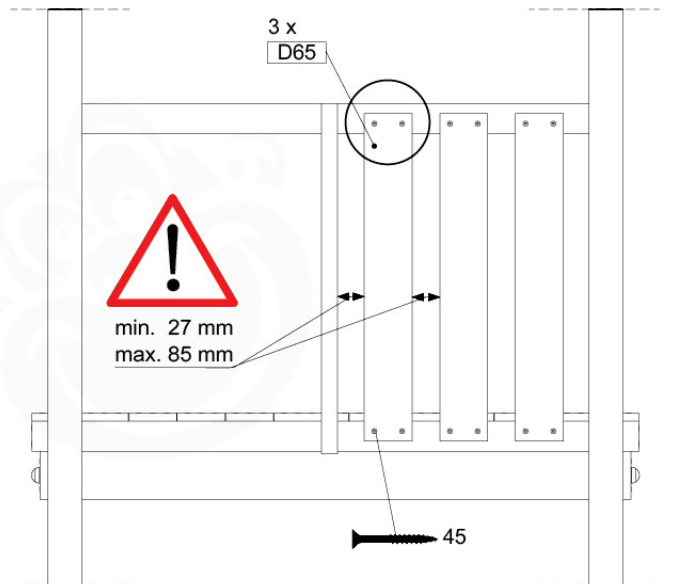

Ladder 120x Bakstrade - P02 UL - 30-11-2020 - v1.0

10-1

10-2

10-3

10-4

10-5

11 Swing Frame / Climb Frame

12