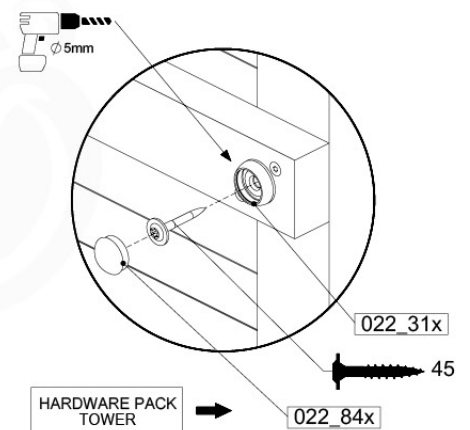

- 324_100 Yellow
- 324_400 Red
- 324_200 Blue
- 324_500 Fuchsia
- 324_300 Green
- 324_600 Dark Green

Fireman's Pole

201_275

14-2

min. 26 mm
max. 65 mm

14-3

14-4

14-5