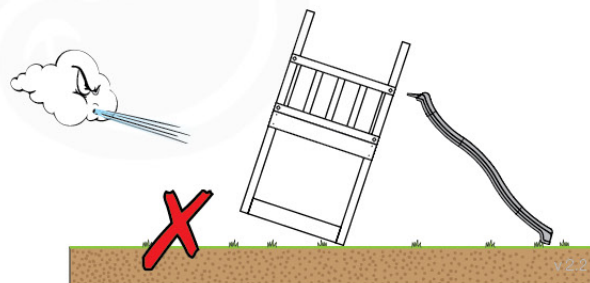

02 Safe Playground

02-1

02-2

02-3

02-4

02-5