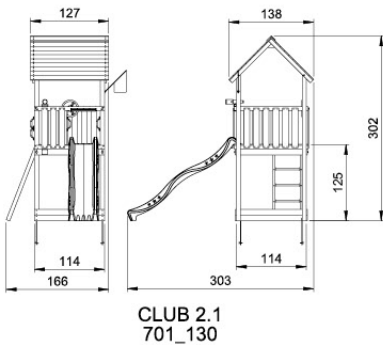

Part 2

Assembly

Instructions

Jungle Club 2.1 &

801_130

Jungle Castle 2.1

801_131

AK120125 info - 809 - 30-11-2020 - v1

Timber

Jungle Club 2.1 | Castle 2.1

L			
		601_130 Jungle Club 2.1	601_131 Jungle Castle 2.1
A240	239cm - 240cm	4 x	4 x
-	-	-	-
C130 C114 C96 C90 C70	129cm - 130cm 113cm - 114cm 95cm - 97cm 89cm - 90cm 69cm - 70cm	2 x 9 x 2 x 2 x 2 x	2 x 9 x 2 x 2 x 2 x
D127 D120 D114 D100 D65	126cm - 127cm 119cm - 120cm 113cm - 114cm 99cm - 100cm 64cm - 65cm	18 - 24 x 12 x 13 - 14 x 19 x	 3 x 12 x 13 - 14 x 19 x