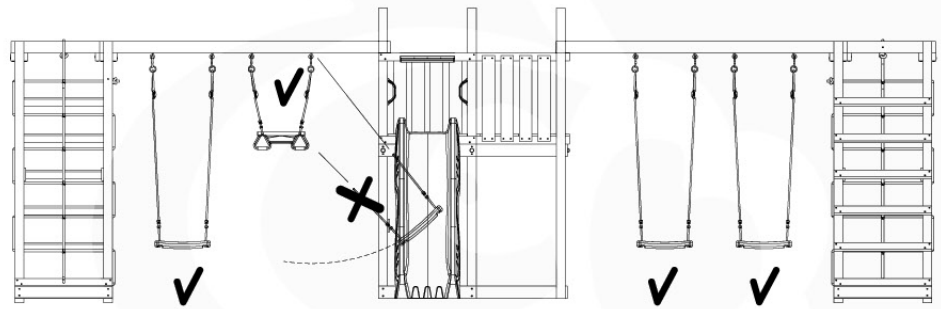

03 Timber

		1-Climb Module 200		2-Climb Module 200		1-Climb Module 220		2-Climb Module 220		1-Climb Module 220 Extra		2-Climb Module 220 Extra	
		L		657_105	657_106	657_155	657_156	650_231	650_232				
A	A240	239cm - 240cm		4 x	4 x	4 x	4 x						
	A220	219cm - 220cm											
B	B240	239cm - 240cm		1 x	1 x	1 x	1 x	5 x	5 x				
	B220	219cm - 220cm											
	B67	66cm - 67cm											
C	C74	73cm - 74cm		7 x	7 x	8 x	8 x	8 x	8 x	4 x	4 x	5 x	5 x
	C37	36cm - 37cm											
D	D141	140cm - 141cm		3 x	3 x	3 x	3 x	3 x	3 x	2 x	2 x	2 x	2 x
	D74	73cm - 74cm											

26-Oct-2021

04 Product ID

05 Safe Playground Planning

05-1

05-2

05-3

05-4

05-5