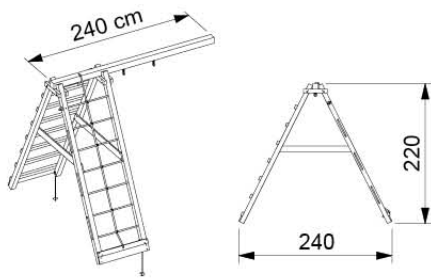

1-Climb Module 220

857_157