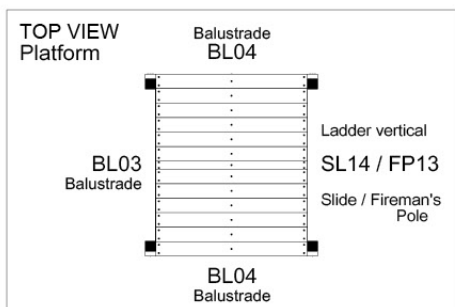

Part 2

Assembly

Instructions

Jungle Casa 2.1

801_129

CASA 2.1
701_129

Jungle Gym

BACKYARD PLAYGROUNDS

since 1988

	EN. Warnings. Only for domestic use. Maximum number of users is 6. DE. Achtung. Nur für den Hausgebrauch. Maximale Benutzerzahl: 6. FR. Réservé à un usage familial. Le nombre maximal d'utilisateurs est de 6. NL. Waarschuwingen. Uitsluitend voor huishoudelijk gebruik. Het maximale aantal gebruikers is 6. BG. Внимание. За употреба само в домашни условия. Максималният брой потребители е 6. CS. Varování. Jen pro domácí použití. Maximální počet uživatelů je 6. DA. Advarsel. Kun til privat brug. Maksimum antal brugere er 6. EL. Προειδοποίηση. Μόνο για οικιακή χρήση. Μέγιστος αριθμός χρηστών 6. ES. Advertencias. Solo para uso doméstico. Número máximo de usuarios: 6. ET. Hoiatused. Ainult koduseks kasutamiseks. Maksimaalne kasutajate arv on 6. FI. Varoitukset. Ainoastaan kotikäyttöön. Käyttäjää yhteensä enintään 6. HR. Upozorenja. Samo za kućansku uporabu. Maksimalan broj korisnika je 6. HU. Figyelmeztetések. Csak otthoni használatra! A használók max. száma: 6. IS. Varnaðarorð. Engöngu fyrir einhannotkun í heimahúsum og á einaklóðum. Hámarksfjöldi notenda er 6. IT. Avvertenze. Solo per uso domestico. Massimo numero di utenti è 6. LT. Įspėjimai. Tik butiniam naudojimui. Maksimalus naudotojų skaičius 6. LV. Brīdinājumi. Izmantoj tikai mājās. Maksimālais lietotāju skaits ir 6. NO. Advarsel. Kun for privat bruk. Maksimalt antall brukere er 6. PL. Ostrzeżenia. Wyłącznie do użytku domowego. Maksymalna liczba użytkowników to 6. PT. Avisos. Apenas para uso doméstico. O número máximo de utilizadores é 6. RO. Avertismente. Numai pentru uz domestic. Numărul maxim de utilizatori este 6. RU. Предостережения. Только для домашнего использования. Максимальное количество пользователей - 6. SK. Upozornenia. Iba na domáce použitie. Maximálne množstvo osôb je 6. SL. Opozorila. Samo za domačo uporabo. Maksimalno število uporabnikov je 6. SR. Upozorenja. Samo za kućnu upotrebu. Maksimalan broj korisnika je 6. SV. Varningar. Endast för hemmabruk. Det maximala antalet användare är 6. TR. Uyarılar. Sadece ev kullanımı için. Maksimum kullanıcı sayısı 6.	4^h
	EN 71-1,-2,-3,-9 & 9