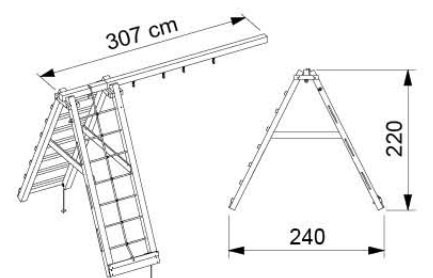

2-Climb Module 220 Extra

850_232

Jungle Gym

BACKYARD PLAYGROUNDS

since 1988

	1 position	2 positions		1 position	2 positions
EN. Warnings. Only for domestic use. Maximum number of users is:	3	4	LT. Įspėjimai. Tik butiniam naudojimui. Maksimalus naudotojų skaičius :	3	4
DE. Achtung. Nur für den Hausgebrauch. Maximale Benutzerzahl:	3	4	HR. Upozorenja. Samo za kućansku uporabu. Maksimalan broj korisnika je :	3	4
FR. Attention. Réservé à un usage familial. Le nombre maximal d'utilisateurs est de :	3	4	HU. Figyelmeztetések. Csak otthoni használatra! A használók max. száma: :	3	4
NL. Waarschuwingen. Uitsluitend voor huishoudelijk gebruik. Het maximale aantal gebruikers is:	3	4	NO. Advarsel. Kun for privat bruk. Maksimalt antall brukere er :	3	4
BG. Внимание. За употреба само в домашни условия. Максималният брой потребители е:	3	4	PL. Ostrzeżenia. Wyłącznie do użytku domowego. Maksymalna liczba użytkowników to :	3	4
ES. Advertencias. Sólo para uso doméstico. Número máximo de usuarios:	3	4	PT. Avisos. Apenas para uso doméstico. O número máximo de utilizadores é :	3	4
CS. Varování. Jen pro domácí použití. Maximální počet uživatelů je :	3	4	RO. Avertismente. Numai pentru uz domestic. Numărul maxim de utilizatori este :	3	4
DA. Advarsel. Kun til privat brug. Maksimum antal brugere er :	3	4	RU. Предостережения. Только для домашнего использования.	3	4
ET. Hoiatused. Ainult koduseks kasutamiseks. Maksimaalne kasutajate arv on :	3	4	Максимальное количество пользователей :	3	4
EL. Προειδοποιήσεις. Μόνο για οικιακή χρήση. Μέγιστος αριθμός χρηστών :	3	4	SK. Upozornenia. Iba na domáce použitie. Maximálne množstvo osôb je :	3	4
IS. Varnaðarorð. Eingöngu fyrir einkanoðkun í heimahúsum og á einkalóðum. Hámarksfjöldi notenda er :	3	4	SL. Opozorila. Samo za domačo uporabo. Maksimalno število uporabnikov je :	3	4
IT. Avvertenze. Solo per uso domestico. Massimo numero di utenti è :	3	4	FI. Varoitukset. Ainoastaan kotikäyttöön. Käyttäjää yhteensä enintään :	3	4
LV. Brīdinājumi. Izmantot tikai mājās. Maksimālais lietotāju skaits ir :	3	4	SR. Upozorenja. Samo za kućnu uporabu. Maksimalan broj korisnika je :	3	4
			SV. Varningar. Endast för hemmabruk. Det maximala antalet användare är :	3	4
			TR. Uyarılar. Sadece ev kullanımı için. Maksimum kullanıcı sayısı :