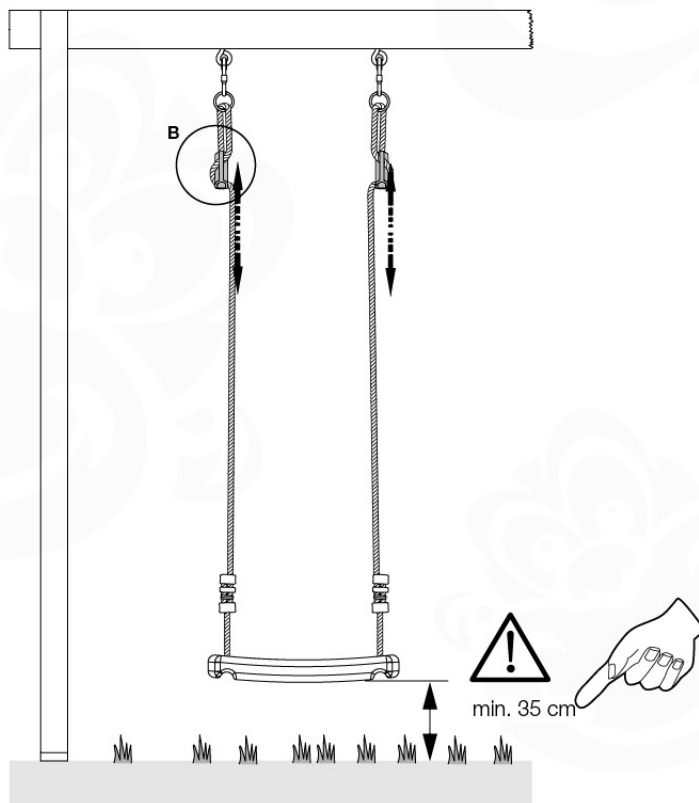

# 08 Accessories

250\_034

250\_013

min. 35 cm

09

10