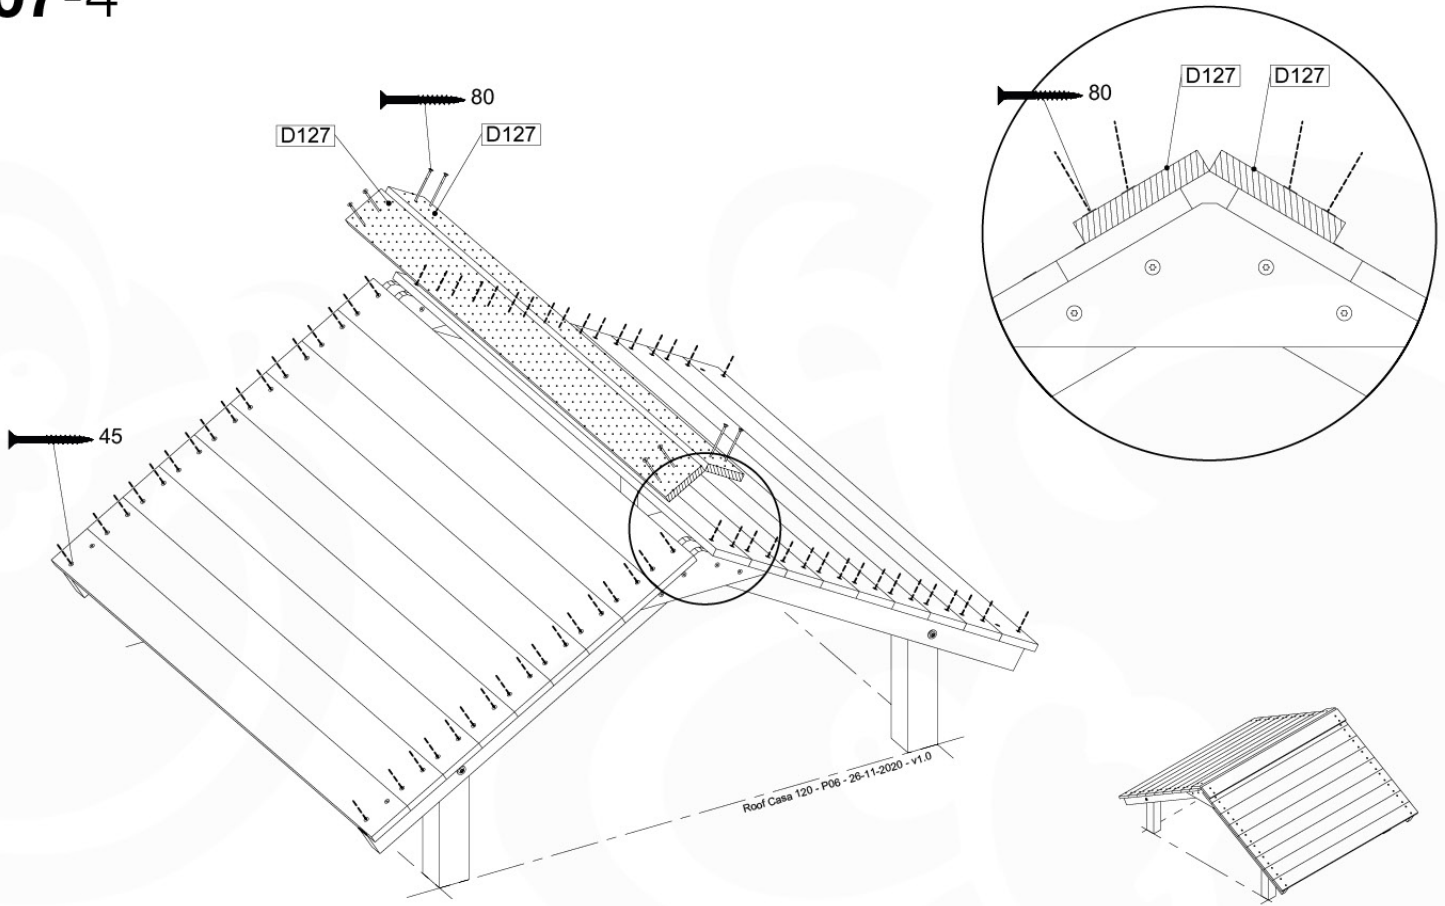

07-4

08 Add-on

Wavy Star Slide XL

- 324_100 Yellow
- 324_200 Blue
- 324_300 Green
- 324_400 Red
- 324_500 Fuchsia
- 324_600 Dark Green

Fireman's Pole

201_275