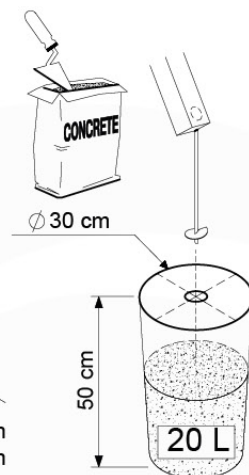

06 Playground Foundation

FD05

Foundation Plan - F05-FD10
22/02/2022 - V2