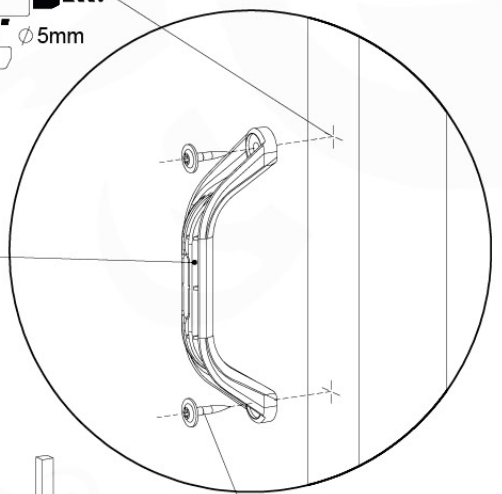

# 15-5

25cm

10 cm

25 cm

Ø 5mm

022\_320

30

SlideP-115 x Ladder - P20 UL - 14-2-2022 - v2.0