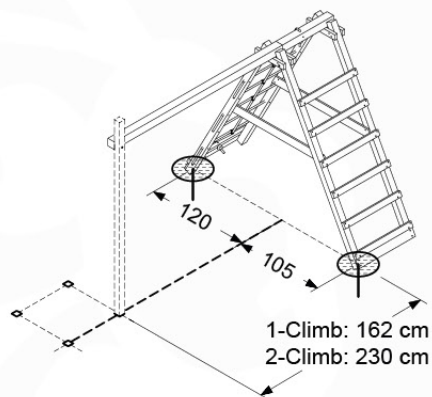

06 Playground Foundation

FD05

Foundation Plan - F05-FD10
22/02/2022 - V2