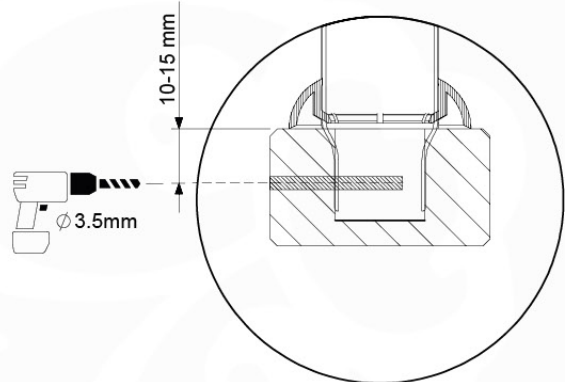

# 15-4

SlideP-115 x Ladder - P18.L145 - 14-2-2022 - v2.0

10 x  
000\_101

123\_200

45

10-15 mm

Ø 3.5mm