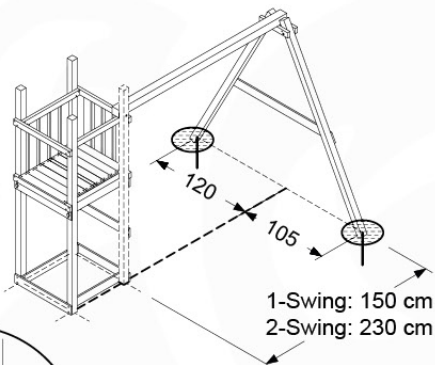

06 Playground Foundation

FD05

Foundation Plan - F05-FD10
22/02/2022 - V2