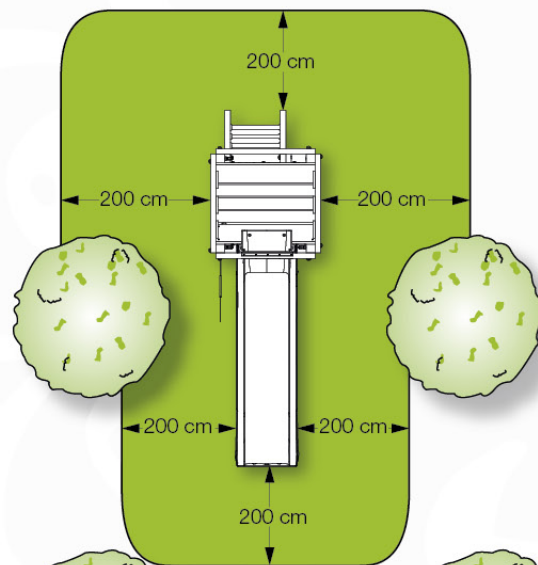

05 Safe Playground Planning

05-1

05-2

05-3

05-4

05-5