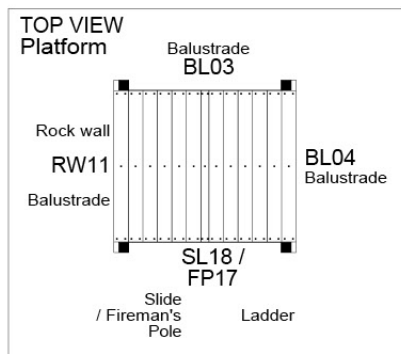

Assembly

Instructions

Jungle Lodge 2.1

801_040

Jungle Gym
BACKYARD PLAYGROUNDS

since 1988

EN. Warnings. Only for domestic use. Maximum number of users is 6. **DE.** Achtung. Nur für den Hausgebrauch. Maximale Benutzerzahl: 6. **FR.** Attention. Réserve à un usage familial. Le nombre maximal d'utilisateurs est de 6. **NL.** Waarschuwingen. Uitsluitend voor huishoudelijk gebruik. Het maximale aantal gebruikers is 6. **BG.** Внимание. За употреба само в домашни условия. Максималният брой потребители е 6. **CS.** Varování. Jen pro domácí použití. Maximální počet uživatelů je 6. **DA.** Advarsel. Kun til privat brug. Maksimum antal brugere er 6. **EL.** Προειδοποίηση. Μόνο για οικιακή χρήση. Μέγιστος αριθμός χρηστών 6. **ES.** Advertencias. Solo para uso doméstico. Número máximo de usuarios: 6. **ET.** Hoiatused. Ainult koduseks kasutamiseks. Maksimaalne kasutajate arv on 6. **FI.** Varoitukset. Ainoastaan kotikäyttöön. Käyttäjää yhteensä enintään 6. **HR.** Upozorenja. Samo za kućansku uporabu. Maksimalan broj korisnika je 6. **HU.** Figyelmeztetések. Csak otthoni használatra! A használók max. száma: 6. **IS.** Varnaðarorð. Engöngu fyrir einkanoðkun í heimahúsum og á einkalóðum. Hámarksfjöldi notenda er 6. **IT.** Avvertenze. Solo per uso domestico. Massimo numero di utenti è 6. **LT.** Įspėjimai. Tik buitnam naudojimui. Maksimalus naudotojų skaičius 6. **LV.** Brīdinājumi. Izmanto tikai mājās. Maksimālais lietotāju skaits ir 6. **NO.** Advarsel. Kun for privat bruk. Maksimalt antall brukere er 6. **PL.** Ostrzeżenia. Wyłącznie do użytku domowego. Maksymalna liczba użytkowników to 6. **PT.** Avisos. Apenas para uso doméstico. O número máximo de utilizadores é 6. **RO.** Avertismente. Numai pentru uz domestic. Numărul maxim de utilizatori este 6. **RU.** Предостережения. Только для домашнего использования. Максимальное количество пользователей - 6. **SK.** Upozornenia. Iba na domáce použitie. Maximálne množstvo osôb je 6. **SL.** Opozorila. Samo za domačo uporabo. Maksimalno število uporabnikov je 6. **SR.** Upozorenja. Samo za kućnu upotrebu. Maksimalan broj korisnika je 6. **SV.** Varningar. Endast för hemmabruk. Det maximala antalet användare är 6. **TR.** Uyarılar. Sadece ev kullanımı için. Maksimum kullanıcı sayısı 6.