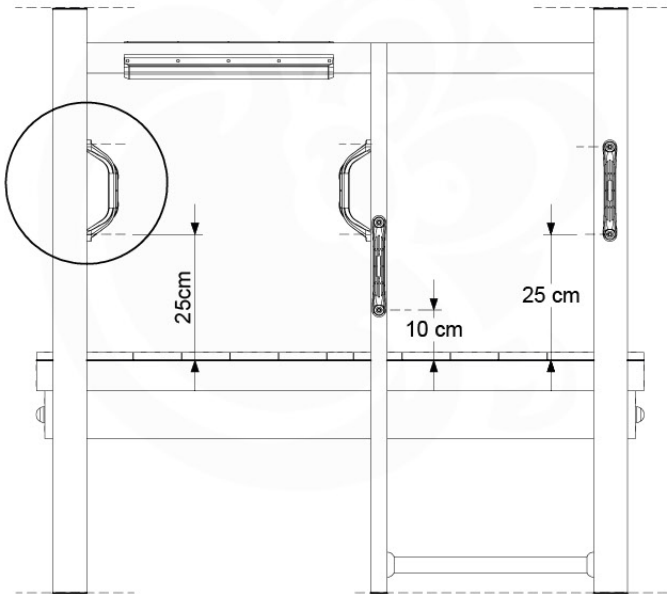

15-5

25cm

10 cm

25 cm

Ø 5mm