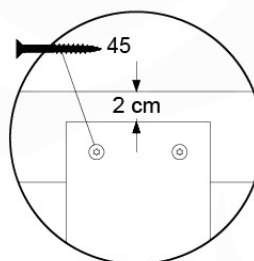

08 Balustrade

BL03

	PartNo	PartName	QTY.
Hardware Pack	002_220	Gap Point Screw T25 - 5x45	24
	002_223	Gap Point Screw T25 - 5x80	4
Timber	C114	Beam 1140 mm	1
	D65	Board 650 mm	6

Balustrade 120 - P04 U - 8-10-2021 - v1.1

08-1