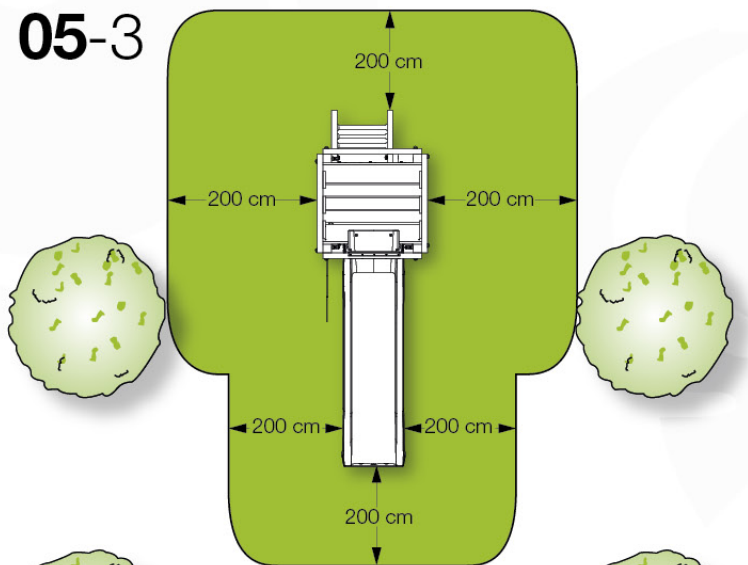

05 Safe Playground Planning

05-1

05-2

05-3

05-4

05-5