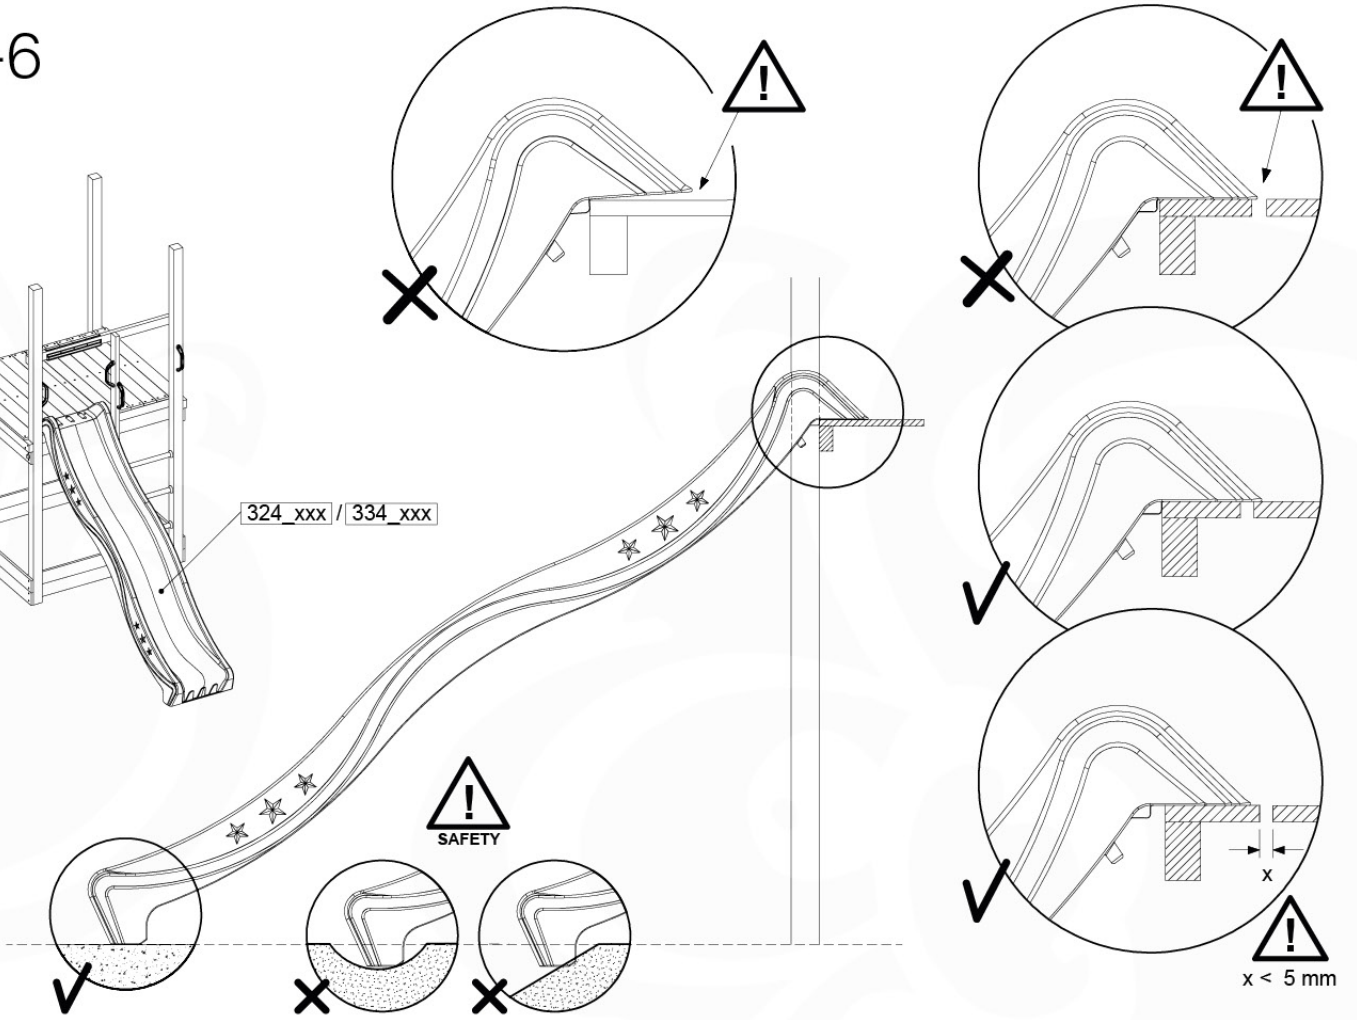

15-6

SlideFP 115 x Ladder - P22 UL - 14-2-2022 - v2.0

324_XXX / 334_XXX