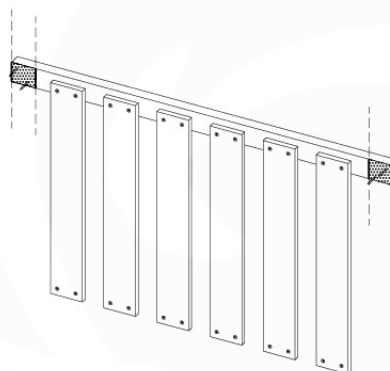

08 Balustrade

BL03