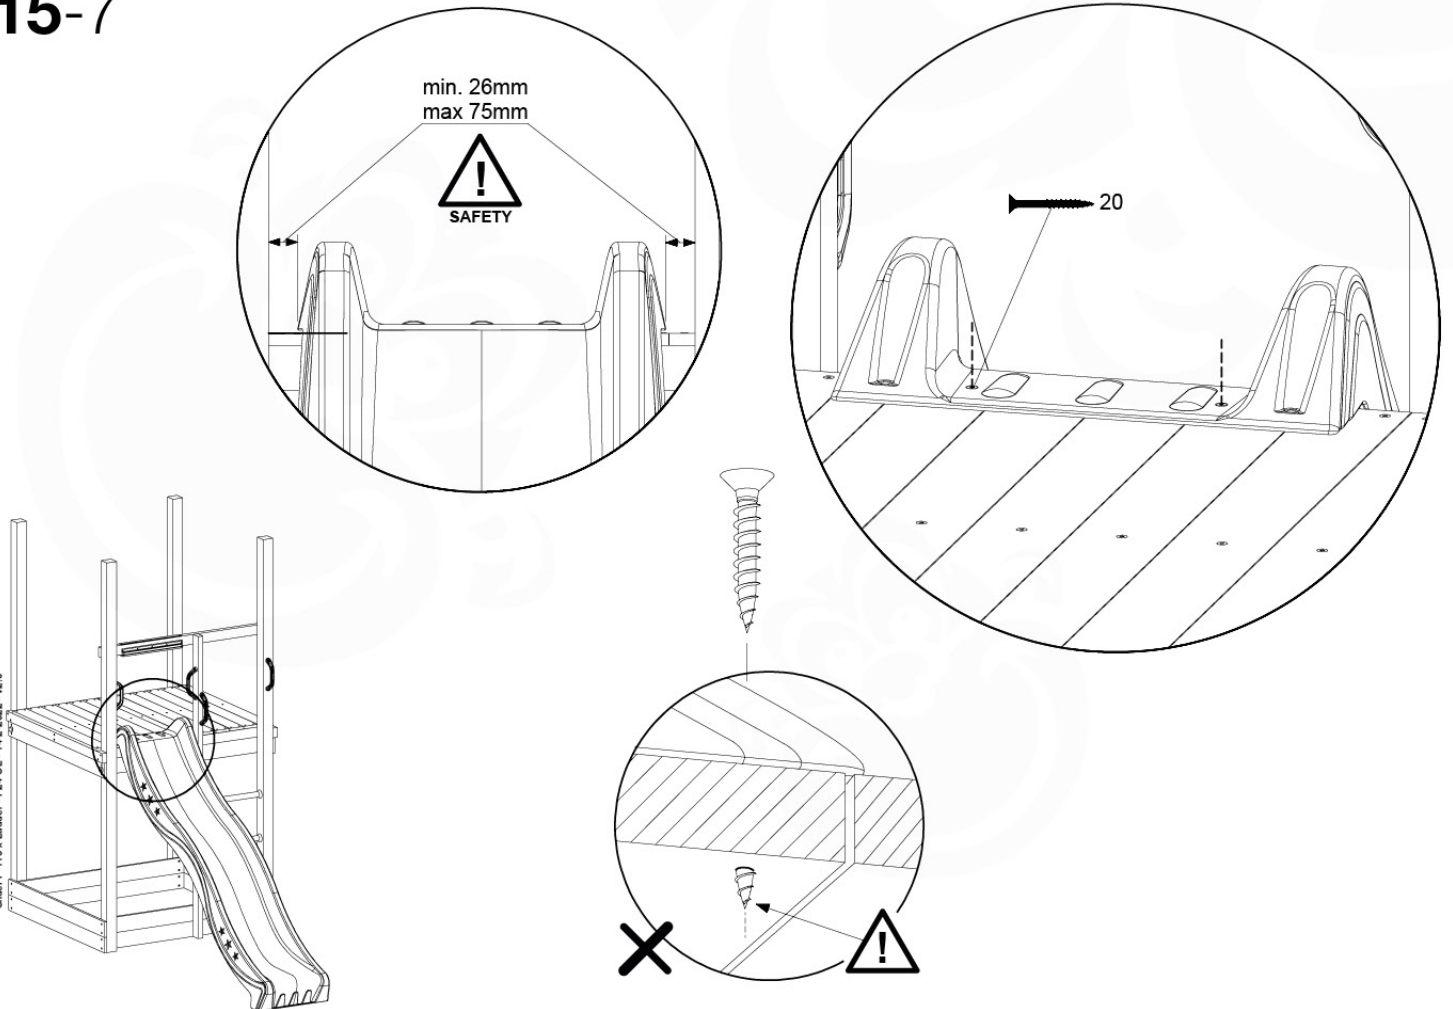

15-7

SlideFP 115 x Ladder - P24 UL - 14-2-2022 - v2.0

min. 26mm
max 75mm