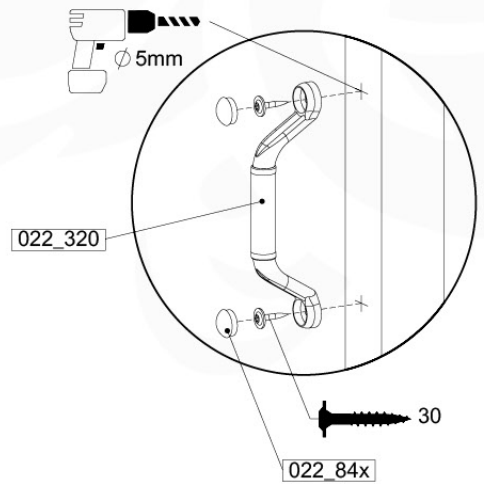

SlideFP 120 x Balustrade - P09 TR - 27-11-2020 - v1.0

14-1

14-2

min. 26 mm
max. 65 mm

14-3

14-4

14-5

14-6