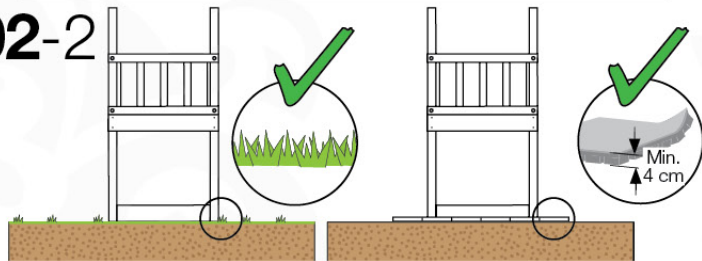

02 Safe Playground

02-1

02-2

02-3

02-4

02-5