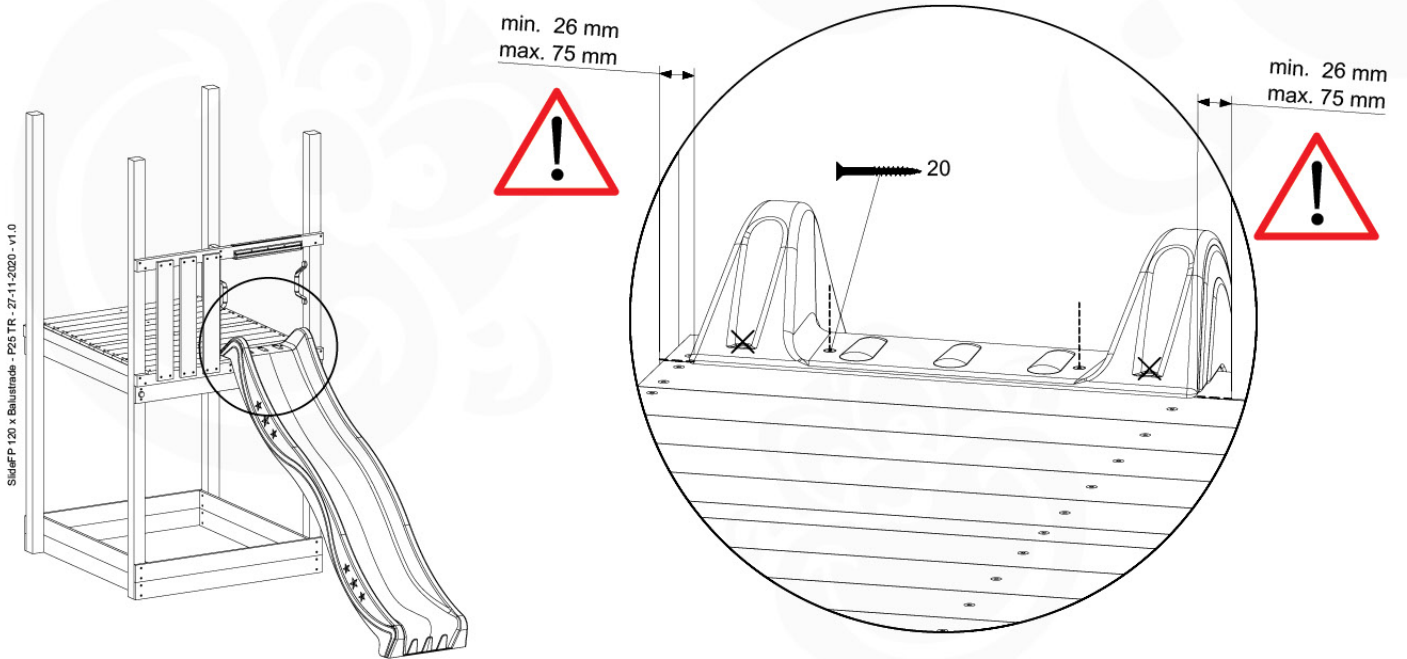

SlideFP 120 x Balustrade - P09 TR - 27-11-2020 - v1.0

14-1

14-2

min. 26 mm
max. 65 mm

14-3

14-4

14-5

14-6