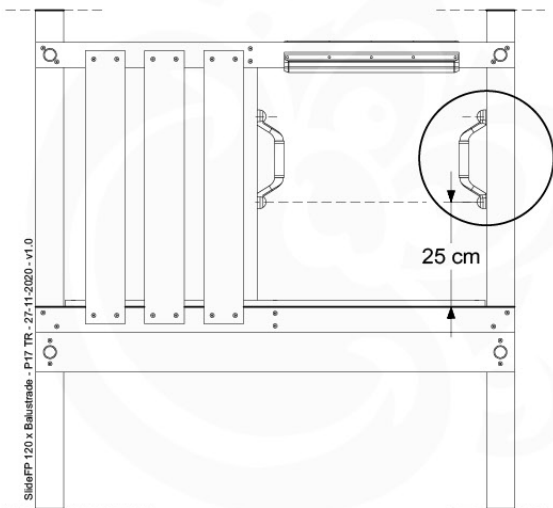

SlideFP 120 x Balustrade - P09 TR - 27-11-2020 - v1.0

14-1

14-2

min. 26 mm
max. 65 mm

14-3

14-4

14-5

14-6