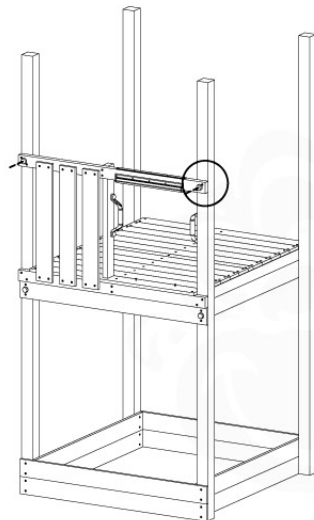

SlideFP 120 x Balustrade - P09 TR - 27-11-2020 - v1.0

14-1

14-2

min. 26 mm
max. 65 mm

14-3

14-4

14-5

14-6