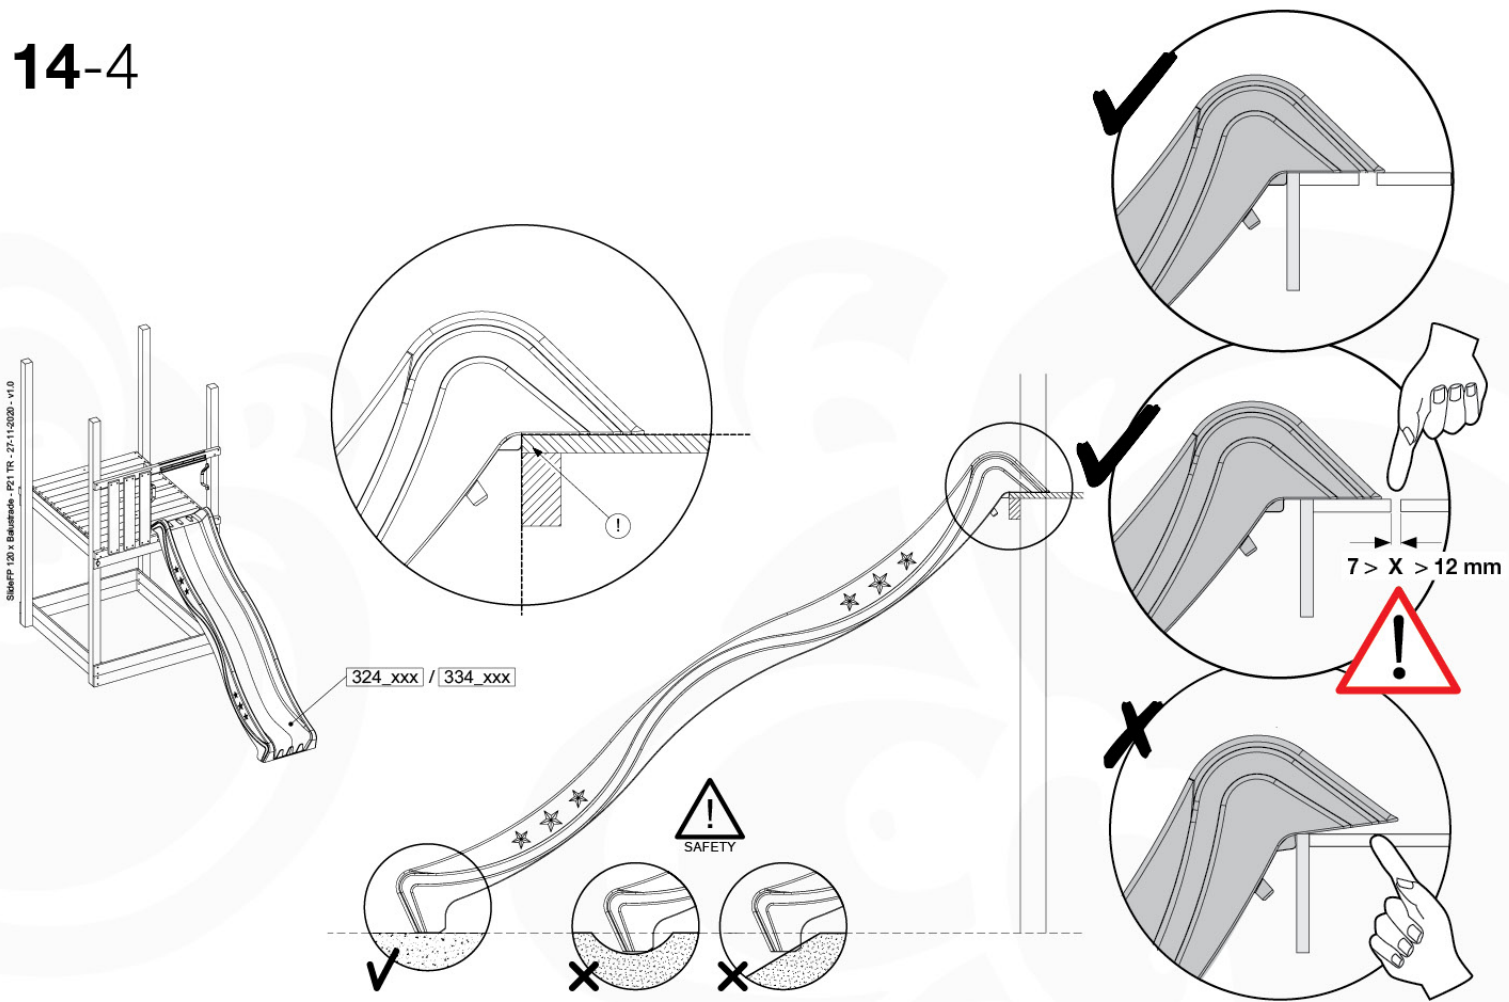

SlideFP 120 x Balustrade - P09 TR - 27-11-2020 - v1.0

14-1

14-2

min. 26 mm
max. 65 mm

14-3

14-4

14-5

14-6