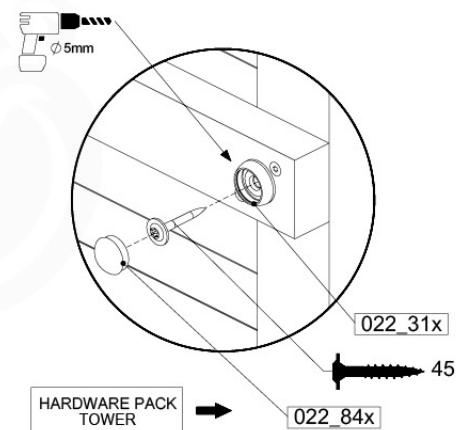

SlideFP 120 x Balustrade - P09 TR - 27-11-2020 - v1.0

14-1

14-2

min. 26 mm
max. 65 mm

14-3

14-4

14-5

14-6