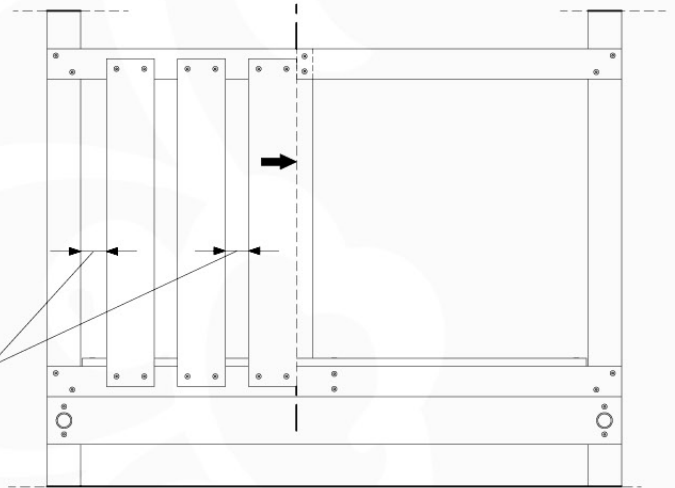

SlideFP 120 x Balustrade - P09 TR - 27-11-2020 - v1.0

14-1

14-2

min. 26 mm
max. 65 mm

14-3

14-4

14-5

14-6