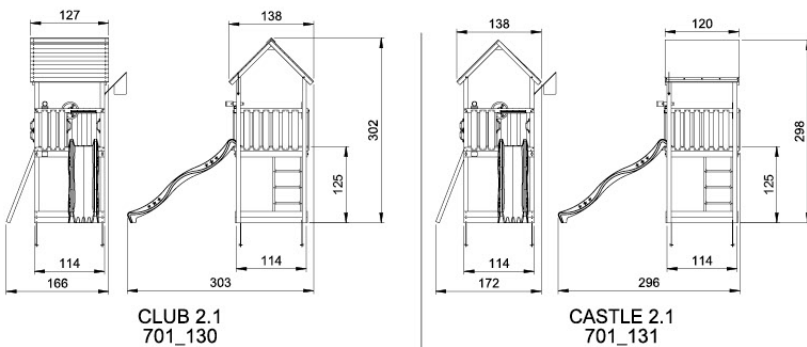

Part 2

Assembly

Instructions

Jungle Club 2.1 &

801_130

Jungle Castle 2.1

801_131

Jungle Gym

Timber

Jungle Club 2.1 | Castle 2.1

L			
		601_130 Jungle Club 2.1	601_131 Jungle Castle 2.1
A240	239cm - 240cm	4 x	4 x
-	-	-	-
C130 C114 C96 C90 C70	129cm - 130cm 113cm - 114cm 95cm - 97cm 89cm - 90cm 69cm - 70cm	2 x 9 x 2 x 2 x 2 x	2 x 9 x 2 x 2 x 2 x
D127 D120 D114 D100 D65	126cm - 127cm 119cm - 120cm 113cm - 114cm 99cm - 100cm 64cm - 65cm	18 - 24 x 12 x 13 - 14 x 19 x	 3 x 12 x 13 - 14 x 19 x