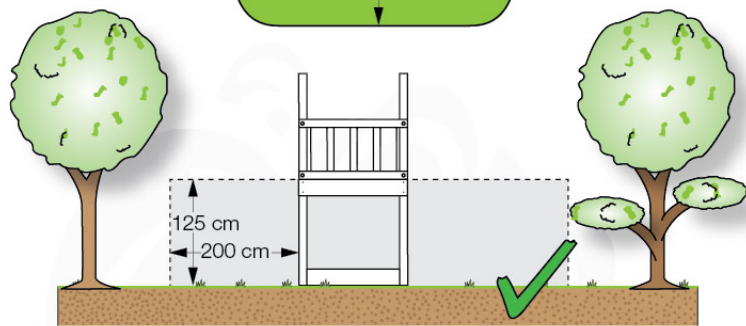

05 Safe Playground Planning

05-1

05-2

05-3

05-4

05-5