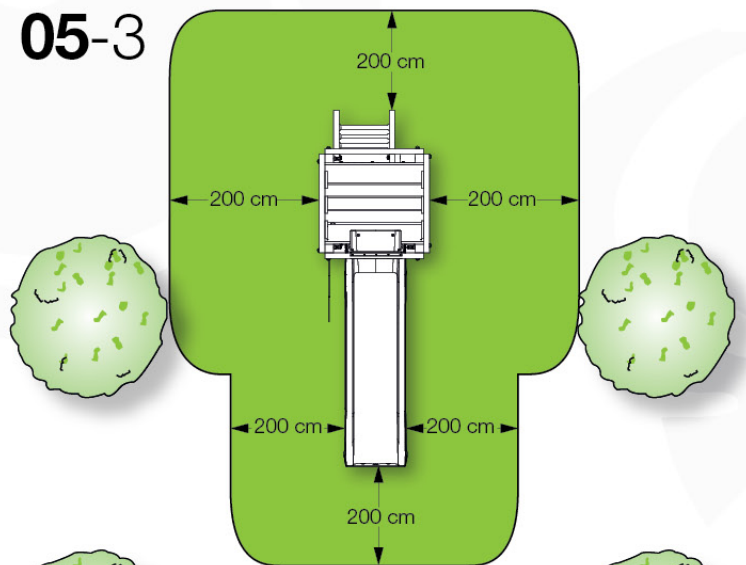

05 Safe Playground Planning

05-1

05-2

05-3

05-4

05-5