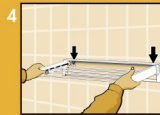

ARTDRY100

Ø 8 mm

Ø 8 mm

Bohrabstand: ca. 92,7 cm | Platzbedarf im ausgeklappten Zustand: ca. L 106 x B 10,5 x T 53,5 cm