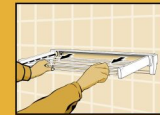

ARTDRY100

Ø 8 mm

Ø 8 mm

Bohrabstand: ca. 92,7 cm | Platzbedarf im ausgeklappten Zustand: ca. L 106 x B 10,5 x T 53,5 cm