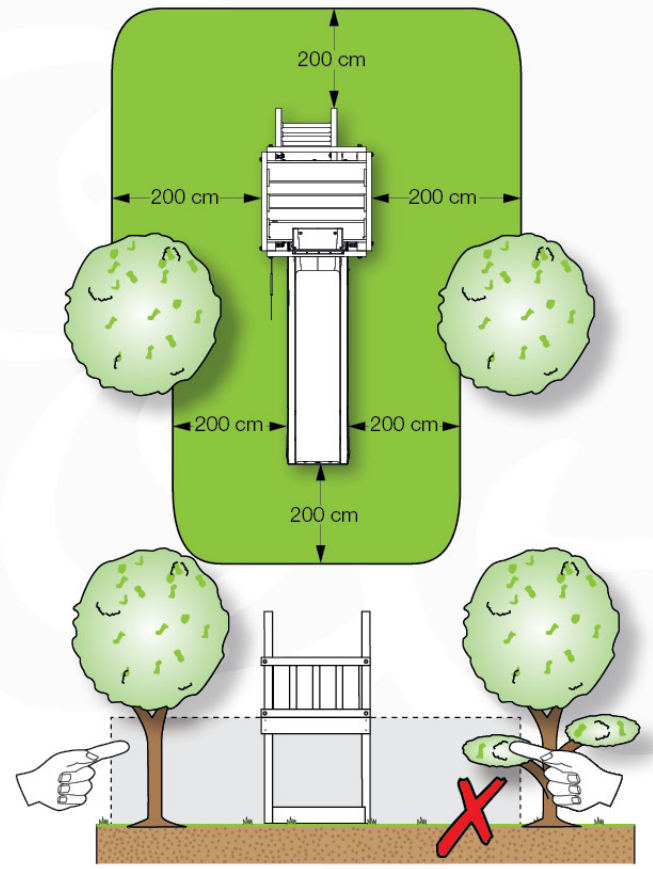

02 Safe Playground

02-1

02-2

02-3

02-4

02-5