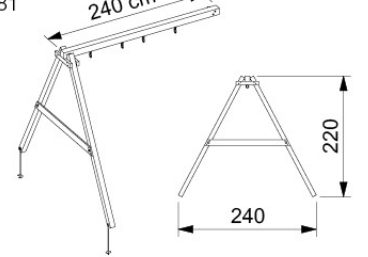

2-Swing Module

850_181

EN 71-1,-2,-3,-8&-9

1h

Jungle Gym

BACKYARD PLAYGROUNDS

since 1988

	1 position	2 positions		1 position	2 positions
EN. Warnings. Only for domestic use. Maximum number of users is:	1	2	LT. Įspėjimai. Tik butiniam naudojimui. Maksimalus naudotojų skaičius :	1	2
DE. Achtung. Nur für den Hausgebrauch. Maximale Benutzerzahl:	1	2	HR. Upozorenja. Samo za kućansku uporabu. Maksimalan broj korisnika je :	1	2
FR. Attention. Réservé à un usage familial. Le nombre maximal d'utilisateurs est de :	1	2	HU. Figyelmeztetések. Csak otthoni használatra! A használók max. száma: :	1	2
NL. Waarschuwingen. Uitsluitend voor huishoudelijk gebruik. Het maximale aantal gebruikers is:	1	2	NO. Advarsel. Kun for privat bruk. Maksimalt antall brukere er :	1	2
BG. Внимание. За употреба само в домашни условия. Максималният брой потребители е:	1	2	PL. Ostrzeżenia. Wyłącznie do użytku domowego. Maksymalna liczba użytkowników to :	1	2
ES. Advertencias. Sólo para uso doméstico. Número máximo de usuarios:	1	2	PT. Avisos. Apenas para uso doméstico. O número máximo de utilizadores é :	1	2
CS. Varování. Jen pro domácí použití. Maximální počet uživatelů je :	1	2	RO. Avertismente. Numai pentru uz domestic. Numarul maxim de utilizatori este :	1	2
DA. Advarsel. Kun til privat brug. Maksimum antal brugere er :	1	2	RU. Предостережения. Только для домашнего использования.	1	2
ET. Hoiatused. Ainult koduseks kasutamiseks. Maksimaalne kasutajate arv on :	1	2	Максимальное количество пользователей :	1	2
EL. Προειδοποιήσεις. Μόνο για οικιακή χρήση. Μέγιστος αριθμός χρηστών :	1	2	SK. Upozornenia. Iba na domáce použitie. Maximálne množstvo osôb je :	1	2
IS. Varnaðarorð. Eingöngu fyrir einkanoðkun í heimahúsum og á einkalóðum. Hámarksfjöldi notenda er :	1	2	SL. Opozorila. Samo za domačo uporabo. Maksimalno število uporabnikov je :	1	2
IT. Avvertenze. Solo per uso domestico. Massimo numero di utenti è :	1	2	FI. Varoitukset. Ainoastaan kotikäyttöön. Käyttäjää yhteensä enintään :	1	2
LV. Brīdinājumi. Izmantot tikai mājās. Maksimālais lietotāju skaits ir :	1	2	SR. Upozorenja. Samo za kućnu uporabu. Maksimalan broj korisnika je :	1	2
			SV. Varningar. Endast för hemmabruk. Det maximala antalet användare är :	1	2
			TR. Uyarılar. Sadece ev kullanımı için. Maksimum kullanıcı sayısı :