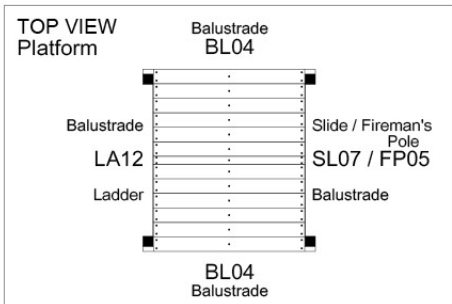

Part 2

Assembly

Instructions

Jungle Hut 2.1

801_127

HUT 2.1
701_127

Jungle Gym

BACKYARD PLAYGROUNDS

since 1988

	EN. Warnings. Only for domestic use. Maximum number of users is 6. DE. Achtung. Nur für den Hausgebrauch. Maximale Benutzerzahl: 6. FR. Attention. Réserve à un usage familial. Le nombre maximal d'utilisateurs est de 6. NL. Waarschuwingen. Uitsluitend voor huishoudelijk gebruik. Het maximale aantal gebruikers is 6. BG. Внимание. За употреба само в домашни условия. Максималният брой потребители е 6. CS. Varování. Jen pro domácí použití. Maximální počet uživatelů je 6. DA. Advarsel. Kun til privat brug. Maksimum antal brugere er 6. EL. Προειδοποίησης. Μόνο για οικιακή χρήση. Μέγιστος αριθμός χρηστών 6. ES. Advertencias. Solo para uso doméstico. Número máximo de usuarios: 6. ET. Holatused. Ainult koduseks kasutamiseks. Maksimaalne kasutajate arv on 6. FI. Varoitukset. Ainoastaan kotikäyttöön. Käyttäjää yhteensä enintään 6. HR. Upozorenja. Samo za kućansku uporabu. Maksimalan broj korisnika je 6. HU. Figyelmeztetések. Csak otthoni használatra! A használók max. száma: 6. IS. Varnaðarorð. Eingöngu fyrir einkanoðkun í heimahúsum og á einkalóðum. Hámarksfjöldi notenda er 6. IT. Avvertenze. Solo per uso domestico. Massimo numero di utenti è 6. LT. Įspėjimai. Tik buitnam naudojimui. Maksimalus naudotojų skaičius 6. LV. Brīdinājumi. Izmanto tikai mājās. Maksimālais lietotāju skaits ir 6. NO. Advarsel. Kun for privat bruk. Maksimalt antall brukere er 6. PL. Ostrzeżenia. Wyłącznie do użytku domowego. Maksymalna liczba użytkowników to 6. PT. Avisos. Apenas para uso doméstico. O número máximo de utilizadores é 6. RO. Avertismente. Numai pentru uz domestic. Numărul maxim de utilizatori este 6. RU. Предостережения. Только для домашнего использования. Максимальное количество пользователей - 6. SK. Upozornenia. Iba na domáce použitie. Maximálne množstvo osôb je 6. SL. Opozorila. Samo za domačo uporabo. Maksimalno število uporabnikov je 6. SR. Upozorenja. Samo za kućnu upotrebu. Maksimalan broj korisnika je 6. SV. Varningar. Endast för hemmabruk. Det maximala antalet användare är 6. TR. Uyarılar. Sadece ev kullanımı için. Maksimum kullanıcı sayısı 6.	4^h	
	EN 711-2:3-8A-9