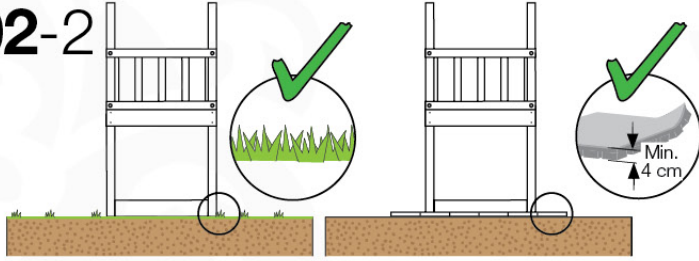

02 Safe Playground

02-1

02-2

02-3

02-4

02-5