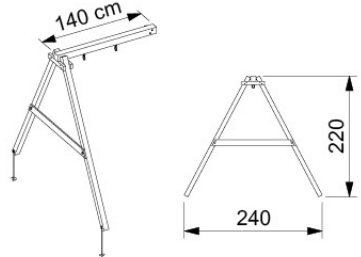

1-Swing Module

850_180