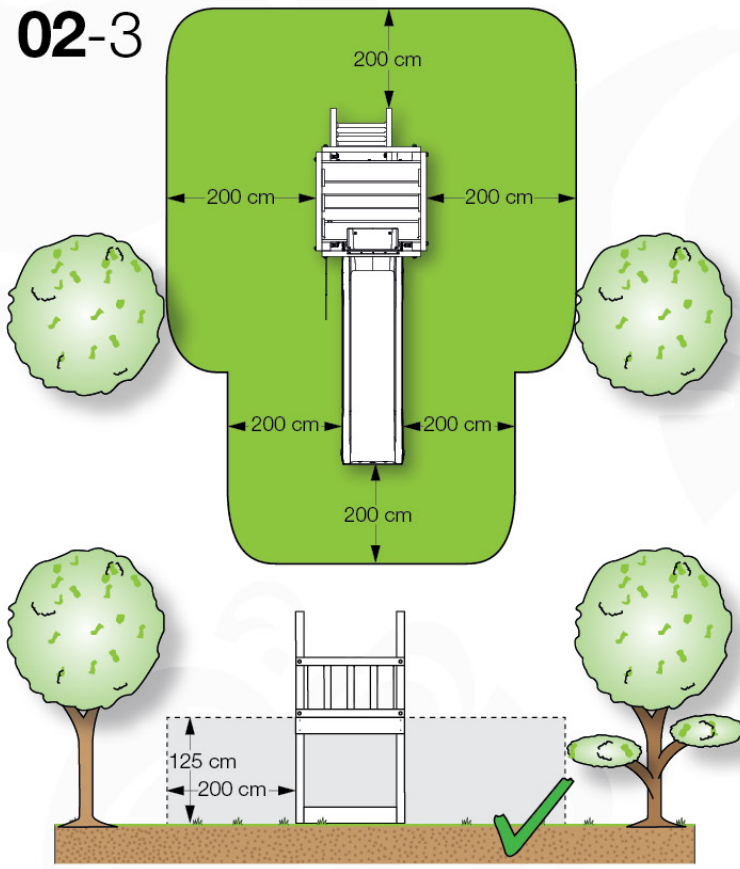

02 Safe Playground

02-1

02-2

02-3

02-4

02-5